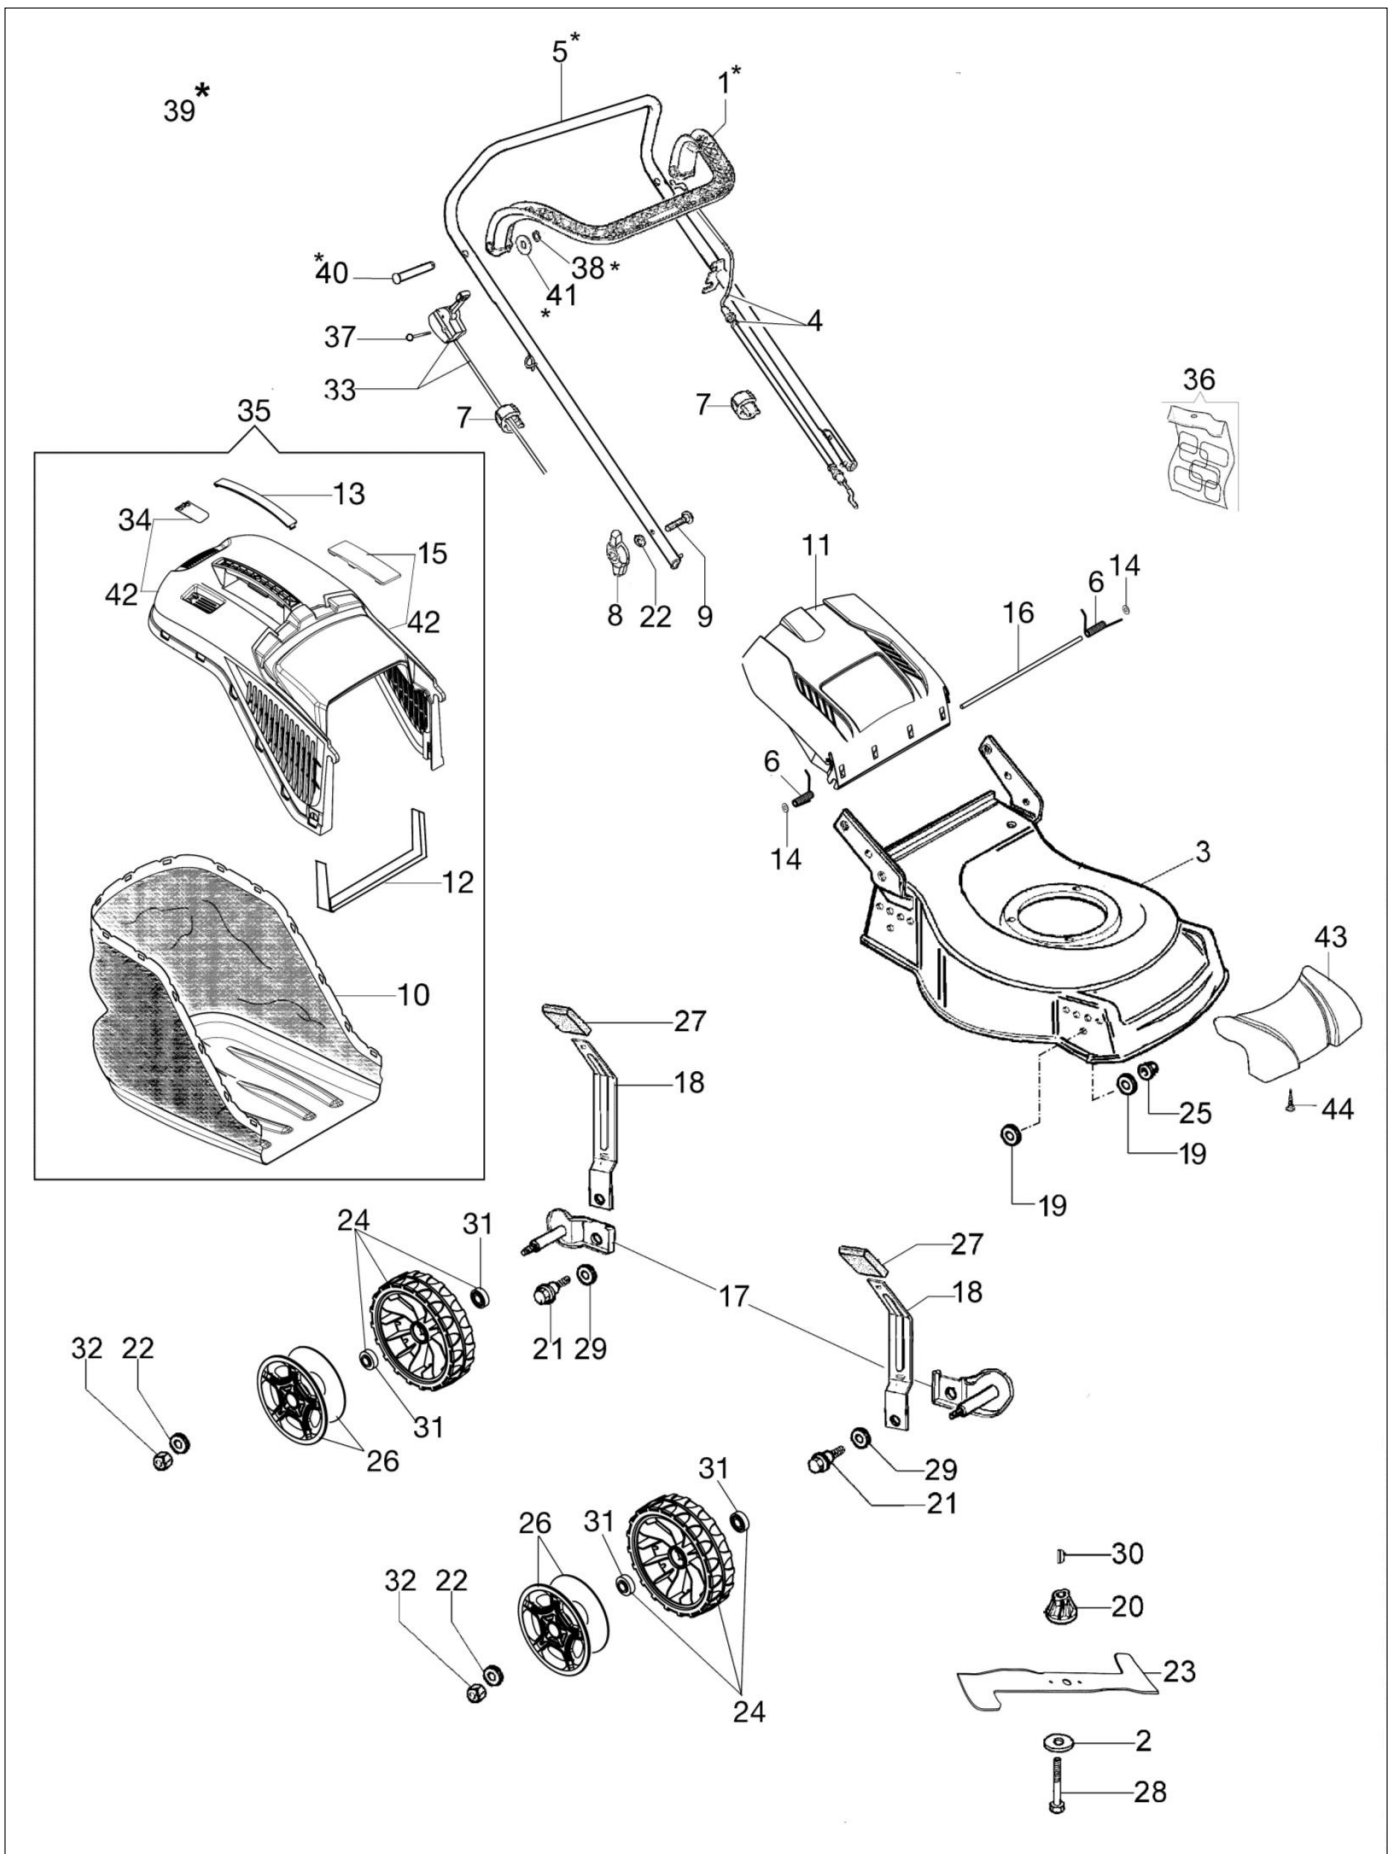

LR 44 PB COMFORT PLUS EURO 5 Kosiarki

Dokumenty

Katalog części zamiennych

Ilustracja Katalog części zamiennych

Znak	Ilość	Kod artykuł	Opis	Ważność od	Ważność do	Notakt	Biuletyny
1	1	66060316AR	Dzwignia hamulca				
2	1	66060384R	Podkładka				
3	1	66100255R	Korpus				
4	1	66060108R	Linka hamulca silnika				
5	1	66060421BR	Uchwyt				
6	1	66110609A	Kit Sprezyna				
7	2	66060231	Tasma				
8	2	66070944R	Dzwignia napinająca				
9	2	3910015R	Sruba				
10	1	66070876R	Zbiornik ściętej trawy				
11	1	66110753R	Przesłona				
12	1	66070133R	Mocowanie				
13	1	66070522R	Pokrywa				
14	2	3045034R	Podkładka				
15	1	66070466R	Blokada				
16	1	66110026R	Os deflektora				
17	2	66070301A	Podstawa/uchwyt kpl.				
18	4	66070031R	Dzwignia				
19	8	66030012R	Podkładka				
20	1	66030003AR	Piasta noża				
21	4	66070030A	Trzpień (zabezpieczający)				
22	6	66030012R	Podkładka				
23	1	66100221R	Prawy nóż standard				
24	4	66070724R	Koło kpl.				
25	4	3933032R	Nakretka				
26	4	66070849R	Pokrywa koła				
27	4	66070417R	Uchwyt				
28	1	3906150R	Sruba				
29	8	3027001R	Podkładka				
30	1	8202126R	Wpust				
31	8	66070497R	Łożysko				
32	4	3914010R	Nakretka				
33	1	66060164CR	Linka gazu				
34	1	66070521R	Przesłona				
35	1	66070905	Zbiornik ściętej trawy kpl.				
36	1	66100252	Zestaw etykiet				
37	1	3910019	Śruba				
38	2	3024006R	Pierscien sprężysty				
39	1	66060425R	Zespół dzwigni				
40	2	66060317BR	Trzpień (zabezpieczający)				
41	2	3064037	Podkładka				
42	1		Rama				
43	1						
44	2						