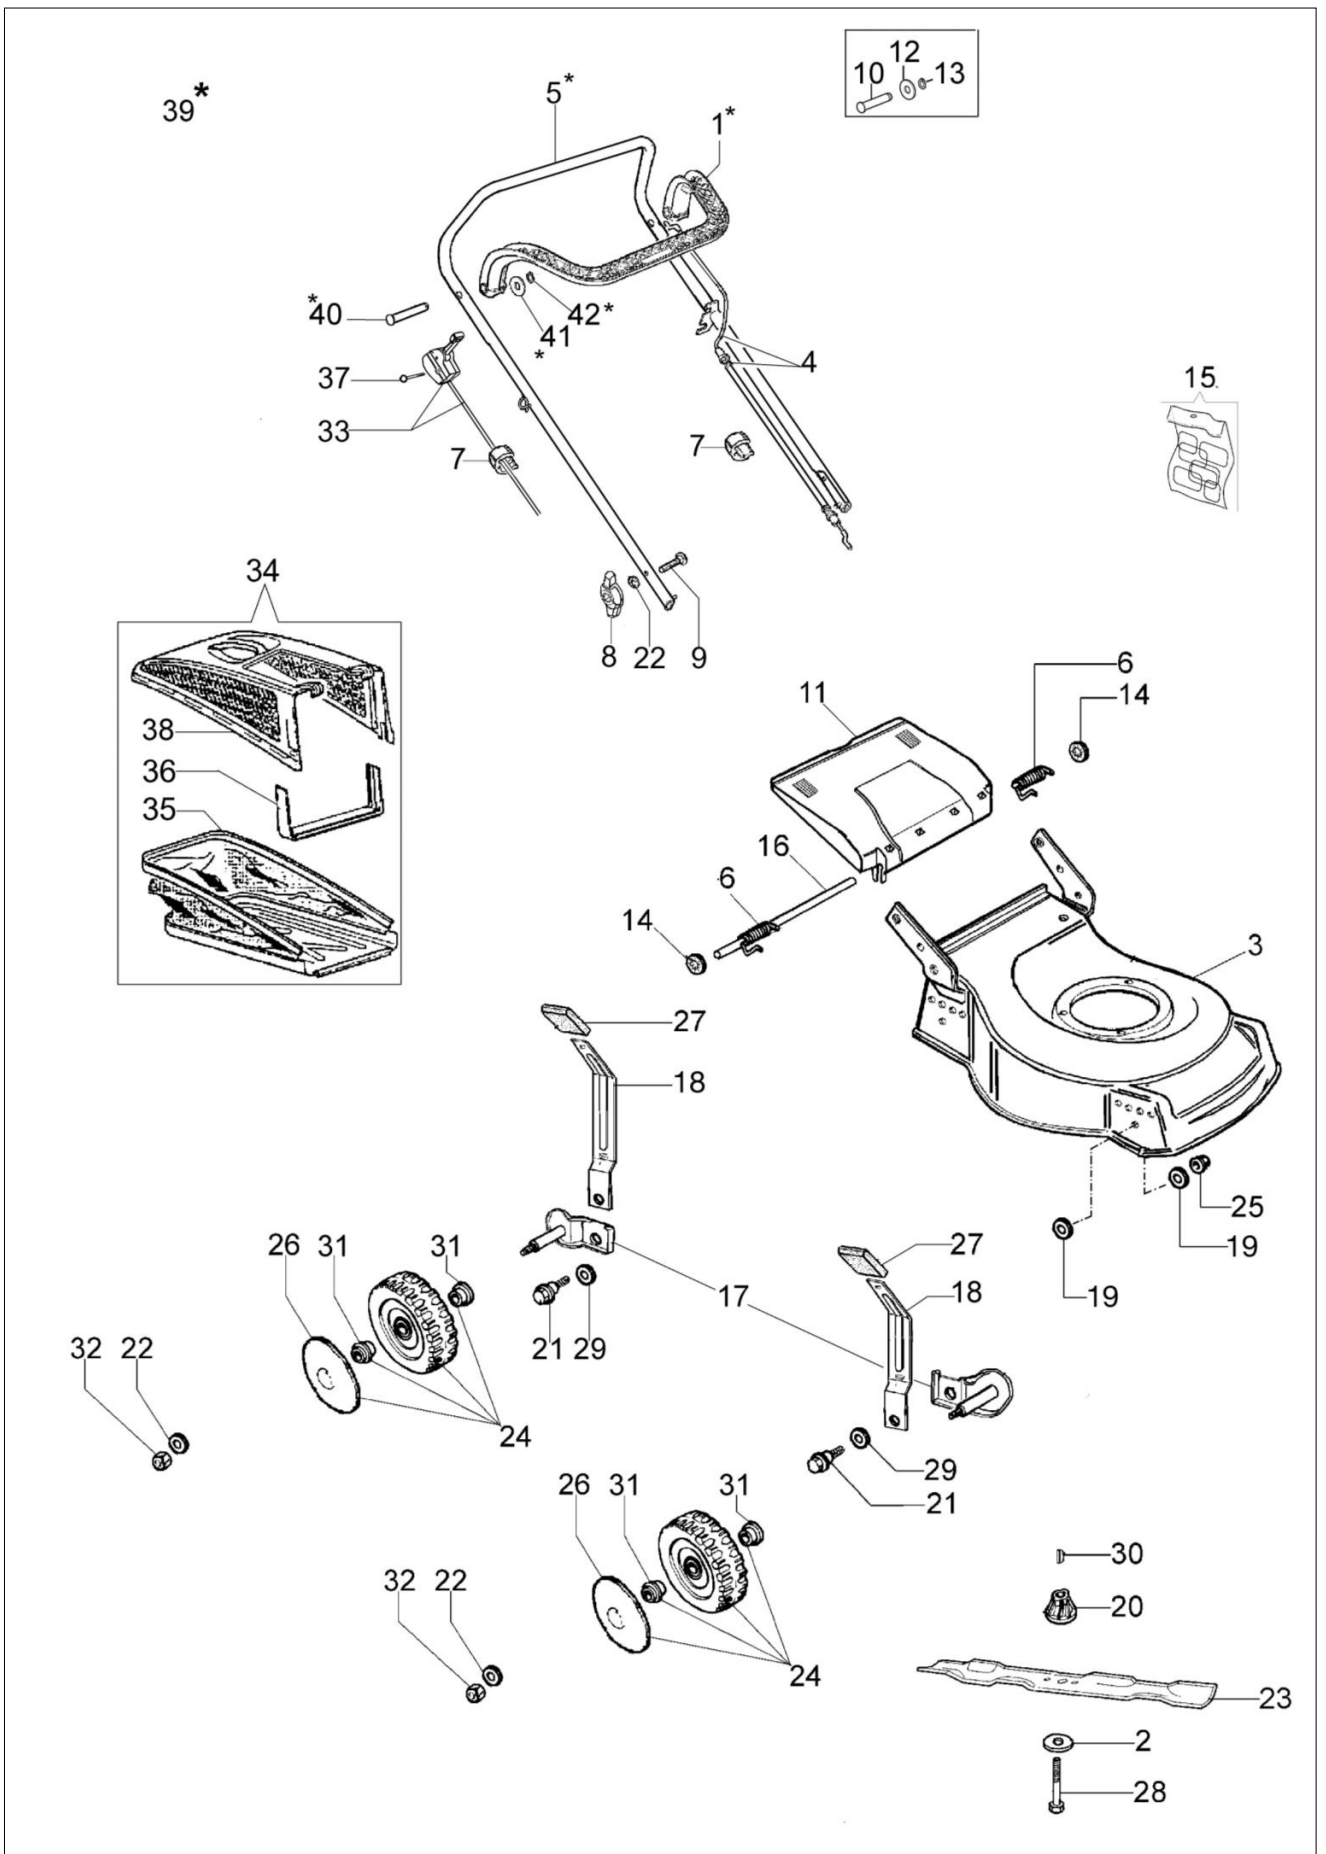

## LR 44 PB COMFORT Kosiarka

## Dokumenty

Katalog części zamiennych

## Ilustracja Katalog części zamiennych

Znak	Ilosc	Kod artykul	Opis	Waznosc od	Waznosc do	Notakt	Biuletyny
1	1	66060316AR	Dzwignia hamulca				
2	1	66060384R	Podkladka				
3	1	66100232AR	Korpus				
4	1	66060108R	Linka hamulca silnika				
5	1	66060421BR	Uchwyt				
6	1	66110610	Kit Sprezyna				
7	2	66060231	Tasma				
8	2	66070317R	Dzwignia napinajaca				
9	2	3910015R	Sruba				
10	2	66060317BR	Trzpien (zabezpieczajacy)				
11	1	66110014R	Przeslona				
12	2	3064005AR	Podkladka				
13	2	3024009R	Pierścień				
14	2	3045034R	Podkladka				
15	1	66070381	Zestaw etykiet				
16	1	66110026R	Os deflektora				
17	2	66070301A	Podstawa/uchwyt kpl.				
18	4	66070031R	Dzwignia				
19	8	66030012R	Podkladka				
20	1	66030003AR	Piasta noza				
21	4	66070030A	Trzpien (zabezpieczajacy)				
22	6	66030012R	Podkladka				
23	1	66100221R	Prawy nóz standard			Alettata; Winged	BT5-078-07/14
24	4	66070362	Zestaw kół				
25	4	3933032R	Nakretka				
26	4	66070298R	Pokrywa koła				
27	4	66070021R	Uchwyt				
28	1	3906150R	Sruba				
29	8	3027001R	Podkladka				
30	1	8202126R	Wpust				
31	1	66070497R	Lozysko				
32	4	3914010R	Nakretka				
33	1	66060164CR	Linka gazu				
34	1	66070379A	Zbiornik ściętej trawy kpl.				
35	1	66070329R	Zbiornik ściętej trawy				
36	1	66070133R	Mocowanie				
37	1	3910019	Śruba				
38	1	66070132R	Rama				
39	1	66060425R					
40	2	66060317BR					