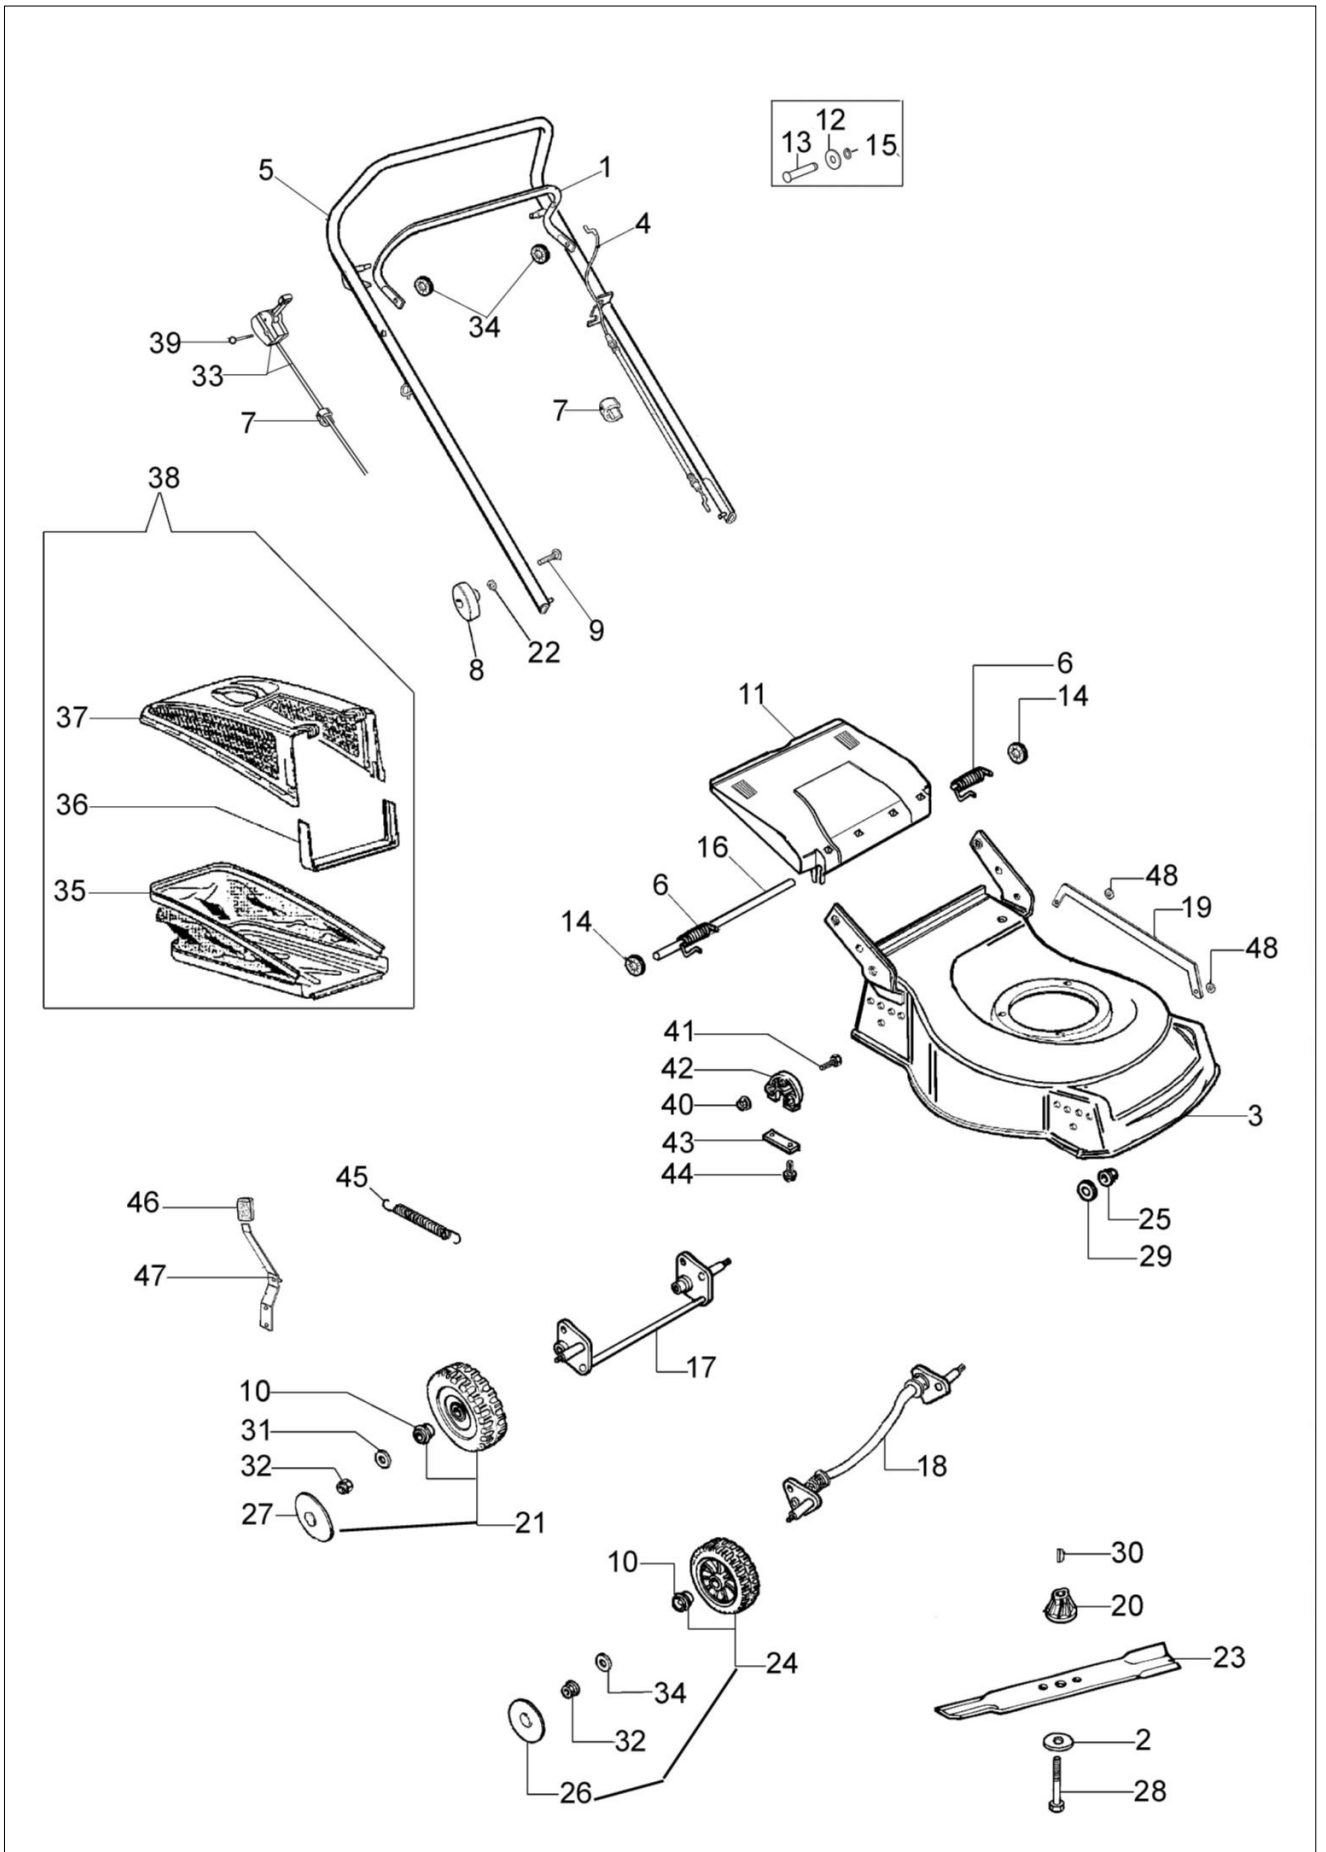

LR 44 PBXC COMFORT Kosiarka

Dokumenty

Kompletny katalog

Ilustracja Kompletny katalog

Znak	Ilosc	Kod artykul	Opis	Waznosc od	Waznosc do	Notakt	Biuletyny
1	1	66060316AR	Dzwignia hamulca				
2	1	66060384R	Podkladka				
3	1	66100232AR	Korpus				
4	1	66030276R	Linka hamulca silnika				
5	1	66060421BR	Uchwyt				
6	1	66110610	Kit Sprezyna				
7	2	66060231	Tasma				
8	2	66070317R	Dzwignia napinajaca				
9	2	3910015R	Sruba				
10	8	66070497R	Lozysko				
11	1	66110014R	Przeslona				
12	1	3026005R	Pierscien				
13	1	66060317BR	Trzpien (zabezpieczajacy)				
14	1	3045034R	Podkladka				
15	2	3064037	Podkladka				
16	1	66110026R	Os deflektora				
17	1	66070013C	Tylna oś				
18	1	66070748	Zestaw belki				
19	1	66100012	Cięgno				
20	1	66030003AR	Piasta noza				
21	2	66070364	Zestaw kół				
22	4	66030012R	Podkladka				
23	1	66100221R	Prawy nóż standard			Alettata; Winged	
24	2	66070362	Zestaw kół				
25	6	3933032R	Nakretka				
26	2	66070298R	Pokrywa koła				
27	2	66070299R	Pokrywa koła				
28	1	3906150R	Sruba				
29	1	3027001R	Podkladka				
30	1	8202126R	Wpust				
31	4	3916008R	Podkladka				
32	4	3914010R	Nakretka				
33	1	66060077AR	Linka gazu				
34	2	3045033R	Podkladka				
35	1	66070329R	Zbiornik ściętej trawy				
36	1	66070133R	Mocowanie				
37	1	66070132R	Rama				
38	1	66070379A	Zbiornik ściętej trawy kpl.				
39	1	3910019	Śruba				
40	6	3914006R	Nakretka				
41	6	3801022R	Sruba				
42	2	66030049AR					
43	2	66030039					
44	4	3960031R					
45	1	66070030A					

Ilustracja Kompletny katalog

Znak	Ilosc	Kod artykul	Opis	Waznosc od	Waznosc do	Notakt	Biuletyny
46	1	66070021R	Uchwyt				
47	1	66070018R	Dźwignia				
48	2	3045035R	Podkładka				