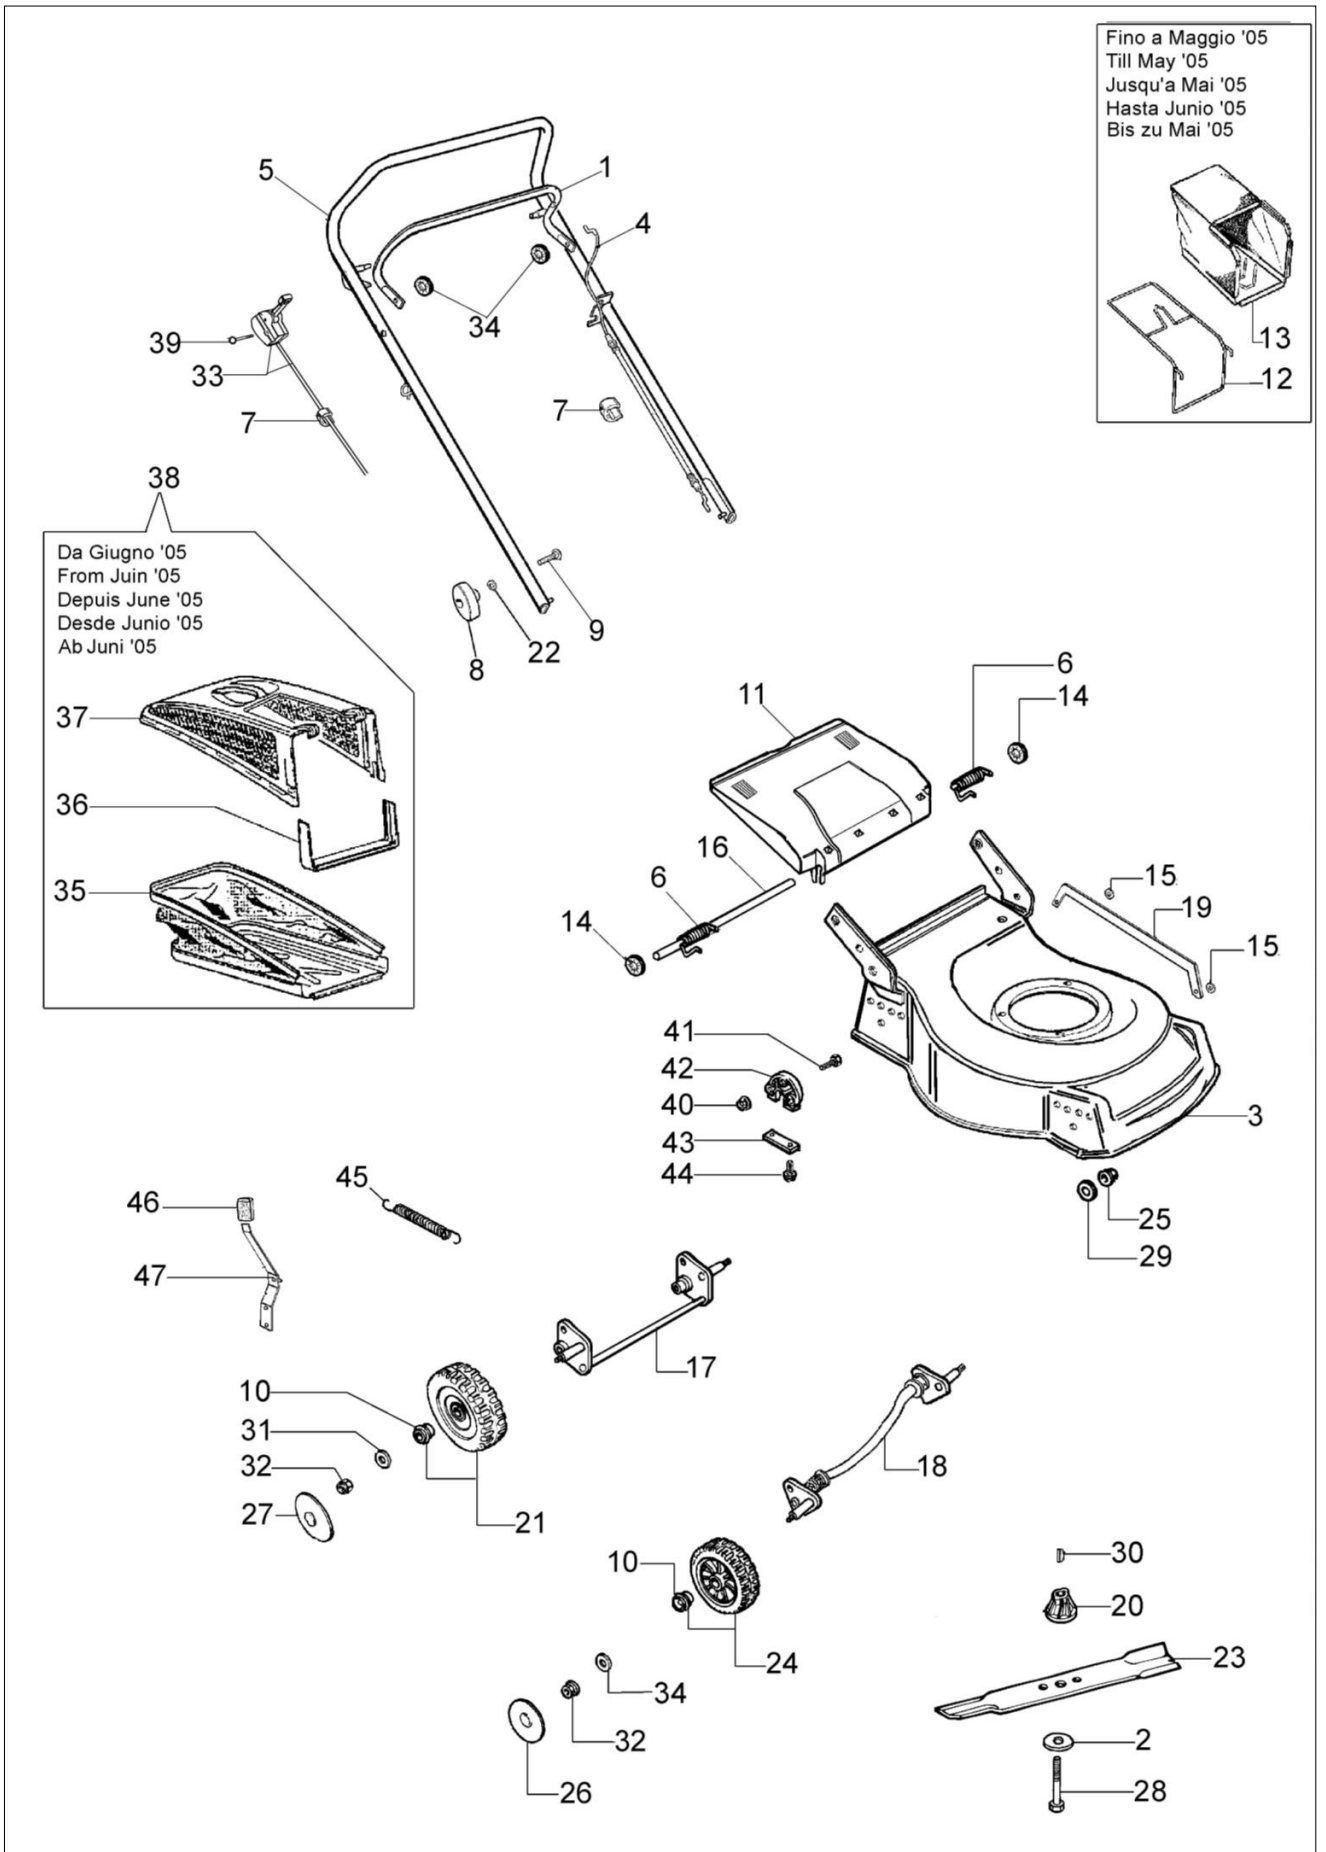

LR 44 PBXC Kosiarka

Dokumenty

Kompletny katalog

Ilustracja Kompletny katalog

Znak	Ilosc	Kod artykul	Opis	Waznosc od	Waznosc do	Notakt	Biuletyny
1	1	66060106R	Dźwignia hamulca				
2	1	66060384R	Podkladka				
3	1	66100232AR	Korpus				
4	1	66030276R	Linka hamulca silnika				BT5-047-01/08
4	1	66060108R	Linka hamulca silnika				BT5-047-01/08
5	1	66060104AR	Uchwyt				
6	1	66110610	Kit Sprezyna				
7	2	66060231	Tasma				
8	2	4119013AR	Dźwignia napinająca				
9	2	3910015R	Sruba				
10	8	66070497R	Lozysko				
11	1	66110014R	Przeslona				
12	1	66110019	Rama				
13	1	66070379A	Zbiornik ściętej trawy kpl.				
14	1	3045034R	Podkladka				
15	2	3045035R	Podkladka				
16	1	66110026R	Os deflektora				
17	1	66070013C	Tylna oś				
18	1	66070748	Zestaw belki				BT5-053-12/08
19	1	66100012	Cięgno				
20	1	66030003AR	Piasta noza				
21	2	66062097	Zestaw kół				
22	4	66030012R	Podkladka				
23	1	66100221R	Prawy nóż standard			Alettata; Winged	BT5-078-07/14
24	2	66110281	Zestaw kół				
25	6	3933032R	Nakretka				
26	2	66100126	Pokrywa koła				
27	2	66030145R	Pokrywa koła				
28	1	3906150R	Sruba				
29	1	3027001R	Podkladka				
30	1	8202126R	Wpust				
31	4	3916008R	Podkladka				
32	4	3914010R	Nakretka				
33	1	66060077AR	Linka gazu				
34	2	3045033R	Podkladka				
35	1	66070329R	Zbiornik ściętej trawy				
36	1	66070133R	Mocowanie				
37	1	66070132R	Rama				
38	1	66070379A	Zbiornik ściętej trawy kpl.				
39	1	3910019	Śruba				
40	6						
41	6						
42	2						
43	2						
44	4						

Ilustracja Kompletny katalog

Znak	Ilosc	Kod artykul	Opis	Waznosc od	Waznosc do	Notakt	Biuletyny
45	1	66070030A	Trzpień (zabezpieczający)				
46	1	66070021R	Uchwyt				
47	1	66070018R	Dźwignia				