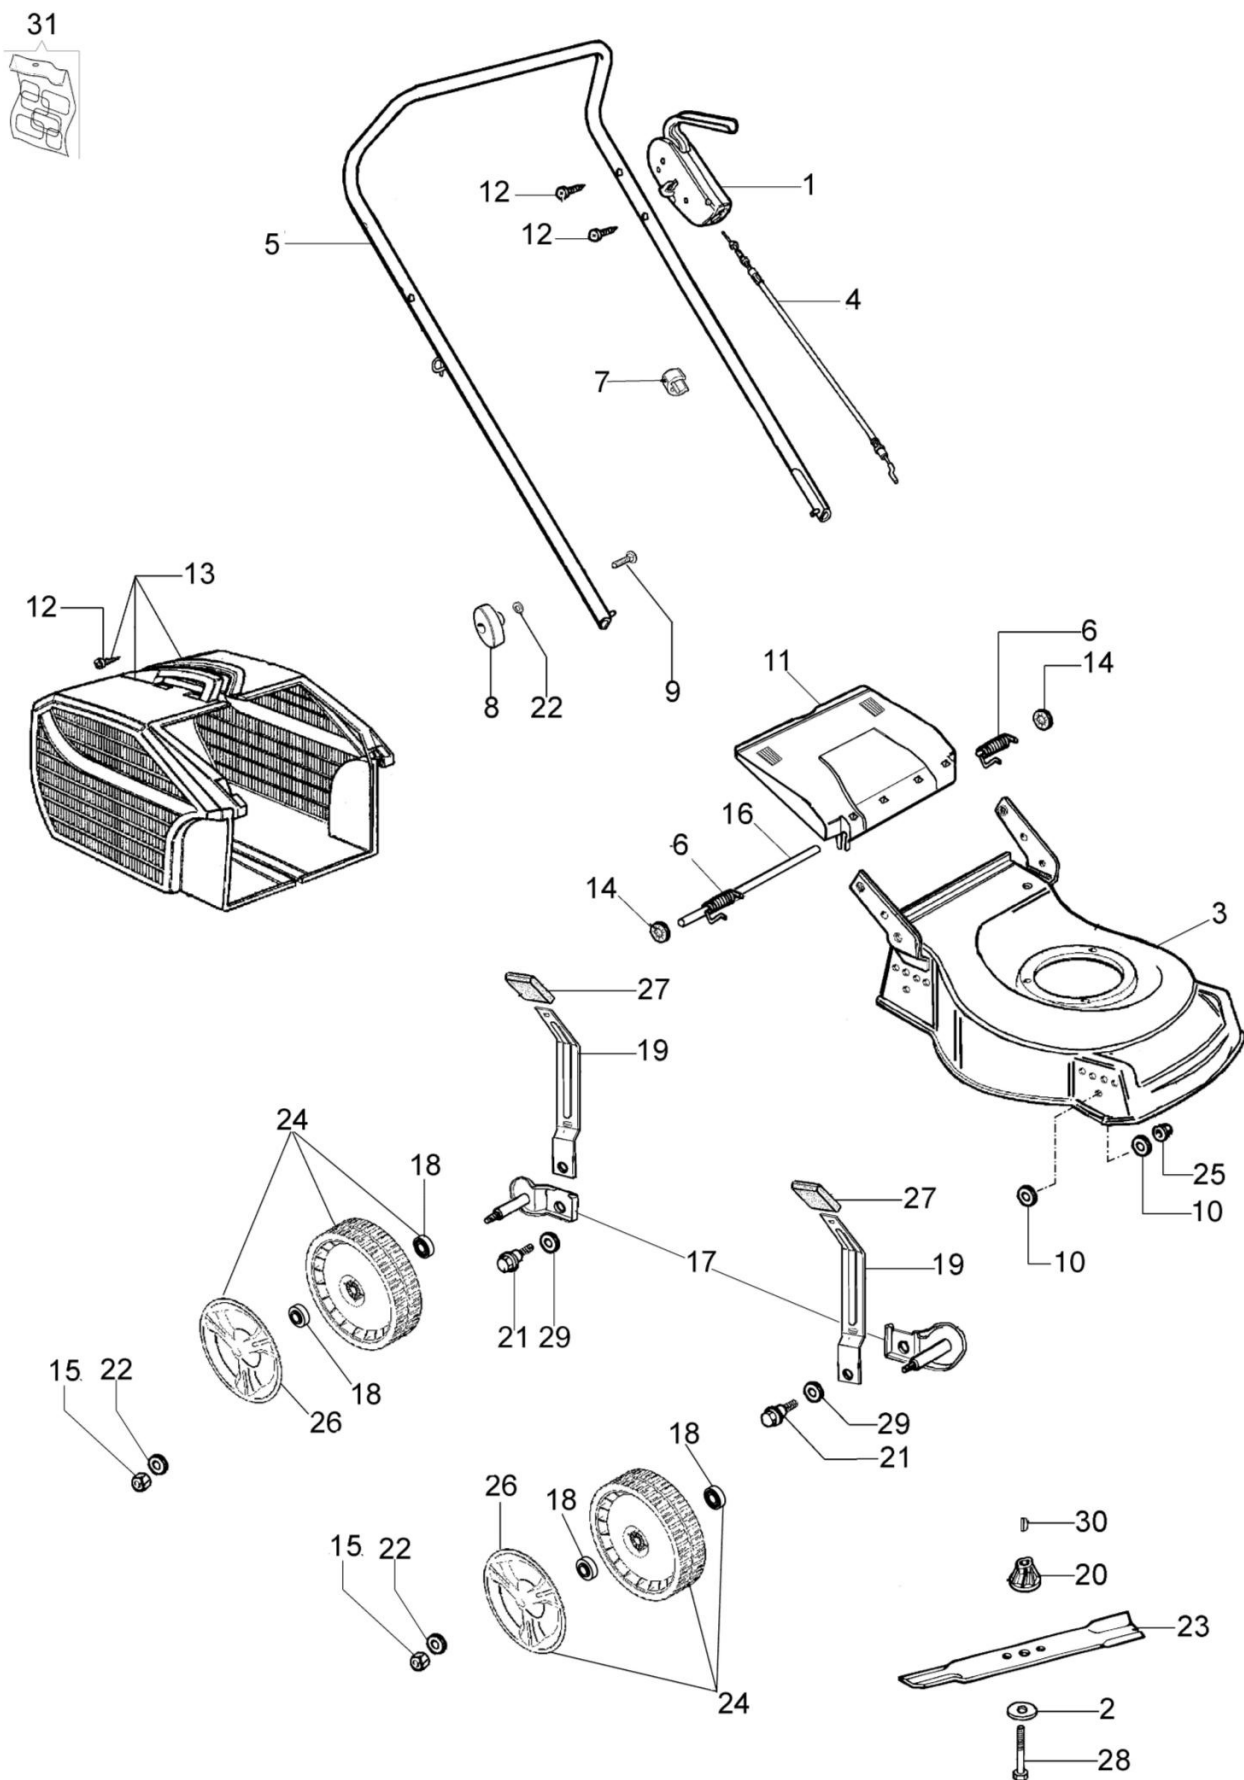

LR 44 P Kosiarka

Dokumenty

Katalog części zamiennych

Katalog części zamiennych ESSENTIAL (od styczeń 2012)

Ilustracja Katalog części zamiennych

Znak	Ilosc	Kod artykul	Opis	Waznosc od	Waznosc do	Notakt	Biuletyny
1	1	66060106R	Dźwignia hamulca				
2	1	66060384R	Podkladka				
3	1	66100232AR	Korpus				BT5-045-12/07
4	1	66060108R	Linka hamulca silnika				
5	1	66060104AR	Uchwyt				
6	1	66110610	Kit Sprezyna				
7	1	66060231	Tasma				
8	2	4119013AR	Dźwignia napinająca				
9	2	3910015R	Sruba				
10	8	66030012R	Podkladka				
11	1	66110014R	Przeslona				
12	7	3960013R	Sruba				
13	1	66112001R	Kompletny zbiornik trawy				
14	2	3045034R	Podkladka				
15	1	66070381	Zestaw etykiet				
16	1	66110026R	Os deflektora				
17	2	66070301A	Podstawa/uchwyt kpl.				BT5-060-11/09
19	4	66070031R	Dzwignia				
20	1	66030003AR	Piasta noza				
21	4	66070030A	Trzpień (zabezpieczający)				
22	6	66030012R	Podkladka				
23	1	66100221R	Prawy nóż standard			Alettata; Winged	BT5-078-07/14
24	4	66110281	Zestaw kół				BT5-038-01/07
25	4	3933032R	Nakretka				
26	2	66100126	Pokrywa koła				BT5-038-01/07
27	4	66070021R	Uchwyt				
28	1	3906150R	Sruba				
29	4	3027001R	Podkladka				
30	1	8202126R	Wpust				
32	4	3914010R	Nakretka				
34	2	3045033R	Podkladka				
35	1	66132014	Kompletna dźwignia				
36	1	66100183R	Linka hamulca 1410mm				
37	1	66100094	Uchwyt				
38	4	66110278R	Pokrywa koła				BT5-038-01/07
40	8	66070497R	Lozysko				