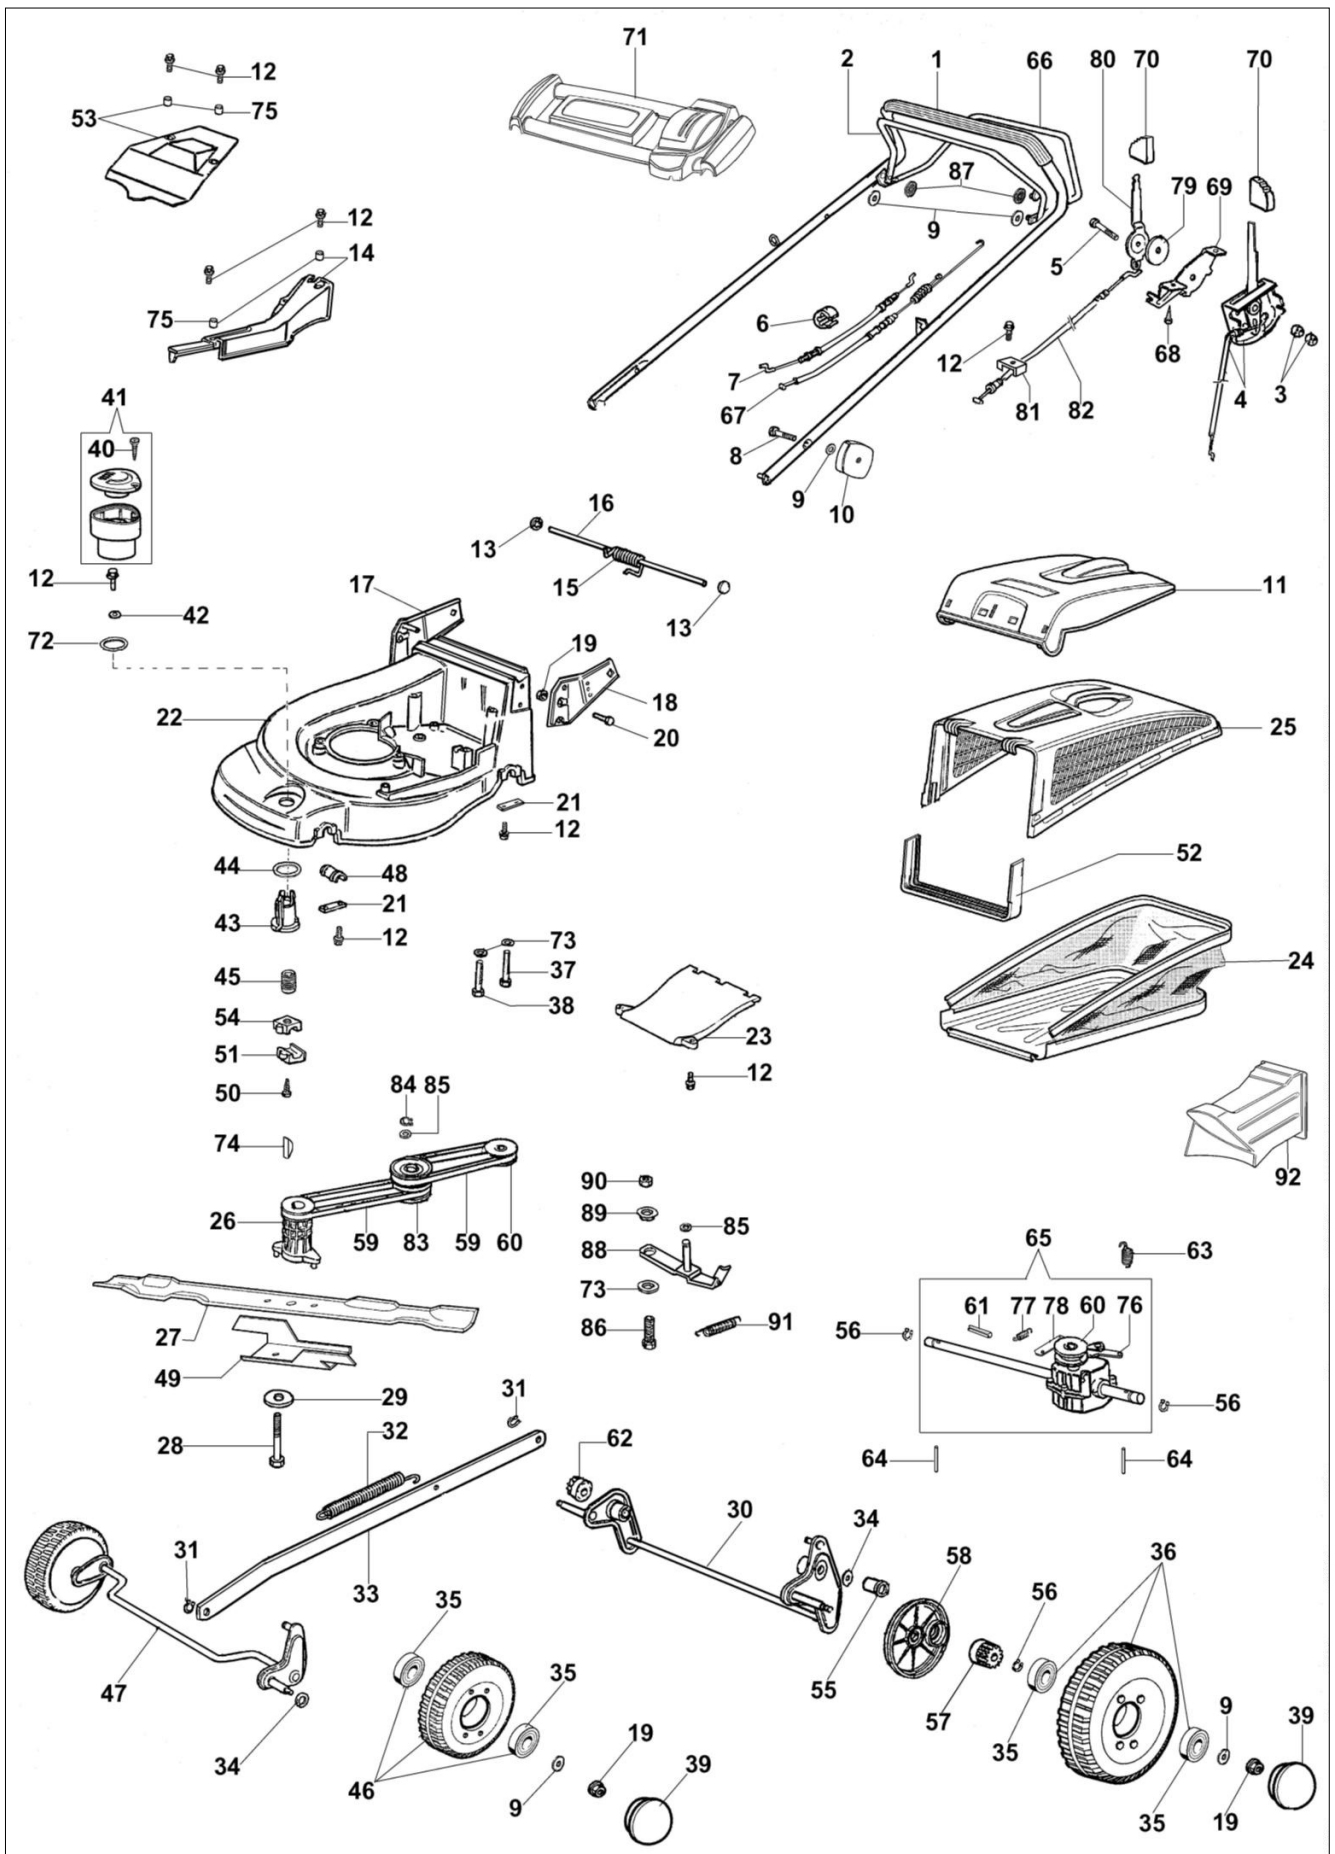

Ilustracja Kompletny katalog (do maja '07)

Znak	Ilosc	Kod artykul	Opis	Waznosc od	Waznosc do	Notakt	Biuletyny
1	1	66060104AR	Uchwyt				
2	1	66060106R	Dźwignia hamulca				
3	2	3914006R	Nakretka				
4	1	66060062R	Linka gazu				
5	1	3906164R	Sruba				
6	1	66060231	Tasma				
7	1	66060506R	Linka hamulca				
8	2	3801015R	Sruba				
9	2	3916008R	Podkładka				
10	2	66060395R	Pokrętło				
11	1	66060254	Przesłona				
12	15	3960031R	Sruba				
13	2	3045027R	Blokada				
14	1	66062026	Pokrywa				
15	1	66060060	Sprężyna				
16	1	66060055	Oś deflektora				
17	1	66060394	Podstawa/uchwyt				
18	1	66060394	Podstawa/uchwyt				
19	4	3933032R	Nakretka				
20	4	3906066R	Śruba				
21	4	66060008AR	Płytki				
22	1	66060003AR	Korpus				
23	1	66062096	Pokrywa				
24	1	66060535R	Zbiornik ściętej trawy				
25	1	66060255R	Rama				
26	1	66060131	Piasta Ø22,2mm				
27	1	66060413R	Nóż mielący 53				
28	1	3906162R	Śruba				
29	1	66060384R	Podkładka				
30	1	66060024CR	Tylne osie kpl.				
31	2	3033129R	Podkładka				
32	1	66060043	Sprężyna				
33	1	66060027R	Cięgno				
34	2	8202311R	Pierscien				
35	4	3035023R	Łożysko				
36	2	66060274R	Koło				
37	2	3806077	Śruba				
38	1	3906083R	Śruba				
39	4	66060276	Pokrywa koła				
40	1	3960013R	Sruba				
41	1	66060355A	Pokrętło kpl.				
42	1	3918017R	Podkładka				
43	1	66060037AR	Gwint wewnętrzny				
44	1	66060038R	Podkładka				
45	1	66060039AR	Śruba				
46	2	66060275AR	Koło