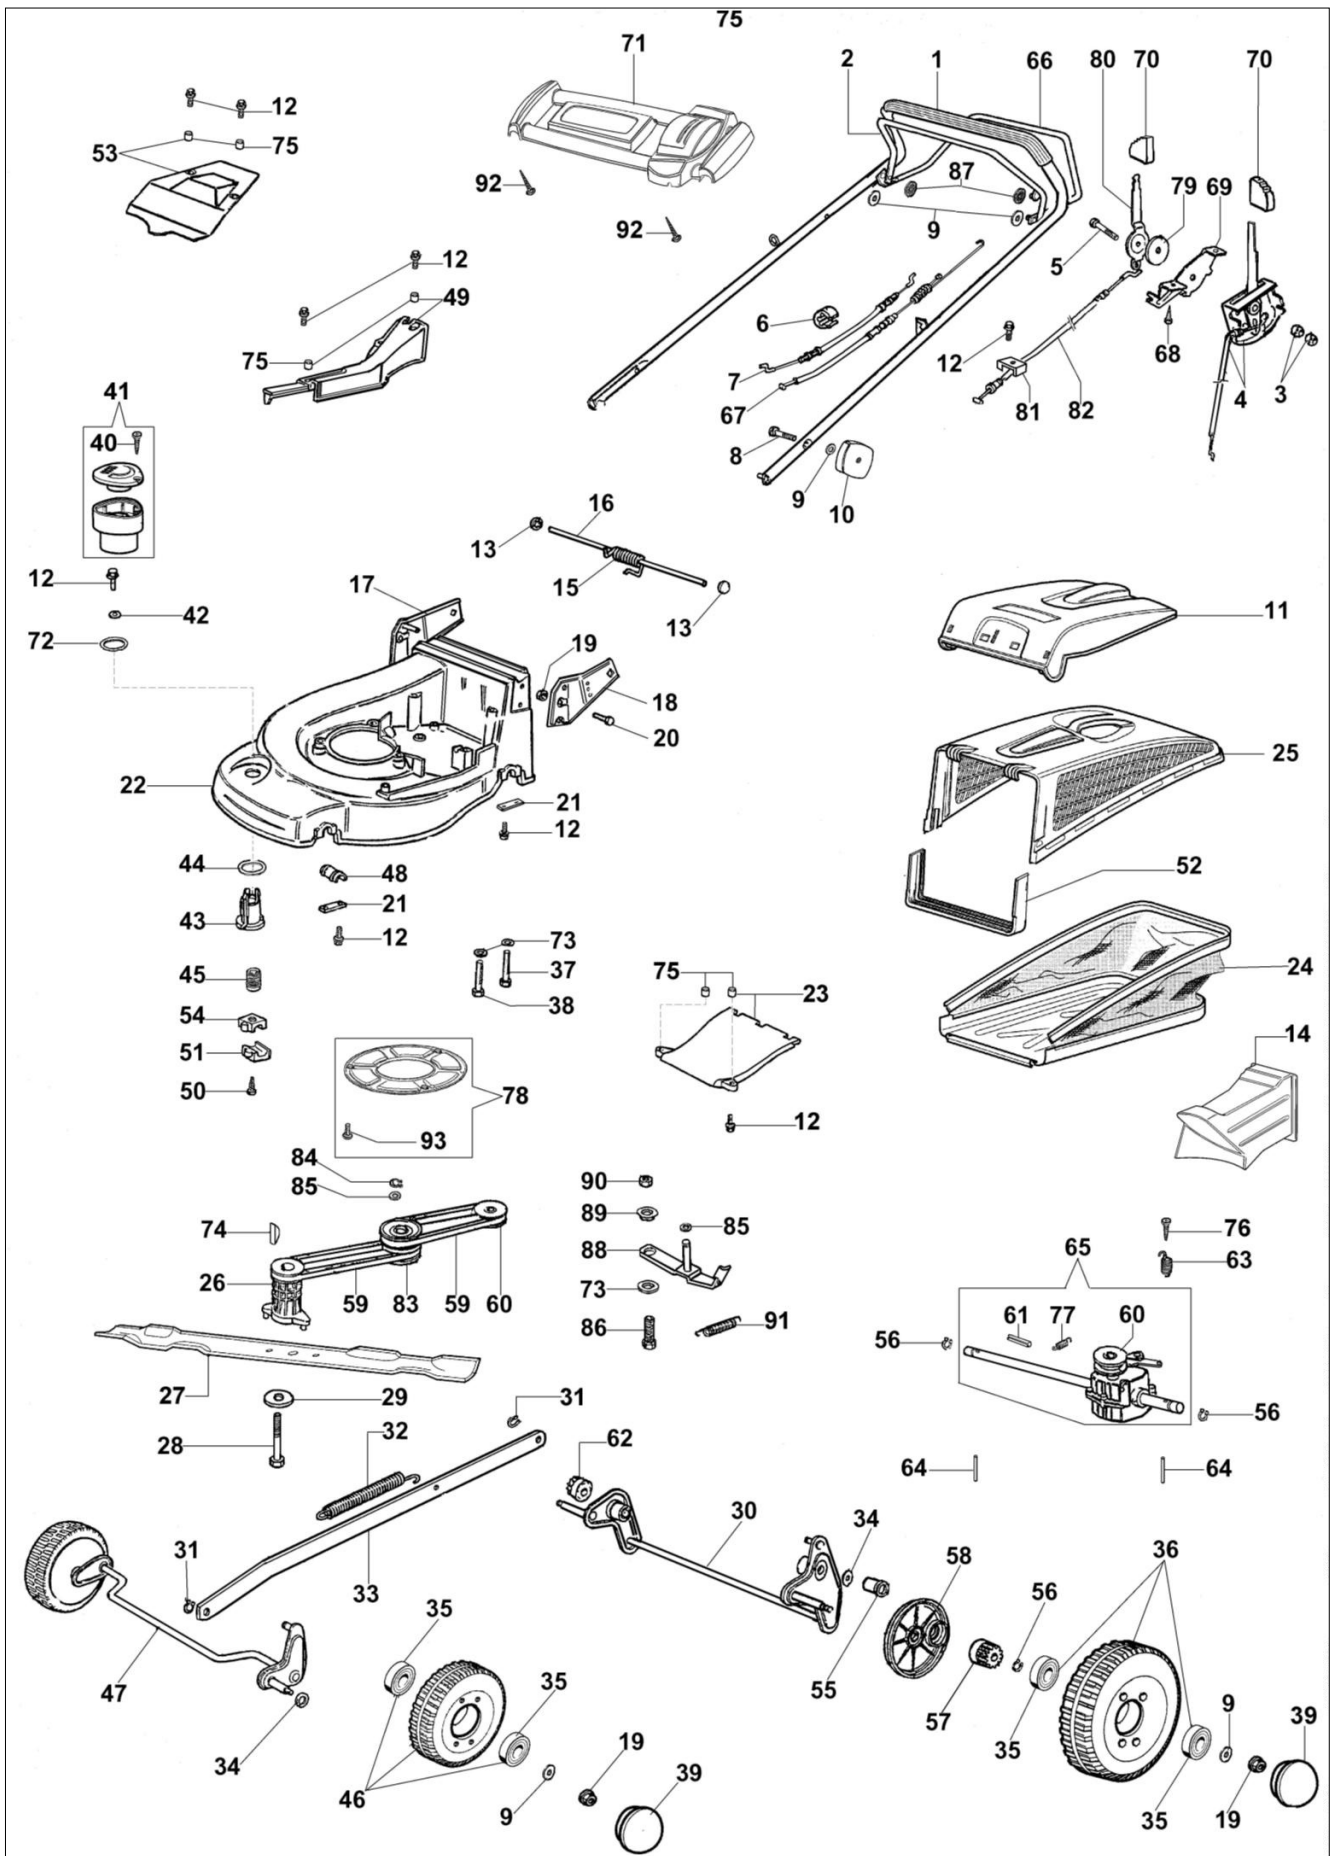

AR 53 VBX Plus-Cut Kosiarka

Dokumenty

[Kompletny katalog \(od czerwca '07\)](#)

[Kompletny katalog \(do maja '07\)](#)

Ilustracja Kompletny katalog (od czerwca '07)

Znak	Ilosc	Kod artykul	Opis	Waznosc od	Waznosc do	Notakt	Biuletyny
1	1	66060104AR	Uchwyt				
2	1	66060106R	Dźwignia hamulca				
3	2	3914006R	Nakretka				
4	1	66060062R	Linka gazu				
5	1	3906164R	Sruba				
6	1	66060231	Tasma				
7	1	66060506R	Linka hamulca				
8	2	3801015R	Sruba				
9	2	3916008R	Podkładka				
10	2	66060395R	Pokrętko				
11	1	66060254	Przesłona				
12	12	3960031R	Sruba				
13	2	3045027R	Blokada				
14	1	66060372R	Mulching korek				
15	1	66060060	Sprężyna				
16	1	66060055	Oś deflektora				
17	1	66060394	Podstawa/uchwyt				
18	1	66060394	Podstawa/uchwyt				
19	4	3933032R	Nakretka				
20	4	3906066R	Śruba				
21	4	66060008AR	Płytki				
22	1	66060003AR	Korpus				
23	1	66062096	Pokrywa				
24	1	66060535R	Zbiornik ściętej trawy				
25	1	66060255R	Rama				
26	1	66060131	Piasta Ø22,2mm				
27	1	66060413R	Nóż mielący 53				
28	1	3906162R	Śruba				
29	1	66060384R	Podkładka				
30	1	66060024CR	Tylna oś kpl.				
31	2	3033129R	Podkładka				
32	1	66060043	Sprężyna				
33	1	66060027R	Cięgno				
34	2	8202311R	Pierscien				
35	8	3035023R	Lożysko				
36	2	66060274R	Koło				
37	2	3806077	Śruba				
38	1	3906083R	Śruba				
39	4	66060276	Pokrywa koła				
40	1	3960013R	Sruba				
41	1	66060355A	Pokrętko kpl.				
42	1	3918017R	Podkładka				
43	1	66060037AR	Gwint wewnętrzny				
44	1	66060038R	Podkładka				
45	1	66060039AR	Śruba				
46	2	66060275AR	Koło				