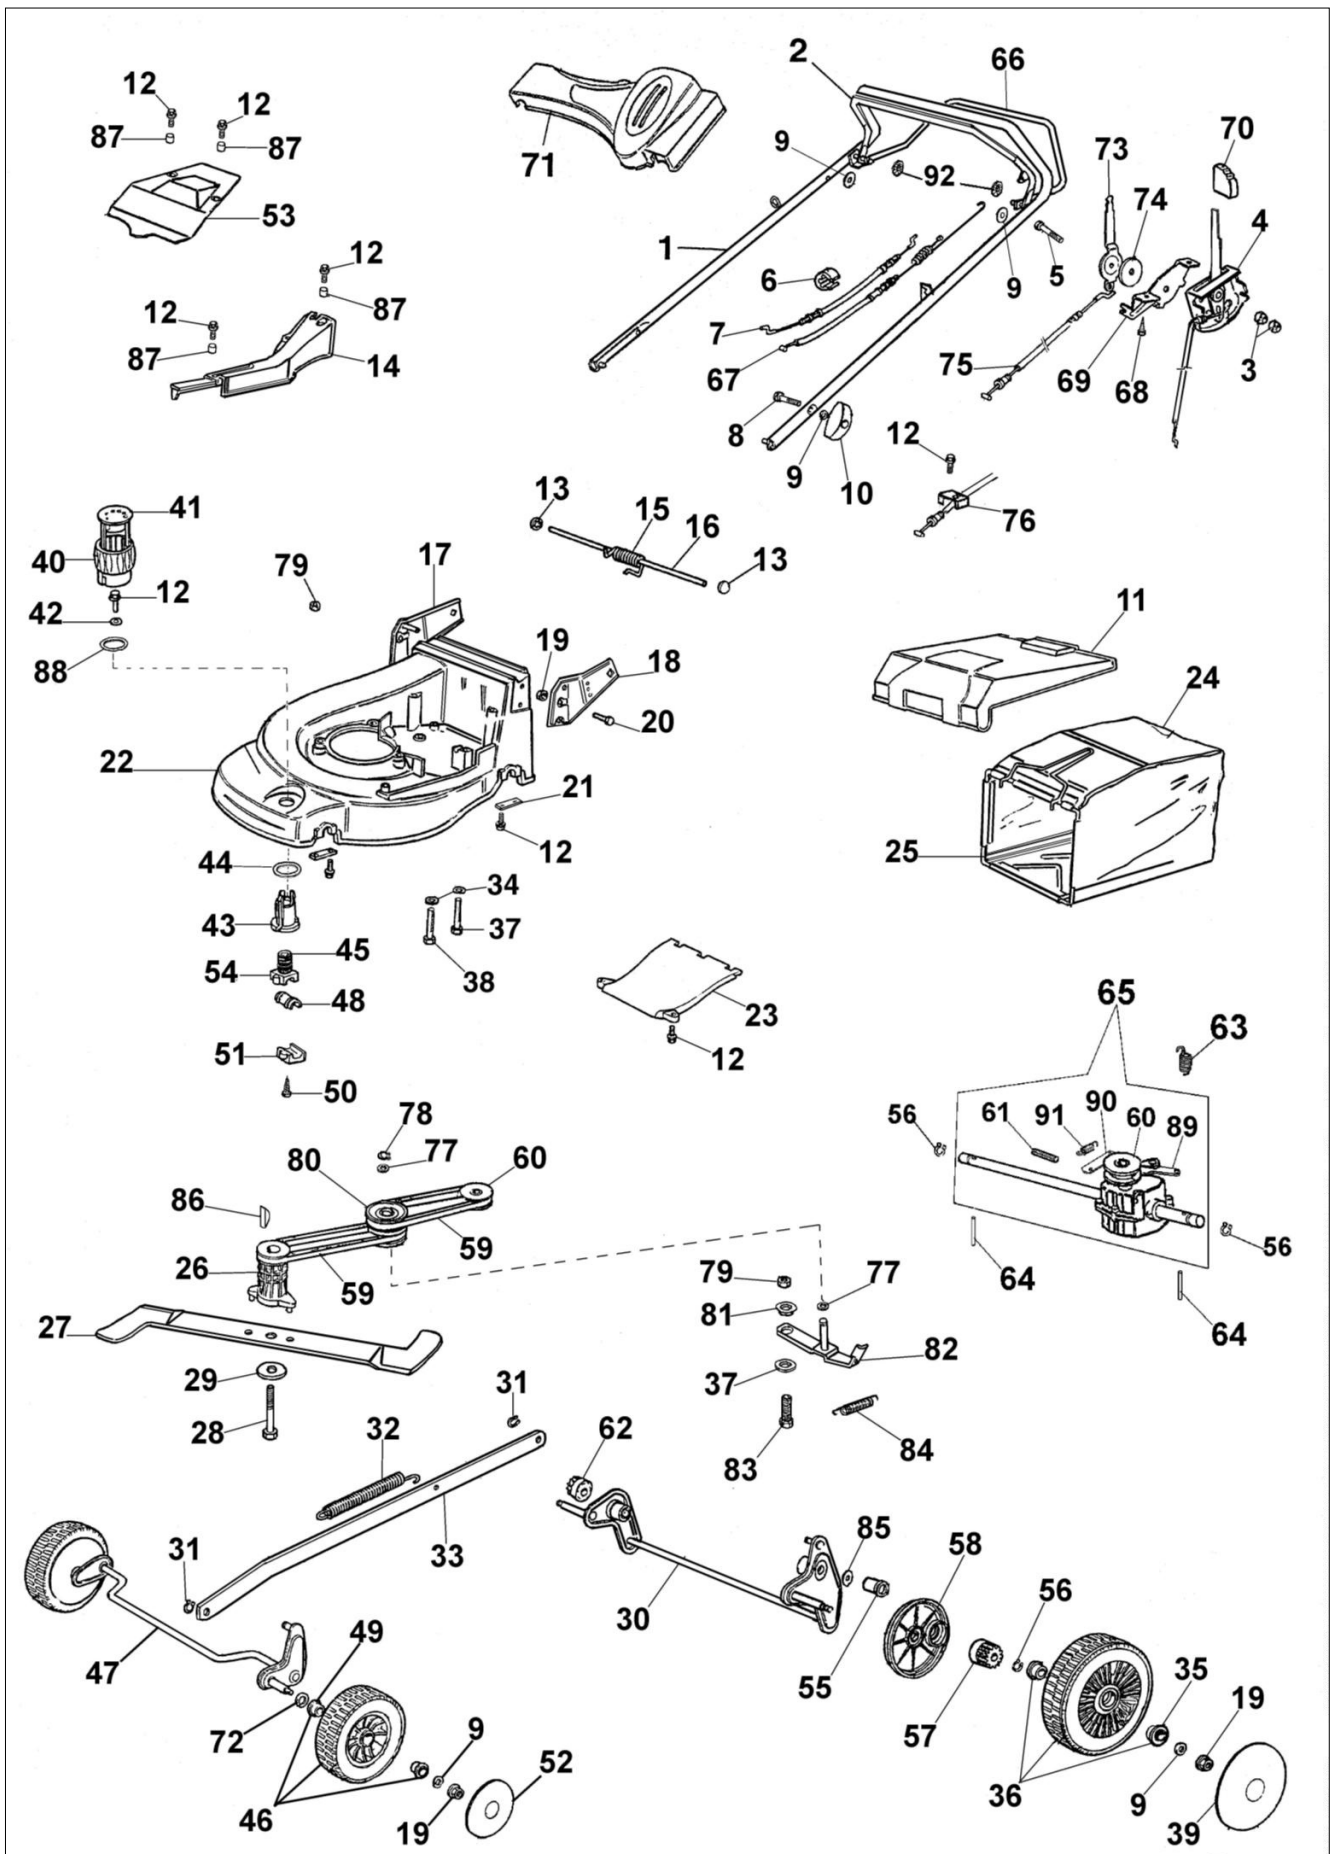

AR 53 VBX Kosiarka

Dokumenty

[Kompletny katalog](#)

Ilustracja Kompletny katalog

Znak	Ilosc	Kod artykul	Opis	Waznosc od	Waznosc do	Notakt	Biuletyny
1	1	66060104AR	Uchwyt				
2	1	66060106R	Dźwignia hamulca				
3	2	3914006R	Nakretka				
4	1	66060062R	Linka gazu				
5	1	3906164R	Sruba				
6	1	66060231	Tasma				
7	1	66030276R	Linka hamulca silnika				
8	2	3801015R	Sruba				
9	2	3916008R	Podkładka				
10	2	4119013AR	Dźwignia napinająca				
11	1	66060059R	Przesłona				
12	15	3960031R	Sruba				
13	2	3045027R	Blokada				
14	1	66062026	Pokrywa				
15	1	66060060	Sprężyna				
16	1	66060055	Oś deflektora				
17	1	66060394	Podstawa/uchwyt				
18	1	66060394	Podstawa/uchwyt				
19	4	3933032R	Nakretka				
20	4	3906066R	Śruba				
21	4	66060008AR	Płytki				
22	1	66060003AR	Korpus				
23	1	66062096	Pokrywa				
24	1	66060116R	Zbiornik ściętej trawy				
25	1	66060078R	Rama				
26	1	66060131	Piasta Ø22,2mm				BT5-055-01/09
27	1	66060413R	Nóż mielący 53				
28	1	3906162R	Śruba				
29	1	66060384R	Podkładka				BT5-055-01/09
30	1	66060024CR	Tyłna oś kpl.				
31	2	3033129R	Podkładka				
32	1	66060043	Sprężyna				
33	1	66060027R	Cięgno				
34	3	3918013R	Podkładka				
35	4	66030057R	Łożysko				
36	2	66062097	Zestaw kół				
37	2	3806077	Śruba				
38	1	3906083R	Śruba				
39	2	66030145R	Pokrywa koła				
40	1	66060041R	Pokrętło				
41	1	66060040BR	Pokrywa				
42	1	3918017R	Podkładka				
43	1	66060037AR	Gwint wewnętrzny				
44	1	66060038R	Podkładka				
45	1	66060039AR	Śruba				
46	2	66110281					