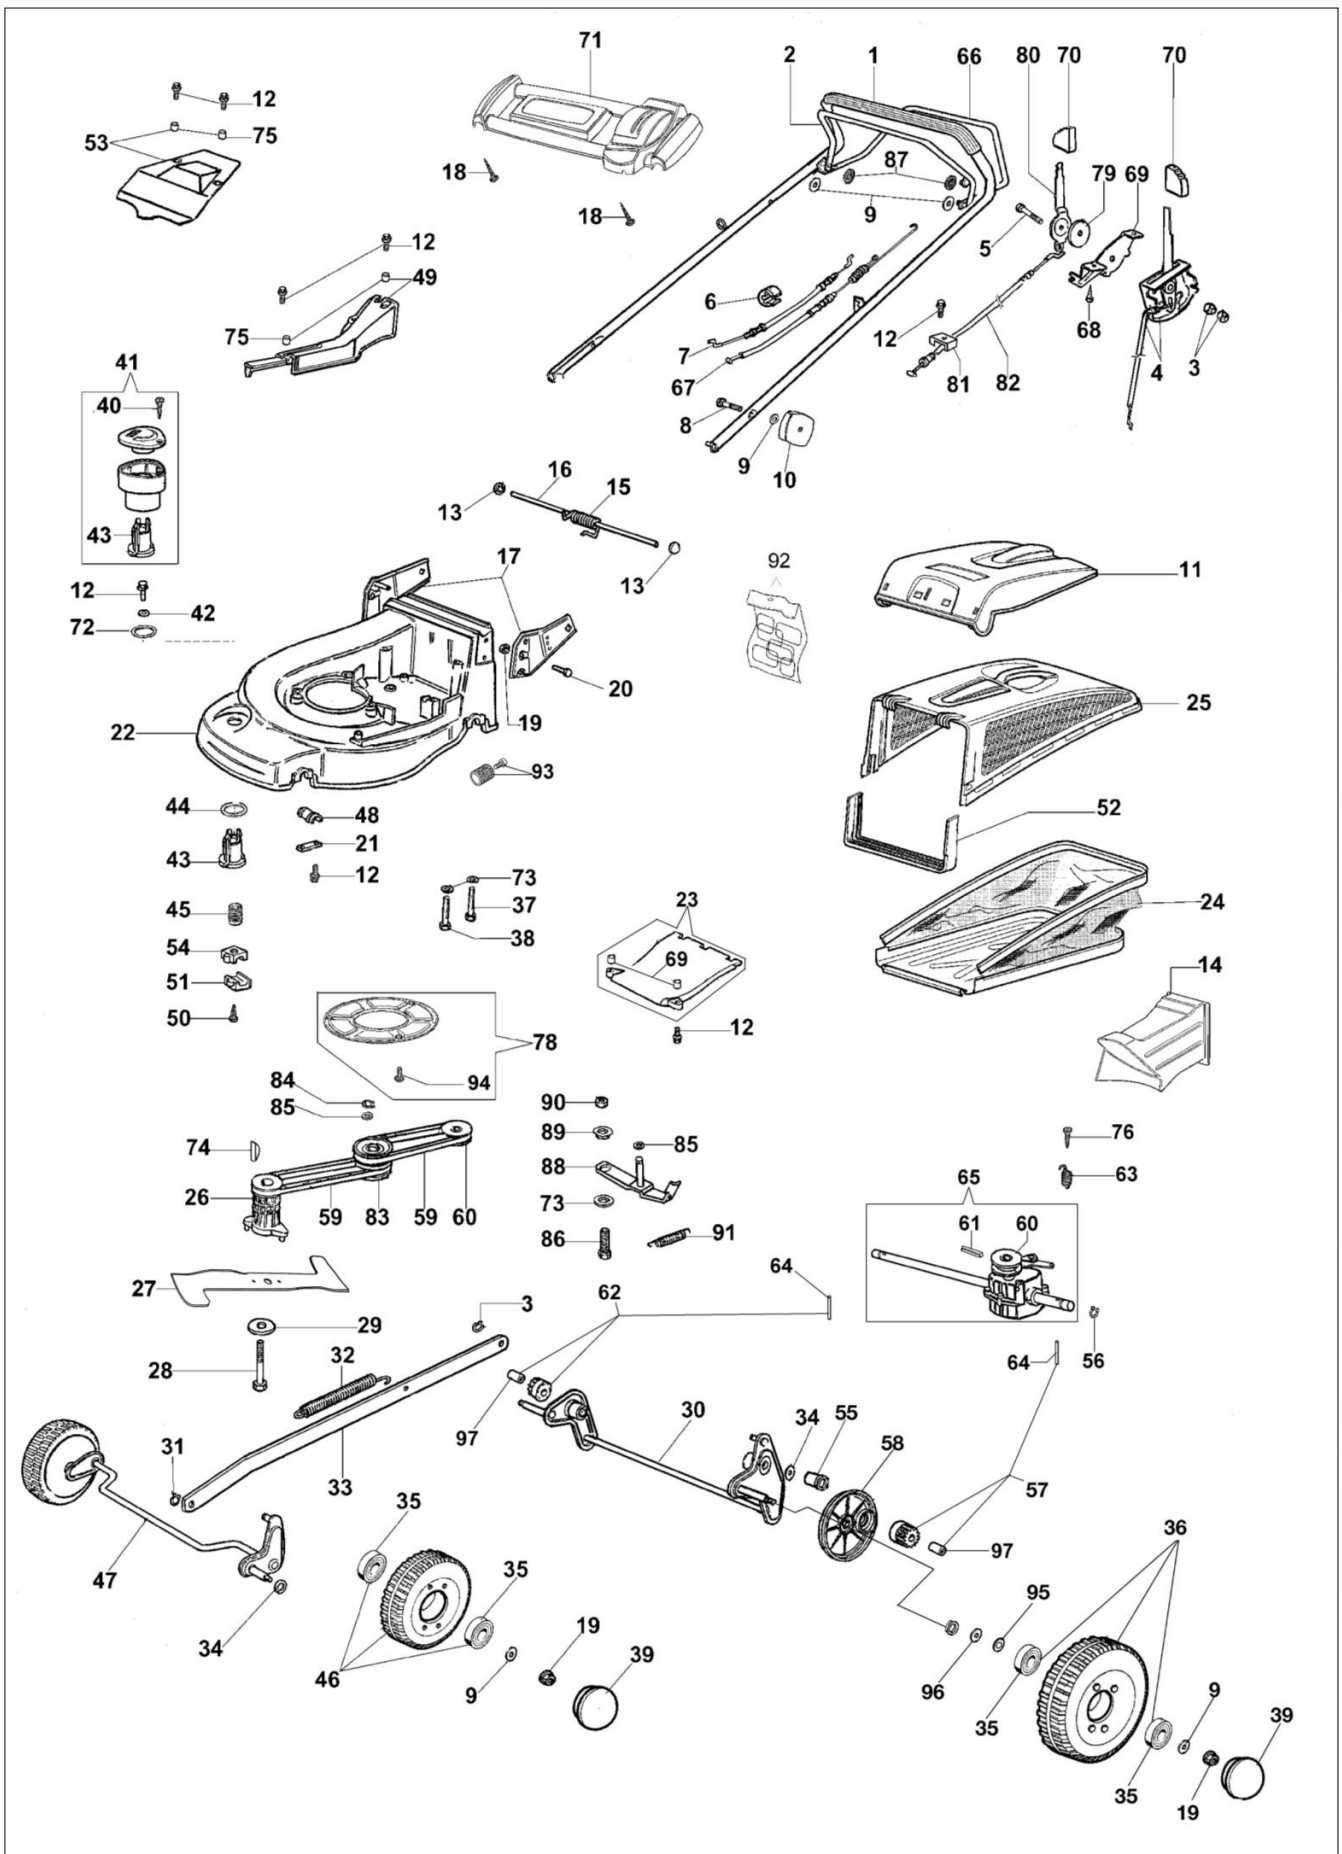

AR 53 VBD Plus-Cut Kosiarka

Dokumenty

Katalog

Ilustracja Katalog

Znak	Ilosc	Kod artykul	Opis	Waznosc od	Waznosc do	Notakt	Biuletyny
1	1	66060104AR	Uchwyt				
2	1	66060106R	Dźwignia hamulca				
3	2	3914006R	Nakretka				
4	1	66060062R	Linka gazu				
5	1	3906164R	Sruba				
6	1	66060231	Tasma				
7	1	66030276R	Linka hamulca silnika				
8	2	3801015R	Sruba				
9	2	3916008R	Podkładka				
10	2	66060395R	Pokrętło				
11	1	66060254	Przesłona				
12	12	3960031R	Sruba				
13	2	3045027R	Blokada				
14	1	66060372R	Mulching korek				
15	1	66060060	Sprężyna				
16	1	66060055	Oś deflektora				
17	1	66060394	Podstawa/uchwyt				
18	1	3960072	Śruba				
19	4	3933032R	Nakretka				
20	4	3906066R	Śruba				
21	4	66060008AR	Płytki				
22	1	66060001AR	Korpus				
23	1	66062096	Pokrywa				
24	1	66060535R	Zbiornik ściętej trawy				
25	1	66060255R	Rama				
26	1	66060131	Piasta Ø22,2mm				BT5-055-01/09
27	1	66060413R	Nóż mielący 53	SN 6161074307			BT5-067-03/11
28	1	3906162R	Śruba				
29	1	66060384R	Podkładka				BT5-055-01/09
30	1	66060024CR	Tyłna oś kpl.				
31	2	3026007R	Pierścień				
32	1	66060043	Sprężyna				
33	1	66060027R	Cięgno				
34	2	8202311R	Pierscien				
35	8	3035023R	Lozysko				
36	2	66060274R	Koło				
37	2	3806077	Śruba				
38	1	3906083R	Śruba				
39	4	66060276	Pokrywa koła				
40	1	3960013R	Sruba				
41	1	66060355A	Pokrętło kpl.				
42	1	3918017R	Podkładka				
43	1	66060037AR	Gwint wewnętrzny				
44	1	66060038R	Podkładka				
45	1	66060039AR	Śruba				
46	2	66060275AR	Koło				