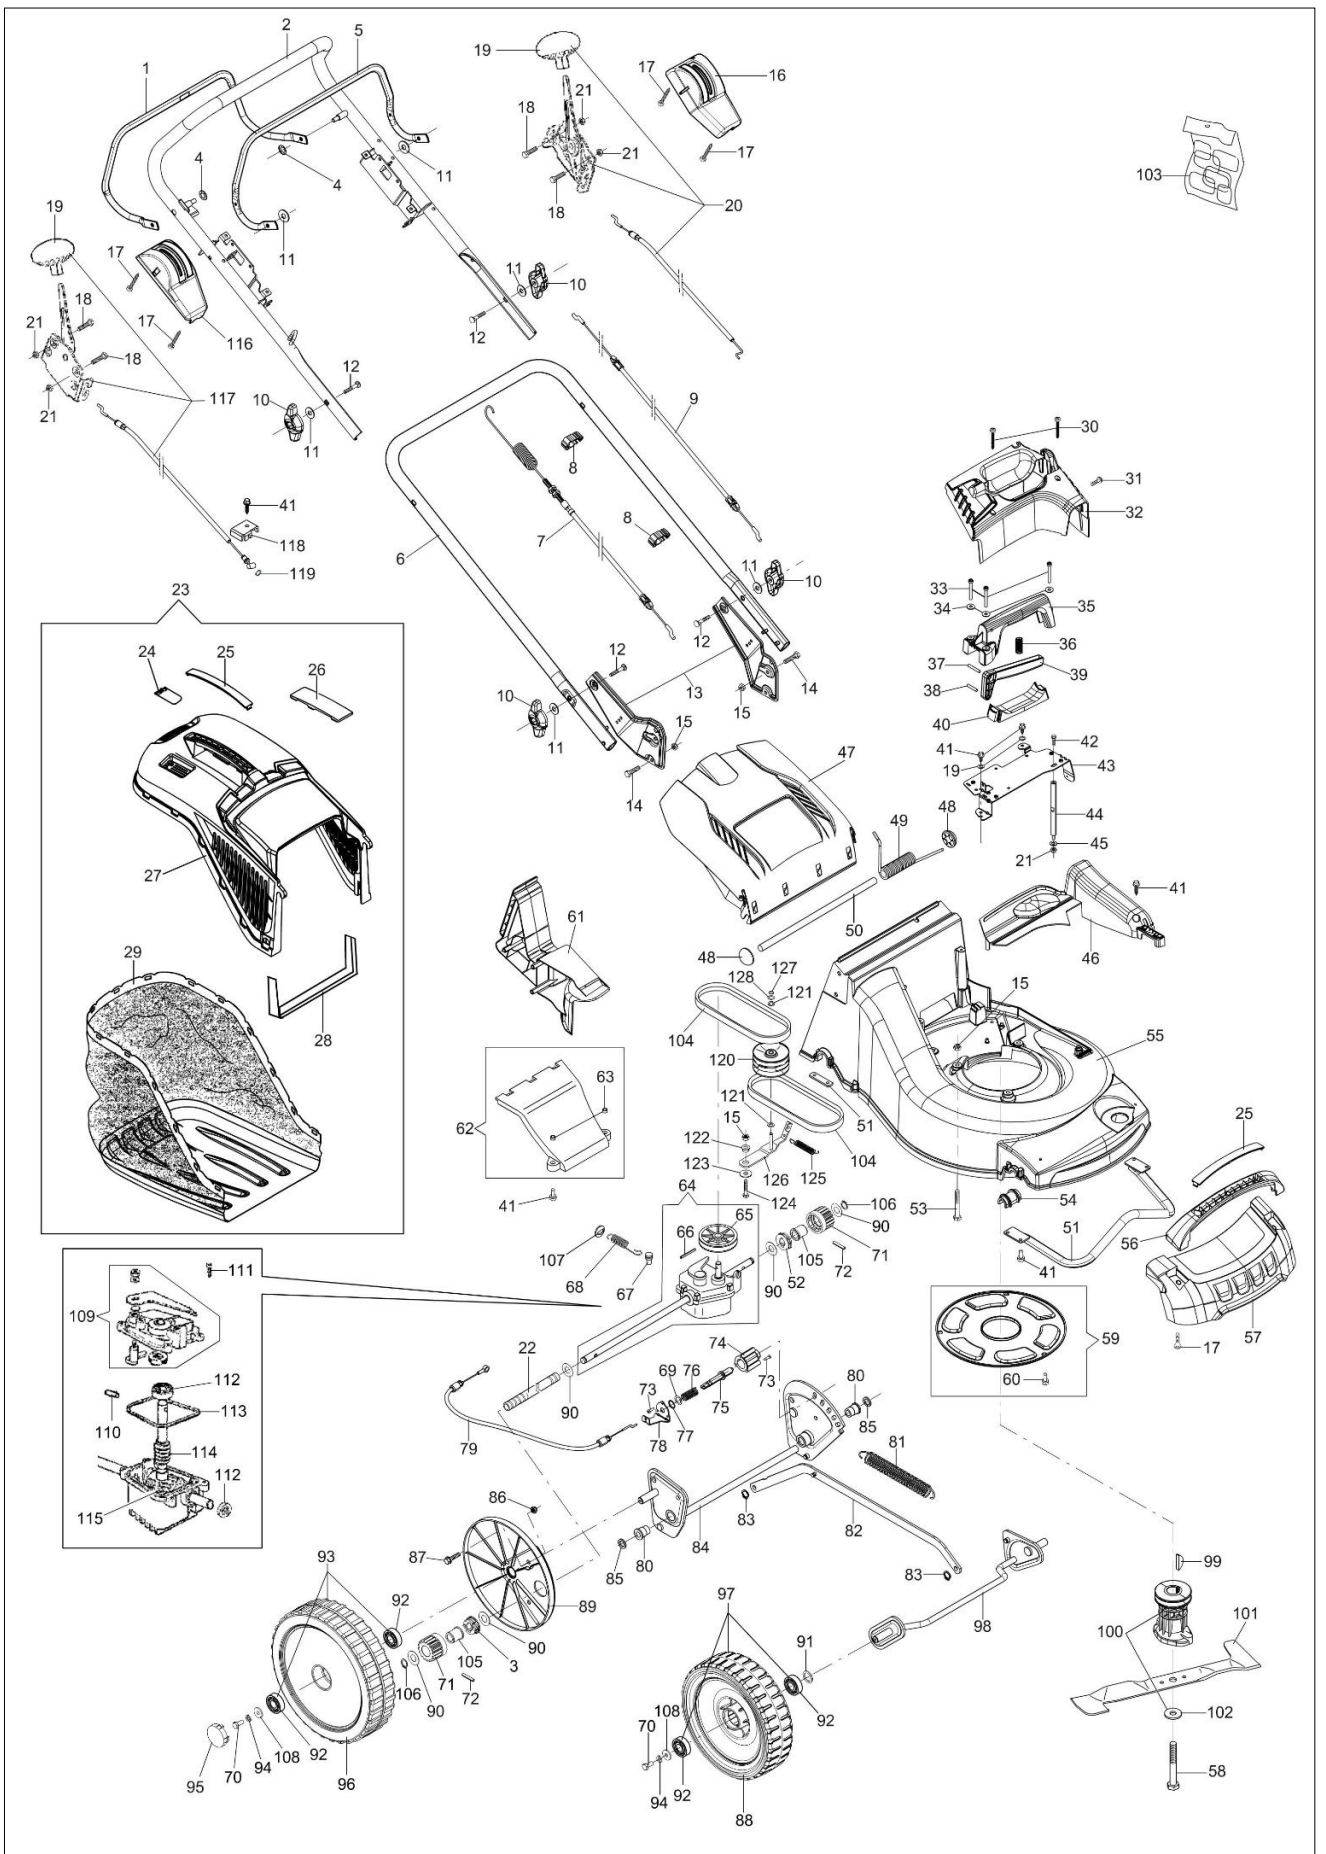

AR 53 VBD ALUMINIUM PRO EURO 5 Kosiarki

Dokumenty

Katalog

Ilustracja Katalog

Znak	Ilosc	Kod artykul	Opis	Waznosc od	Waznosc do	Notakt	Biuletyny
1	1	66060583R	Dźwignia napędu				
2	2	66060592AR	Uchwyt upper				
3	1	8202070AR	Blokada right				
4	2	3045033R	Podkładka				
5	1	66060106R	Dźwignia hamulca				
6	1	66060574AR	Uchwyt				
7	1	8202031ER	Linka napędu				
8	2	66060231	Tasma				
9	1	66060585R	Linka hamulca silnika				
10	4	66060620R	Pokretlo				
11	6	3916008R	Podkładka				
12	4	3910015R	Sruba				
13	1	66060394	Podstawa/uchwyt				
14	4	3906066R	Śruba				
15	8	3914010R	Nakretka				
16	1	8203347R	Panel sterowania				
17	2	3960016R	Sruba				
18	2	3806021AR	Śruba				
19	1	8203419R	Pokrętło				
20	1	66060596R	Linka gazu				
21	2	3914003R	Nakretka				
22	1	66060582R	Oślona				
23	1	66060528A	Zbiornik scietej trawy kpl.				
24	1	66070521R	Przesłona				
25	2	66070522R	Pokrywa			Rosso ; Red	
26	1	66070466R	Blokada				
27	1	66062112R	Rama				
28	1	66060256R	Mocowanie				
29	1	66060623R	Zbiornik scietej trawy			Logo Efco	
30	2	3979018R	Śruba				
31	1	3960137R	Sruba				
32	1	66060490R	Pokrywa				
33	3	3933063R	Śruba				
34	3	3918005R	Podkładka				
35	1	66070533R	Uchwyt				
36	1	66070550R	Sprężyna				
37	1	3022035R	Sworzen				
38	1	3022033R	Sworzeń				
39	1	66070534R	Dźwignia				
40	1	66070539R	Blokada				
41	14	3960031R	Sruba				
42	1	301000042R	Śruba				
43	1	66060467R	Mocowanie				
44	1	66060440R	Sworzen				
45	1	3916006R	Podkładka				