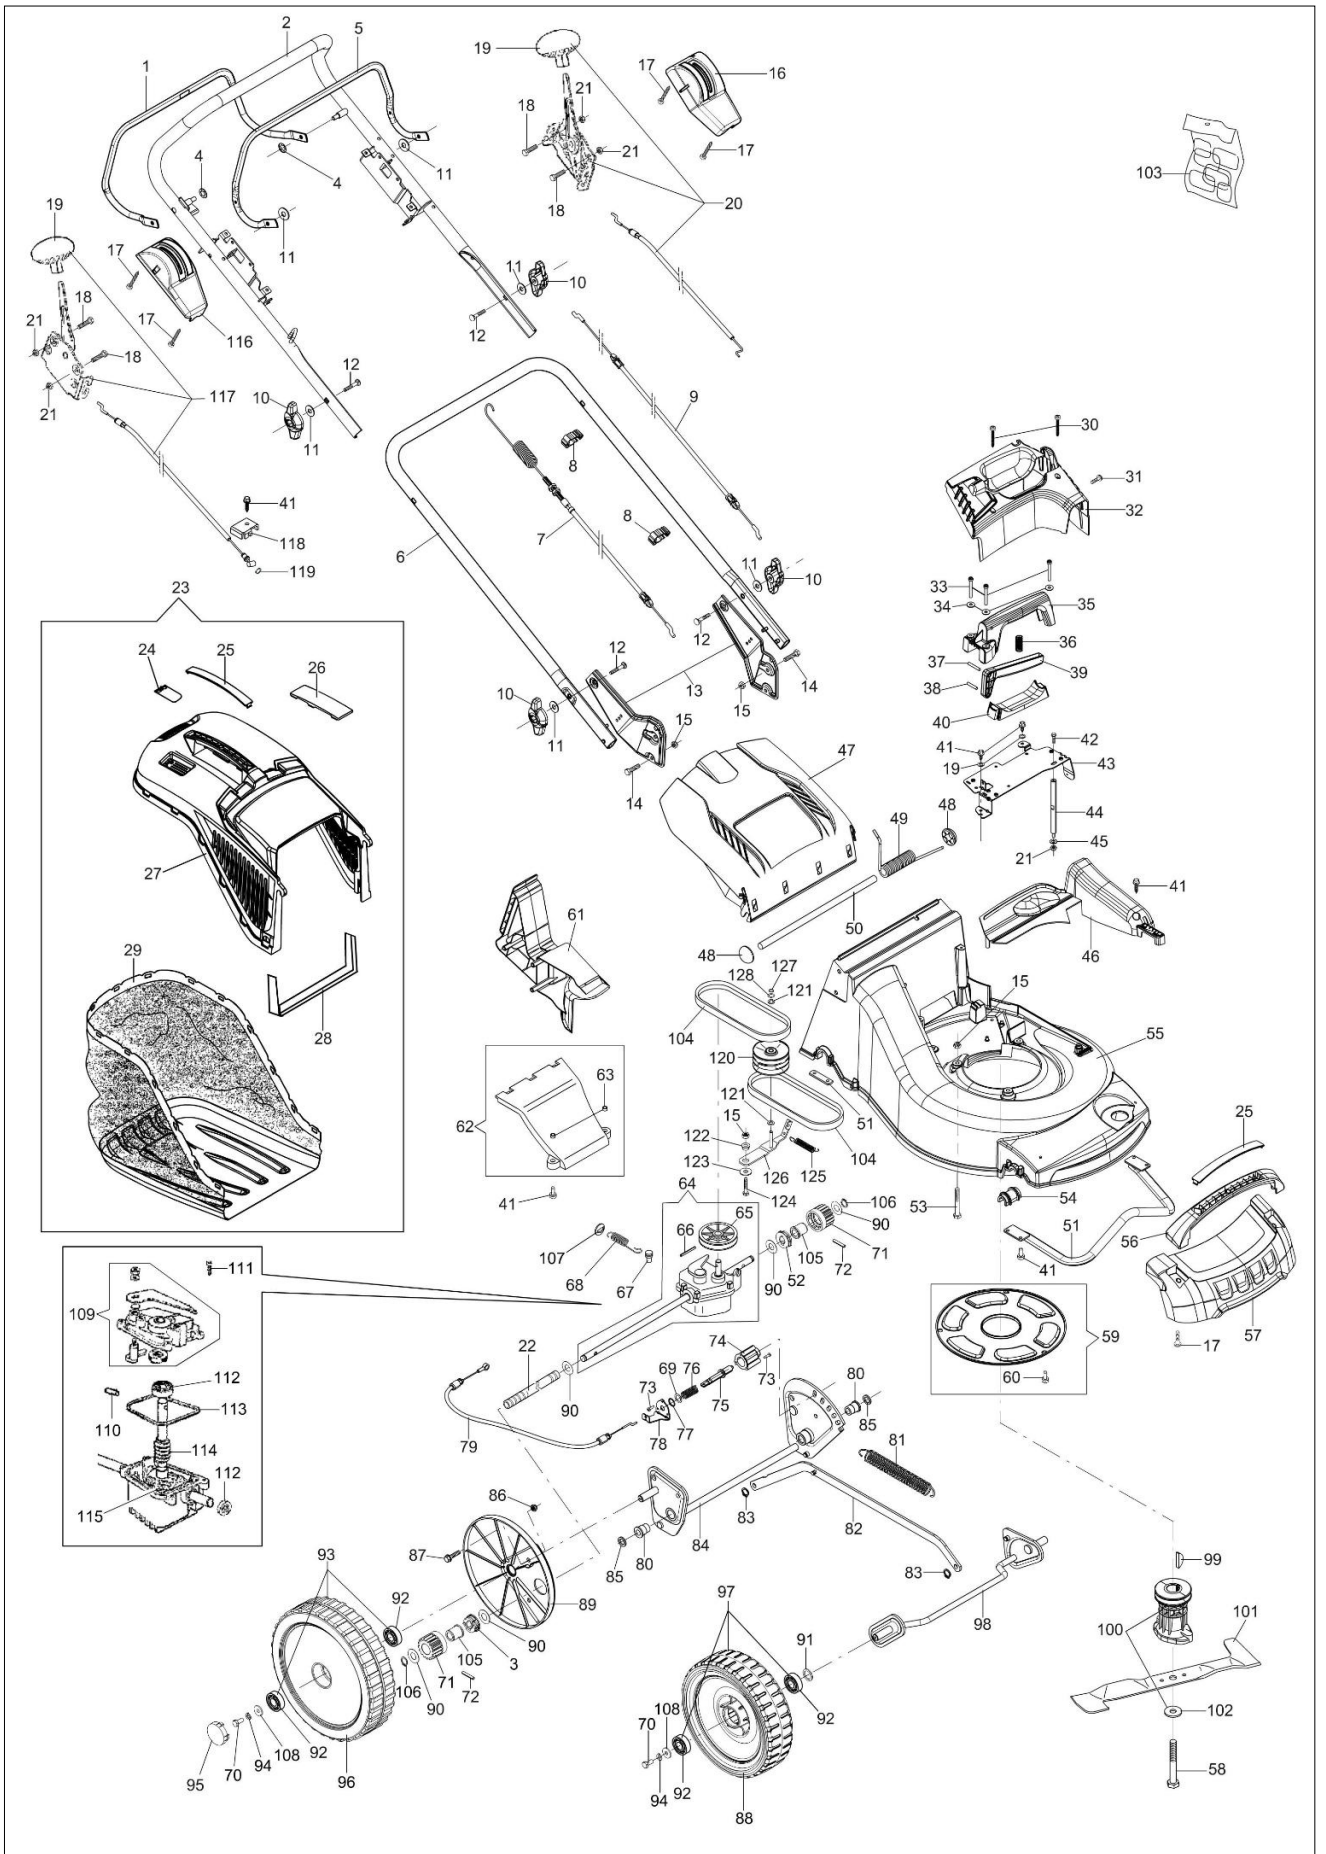

AR 53 VBD ALUMINIUM PRO (2018) Kosiarki

Dokumenty

Katalog

Ilustracja Katalog

Znak	Ilosc	Kod artykul	Opis	Waznosc od	Waznosc do	Notakt	Biuletyny
1	1	66060583R	Dźwignia napędu				
2	2	66060592AR	Uchwyt upper				
3	1	8202070AR	Blokada right				
4	2	3045033R	Podkładka				
5	1	66060106R	Dźwignia hamulca				
6	1	66060574AR	Uchwyt				
7	1	8202031ER	Linka napędu				
8	2	66060231	Tasma				
9	1	66060585R	Linka hamulca silnika				
10	4	66060620R	Pokretło				
11	6	3916008R	Podkładka				
12	4	3910015R	Sruba				
13	1	66060394	Podstawa/uchwyt				
14	4	3906066R	Śruba				
15	8	3914010R	Nakretka				
16	1	8203347R	Panel sterowania				
17	2	3960016R	Sruba				
18	2	3806021AR	Śruba				
19	1	8203419R	Pokrętło				
20	1	66060596R	Linka gazu				
21	2	3914003R	Nakretka				
22	1	66060582R	Oślona				
23	1	66060528A	Zbiornik ściętej trawy kpl.				
24	1	66070521R	Przesłona				
25	2	66070522R	Pokrywa			Rosso ; Red	
26	1	66070466R	Blokada				
27	1	66062112R	Rama				
28	1	66060256R	Mocowanie				
29	1	66060623R	Zbiornik ściętej trawy			Logo Efco	
30	2	3979018R	Śruba				
31	1	3960137R	Sruba				
32	1	66060490R	Pokrywa				
33	3	3933063R	Śruba				
34	3	3918005R	Podkładka				
35	1	66070533R	Uchwyt				
36	1	66070550R	Sprężyna				
37	1	3022035R	Sworzen				
38	1	3022033R	Sworzeń				
39	1	66070534R	Dźwignia				
40	1	66070539R	Blokada				
41	14	3960031R	Sruba				
42	1	301000042R	Śruba				
43	1	66060467R	Mocowanie				
44	1	66060440R	Sworzen				
45	1	3916006R	Podkładka				