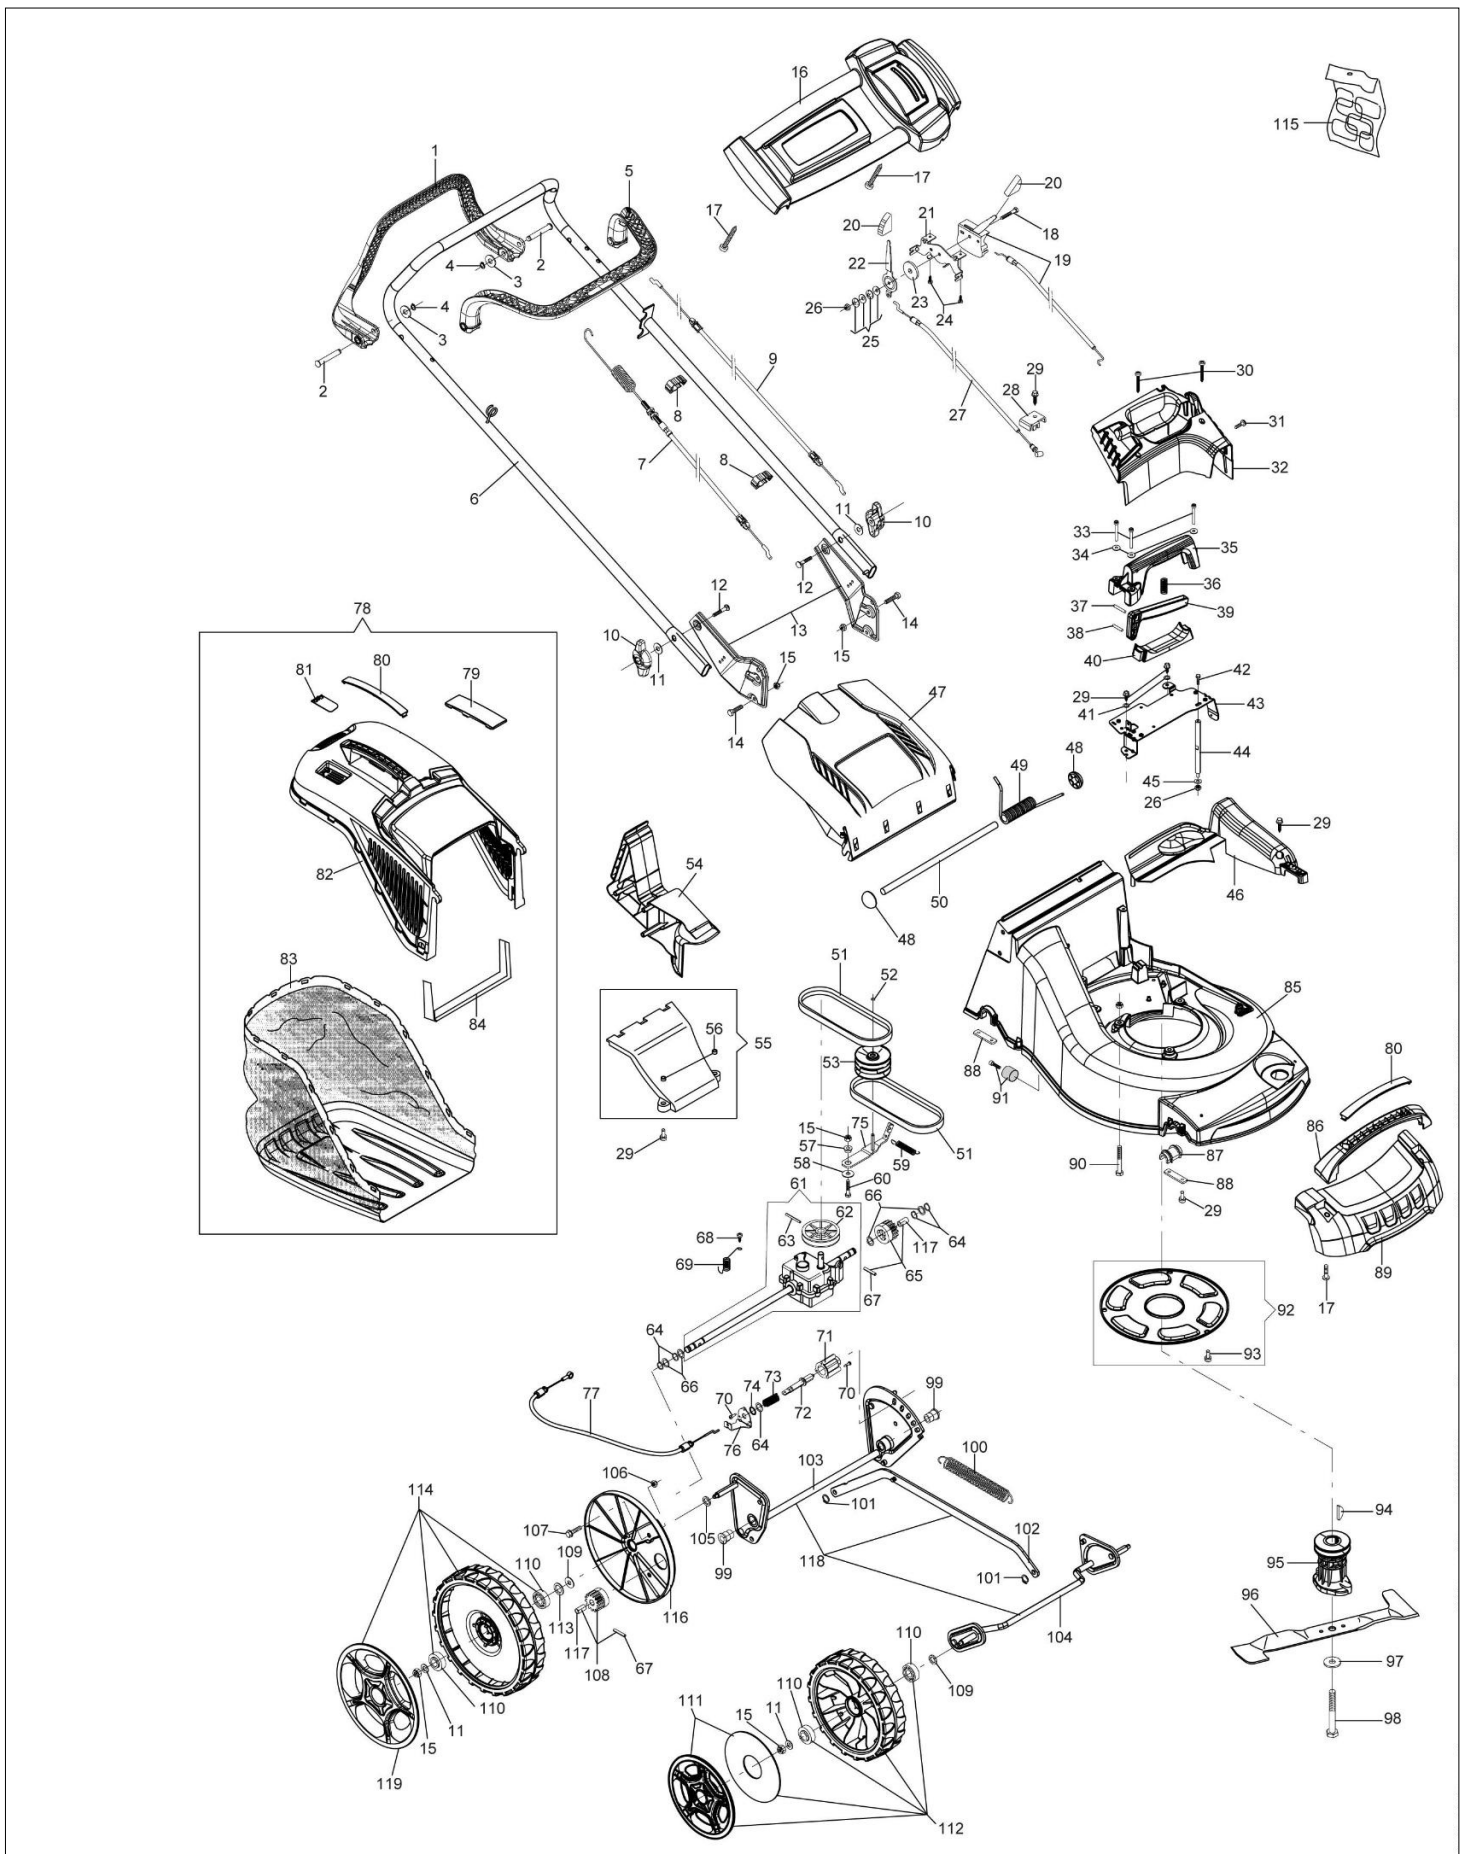

Ilustracja Katalog

Znak	Ilosc	Kod artykul	Opis	Waznosc od	Waznosc do	Notakt	Biuletyny
1	1	66060398BR	Dzwignia napedu				
2	2	66060381BR	Trzpień (zabezpieczający)				
3	2	3064037	Podkładka				
4	2	3024006R	Pierscien sprężysty				
5	1	66060316AR	Dzwignia hamulca				
6	1	66060502R	Uchwyt				
7	1	66060508R	Linka napędu				
8	2	66060231	Tasma				
9	1	66060506R	Linka hamulca				
10	2	66060395R	Pokrętło				
11	6	3916008R	Podkładka				
12	2	3910015R	Sruba				
13	1	66060394	Podstawa/uchwyt				
14	4	3906066R	Śruba				
15	9	3914010R	Nakretka				
16	1	66060258R	Panel sterowania				
17	4	3960072	Śruba				
18	1	3906164R	Sruba				
19	1	66060509R	Dzwignia gazu kpl.				
20	2	66060080R	Uchwyt				
21	1	66060259	Mocowanie				
22	1	66060090	Dźwignia				
23	1	66060089	Tarcza sprzęgła				
24	2	3960059AR	Śruba				
25	4	3057003R	Podkładka korka				
26	2	3914006R	Nakretka				
27	1	66060511R	Linka sterująca				
28	1	66060091R	Blokada				
29	13	3960031R	Sruba				
30	2	3979018R	Śruba				
31	1	3960137R	Sruba				
32	1	66060490R	Pokrywa				
33	3	3933063R	Śruba				
34	3	3918005R	Podkładka				
35	1	66070533R	Uchwyt				
36	1	66070550R	Sprężyna				
37	1	3022035R	Sworzeń				
38	1	3022033R	Sworzeń				
39	1	66070534R	Dźwignia				
40	1	66070539R	Blokada				
41	2	3918009R	Podkładka				
42	1	301000042R	Śruba				
43	1	66060467R					
44	1	66060440R					
45	1	3916006R