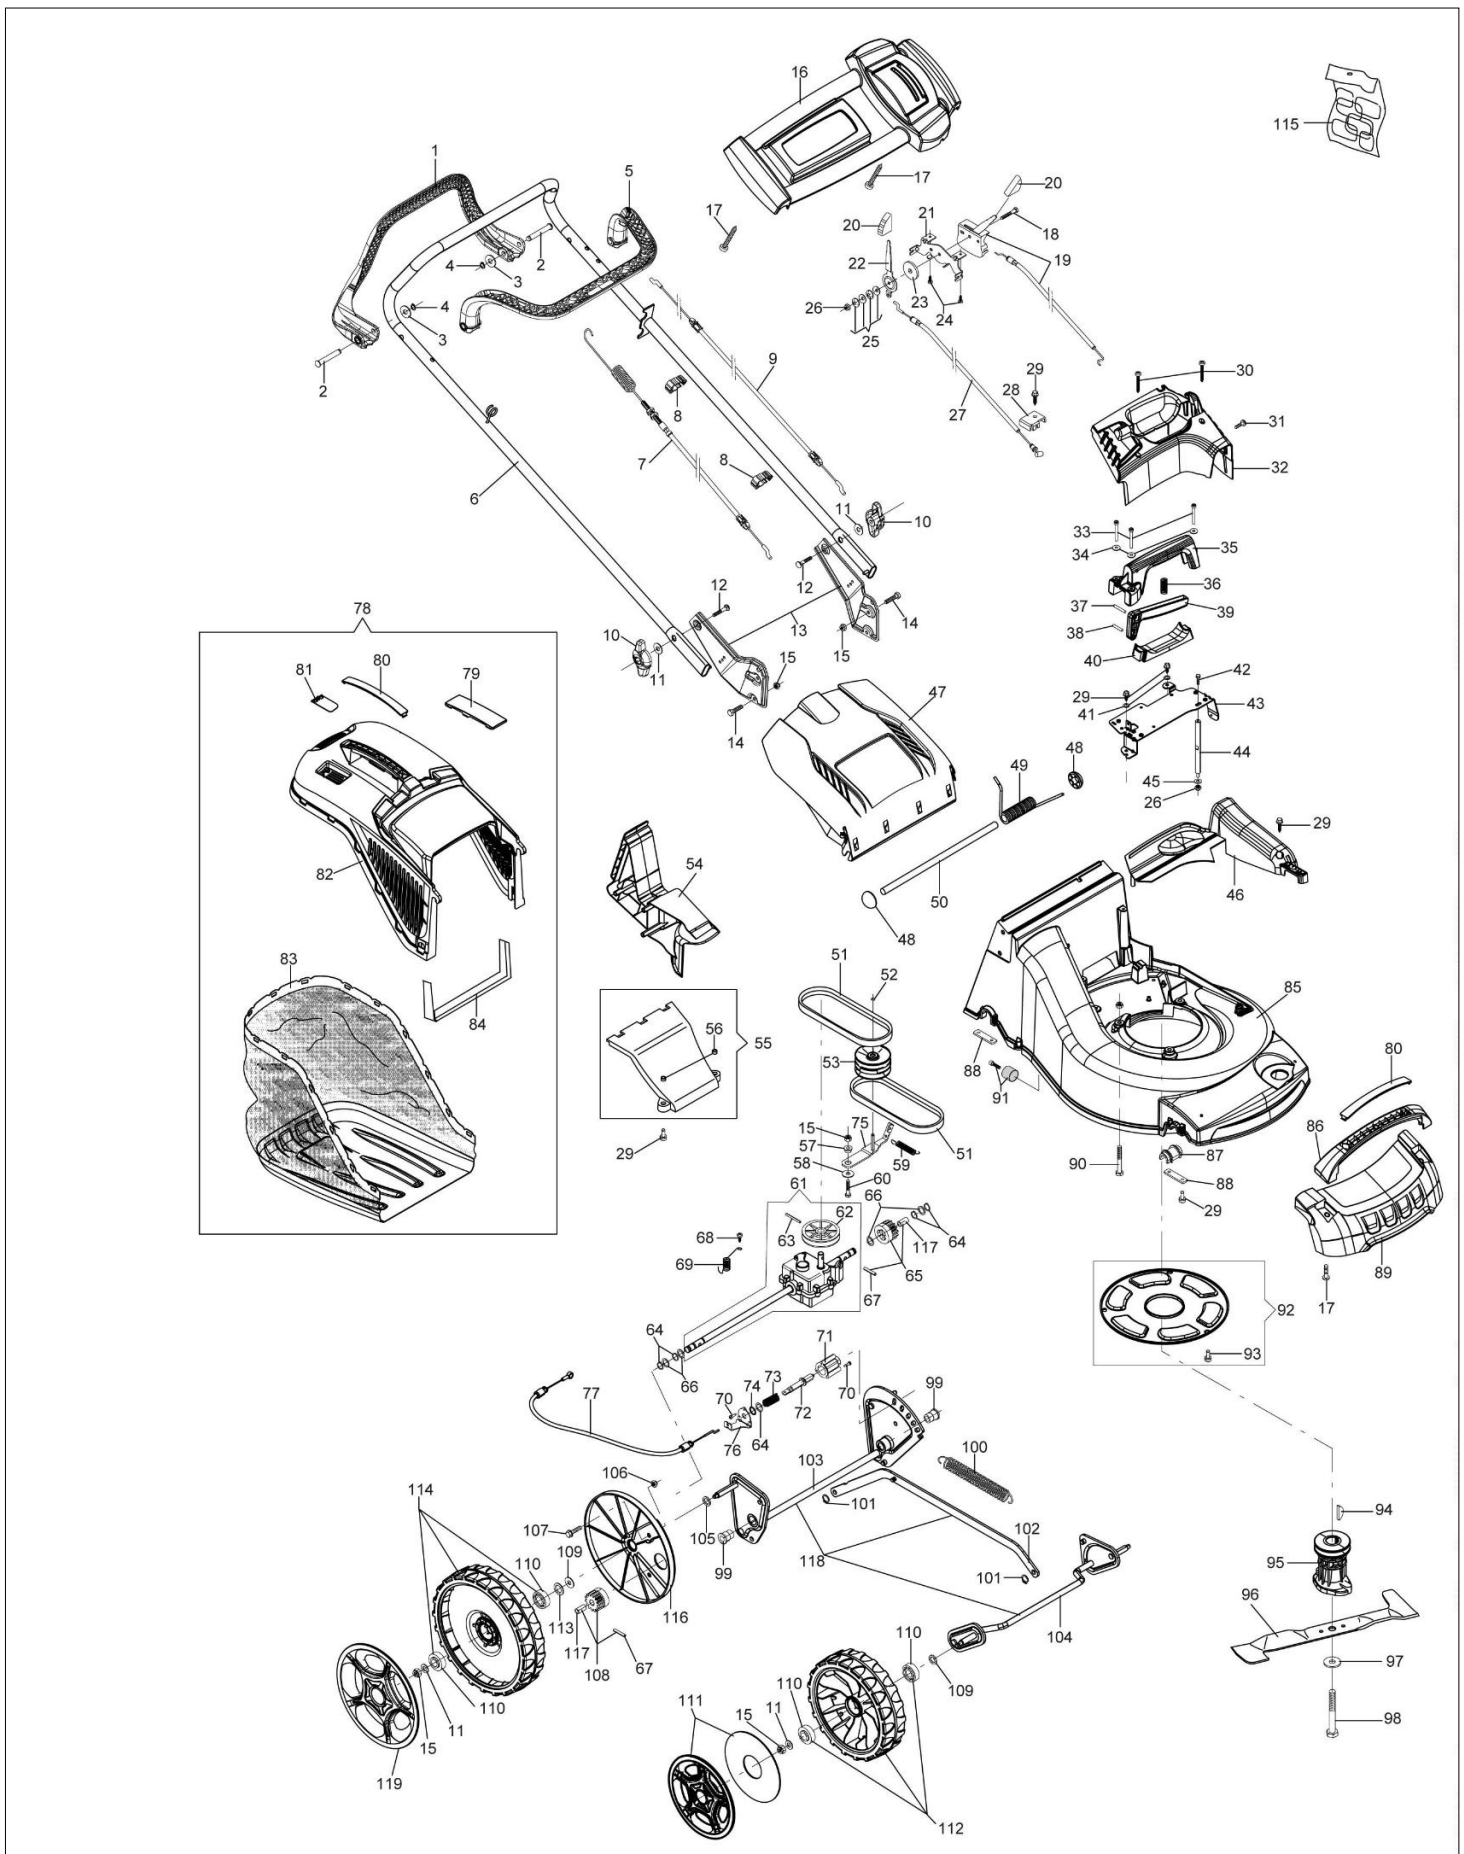

AR 53 VBD ALL ROAD ALUMINIUM EURO 5 Kosiarki

Dokumenty

Katalog

Ilustracja Katalog

Znak	Ilosc	Kod artykul	Opis	Waznosc od	Waznosc do	Notakt	Biuletyny
1	1	66060398BR	Dzwignia napedu				
2	2	66060381BR	Trzpień (zabezpieczający)				
3	2	3064037	Podkładka				
4	2	3024006R	Pierscien sprężysty				
5	1	66060316AR	Dzwignia hamulca				
6	1	66060502R	Uchwyt				
7	1	66060508R	Linka napędu				
8	2	66060231	Tasma				
9	1	66060506R	Linka hamulca				
10	2	66060620R	Pokretło				
11	6	3916008R	Podkładka				
12	2	3910015R	Sruba				
13	1	66060394	Podstawa/uchwyt				
14	4	3906066R	Śruba				
15	9	3914010R	Nakretka				
16	1	66060258R	Panel sterowania				
17	4	3960072	Śruba				
18	1	3906164R	Sruba				
19	1	66060509R	Dzwignia gazu kpl.				
20	2	66060080R	Uchwyt				
21	1	66060259	Mocowanie				
22	1	66060090	Dźwignia				
23	1	66060089	Tarcza sprzęgła				
24	2	3960059AR	Śruba				
25	4	3057003R	Podkładka korka				
26	2	3914006R	Nakretka				
27	1	66060511R	Linka sterująca				
28	1	66060091R	Blokada				
29	13	3960031R	Sruba				
30	2	3979018R	Śruba				
31	1	3960137R	Sruba				
32	1	66060490R	Pokrywa				
33	3	3933063R	Śruba				
34	3	3918005R	Podkładka				
35	1	66070533R	Uchwyt				
36	1	66070550R	Sprężyna				
37	1	3022035R	Sworzeń				
38	1	3022033R	Sworzeń				
39	1	66070534R	Dźwignia				
40	1	66070539R	Blokada				
41	2	3918009R	Podkładka				
42	1	301000042R	Śruba				
43	1	66060467R					
44	1	66060440R					
45	1	3916006R					