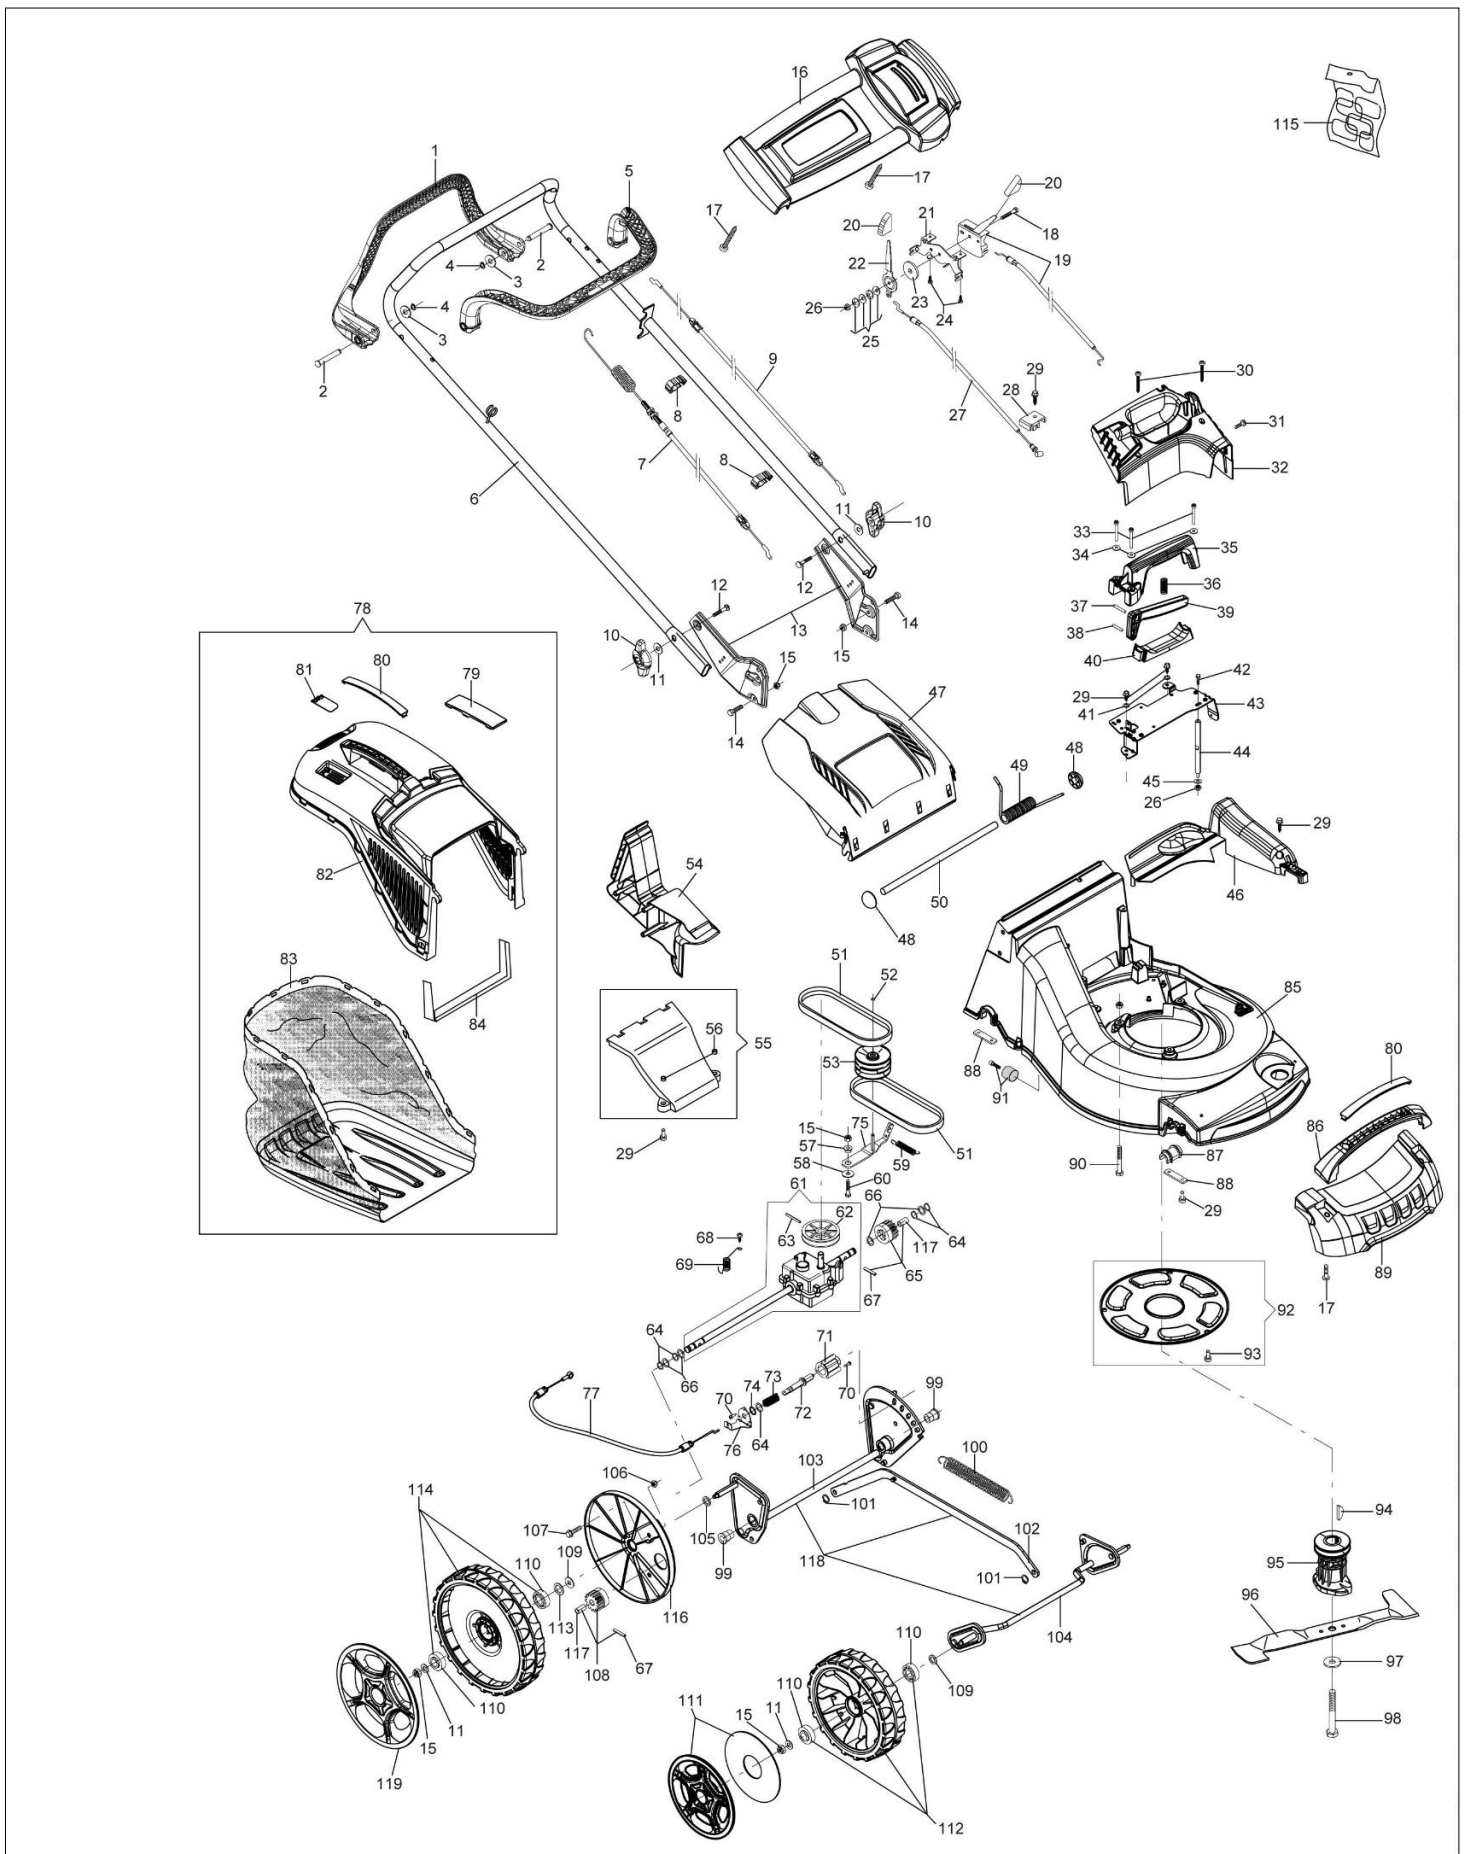

## Ilustracja Katalog

Znak	Ilosc	Kod artykul	Opis	Waznosc od	Waznosc do	Notakt	Biuletyny
1	1	66060398BR	Dzwignia napedu				
2	2	66060381BR	Trzpień (zabezpieczający)				
3	2	3064037	Podkładka				
4	2	3024006R	Pierscien sprężysty				
5	1	66060316AR	Dzwignia hamulca				
6	1	66060502R	Uchwyt				
7	1	66060508R	Linka napędu				
8	2	66060231	Tasma				
9	1	66060506R	Linka hamulca				
10	2	66060620R	Pokretło				
11	6	3916008R	Podkładka				
12	2	3910015R	Sruba				
13	1	66060394	Podstawa/uchwyt				
14	4	3906066R	Śruba				
15	9	3914010R	Nakretka				
16	1	66060258R	Panel sterowania				
17	4	3960072	Śruba				
18	1	3906164R	Sruba				
19	1	66060509R	Dzwignia gazu kpl.				
20	2	66060080R	Uchwyt				
21	1	66060259	Mocowanie				
22	1	66060090	Dźwignia				
23	1	66060089	Tarcza sprzęgła				
24	2	3960059AR	Śruba				
25	4	3057003R	Podkładka korka				
26	2	3914006R	Nakretka				
27	1	66060511R	Linka sterująca				
28	1	66060091R	Blokada				
29	13	3960031R	Sruba				
30	2	3979018R	Śruba				
31	1	3960137R	Sruba				
32	1	66060490R	Pokrywa				
33	3	3933063R	Śruba				
34	3	3918005R	Podkładka				
35	1	66070533R	Uchwyt				
36	1	66070550R	Sprężyna				
37	1	3022035R	Sworzeń				
38	1	3022033R	Sworzeń				
39	1	66070534R	Dźwignia				
40	1	66070539R	Blokada				
41	2	3918009R	Podkładka				
42	1	301000042R	Śruba				
43	1	66060467R					
44	1	66060440R					
45	1	3916006R					