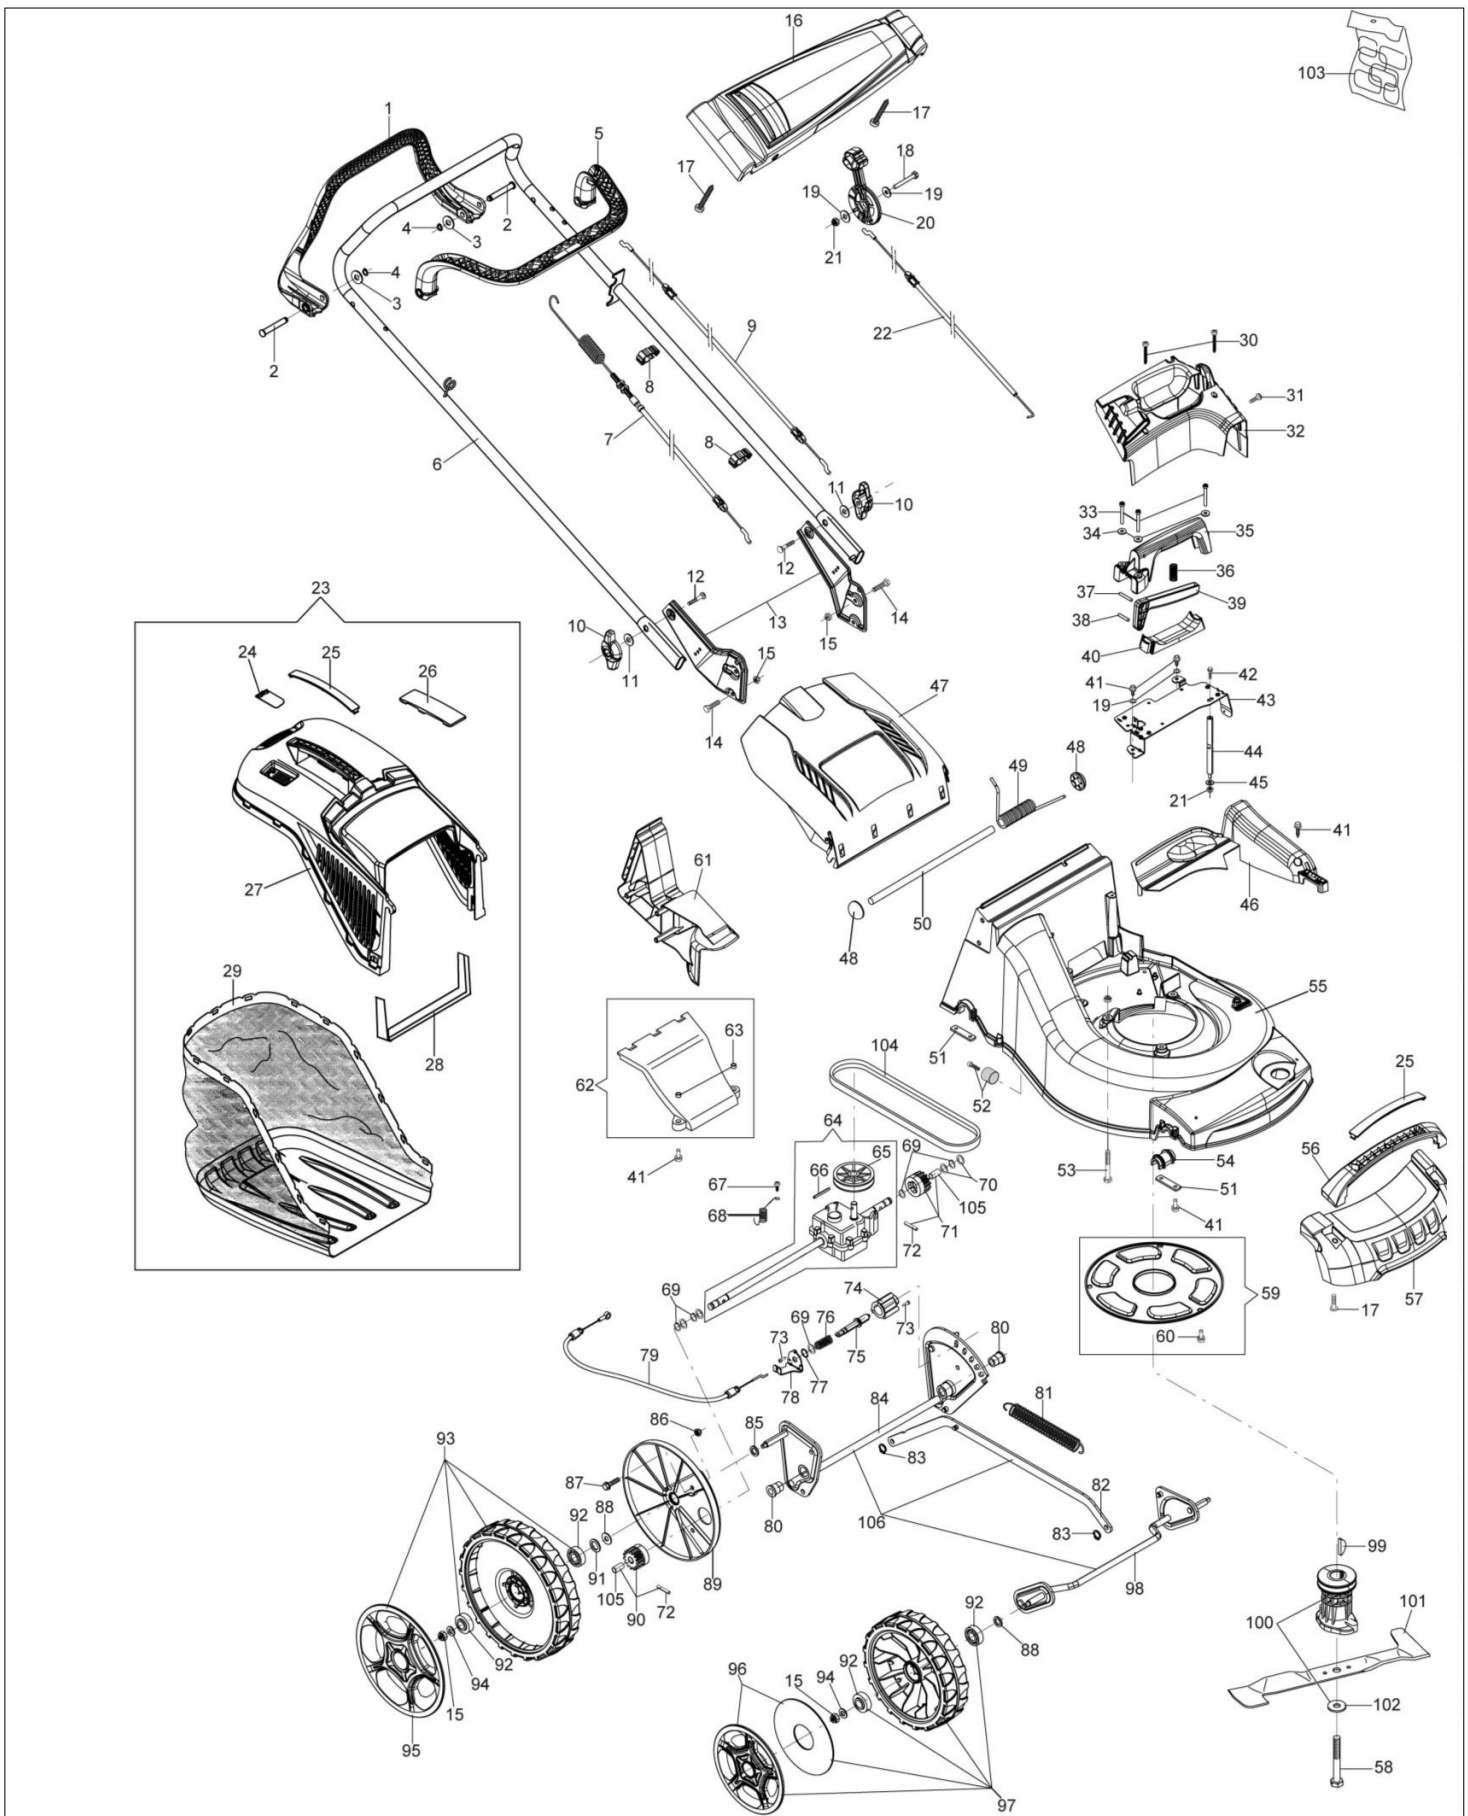

## Ilustracja Katalog

Znak	Ilość	Kod artykuł	Opis	Ważność od	Ważność do	Notakt	Biuletyny
1	1	66060398BR	Dźwignia napędu				
2	2	66060381BR	Trzpień (zabezpieczający)				
3	2	3064037	Podkładka				
4	2	3024006R	Pierscien sprężysty				
5	1	66060316AR	Dźwignia hamulca				
6	1	66060502R	Uchwyt				
7	1	66060508R	Linka napędu				
8	2	66060231	Tasma				
9	1	66060506R	Linka hamulca				
10	2	66060395R	Pokrętło				
11	2	3916008R	Podkładka				
12	2	3910015R	Śruba				
13	1	66060394	Podstawa/uchwyt				
14	4	3906066R	Śruba				
15	8	3914010R	Nakretka				
16	1	66070128	Panel sterowania				
17	4	3960072	Śruba				
18	1	3910019	Śruba				
19	4	3918009R	Podkładka				
20	1	66070341AR	Dźwignia gazu				
21	2	3914006R	Nakretka				
22	1	66060518R	Linka gazu				
23	1	66060528A	Zbiornik ściętej trawy kpl.				
24	1	66070521R	Przesłona				
25	2	66070522R	Pokrywa				
26	1	66070466R	Blokada				
27	1	66062112R	Rama				
28	1	66060256R	Mocowanie				
29	1	66060447R	Zbiornik ściętej trawy				
30	2	3979018R	Śruba				
31	1	3960137R	Śruba				
32	1	66060490R	Pokrywa				
33	3	3933063R	Śruba				
34	3	3918005R	Podkładka				
35	1	66070533R	Uchwyt				
36	1	66070550R	Sprężyna				
37	1	3022035R	Sworzeń				
38	1	3022033R	Sworzeń				
39	1	66070534R	Dźwignia				
40	1	66070539R	Blokada				
41	14	3960031R	Śruba				
42	1	301000042R	Śruba				
43	1	66060467R	Mocowanie				
44	1	66060440R	Sworzeń				
45	1	3916006R	Podkładka				