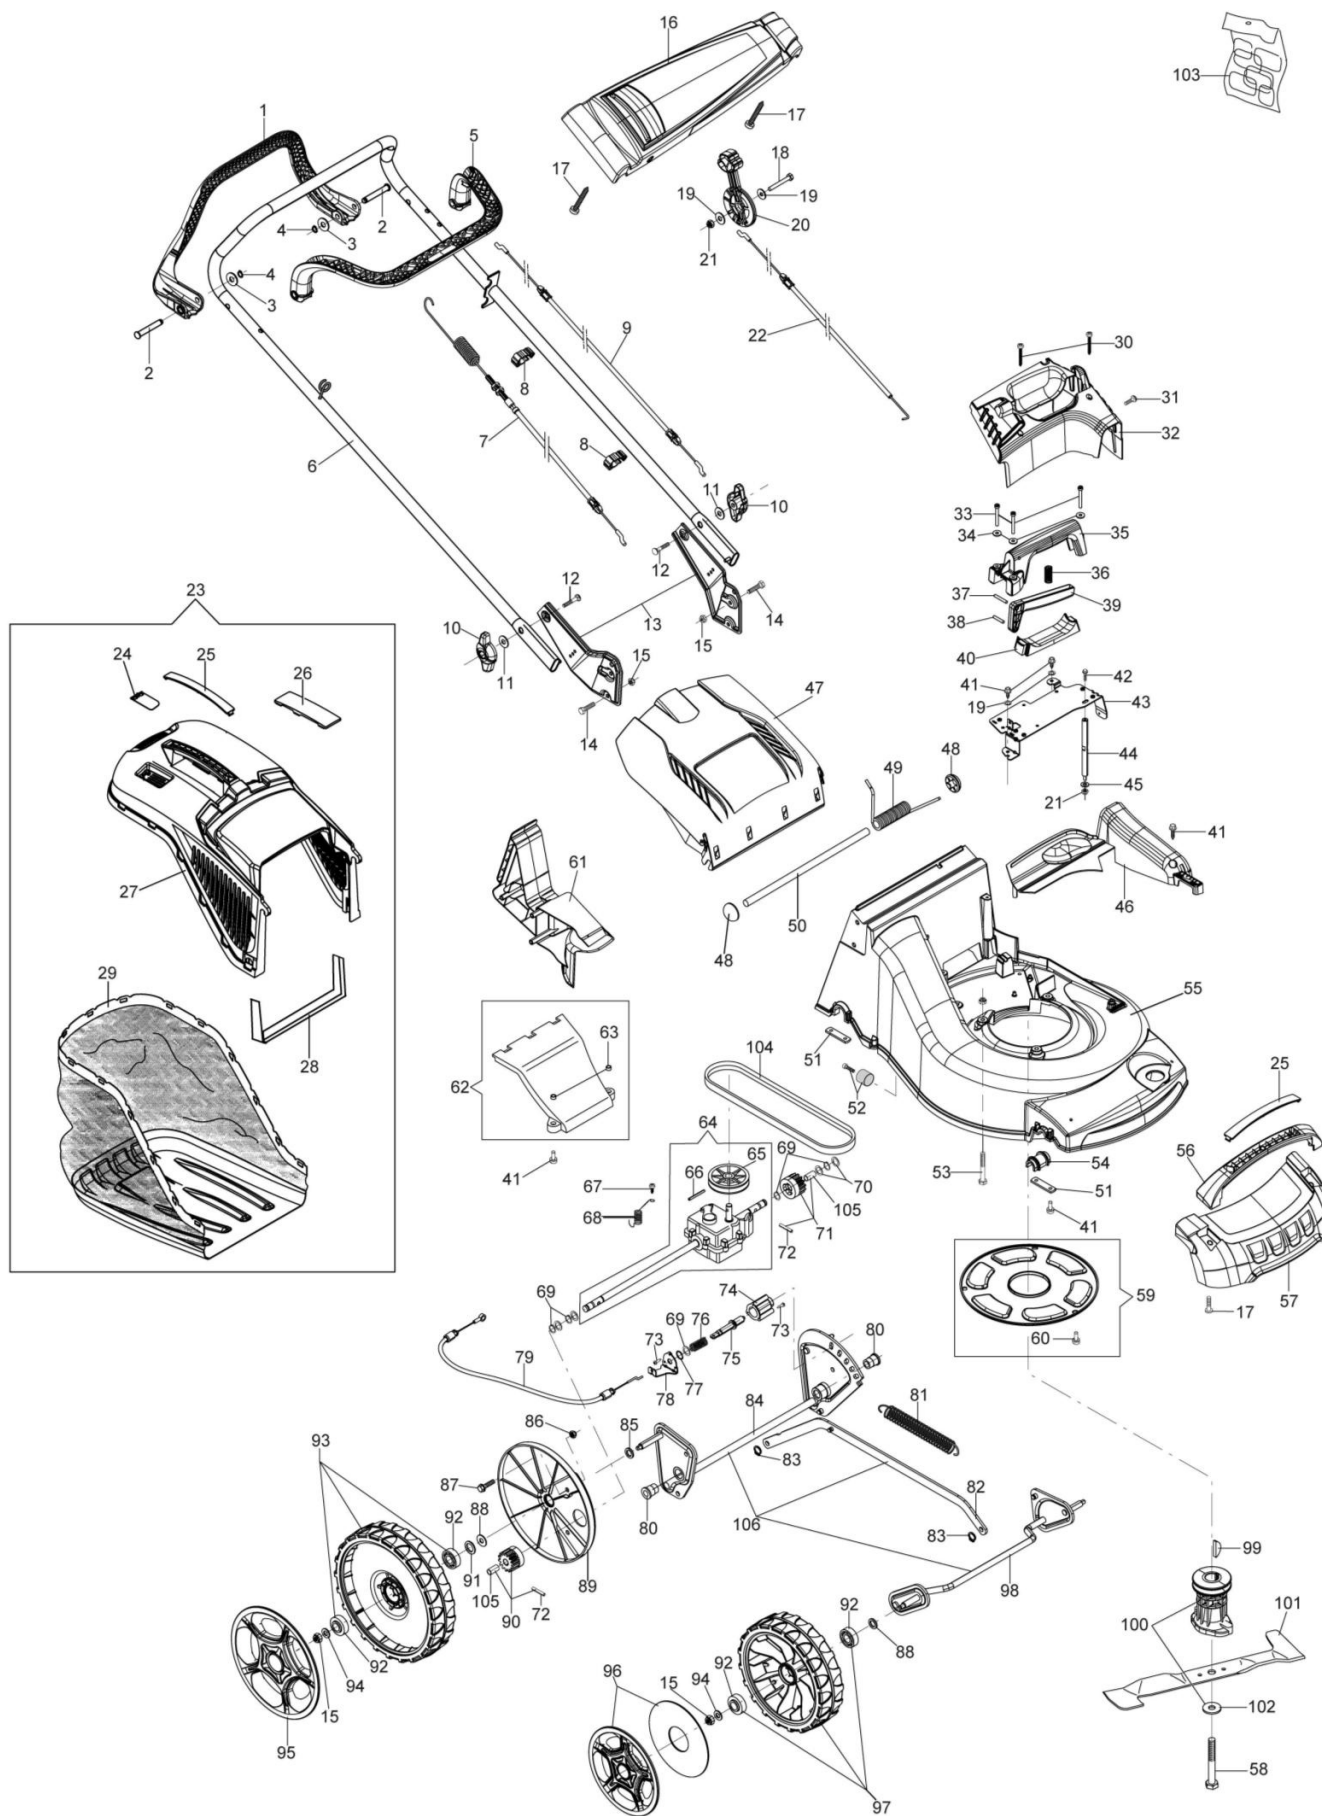

## Ilustracja Katalog

Znak	Ilosc	Kod artykul	Opis	Waznosc od	Waznosc do	Notakt	Biuletyny
1	1	66060398BR	Dzwignia napedu				
2	2	66060381BR	Trzpień (zabezpieczający)				
3	2	3064037	Podkładka				
4	2	3024006R	Pierscien sprężysty				
5	1	66060316AR	Dzwignia hamulca				
6	1	66060502R	Uchwyt				
7	1	66060508R	Linka napędu				
8	2	66060231	Tasma				
9	1	66060506R	Linka hamulca				
10	2	66060620R	Pokretło				
11	2	3916008R	Podkładka				
12	2	3910015R	Sruba				
13	1	66060394	Podstawa/uchwyt				
14	4	3906066R	Śruba				
15	8	3914010R	Nakretka				
16	1	66070128	Panel sterowania				
17	4	3960072	Śruba				
18	1	3910019	Śruba				
19	4	3918009R	Podkładka				
20	1	66070341AR	Dźwignia gazu				
21	2	3914006R	Nakretka				
22	1	66060518R	Linka gazu				
23	1	66060528A	Zbiornik ściętej trawy kpl.				
24	1	66070521R	Przesłona				
25	2	66070522R	Pokrywa				
26	1	66070466R	Blokada				
27	1	66062112R	Rama				
28	1	66060256R	Mocowanie				
29	1	66060623R	Zbiornik ściętej trawy				
30	2	3979018R	Śruba				
31	1	3960137R	Sruba				
32	1	66060490R	Pokrywa				
33	3	3933063R	Śruba				
34	3	3918005R	Podkładka				
35	1	66070533R	Uchwyt				
36	1	66070550R	Sprężyna				
37	1	3022035R	Sworzeń				
38	1	3022033R	Sworzeń				
39	1	66070534R	Dźwignia				
40	1	66070539R	Blokada				
41	14	3960031R	Sruba				
42	1	301000042R	Śruba				
43	1	66060467R	Mocowanie				
44	1	66060440R	Sworzeń				
45	1	3916006R	Podkładka				