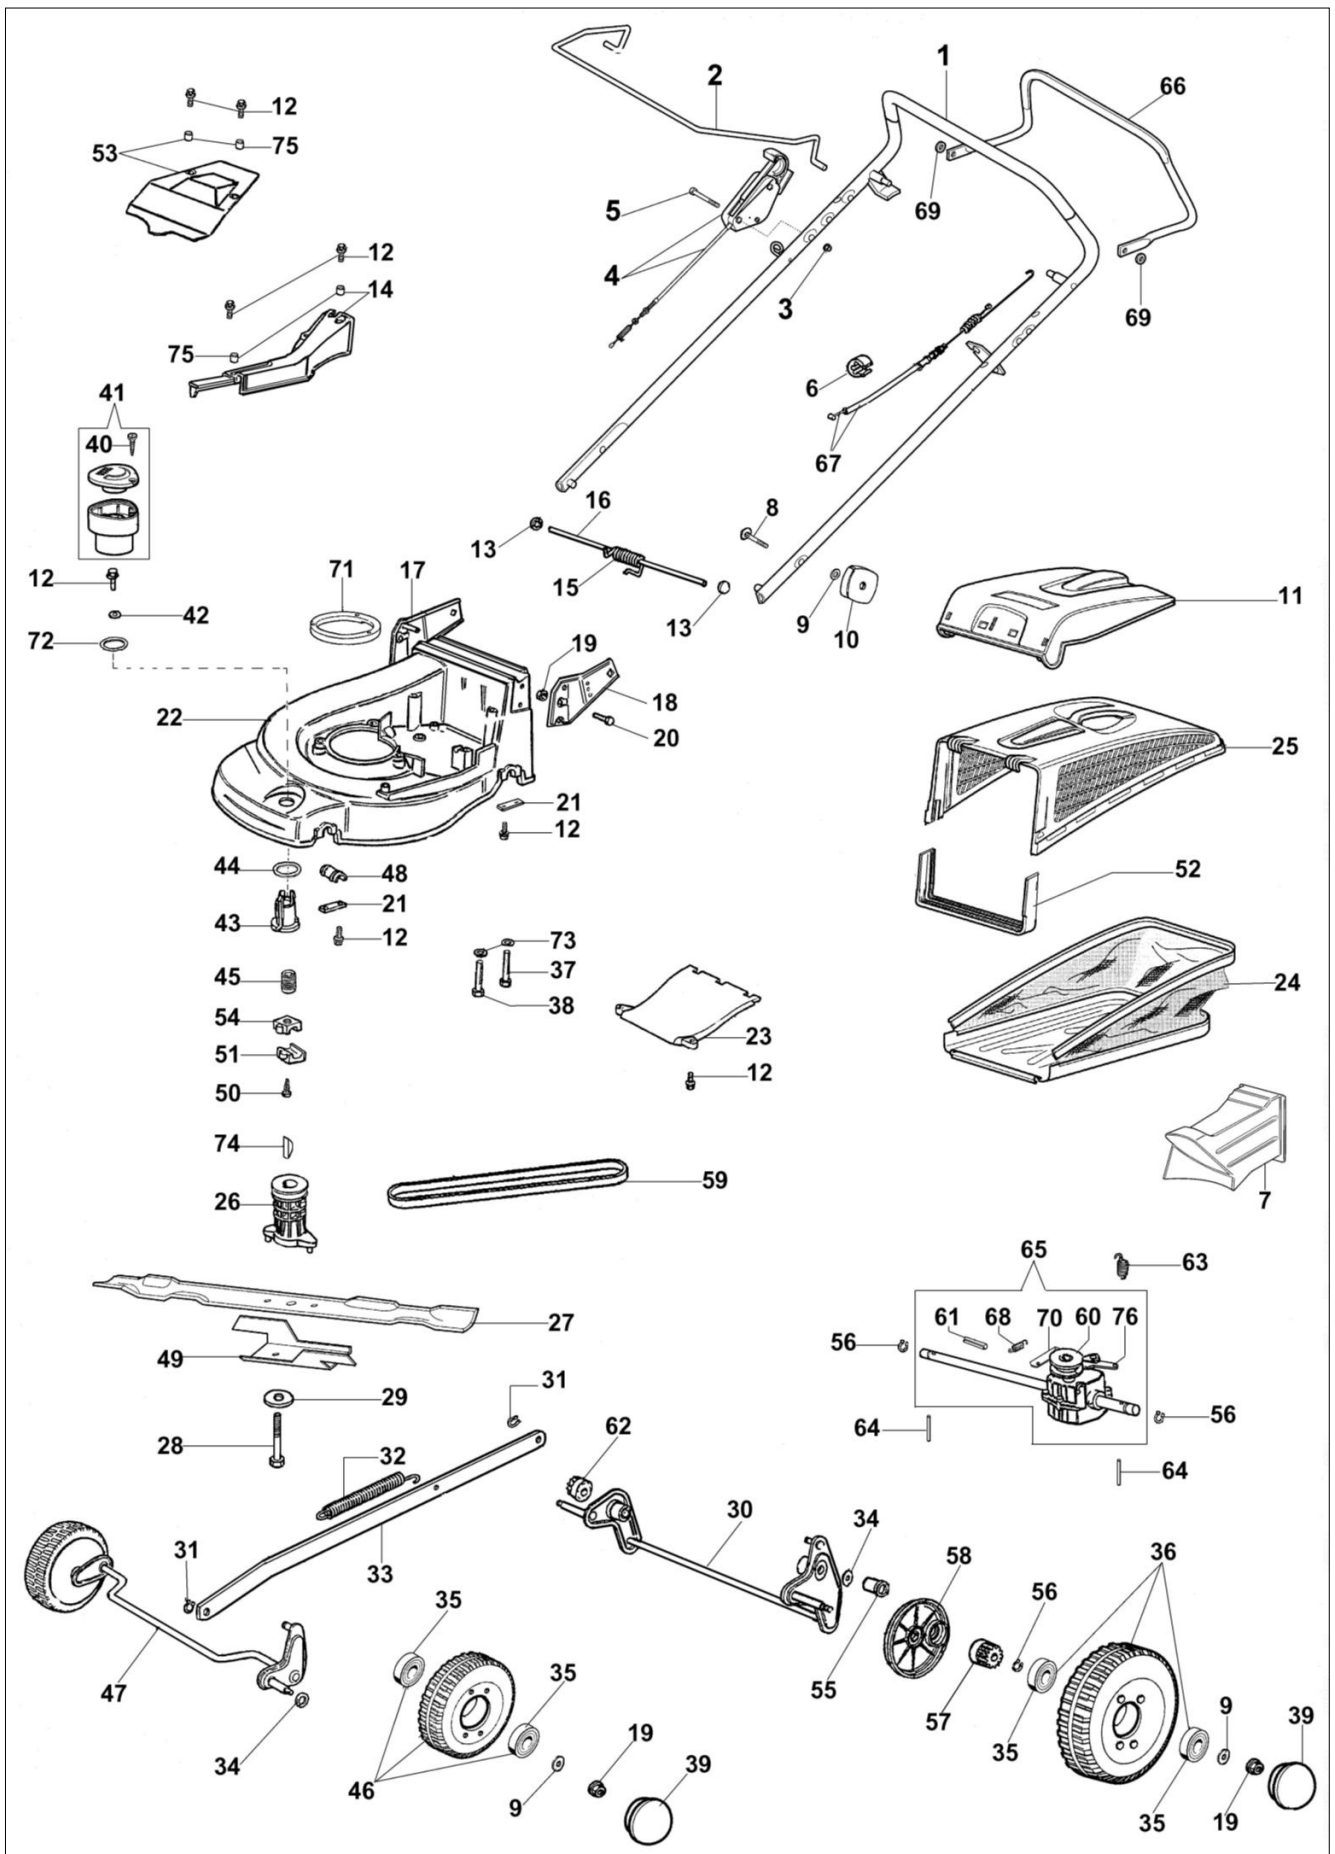

AR 53 TBXM Plus-Cut Kosiarka

Dokumenty

[Kompletny katalog \(do maja '07\)](#)

[Kompletny katalog \(od czerwca '07\)](#)

Ilustracja Kompletny katalog (do maja '07)

Znak	Ilosc	Kod artykul	Opis	Waznosc od	Waznosc do	Notakt	Biuletyny
1	1	66060282A	Uchwyt				
2	1	66060176	Dźwignia				
3	2	3914003R	Nakretka				
4	1	66060177R	Linka sterująca				
5	2	3801018	Śruba				
6	2	66060231	Tasma				
7	1	66060372R	Mulching korek				
8	2	3910015R	Sruba				
9	4	3916008R	Podkładka				
10	2	66060395R	Pokrętło				
11	1	66060254	Przesłona				
12	15	3960031R	Sruba				
13	2	3045027R	Blokada				
14	1	66062026	Pokrywa				
15	1	66060060	Sprężyna				
16	1	66060055	Oś deflektora				
17	1	66060394	Podstawa/uchwyt				
18	1	66060394	Podstawa/uchwyt				
19	4	3914010R	Nakretka				
20	4	3906066R	Śruba				
21	4	66060008AR	Płytki				
22	1	66060003AR	Korpus				
23	1	66062096	Pokrywa				
24	1	66060535R	Zbiornik ściętej trawy				
25	1	66060255R	Rama				
26	1	66060131	Piasta Ø22,2mm				BT5-039-03/07
27	1	66060413R	Nóż mielący 53				
28	1	3906162R	Śruba				
29	1	66060384R	Podkładka				BT5-039-03/07
30	1	66060024CR	Tylna oś kpl.				
31	2	3033129R	Podkładka				
32	1	66060043	Sprężyna				
33	1	66090005	Cięgno				
34	2	3027001R	Podkładka				
35	4	3035023R	Lozysko				
36	2	66060274R	Koło				
37	2	3806077	Śruba				
38	4	3906066R	Śruba				
39	4	66060276	Pokrywa koła				
40	1	3960013R	Sruba				BT5-036-10/06
41	1	66060355A	Pokrętło kpl.				BT5-036-10/06
42	1	3918017R	Podkładka				
43	1	66060037AR	Gwint wewnętrzny				BT5-036-10/06
44	1	66060038R	Podkładka				
45	1	66060039AR	Śruba				
46	2	66060275AR	Koło				