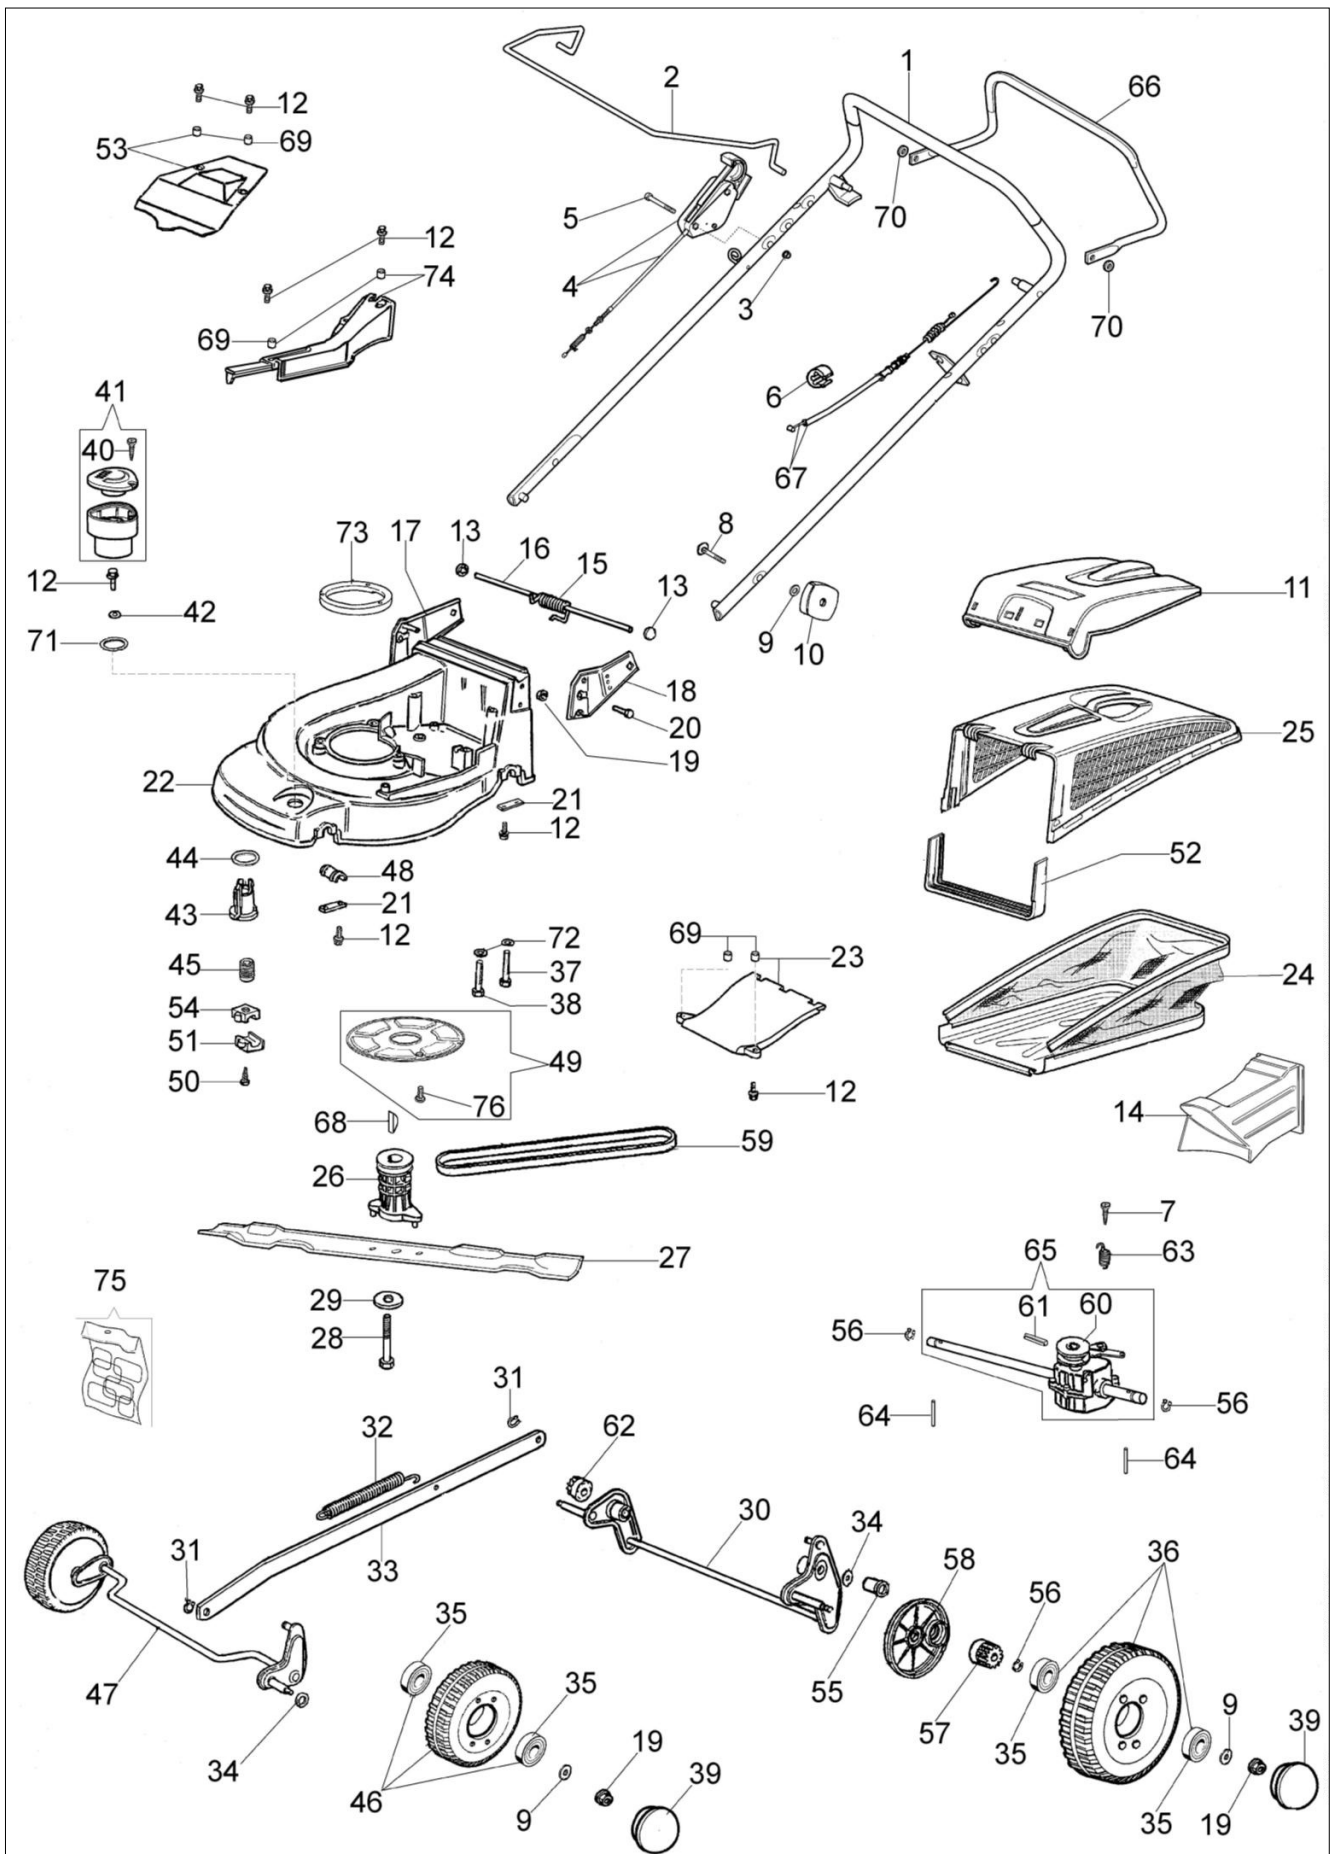

Ilustracja Kompletny katalog (od czerwca '07)

Znak	Ilosc	Kod artykul	Opis	Waznosc od	Waznosc do	Notakt	Biuletyny
1	1	66060222A	Uchwyt				
2	1	66060176	Dźwignia				
3	2	3914006R	Nakretka				
4	1	66060177R	Linka sterująca				
5	2	3801018	Śruba				
6	2	66060231	Tasma				
7	1	3960087AR	Sruba				BT5-037-11/06
8	2	3910015R	Sruba				
9	4	3916008R	Podkładka				
10	2	66060395R	Pokrętko				
11	1	66060254	Przesłona				
12	12	3960031R	Sruba				BT5-043-06/07
13	2	3045027R	Blokada				
14	1	66060372R	Mulching korek				
15	1	66060060	Sprężyna				
16	1	66060055	Oś deflektora				
17	1	66060394	Podstawa/uchwyt				
18	1	66060394	Podstawa/uchwyt				
19	4	3914010R	Nakretka				
20	4	3906066R	Śruba				
21	4	66060008AR	Płytką				
22	1	66060003AR	Korpus				BT5-043-06/07
23	1	66062096	Pokrywa				
24	1	66060535R	Zbiornik ściętej trawy				
25	1	66060255R	Rama				
26	1	66060131	Piasta Ø22,2mm				
27	1	66060413R	Nóż mielący 53				
28	1	3906162R	Śruba				
29	1	66060384R	Podkładka				
30	1	66060024CR	Tylna oś kpl.				
31	2	3033129R	Podkładka				
32	1	66060043	Sprężyna				
33	1	66060027R	Cięgno				
34	2	3027001R	Podkładka				
35	8	3035023R	Lozysko				
36	2	66060274R	Koło				
37	2	3806077	Śruba				
38	1	3906083R	Śruba				
39	4	66060276	Pokrywa koła				
40	1	3960013R	Sruba				
41	1	66060355A	Pokrętko kpl.				
42	1	3918017R	Podkładka				
43	1	66060037AR	Gwint wewnętrzny				
44	1	66060038R	Podkładka				
45	1	66060039AR	Śruba				
46	2	66060275AR	Koło