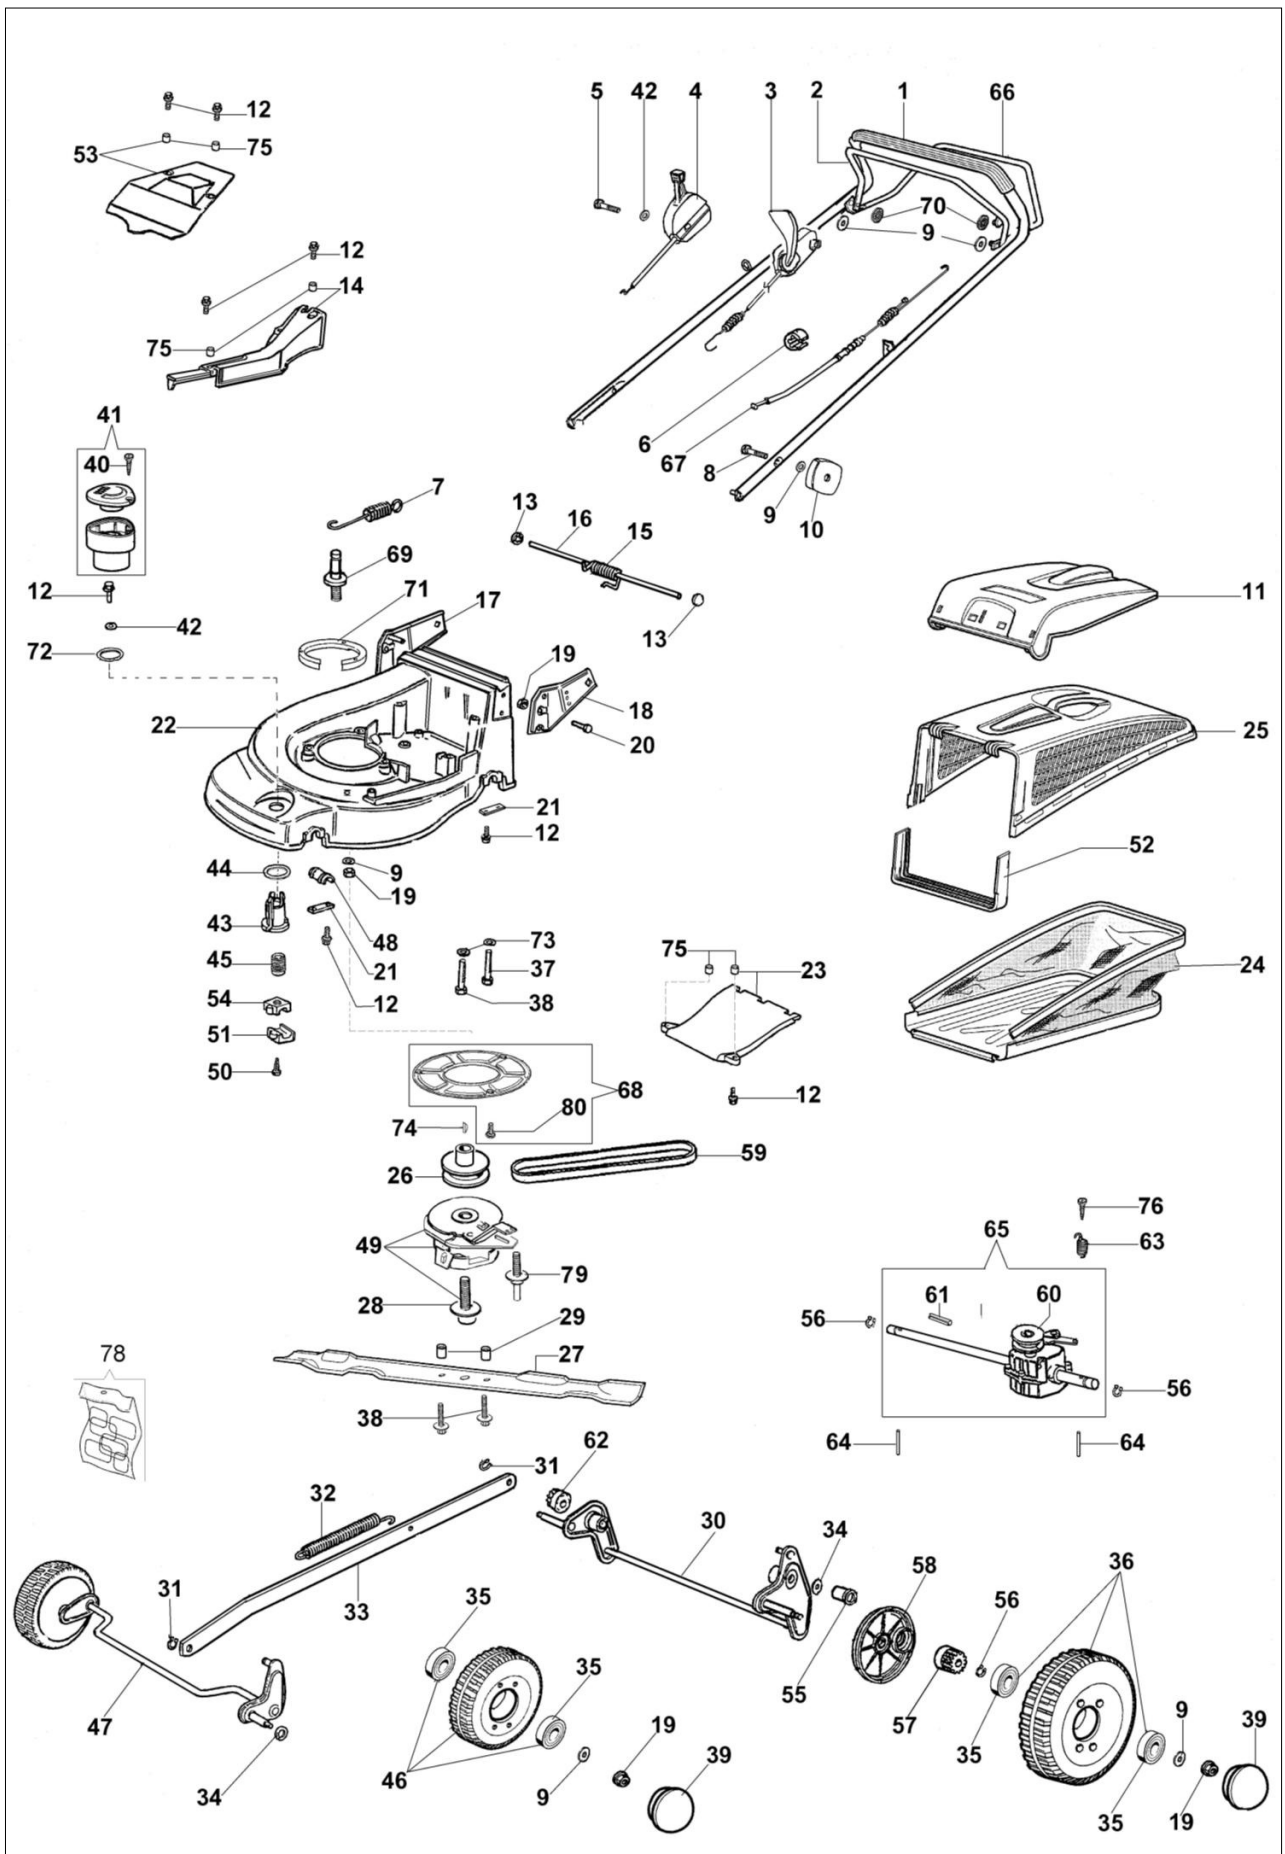

AR 53 TBXF Plus-Cut Kosiarka

Dokumenty

Katalog części zamiennych

Ilustracja Katalog części zamiennych

Znak	Ilosc	Kod artykul	Opis	Waznosc od	Waznosc do	Notakt	Biuletyny
1	1	66060104AR	Uchwyt				
2	1	66060427R	Dźwignia hamulca				
3	1	66060336R	Kompletna dźwignia hamulca				
4	1	66060164CR	Linka gazu				
5	1	3906054	Śruba				
6	2	66060231	Tasma				
7	1	66060319	Sprężyna				
8	2	3910015R	Sruba				
9	7	3916008R	Podkładka				
10	2	66060395R	Pokrętło				
11	1	66060254	Przesłona				
12	12	3960031R	Sruba				BT5-043-06/07
13	2	3045027R	Blokada				
14	1	66062026	Pokrywa				
15	1	66060060	Sprężyna				
16	1	66060055	Oś deflektora				
17	1	66060394	Podstawa/uchwyt				
18	1	66060394	Podstawa/uchwyt				
19	4	3914010R	Nakretka				
20	4	3906066R	Śruba				
21	4	66060008AR	Płytki				
22	1	66060322	Korpus				
23	1	66062096	Pokrywa				
24	1	66060535R	Zbiornik ściętej trawy				
25	1	66060255R	Rama				
26	1	66060324	Koło pasowe				
27	1	66060426R	Nóż mielący 53				
28	1	66060355A	Pokrętło kpl.				
29	2	8202060	Dystans				
30	1	66060024CR	Tyłna oś kpl.				
31	2	3033129R	Podkładka				
32	1	66060043	Sprężyna				
33	1	66060027R	Cięgno				
34	2	3027001R	Podkładka				
35	8	3035023R	Lozysko				
36	2	66060274R	Koło				
37	2	3906080	Śruba				
38	2	YN6335900	Śruba				
39	4	66060276	Pokrywa koła				
40	1	3960013R	Sruba				BT5-036-10/06
41	1	66060355A	Pokrętło kpl.				BT5-036-10/06
42	1	3918017R	Podkładka				
43	1	66060037AR	Gwint wewnętrzny				BT5-036-10/06
44	1	66060038R	Podkładka				
45	1	66060039AR	Śruba				