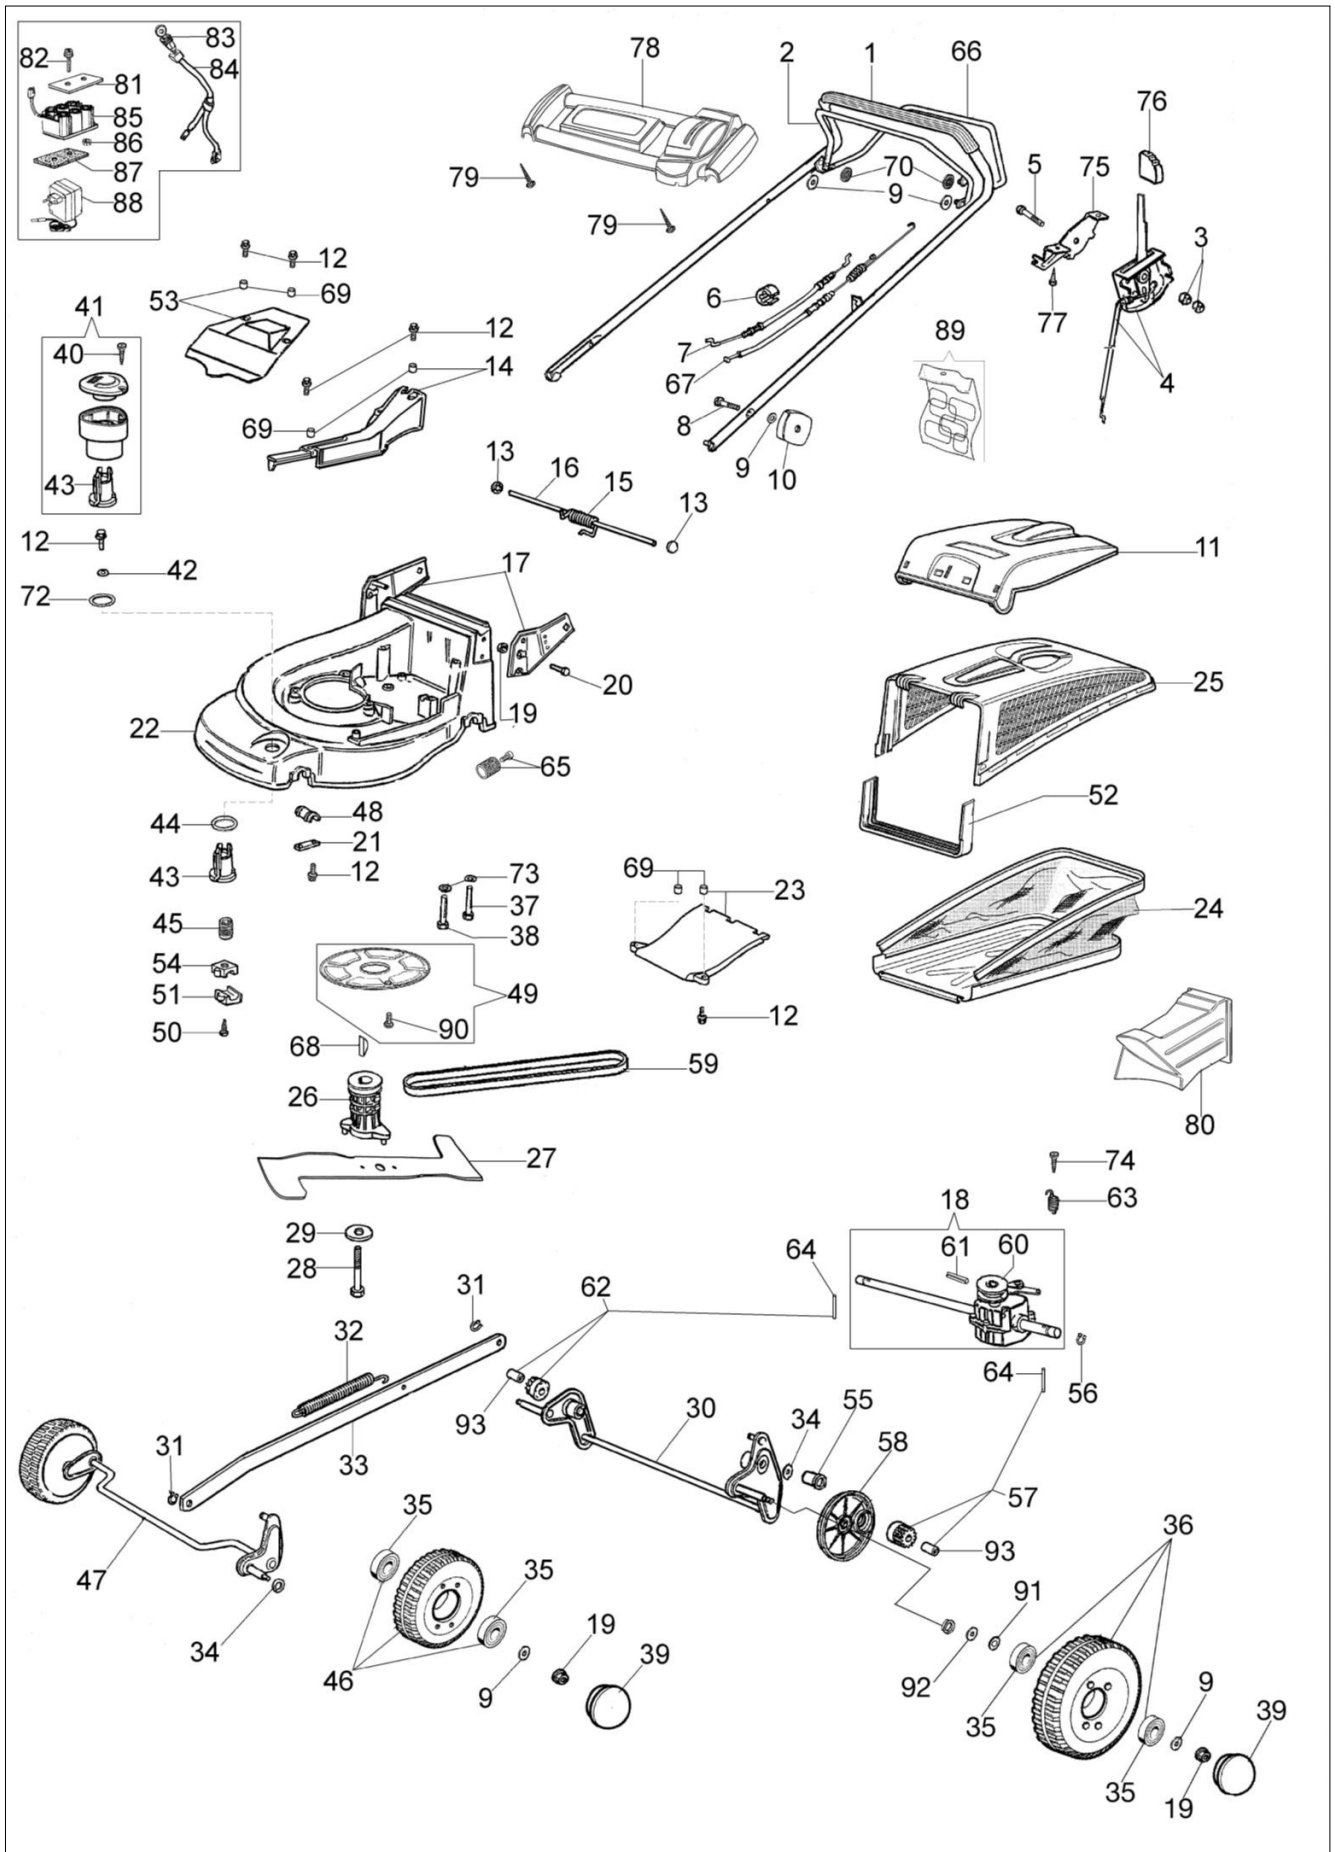

AR 53 TBXE Plus-Cut Kosiarka

Dokumenty

[Kompletny katalog \(od czerwca '07\)](#)

[Kompletny katalog \(do maja '07\)](#)

Ilustracja Kompletny katalog (od czerwca '07)

Znak	Ilosc	Kod artykul	Opis	Waznosc od	Waznosc do	Notakt	Biuletyny
1	1	66060104AR	Uchwyt				
2	1	66060106R	Dźwignia hamulca				
3	2	3914006R	Nakretka				
4	1	66060062R	Linka gazu				
5	2	3910019	Śruba				
6	2	66060231	Tasma				
7	1	66060506R	Linka hamulca				
8	2	3910015R	Sruba				
9	4	3916008R	Podkładka				
10	2	66060395R	Pokrętko				
11	1	66060254	Przesłona				
12	15	3960031R	Sruba				BT5-043-06/07
13	2	3045027R	Blokada				
14	1	66062026	Pokrywa				
15	1	66060060	Sprężyna				
16	1	66060055	Oś deflektora				
17	1	66060394	Podstawa/uchwyt				
18	1	66060360DR	Przeniesienie napędu				
19	4	3914010R	Nakretka				
20	4	3906066R	Śruba				
21	4	66060008AR	Płytki				
22	1	66060003AR	Korpus				BT5-043-06/07
23	1	66062096	Pokrywa				
24	1	66060535R	Zbiornik ściętej trawy				
25	1	66060255R	Rama				
26	1	66060131	Piasta Ø22,2mm				
27	1	66060413R	Nóż mielący 53	SN 6161074307			BT5-067-03/11
28	1	3906162R	Śruba				
29	1	66060384R	Podkładka				
30	1	66060024CR	Tylna oś kpl.				
31	2	3033129R	Podkładka				
32	1	66060043	Sprężyna				
33	1	66060027R	Cięgno				
34	2	3027001R	Podkładka				
35	8	3035023R	Lozysko				
36	2	66060274R	Koło				
37	2	3806077	Śruba				
38	1	3906083R	Śruba				
39	4	66060276	Pokrywa koła				
40	1	3960013R	Sruba				
41	1	66060355A	Pokrętko kpl.				
42	1	3918017R	Podkładka				
43	1	66060037AR	Gwint wewnętrzny				
44	1	66060038R	Podkładka				
45	1	66060039AR	Śruba				
46	2	66060275AR	Koło				