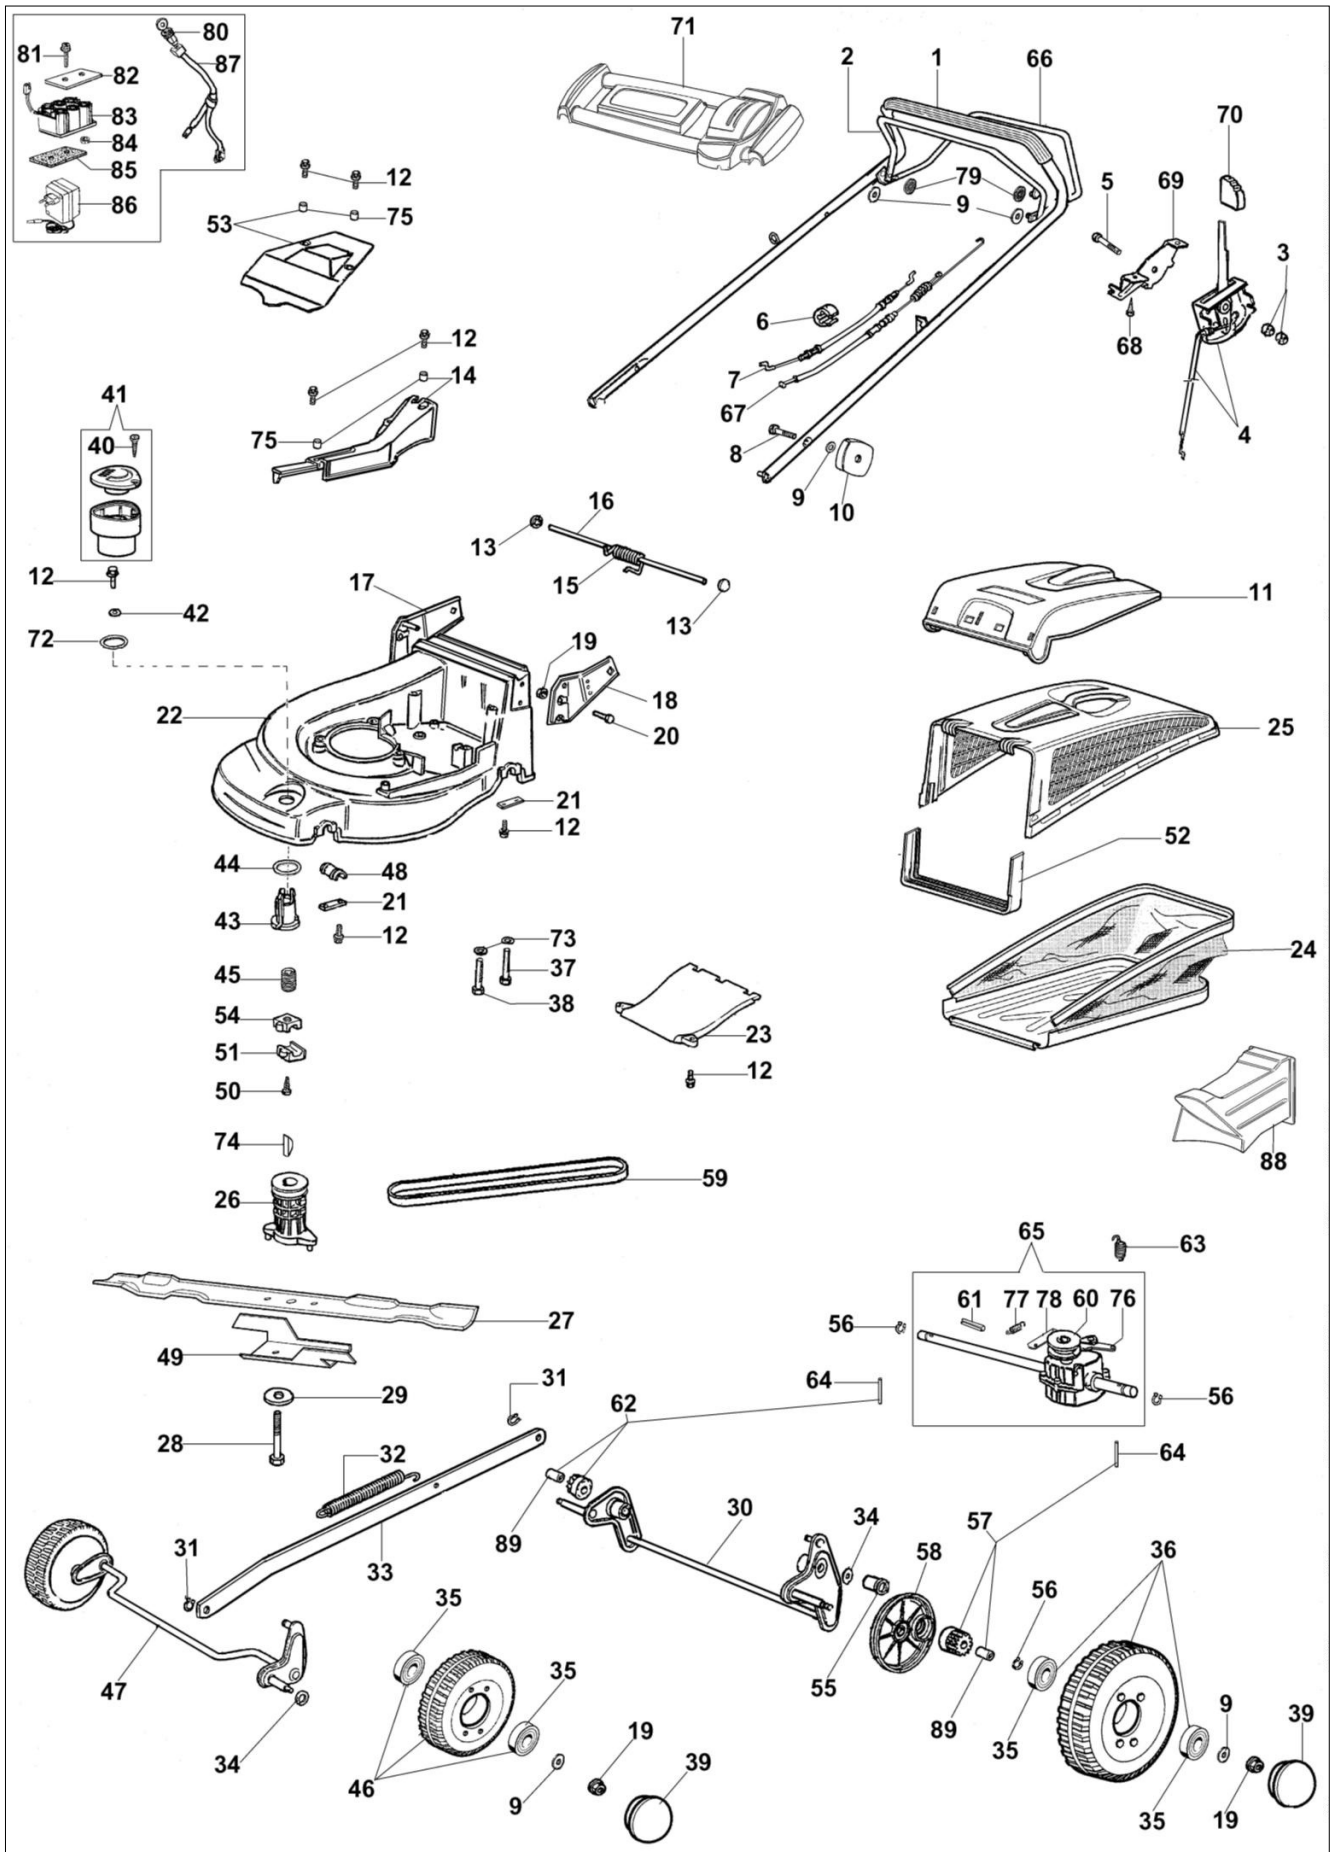

Ilustracja Kompletny katalog (do maja '07)

Znak	Ilosc	Kod artykul	Opis	Waznosc od	Waznosc do	Notakt	Biuletyny
1	1	66060104AR	Uchwyt				
2	1	66060106R	Dźwignia hamulca				
3	2	3914006R	Nakretka				
4	1	66060062R	Linka gazu				
5	1	3906164R	Sruba				
6	2	66060231	Tasma				
7	1	66030276R	Linka hamulca silnika				
8	2	3910015R	Sruba				
9	4	3916008R	Podkładka				
10	2	66060395R	Pokrętło				
11	1	66060254	Przesłona				
12	15	3960031R	Sruba				
13	2	3045027R	Blokada				
14	1	66062026	Pokrywa				
15	1	66060060	Sprężyna				
16	1	66060055	Oś deflektora				
17	1	66060394	Podstawa/uchwyt				
18	1	66060394	Podstawa/uchwyt				
19	4	3914010R	Nakretka				
20	4	3906066R	Śruba				
21	4	66060008AR	Płytki				
22	1	66060003AR	Korpus				
23	1	66062096	Pokrywa				
24	1	66060535R	Zbiornik ściętej trawy				
25	1	66060255R	Rama				
26	1	66060131	Piasta Ø22,2mm				BT5-039-03/07
27	1	66060413R	Nóż mielący 53				BT5-067-03/11
28	1	3906162R	Śruba				
29	1	66060384R	Podkładka				BT5-039-03/07
30	1	66060024CR	Tylna oś kpl.				
31	2	3033129R	Podkładka				
32	1	66060043	Sprężyna				
33	1	66060027R	Cięgno				
34	2	3027001R	Podkładka				
35	8	3035023R	Lozysko				
36	2	66060274R	Koło				
37	2	3806077	Śruba				
38	1	3906083R	Śruba				
39	4	66060276	Pokrywa koła				
40	1	3960013R	Sruba				BT5-036-10/06
41	1	66060355A	Pokrętło kpl.				BT5-036-10/06
42	1	3918017R	Podkładka				
43	1	66060037AR	Gwint wewnętrzny				BT5-036-10/06
44	1	66060038R	Podkładka				
45	1	66060039AR	Śruba				
46	2	66060275AR