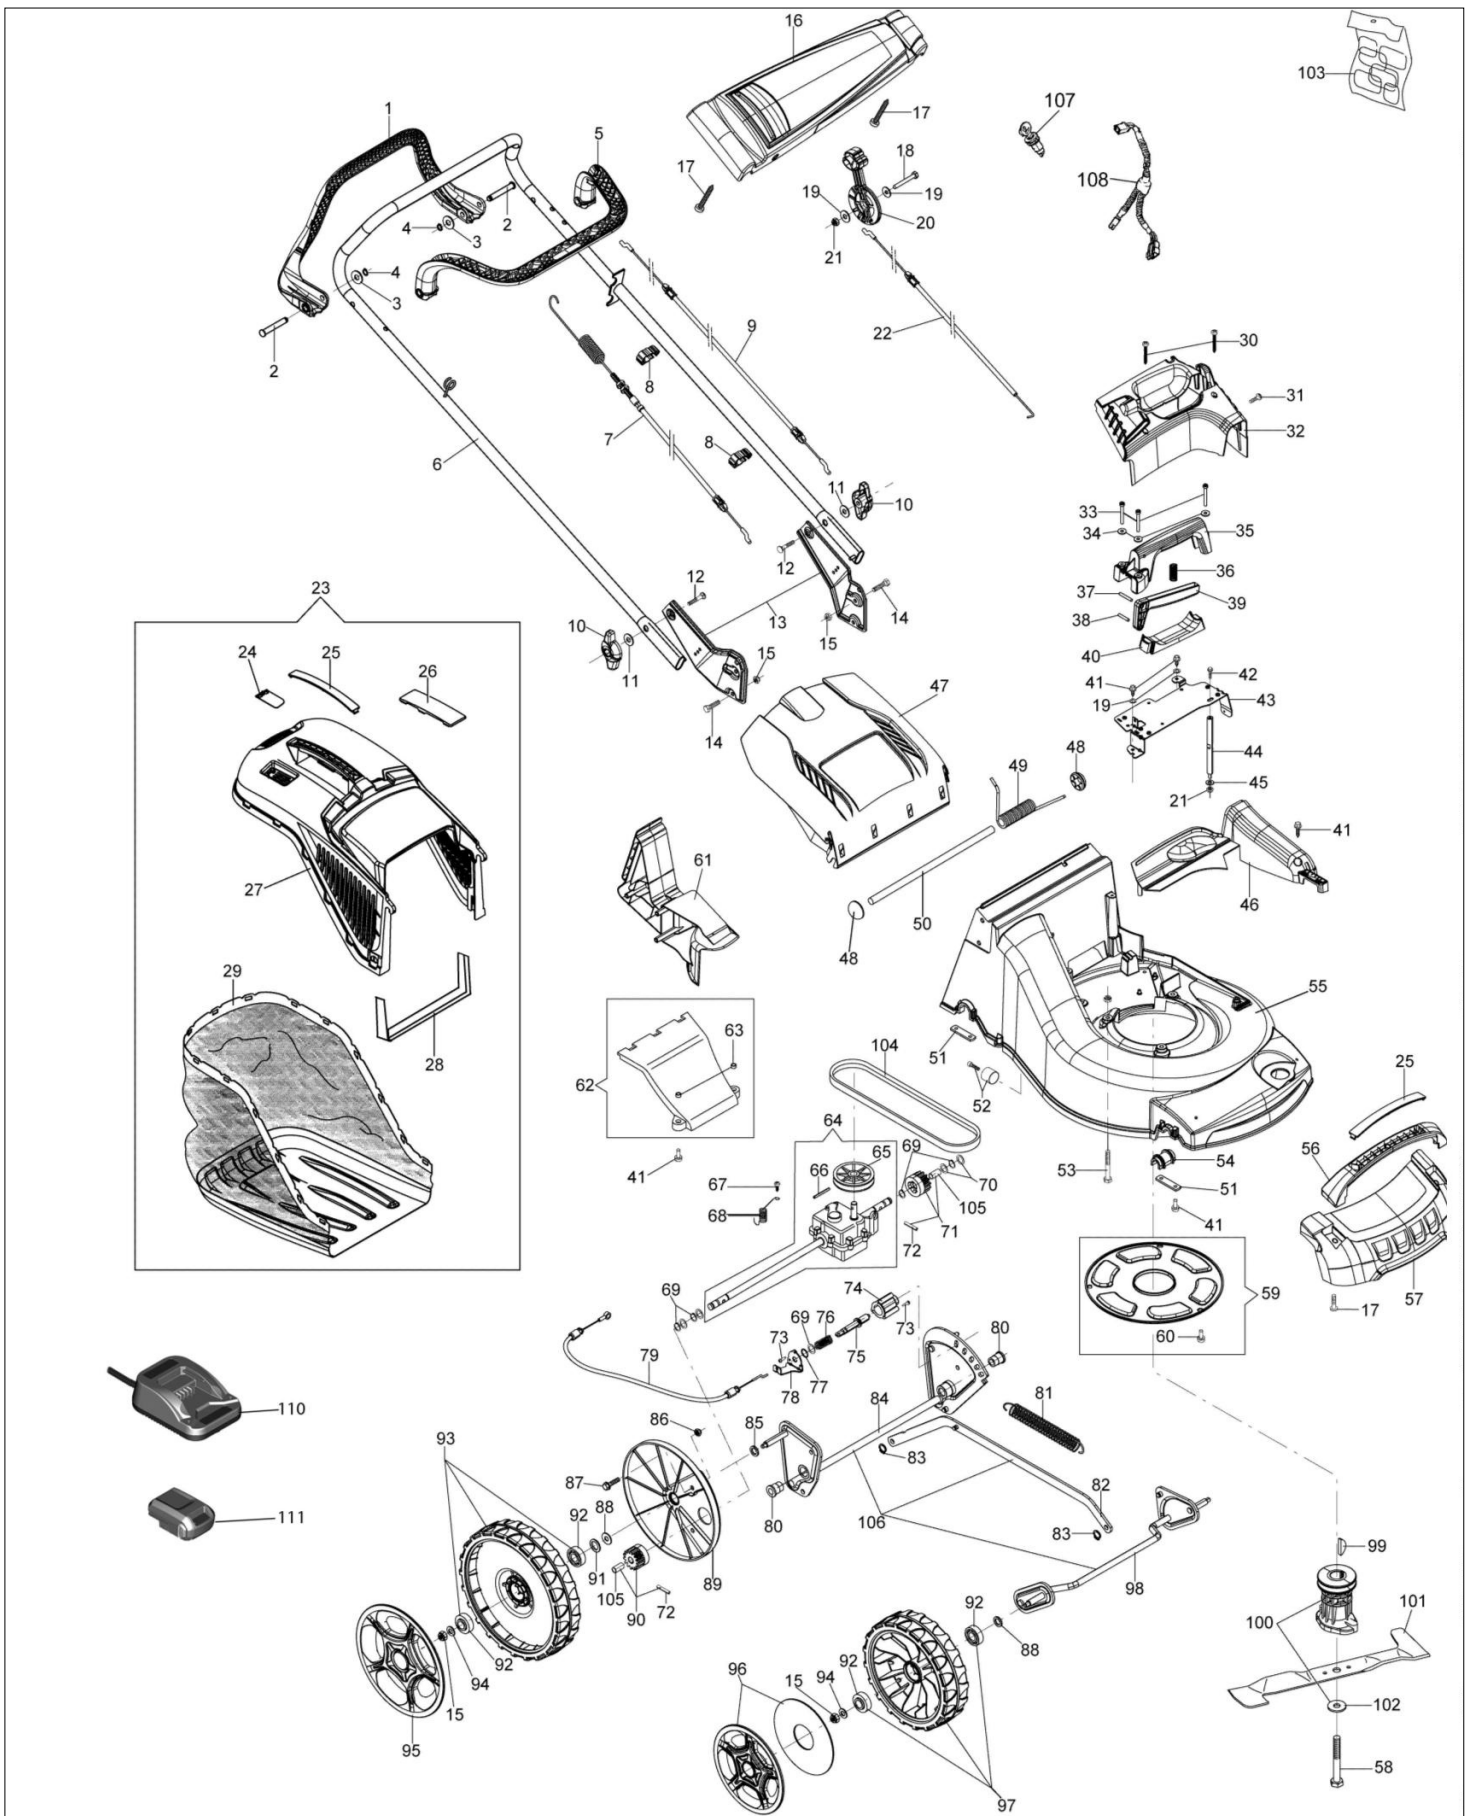

AR 53 TBXE ALL ROAD ALUMINIUM EURO 5 Kosiarki

Dokumenty

Katalog części zamiennych

Ilustracja Katalog części zamiennych

Znak	Ilość	Kod artykuł	Opis	Ważność od	Ważność do	Notakt	Biuletyny
1	1	66060398BR	Dźwignia napędu				
2	2	66060381BR	Trzpień (zabezpieczający)				
3	2	3064037	Podkładka				
4	2	3024006R	Pierscien sprężysty				
5	1	66060316AR	Dźwignia hamulca				
6	1	66060502R	Uchwyt				
7	1	66060508R	Linka napędu				
8	2	66060231	Tasma				
9	1	66060506R	Linka hamulca				
10	2	66060620R	Pokretło				
11	2	3916008R	Podkładka				
12	2	3910015R	Śruba				
13	1	66060394	Podstawa/uchwyt				
14	4	3906066R	Śruba				
15	8	3914010R	Nakretka				
16	1	66070775R	Panel sterowania				
17	4	3960072	Śruba				
18	1	3910019	Śruba				
19	4	3918009R	Podkładka				
20	1	66070341AR	Dźwignia gazu				
21	2	3914006R	Nakretka				
22	1	66060518R	Linka gazu				
23	1	66060528A	Zbiornik ściętej trawy kpl.				
24	1	66070521R	Przesłona				
25	2	66070522R	Pokrywa				
26	1	66070466R	Blokada				
27	1	66062112R	Rama				
28	1	66060256R	Mocowanie				
29	1	66060623R	Zbiornik ściętej trawy				
30	2	3979018R	Śruba				
31	1	3960137R	Śruba				
32	1	66060490R	Pokrywa				
33	3	3933063R	Śruba				
34	3	3918005R	Podkładka				
35	1	66070533R	Uchwyt				
36	1	66070550R	Sprężyna				
37	1	3022035R	Sworzeń				
38	1	3022033R	Sworzeń				
39	1	66070534R	Dźwignia				
40	1	66070539R	Blokada				
41	14	3960031R	Śruba				
42	1	301000042R	Śruba				
43	1	66060467R	Mocowanie				
44	1	66060440R	Sworzeń				
45	1	3916006R	Podkładka				