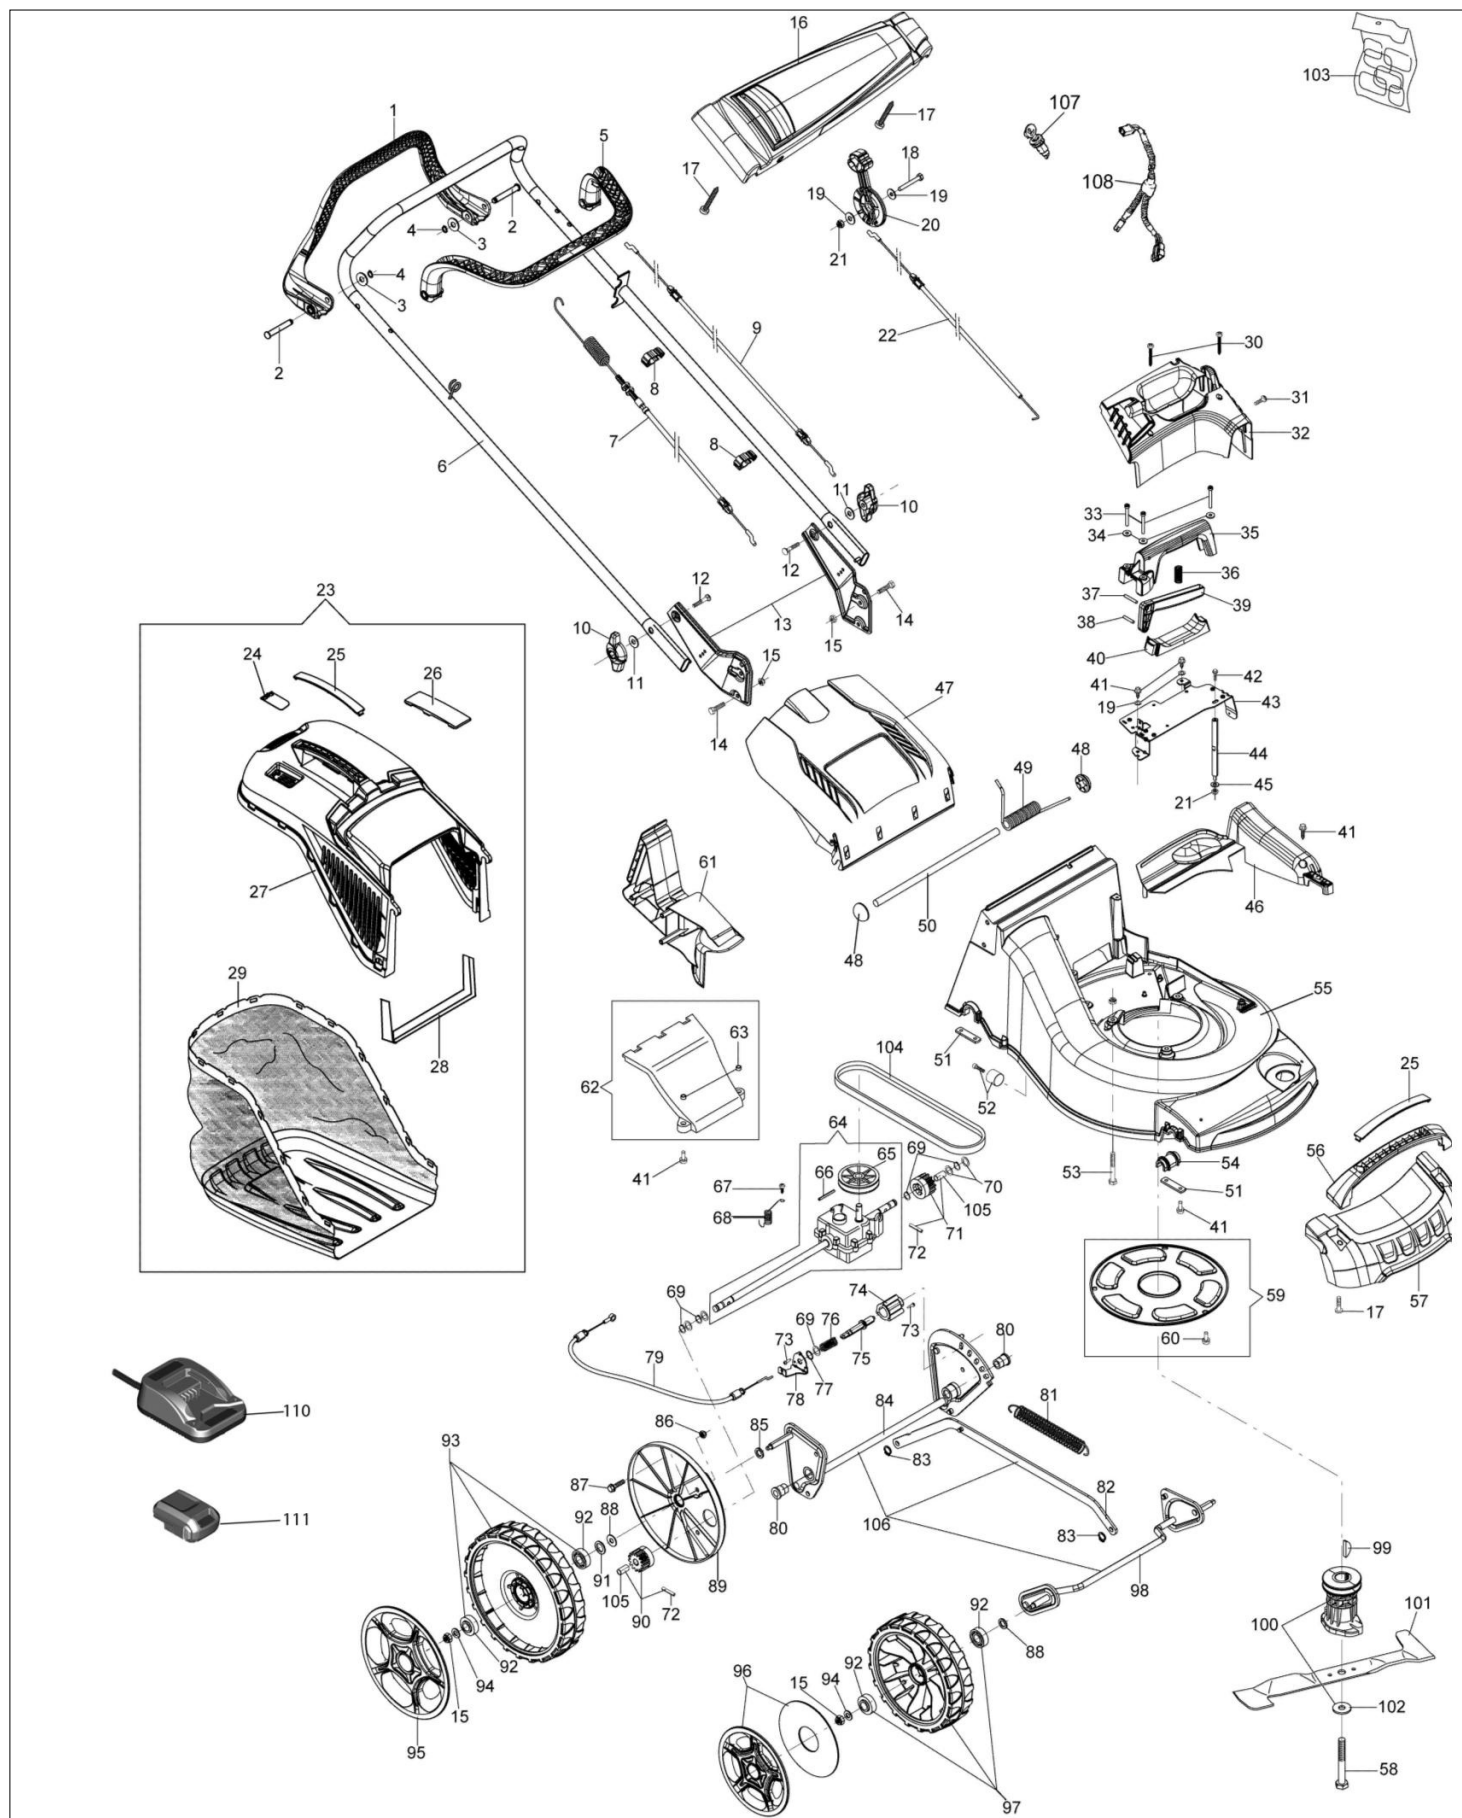

AR 53 TBXE ALLROAD ALUMINIUM (2018) Kosiarki

Dokumenty

Katalog części zamiennych

Ilustracja Katalog części zamiennych

Znak	Ilość	Kod artykuł	Opis	Ważność od	Ważność do	Notakt	Biuletyny
1	1	66060398BR	Dźwignia napędu				
2	2	66060381BR	Trzpień (zabezpieczający)				
3	2	3064037	Podkładka				
4	2	3024006R	Pierscien sprężysty				
5	1	66060316AR	Dźwignia hamulca				
6	1	66060502R	Uchwyt				
7	1	66060508R	Linka napędu				
8	2	66060231	Tasma				
9	1	66060506R	Linka hamulca				
10	2	66060620R	Pokretło				
11	2	3916008R	Podkładka				
12	2	3910015R	Śruba				
13	1	66060394	Podstawa/uchwyt				
14	4	3906066R	Śruba				
15	8	3914010R	Nakretka				
16	1	66070775R	Panel sterowania				
17	4	3960072	Śruba				
18	1	3910019	Śruba				
19	4	3918009R	Podkładka				
20	1	66070341AR	Dźwignia gazu				
21	2	3914006R	Nakretka				
22	1	66060518R	Linka gazu				
23	1	66060528A	Zbiornik ściętej trawy kpl.				
24	1	66070521R	Przesłona				
25	2	66070522R	Pokrywa				
26	1	66070466R	Blokada				
27	1	66062112R	Rama				
28	1	66060256R	Mocowanie				
29	1	66060623R	Zbiornik ściętej trawy				
30	2	3979018R	Śruba				
31	1	3960137R	Śruba				
32	1	66060490R	Pokrywa				
33	3	3933063R	Śruba				
34	3	3918005R	Podkładka				
35	1	66070533R	Uchwyt				
36	1	66070550R	Sprężyna				
37	1	3022035R	Sworzeń				
38	1	3022033R	Sworzeń				
39	1	66070534R	Dźwignia				
40	1	66070539R	Blokada				
41	14	3960031R	Śruba				
42	1	301000042R	Śruba				
43	1	66060467R	Mocowanie				
44	1	66060440R	Sworzeń				
45	1	3916006R	Podkładka				