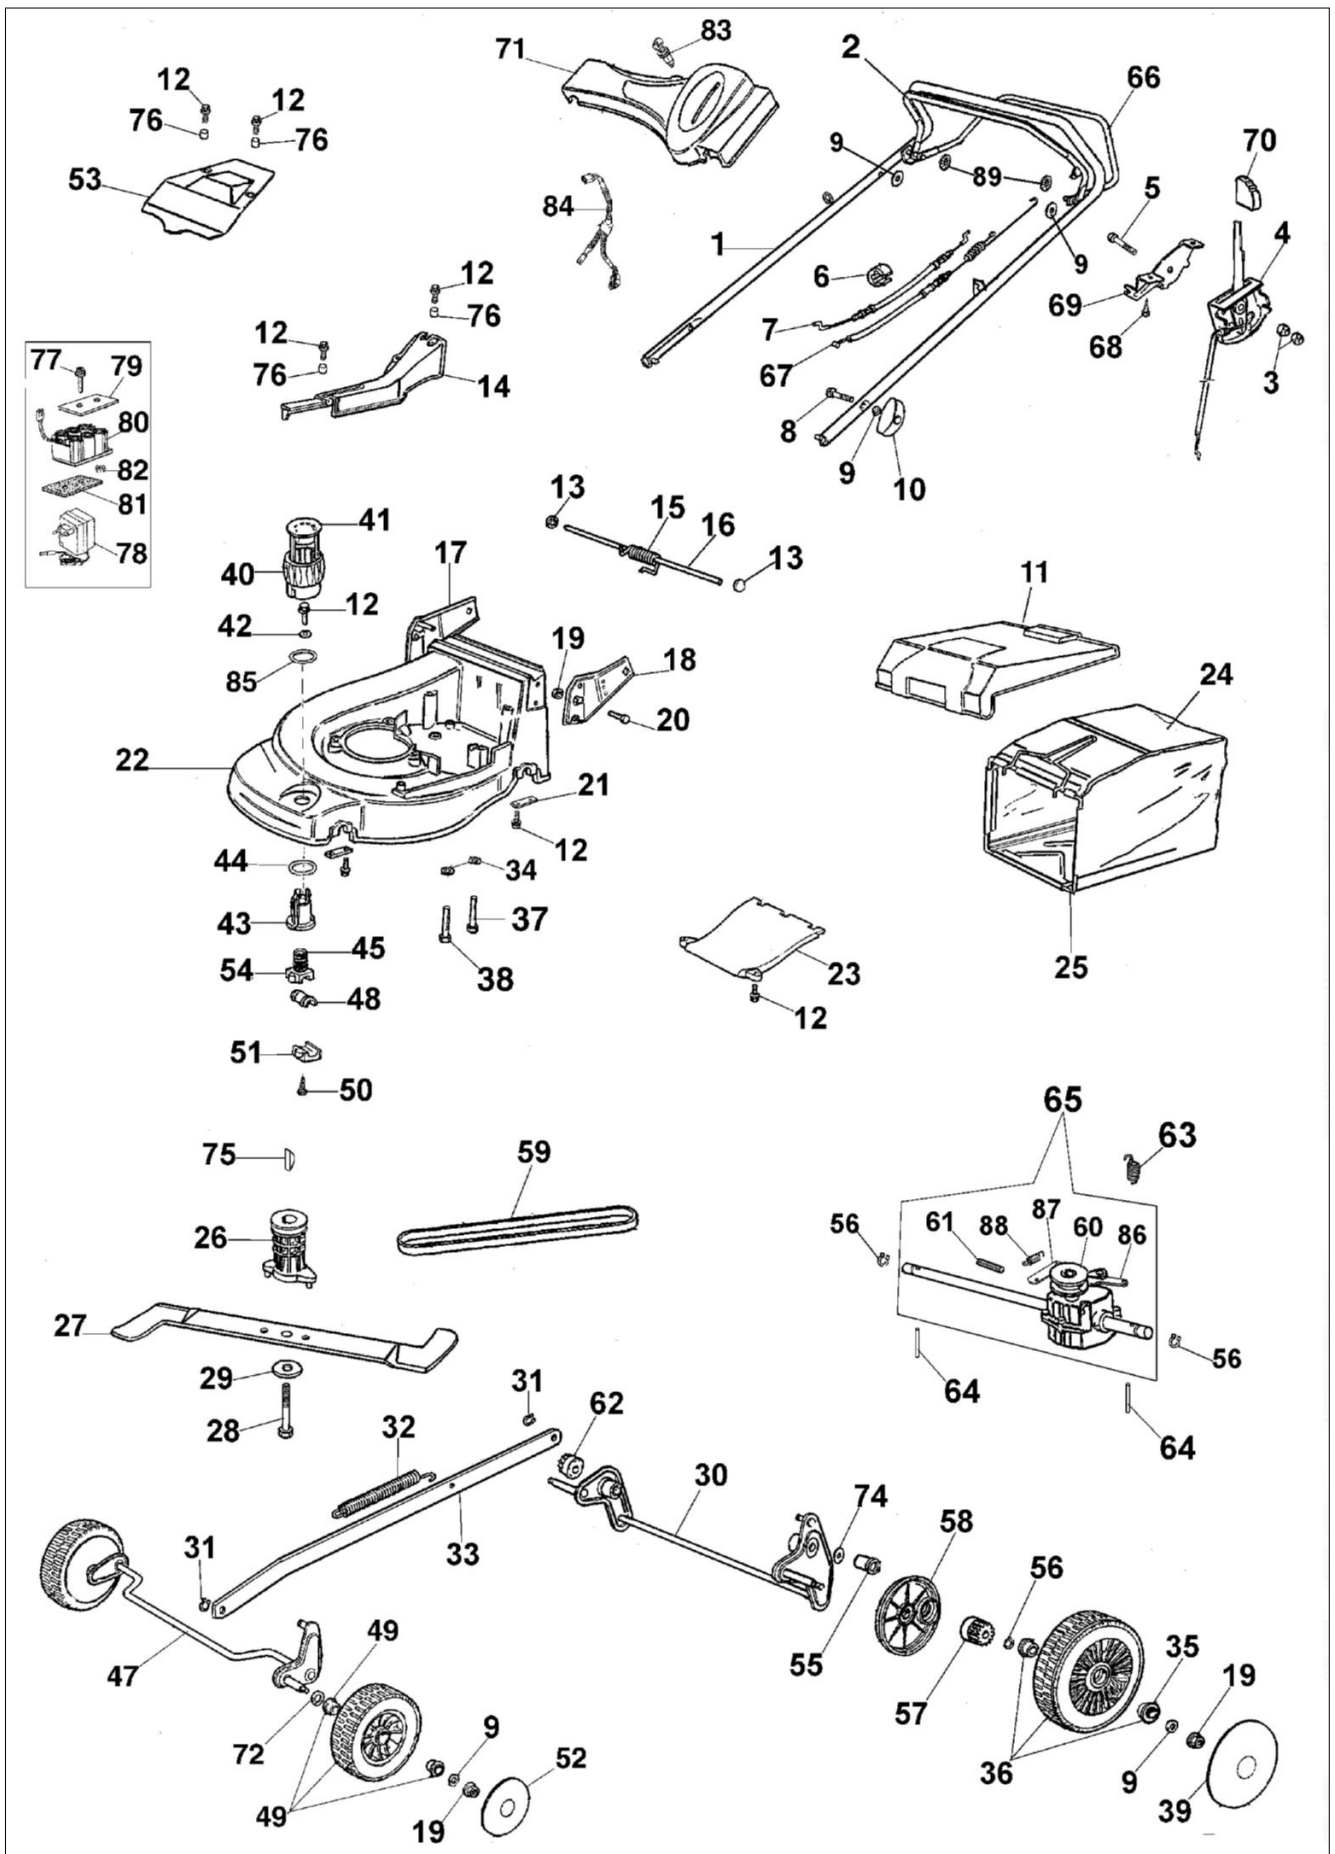

AR 53 TBXE Kosiarka

Dokumenty

[Kompletny katalog](#)

Ilustracja Kompletny katalog

Znak	Ilosc	Kod artykul	Opis	Waznosc od	Waznosc do	Notakt	Biuletyny
1	1	66060104AR	Uchwyt				
2	1	66060106R	Dźwignia hamulca				
3	2	034000013R	Nakretka				
4	1	66060062R	Linka gazu				
5	1	3906164R	Sruba				
6	2	66060231	Tasma				
7	1	66060506R	Linka hamulca				
8	2	3910015R	Sruba				
9	4	3916008R	Podkładka				
10	2	4119013AR	Dźwignia napinająca				
11	1	66060059R	Przesłona				
12	15	3960031R	Sruba				
13	2	3045027R	Blokada				
14	1	66062026	Pokrywa				
15	1	66060060	Sprężyna				
16	1	66060055	Oś deflektora				
17	1	66060394	Podstawa/uchwyt				
18	1	66060394	Podstawa/uchwyt				
19	4	3933032R	Nakretka				
20	4	3906066R	Śruba				
21	4	66060008AR	Płytki				
22	1	66060003AR	Korpus				
23	1	66062096	Pokrywa				
24	1	66060116R	Zbiornik ściętej trawy				
25	1	66060078R	Rama				
26	1	66060131	Piasta Ø22,2mm				BT5-055-01/09
27	1	66060413R	Nóż mielący 53				
28	1	3906162R	Śruba				
29	1	66060384R	Podkładka				BT5-055-01/09
30	1	66060024CR	Tyłna oś kpl.				
31	2	3033129R	Podkładka				
32	1	66060043	Sprężyna				
33	1	66060027R	Cięgno				
34	3	3918013R	Podkładka				
35	4	66030057R	Łożysko				
36	2	66062097	Zestaw kół				
37	2	3806077	Śruba				
38	1	3906083R	Śruba				
39	2	66030145R	Pokrywa koła				
40	1	66060041R	Pokrętło				
41	1	66060040BR	Pokrywa				
42	1	3918017R	Podkładka				
43	1	66060037AR	Gwint wewnętrzny				
44	1	66060038R	Podkładka				
45	1	66060039AR	Śruba				
46	2	66110281					