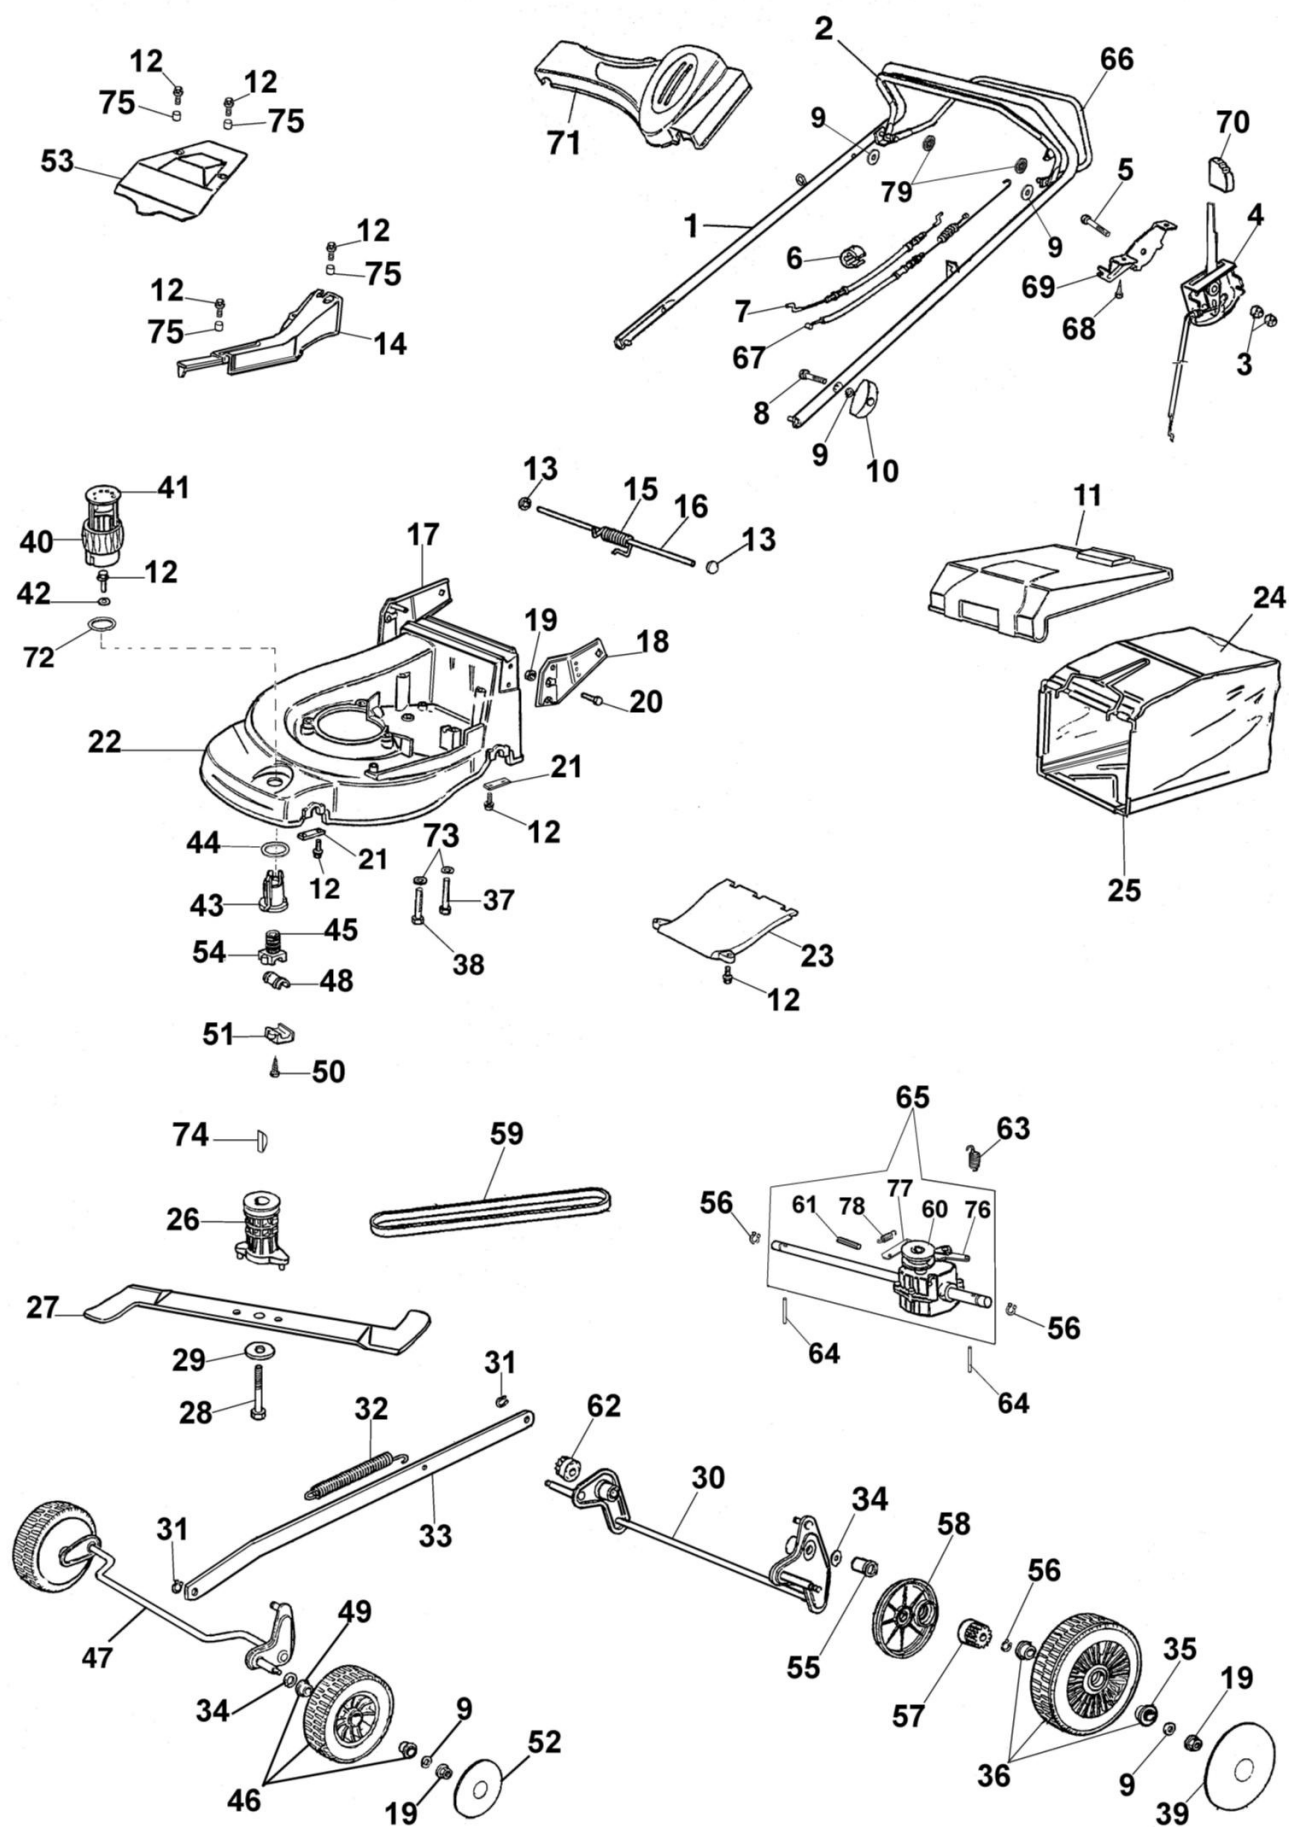

AR 53 TBX Kosiarka

Dokumenty

Katalog części zamiennych

Ilustracja Katalog części zamiennych

Znak	Ilosc	Kod artykul	Opis	Waznosc od	Waznosc do	Notakt	Biuletyny
1	1	66060104AR	Uchwyt				
2	1	66060106R	Dźwignia hamulca				
3	2	3914006R	Nakretka				
4	1	66060062R	Linka gazu				
5	1	3906164R	Sruba				
6	2	66060231	Tasma				
7	1	66060506R	Linka hamulca				
8	2	3910015R	Sruba				
9	4	3916008R	Podkładka				
10	2	4119013AR	Dźwignia napinająca				
11	1	66060059R	Przesłona				
12	15	3960031R	Sruba				
13	2	3045027R	Blokada				
14	1	66062026	Pokrywa				
15	1	66060060	Sprężyna				
16	1	66060055	Oś deflektora				
17	1	66060394	Podstawa/uchwyt				
18	1	66060394	Podstawa/uchwyt				
19	4	3914010R	Nakretka				
20	4	3906066R	Śruba				
21	4	66060008AR	Płytki				
22	1	66060003AR	Korpus				
23	1	66062096	Pokrywa				
24	1	66060116R	Zbiornik ściętej trawy				
25	1	66060078R	Rama				
26	1	66060131	Piasta Ø22,2mm				
27	1	66060413R	Nóż mielący 53				
28	1	3906162R	Śruba				
29	1	66060384R	Podkładka				
30	1	66060024CR	Tyłna oś kpl.				
31	2	3033129R	Podkładka				
32	1	66060043	Sprężyna				
33	1	66060027R	Cięgno				
34	2	3027001R	Podkładka				
35	4	66030057R	Łożysko				
36	2	66062097	Zestaw kół				
37	2	3806077	Śruba				
38	1	3906083R	Śruba				
39	2	66030145R	Pokrywa koła				
40	1	66060041R	Pokrętło				
41	1	66060040BR	Pokrywa				
42	1	3918017R	Podkładka				
43	1	66060037AR	Gwint wewnętrzny				
44	1	66060038R	Podkładka				
45	1	66060039AR	Śruba				
46	2	66110281	Zestaw kół				