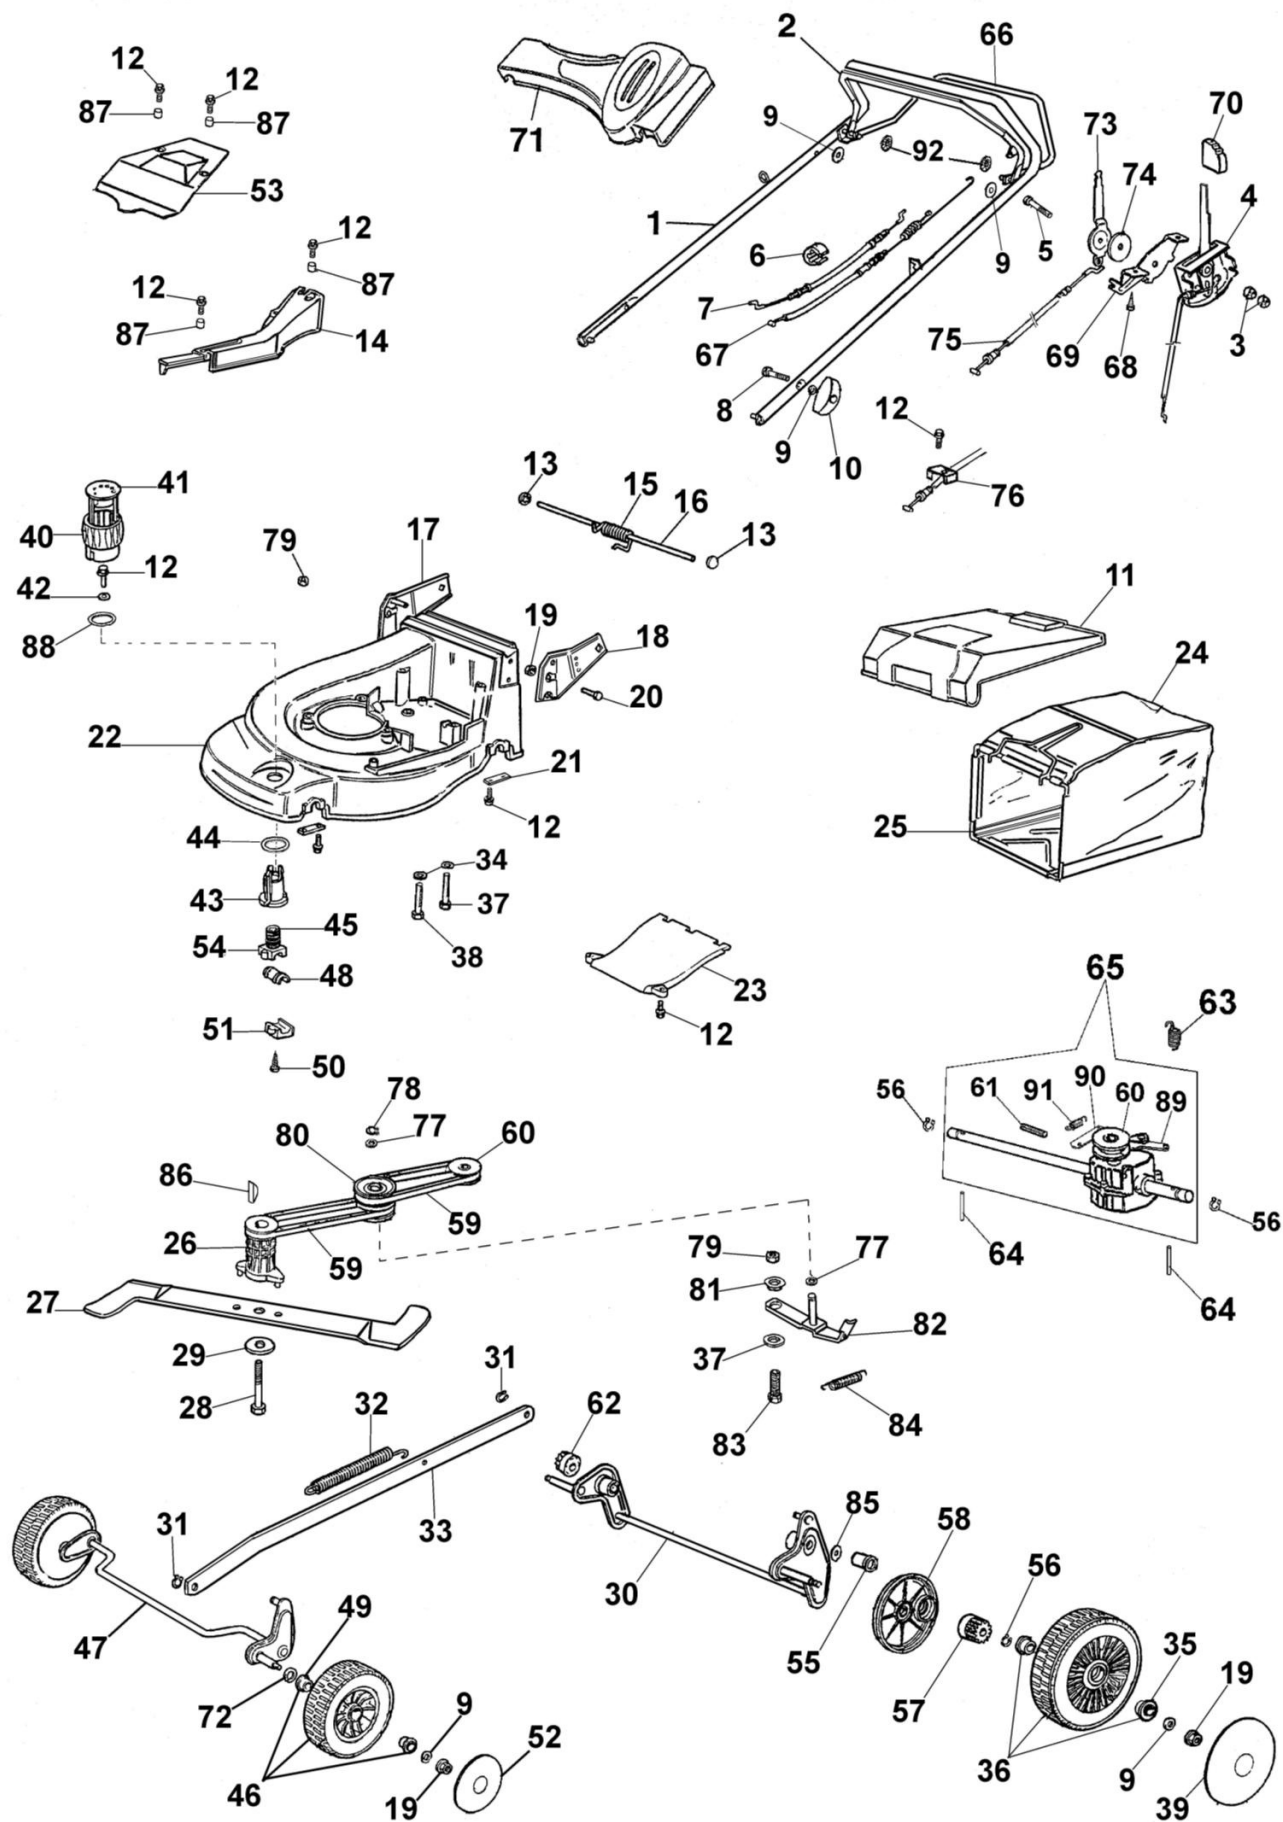

## Ilustracja Katalog części zamiennych

| Znak | Ilosc | Kod artykul | Opis                   | Waznosc od | Waznosc do | Notakt | Biuletyny     |
|------|-------|-------------|------------------------|------------|------------|--------|---------------|
| 1    | 1     | 66060104AR  | Uchwyt                 |            |            |        |               |
| 2    | 1     | 66060106R   | Dźwignia hamulca       |            |            |        |               |
| 3    | 2     | 3914006R    | Nakretka               |            |            |        |               |
| 4    | 1     | 66060062R   | Linka gazu             |            |            |        |               |
| 5    | 1     | 3906164R    | Sruba                  |            |            |        |               |
| 6    | 1     | 66060231    | Tasma                  |            |            |        |               |
| 7    | 1     | 66030276R   | Linka hamulca silnika  |            |            |        |               |
| 8    | 2     | 3910015R    | Sruba                  |            |            |        |               |
| 9    | 2     | 3916008R    | Podkładka              |            |            |        |               |
| 10   | 2     | 4119013AR   | Dźwignia napinająca    |            |            |        |               |
| 11   | 1     | 66060059R   | Przesłona              |            |            |        |               |
| 12   | 15    | 3960031R    | Sruba                  |            |            |        |               |
| 13   | 2     | 3045027R    | Blokada                |            |            |        |               |
| 14   | 1     | 66062026    | Pokrywa                |            |            |        |               |
| 15   | 1     | 66060060    | Sprężyna               |            |            |        |               |
| 16   | 1     | 66060055    | Oś deflektora          |            |            |        |               |
| 17   | 1     | 66060394    | Podstawa/uchwyt        |            |            |        |               |
| 18   | 1     | 66060394    | Podstawa/uchwyt        |            |            |        |               |
| 19   | 4     | 3933032R    | Nakretka               |            |            |        |               |
| 20   | 4     | 3906066R    | Śruba                  |            |            |        |               |
| 21   | 4     | 66060008AR  | Płytki                 |            |            |        |               |
| 22   | 1     | 66060001AR  | Korpus                 |            |            |        |               |
| 23   | 1     | 66062096    | Pokrywa                |            |            |        |               |
| 24   | 1     | 66060116R   | Zbiornik ściętej trawy |            |            |        |               |
| 25   | 1     | 66060078R   | Rama                   |            |            |        |               |
| 26   | 1     | 66060131    | Piasta Ø22,2mm         |            |            |        | BT5-055-01/09 |
| 27   | 1     | 66060413R   | Nóż mielący 53         |            |            |        |               |
| 28   | 1     | 3906162R    | Śruba                  |            |            |        |               |
| 29   | 1     | 66060384R   | Podkładka              |            |            |        | BT5-055-01/09 |
| 30   | 1     | 66060024CR  | Tyłna oś kpl.          |            |            |        |               |
| 31   | 2     | 3033129R    | Podkładka              |            |            |        |               |
| 32   | 1     | 66060043    | Sprężyna               |            |            |        |               |
| 33   | 1     | 66060027R   | Cięgno                 |            |            |        |               |
| 34   | 3     | 3918013R    | Podkładka              |            |            |        |               |
| 35   | 4     | 66030057R   | Łożysko                |            |            |        |               |
| 36   | 2     | 66062097    | Zestaw kół             |            |            |        |               |
| 37   | 2     | 3806077     | Śruba                  |            |            |        |               |
| 38   | 1     | 3906083R    | Śruba                  |            |            |        |               |
| 39   | 2     | 66030145R   | Pokrywa koła           |            |            |        |               |
| 40   | 1     | 66060041R   | Pokrętło               |            |            |        |               |
| 41   | 1     | 66060040BR  | Pokrywa                |            |            |        |               |
| 42   | 1     | 3918017R    | Podkładka              |            |            |        |               |
| 43   | 1     | 66060037AR  | Gwint wewnętrzny       |            |            |        |               |
| 44   | 1     | 66060038R   | Podkładka              |            |            |        |               |
| 45   | 1     | 66060039AR  | Śruba                  |            |            |        |               |
| 46   | 2     | 66110281    | Zestaw kół             |            |            |        |               |