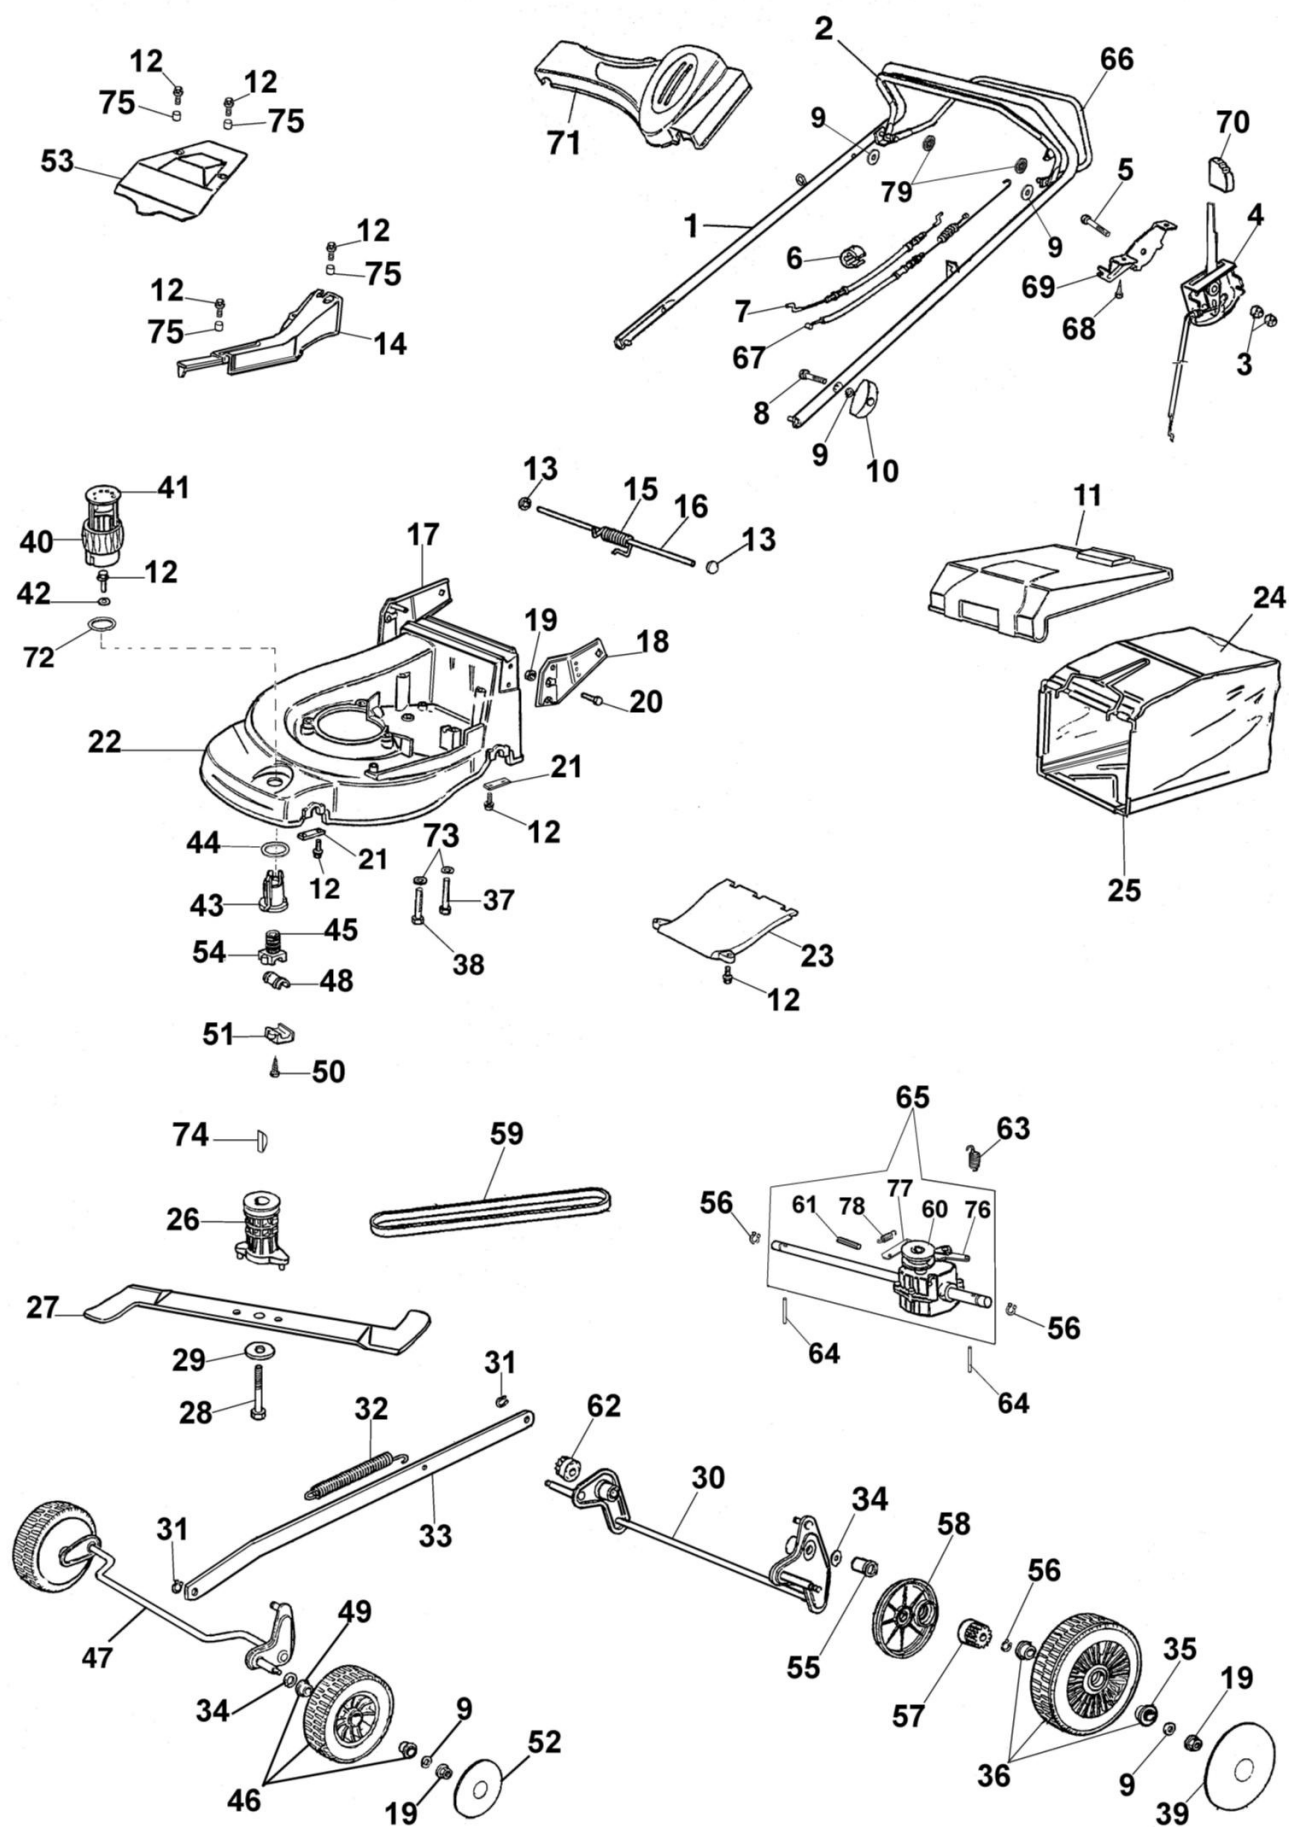

AR 53 TB Kosiarka

Dokumenty

Katalog części zamiennych

Ilustracja Katalog części zamiennych

Znak	Ilosc	Kod artykul	Opis	Waznosc od	Waznosc do	Notakt	Biuletyny
1	1	66060104AR	Uchwyt				
2	1	66060106R	Dźwignia hamulca				
3	2	3914006R	Nakretka				
4	1	66060062R	Linka gazu				
5	1	3906164R	Sruba				
6	2	66060231	Tasma				
7	1	66030276R	Linka hamulca silnika				
8	2	3910015R	Sruba				
9	4	3916008R	Podkładka				
10	2	4119013AR	Dźwignia napinająca				
11	1	66060059R	Przesłona				
12	15	3960031R	Sruba				
13	2	3045027R	Blokada				
14	1	66062026	Pokrywa				
15	1	66060060	Sprężyna				
16	1	66060055	Oś deflektora				
17	1	66060394	Podstawa/uchwyt				
18	1	66060394	Podstawa/uchwyt				
19	4	3914010R	Nakretka				
20	4	3906066R	Śruba				
21	4	66060008AR	Płytki				
22	1	66060003AR	Korpus				
23	1	66062096	Pokrywa				
24	1	66060116R	Zbiornik ściętej trawy				
25	1	66060078R	Rama				
26	1	66060131	Piasta Ø22,2mm				
27	1	66060413R	Nóż mielący 53				
28	1	3906162R	Śruba				
29	1	66060384R	Podkładka				
30	1	66060024CR	Tyłna oś kpl.				
31	2	3033129R	Podkładka				
32	1	66060043	Sprężyna				
33	1	66060027R	Cięgno				
34	2	3027001R	Podkładka				
35	4	66030057R	Łożysko				
36	2	66062097	Zestaw kół				
37	2	3806077	Śruba				
38	1	3906083R	Śruba				
39	2	66030145R	Pokrywa koła				
40	1	66060041R	Pokrętło				
41	1	66060040BR	Pokrywa				
42	1	3918017R	Podkładka				
43	1	66060037AR	Gwint wewnętrzny				
44	1	66060038R	Podkładka				
45	1	66060039AR	Śruba				
46	2	66110281	Zestaw kół				