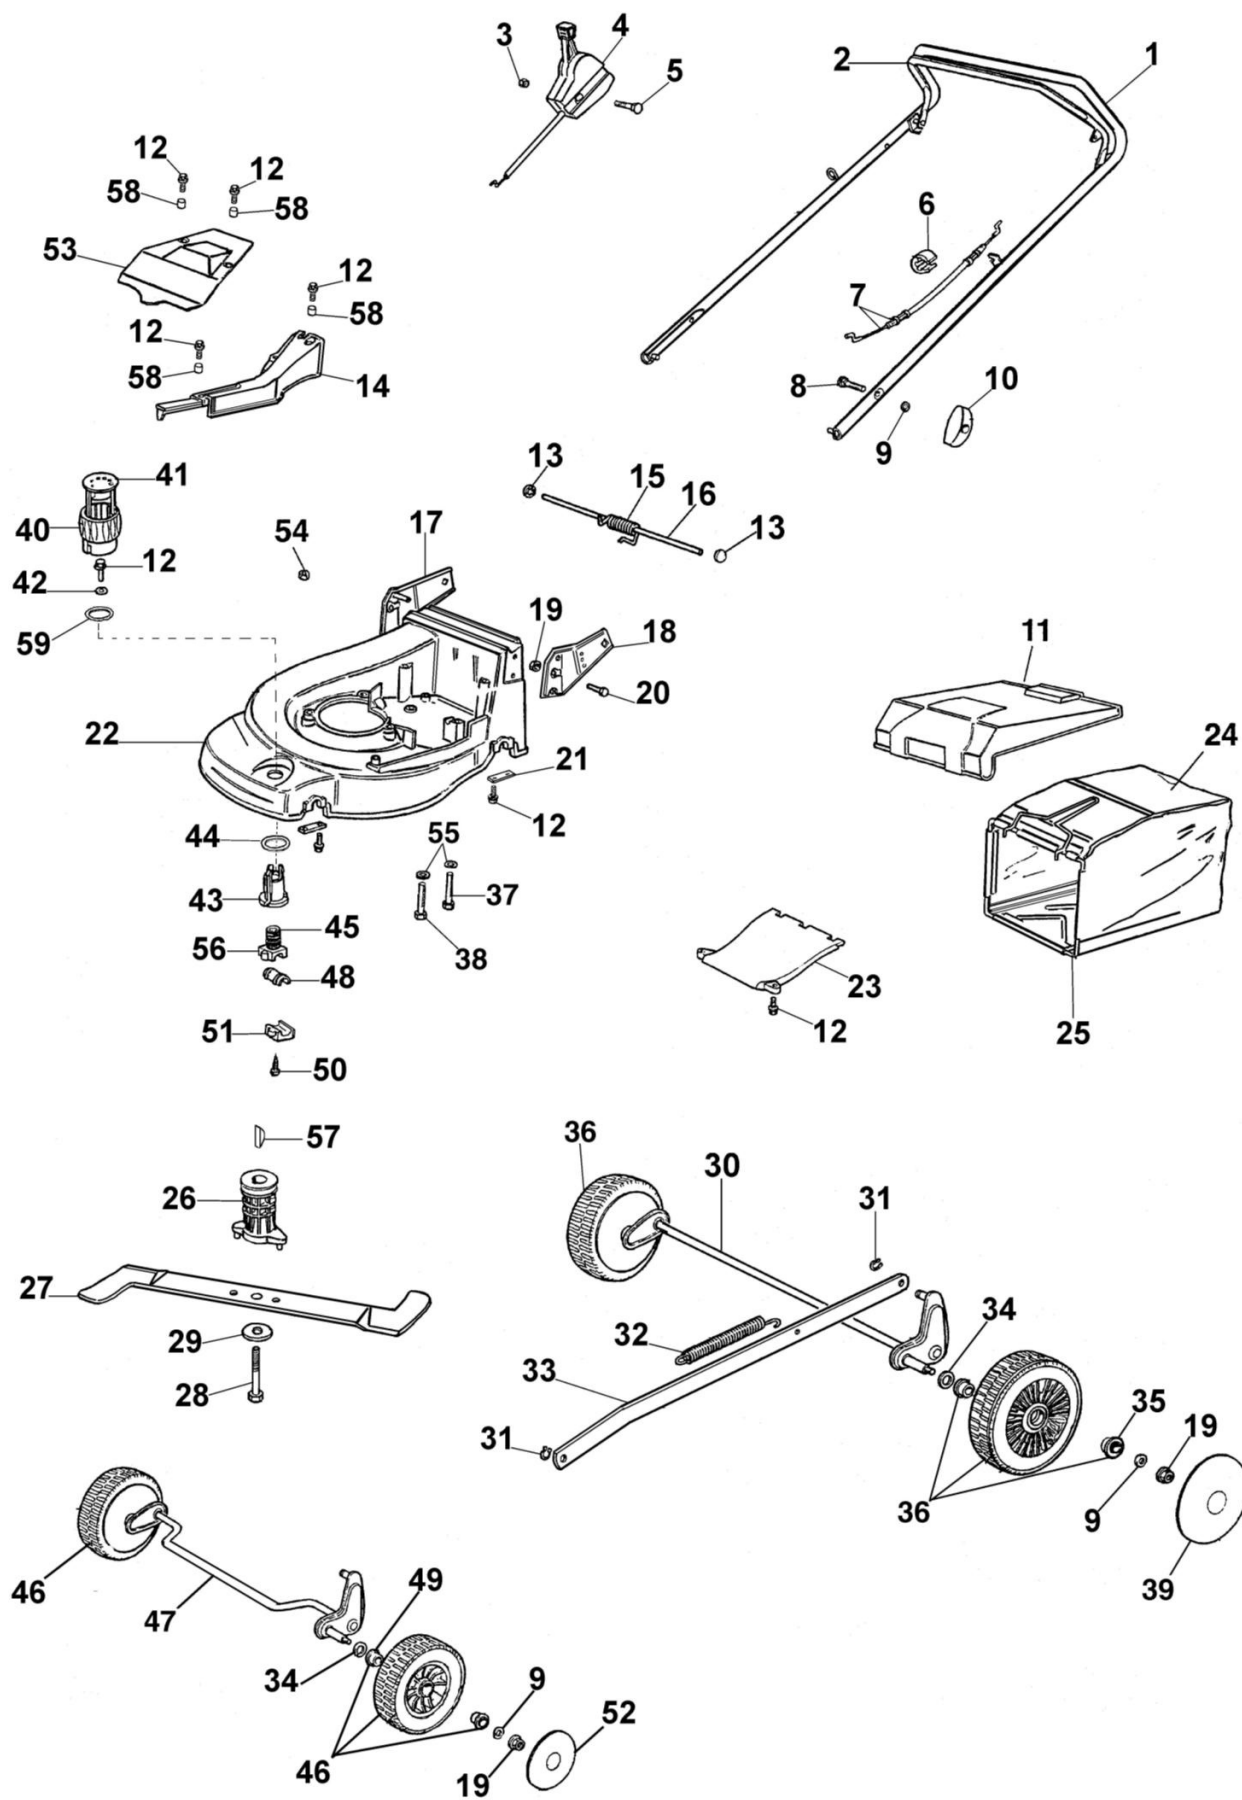

## AR 53 PBX Kosiarka

## Dokumenty

Katalog części zamiennych

## Ilustracja Katalog części zamiennych

Znak	Ilosc	Kod artykul	Opis	Waznosc od	Waznosc do	Notakt	Biuletyny
1	1	66060104AR	Uchwyt				
2	1	66060106R	Dźwignia hamulca				
3	1	3914006R	Nakretka				
4	1	66060164CR	Linka gazu				
5	1	3910019	Śruba				
6	2	66060231	Tasma				
7	1	66060506R	Linka hamulca				
8	2	3910015R	Sruba				
9	6	3916008R	Podkładka				
10	2	4119013AR	Dźwignia napinająca				
11	1	66060059R	Przesłona				
12	13	3960031R	Sruba				
13	1	3045027R	Blokada				
14	1	66062026	Pokrywa				
15	1	66060060	Sprężyna				
16	1	66060055	Oś deflektora				
17	1	66060394	Podstawa/uchwyt				
18	1	66060394	Podstawa/uchwyt				
19	4	3933032R	Nakretka				
20	4	3906066R	Śruba				
21	4	66060008AR	Płytki				
22	1	66060003AR	Korpus				
23	1	66062096	Pokrywa				
24	1	66060116R	Zbiornik ściętej trawy				
25	1	66060078R	Rama				
26	1	66060131	Piasta Ø22,2mm				
27	1	66060413R	Nóż mielący 53				
28	1	3906162R	Śruba				
29	1	66060384R	Podkładka				
30	1	66060052B	Tyłna oś kpl.				
31	2	3026007R	Pierścień				
32	1	66060043	Sprężyna				
33	1	66060027R	Cięgno				
34	4	3027001R	Podkładka				
35	2	66030057R	Łożysko				
36	2	66062097	Zestaw kół				
37	2	3806077	Śruba				
38	1	3906083R	Śruba				
39	2	66030145R	Pokrywa koła				
40	1	66060041R	Pokrętło				
41	1	66060040BR	Pokrywa				
42	1	3918017R	Podkładka				
43	1	66060037AR	Gwint wewnętrzny				
44	1	66060038R	Podkładka				
45	1	66060039AR	Śruba				
46	2	66110281	Zestaw kół				

## Ilustracja Katalog części zamiennych

Znak	Ilosc	Kod artykul	Opis	Waznosc od	Waznosc do	Notakt	Biuletyny
47	1	66060020CR	Oś przednia				
48	1	66060007R	Tulejka				
49	4	66070497R	Lozysko				
50	2	3960040R	Sruba				
51	1	66060410	Piasta				
52	2	66100126	Pokrywa koła				
53	1	66062027	Pokrywa				
54	3	3914010R	Nakretka				
55	3	3918013R	Podkładka				
56	3	66060410	Piasta				
57	1	8202126R	Wpust				
58	3	66060110R	Dystans				
59	1	66060118R	Pierścień				