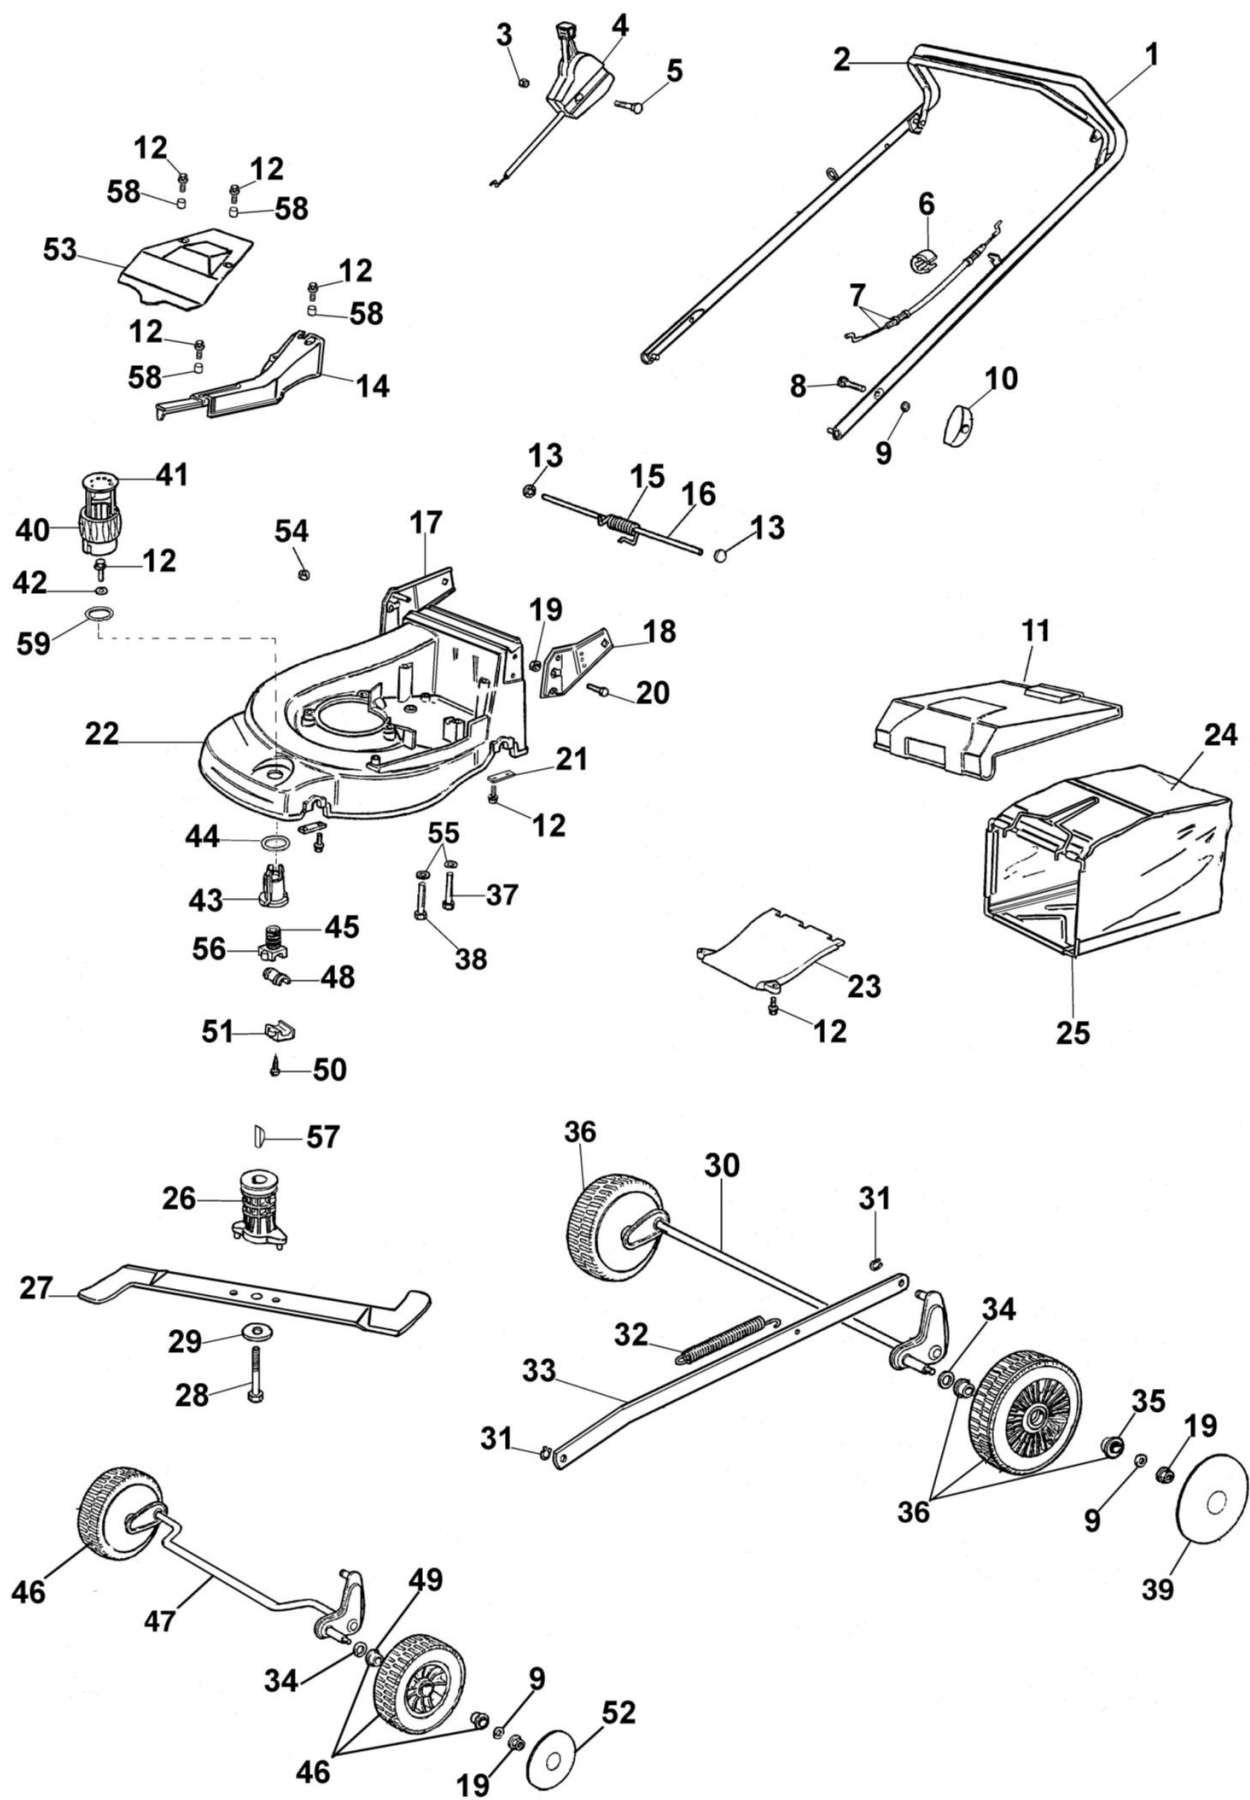

AR 53 PB Kosiarka

Dokumenty

Kompletny katalog

## Ilustracja Kompletny katalog

Znak	Ilosc	Kod artykul	Opis	Waznosc od	Waznosc do	Notakt	Biuletyny
1	1	66060104AR	Uchwyt				
2	1	66060106R	Dźwignia hamulca				
3	1	3914006R	Nakretka				
4	1	66060164CR	Linka gazu				
5	1	3910019	Śruba				
6	2	66060231	Tasma				
7	1	66030276R	Linka hamulca silnika				
8	2	3910015R	Sruba				
9	6	3916008R	Podkładka				
10	2	4119013AR	Dźwignia napinająca				
11	1	66060059R	Przesłona				
12	13	3960031R	Sruba				
13	1	3045027R	Blokada				
14	1	66062026	Pokrywa				
15	1	66060060	Sprężyna				
16	1	66060055	Oś deflektora				
17	1	66060394	Podstawa/uchwyt				
18	1	66060394	Podstawa/uchwyt				
19	4	3933032R	Nakretka				
20	4	3906066R	Śruba				
21	4	66060008AR	Płytki				
22	1	66060003AR	Korpus				
23	1	66062096	Pokrywa				
24	1	66060116R	Zbiornik ściętej trawy				
25	1	66060078R	Rama				
26	1	66060131	Piasta Ø22,2mm				
27	1	66060413R	Nóż mielący 53				
28	1	3906162R	Śruba				
29	1	66060384R	Podkładka				
30	1	66060052B	Tyłna oś kpl.				
31	2	3033129R	Podkładka				
32	1	66060043	Sprężyna				
33	1	66060027R	Cięgno				
34	4	3027001R	Podkładka				
35	4	66030057R	Łożysko				
36	2	66062097	Zestaw kół				
37	2	3806077	Śruba				
38	1	3906083R	Śruba				
39	2	66030145R	Pokrywa koła				
40	1	66060041R	Pokrętło				
41	1	66060040BR	Pokrywa				
42	1	3918017R	Podkładka				
43	1	66060037AR	Gwint wewnętrzny				
44	1	66060038R	Podkładka				
45	1	66060039AR	Śruba				
46	2	66110281	Zestaw kół				

## Ilustracja Kompletny katalog

Znak	Ilosc	Kod artykul	Opis	Waznosc od	Waznosc do	Notakt	Biuletyny
47	1	66060020CR	Oś przednia				
48	1	66060007R	Tulejka				
49	4	66070497R	Lozysko				
50	2	3960040R	Sruba				
51	1	66060410	Piasta				
52	2	66100126	Pokrywa koła				
53	1	66062027	Pokrywa				
54	3	3914010R	Nakretka				
55	3	3918013R	Podkładka				
56	3	66060410	Piasta				
57	1	8202126R	Wpust				
58	3	66060110R	Dystans				
59	1	66060118R	Pierścień				