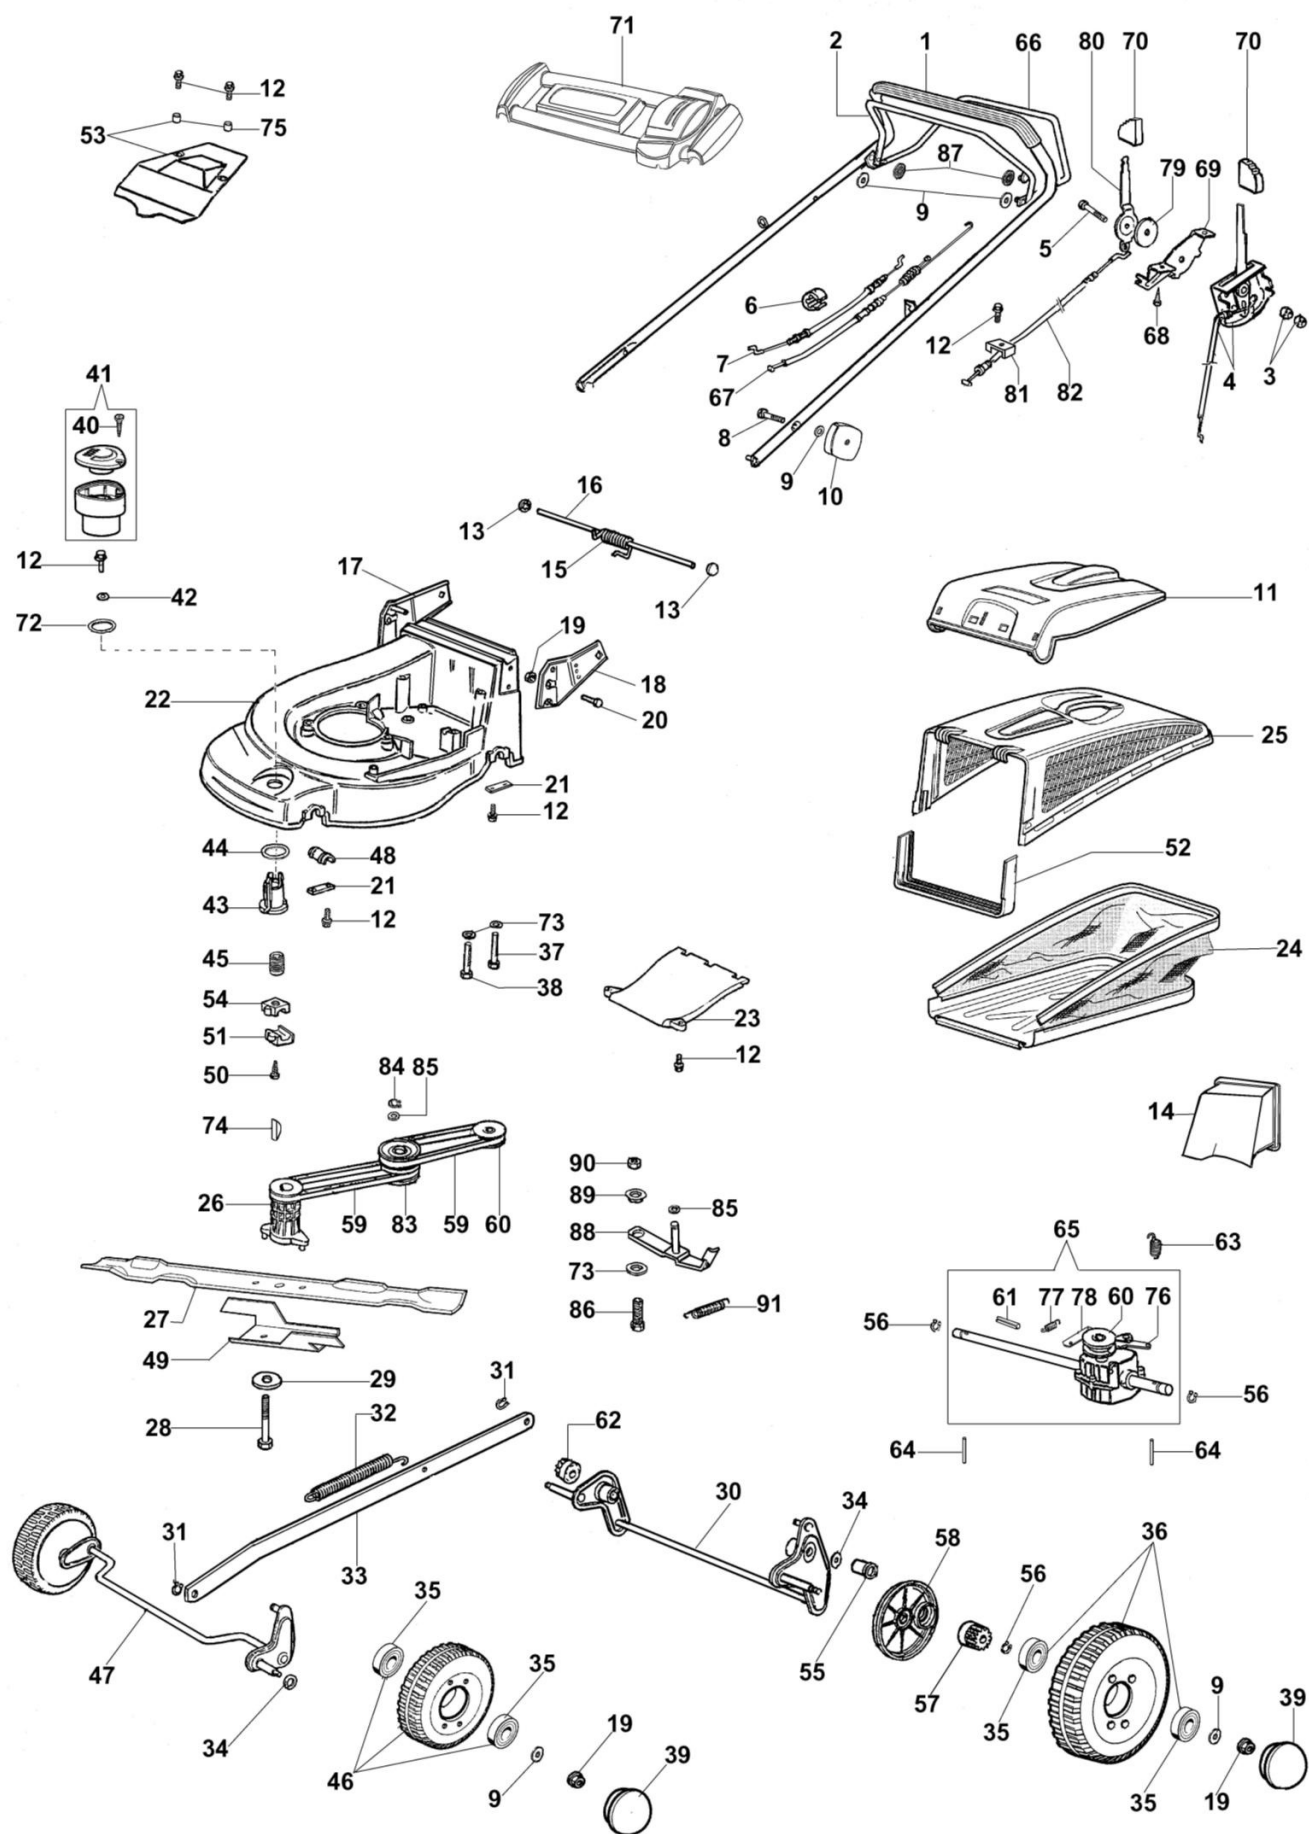

1		
1		
2		
1		
1		
1		
1		
2		
2		
2		
1		Przesłona
15	3960031R	Sruba
2	3045027R	Blokada
1	66090147R	Mulching korek
1	66060060	Sprężyna
1	66060055	Oś deflektora
1	66060394	Podstawa/uchwyt
1	66060394	Podstawa/uchwyt
4	3933032R	Nakretka
4	3906066R	Śruba
4	66060008AR	Płytką
1	66090002AR	Korpus
1	66062096	Pokrywa
1	66060535R	Zbiornik ściętej trawy
1	66060255R	Rama
1	66060131	Piasta Ø22,2mm
1	66090157R	Nóż mielący 48
1	3906162R	Śruba
1	66060384R	Podkładka
1	66060024CR	Tyłna oś kpl.
2	3033129R	Podkładka
1	66060043	Sprężyna
1	66090005	Cięgno
2	8202311R	Pierscien
8	3035023R	Łozysko
2	66060274R	Koło
2	3806077	Śruba
1		Śruba
4		Pokrywa koła
1		Sruba
1		Pokrętko kpl.
1		Podkładka
1		Gwint wewnętrzny
1		Podkładka
1		Śruba
2		

BT5-055-01/09