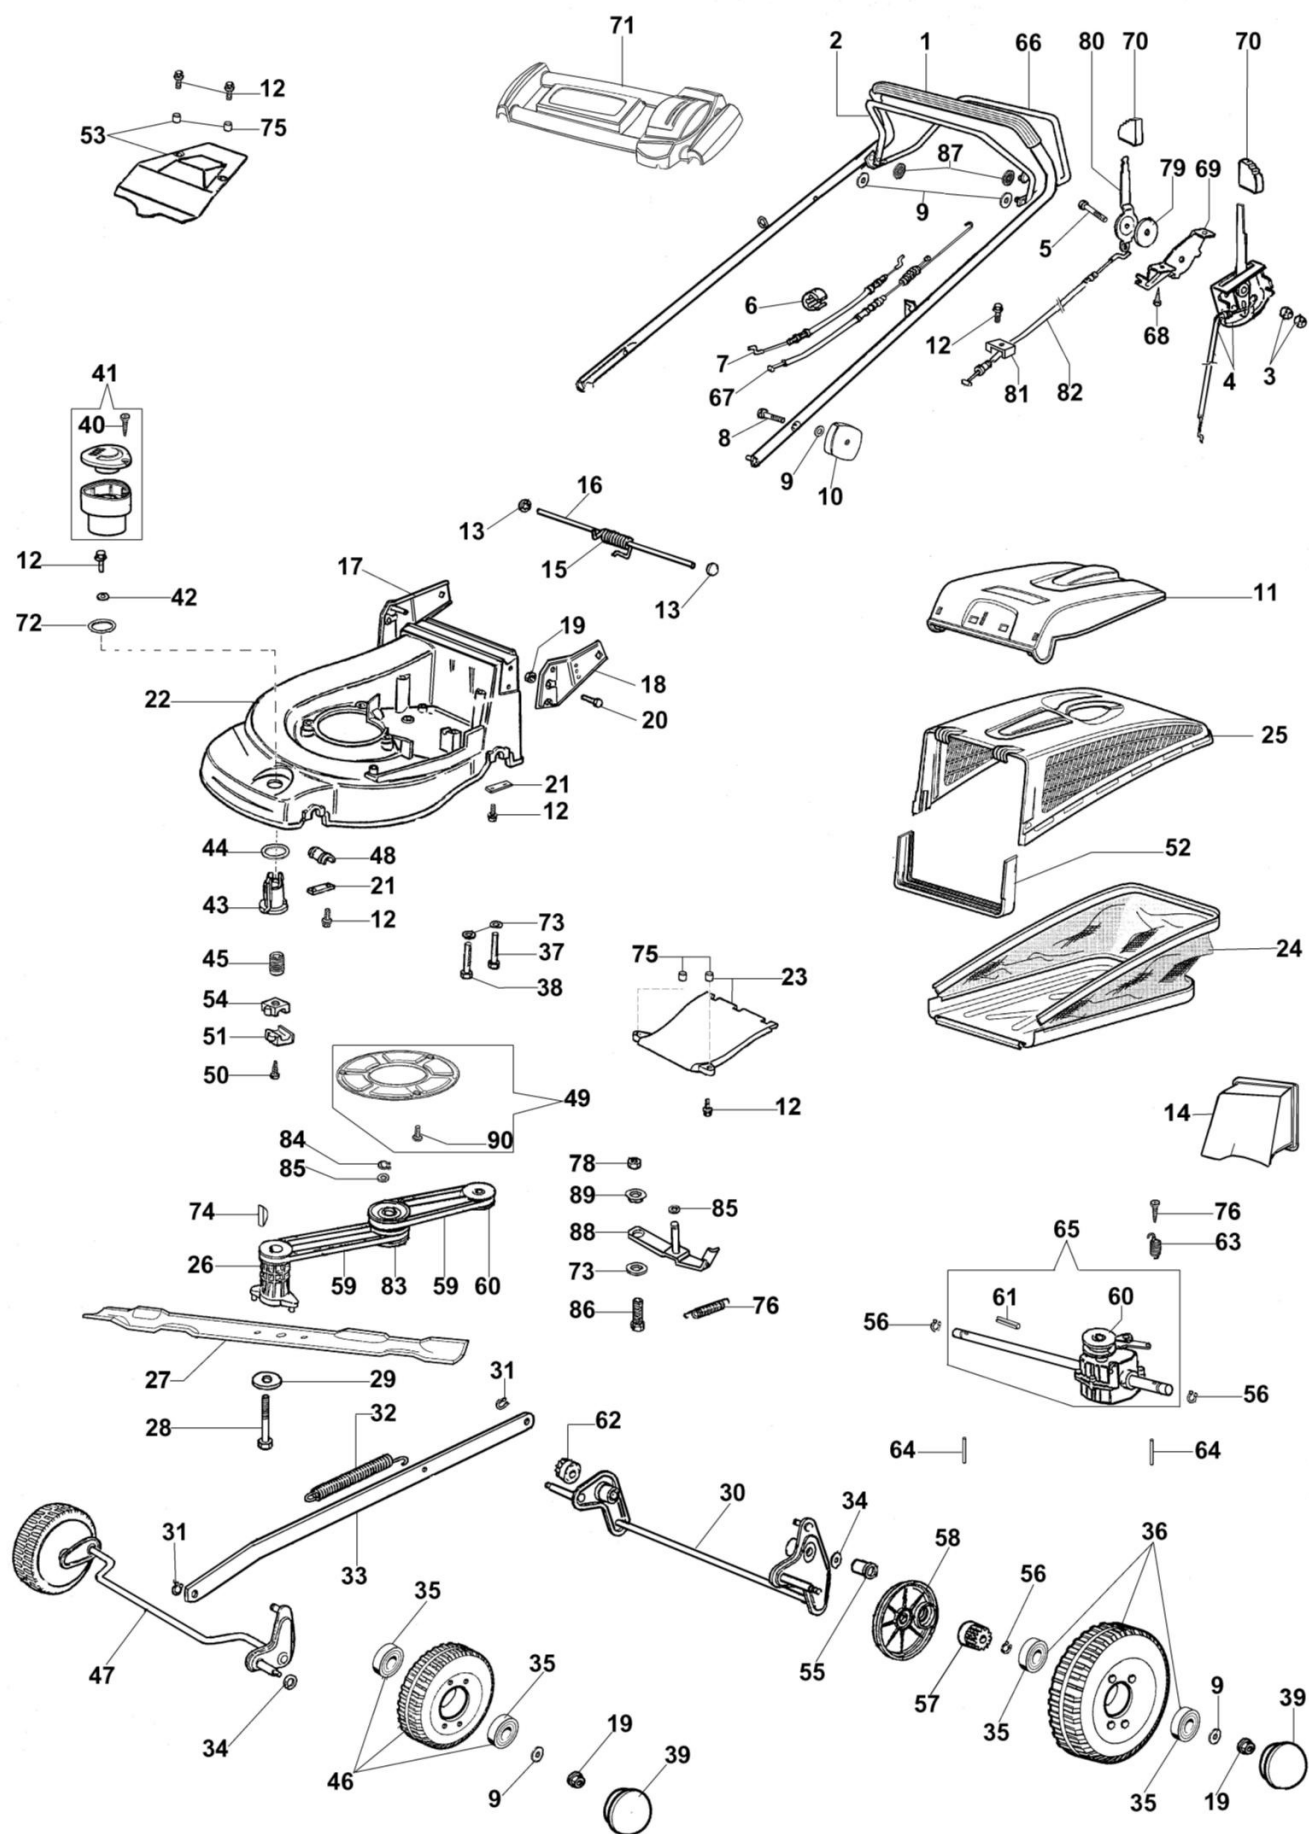

AR 48 VBX Plus-Cut Kosiarka

Dokumenty

[Kompletny katalog \(od czerwca '07\)](#)

[Kompletny katalog \(do maja '07\)](#)

Ilustracja Kompletny katalog (od czerwca '07)

Znak	Ilosc	Kod artykul	Opis	Waznosc od	Waznosc do	Notakt	Biuletyny
1	1	66060104AR	Uchwyt				
2	1	66060106R	Dźwignia hamulca				
3	2	3914006R	Nakretka				
4	1	66060062R	Linka gazu				
5	1	3906164R	Sruba				
6	1	66060231	Tasma				
7	1	66060506R	Linka hamulca				
8	2	3801015R	Sruba				
9	2	3916008R	Podkładka				
10	2	66060395R	Pokrętło				
11	1	66060254	Przesłona				
12	12	3960031R	Sruba				BT5-043-06/07
13	2	3045027R	Blokada				
14	1	66090147R	Mulching korek				
15	1	66060060	Sprężyna				
16	1	66060055	Oś deflektora				
17	1	66060394	Podstawa/uchwyt				
18	1	66060394	Podstawa/uchwyt				
19	4	3933032R	Nakretka				
20	4	3906066R	Śruba				
21	4	66060008AR	Płytki				
22	1	66090002AR	Korpus				
23	1	66062096	Pokrywa				
24	1	66060535R	Zbiornik ściętej trawy				
25	1	66060255R	Rama				
26	1	66060131	Piasta Ø22,2mm				BT5-055-01/09
27	1	66090157R	Nóż mielący 48				
28	1	3906162R	Śruba				
29	1	66060384R	Podkładka				BT5-055-01/09
30	1	66060024CR	Tyłna oś kpl.				
31	2	3033129R	Podkładka				
32	1	66060043	Sprężyna				
33	1	66090005	Cięgno				
34	2	8202311R	Pierscien				
35	8	3035023R	Lozysko				
36	2	66060274R	Koło				
37	2	3806077	Śruba				
38	1	3906083R	Śruba				
39	4	66060276	Pokrywa koła				
40	1	3960013R	Sruba				
41	1	66060355A	Pokrętło kpl.				
42	1	3918017R	Podkładka				
43	1	66060037AR	Gwint wewnętrzny				
44	1	66060038R	Podkładka				
45	1	66060039AR	Śruba				
46	2	66060275AR	Koło				