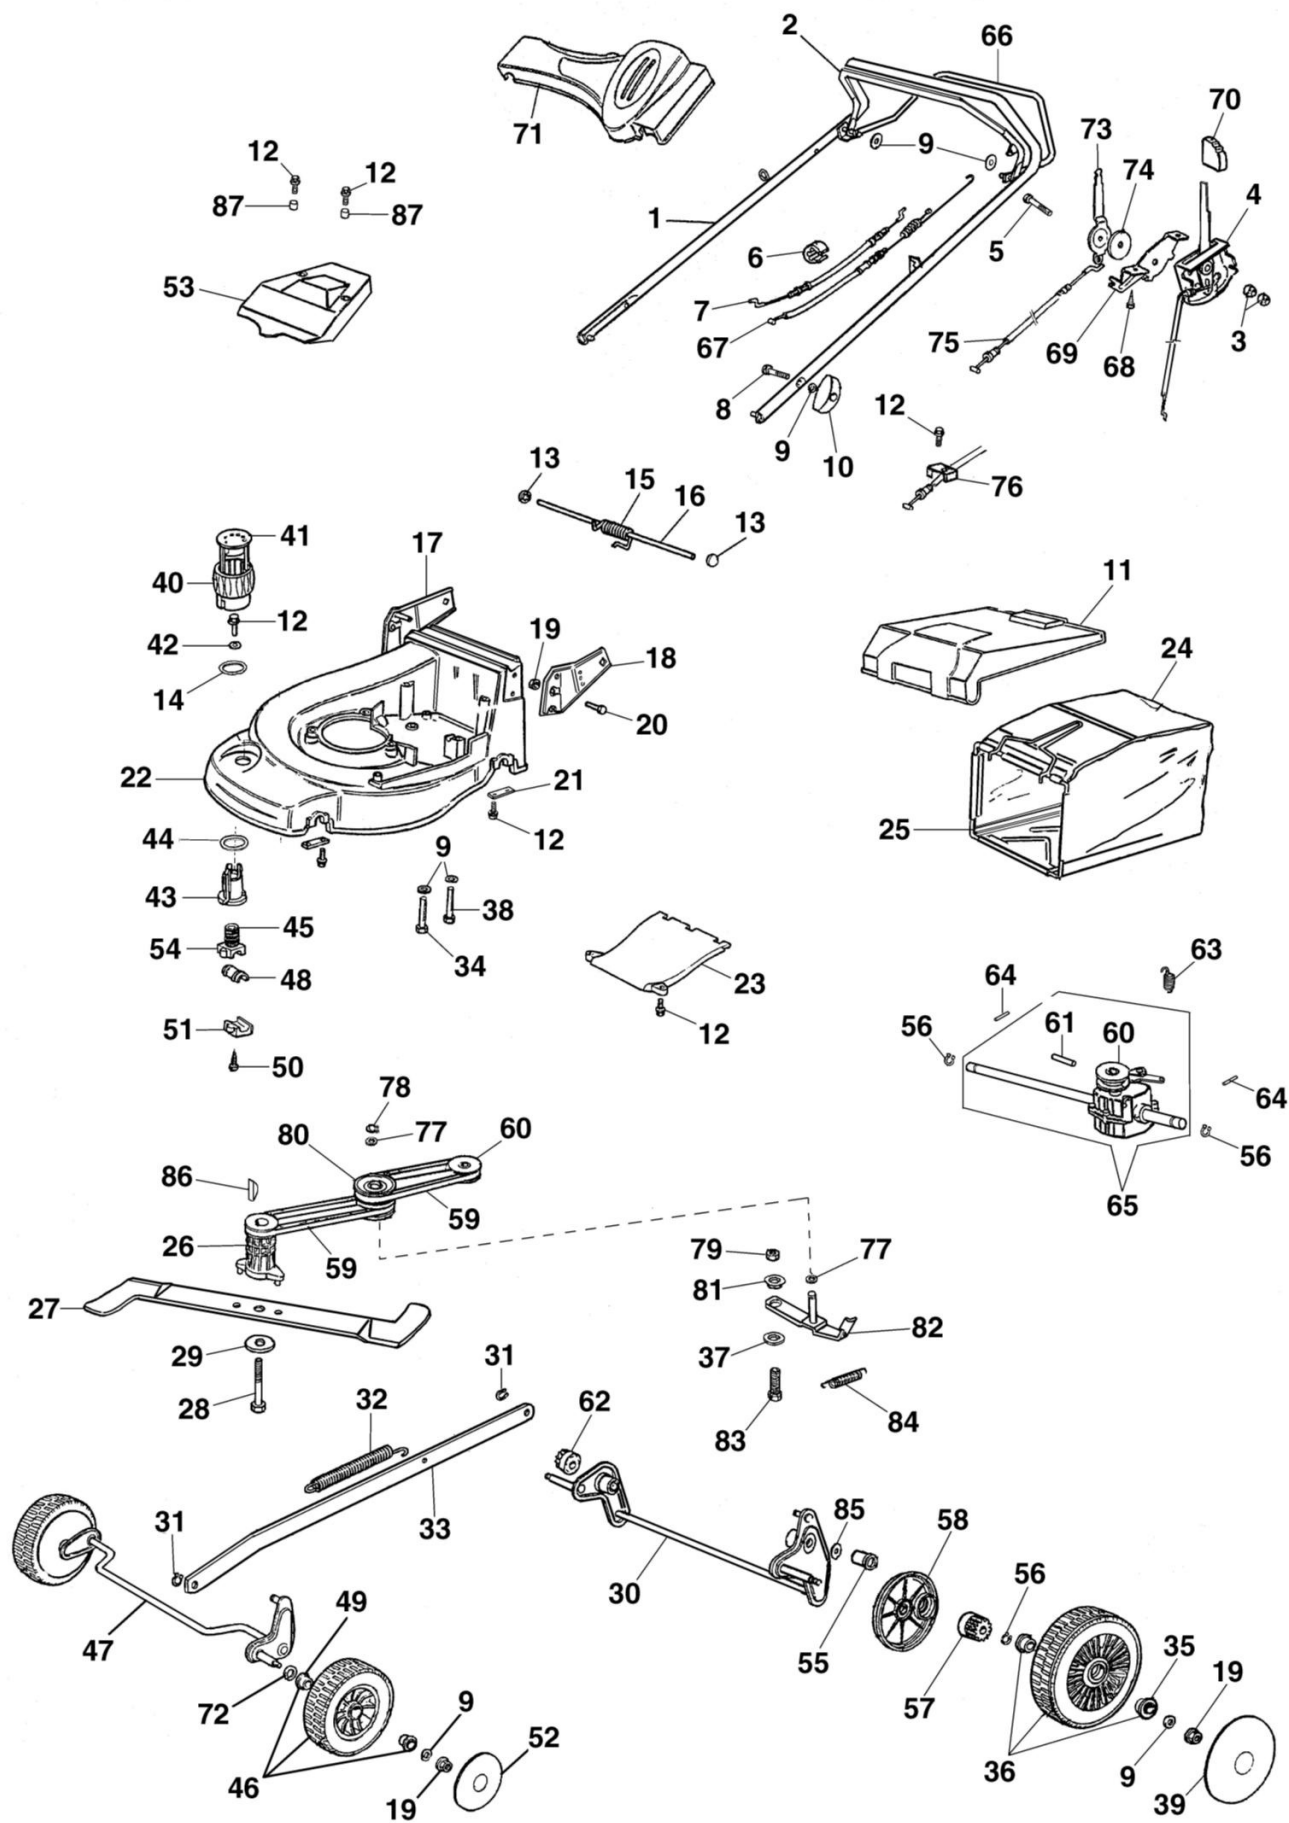

AR 48 VBX Kosiarka

Dokumenty

Katalog części zamiennych

Ilustracja Katalog części zamiennych

Znak	Ilosc	Kod artykul	Opis	Waznosc od	Waznosc do	Notakt	Biuletyny
1	1	66060104AR	Uchwyt				
2	1	66060106R	Dźwignia hamulca				
3	2	034000013R	Nakretka				
4	1	66060062R	Linka gazu				
5	1	3906164R	Sruba				
6	2	66060231	Tasma				
7	1	66060108R	Linka hamulca silnika				
8	2	3910015R	Sruba				
9	6	3045033R	Podkładka				
10	2	4119013AR	Dźwignia napinająca				
11	1	66060059R	Przesłona				
12	14	3960031R	Sruba				
13	2	3045027R	Blokada				
14	1	66060118R	Pierścień				
15	1	66060060	Sprężyna				
16	1	66060055	Oś deflektora				
17	1	66060394	Podstawa/uchwyt				
18	1	66060394	Podstawa/uchwyt				
19	6	3914010R	Nakretka				
20	4	3906066R	Śruba				
21	4	66060008AR	Płytki				
22	1	66090002AR	Korpus				
23	1	66062096	Pokrywa				
24	1	66060116R	Zbiornik ściętej trawy				
25	1	66060078R	Rama				
26	1	66060131	Piasta Ø22,2mm				
27	1	66090157R	Nóż mielący 48				
28	1	3906162R	Śruba				
29	1	66060384R	Podkładka				
30	1	66060024CR	Tyłna oś kpl.				
31	2	3033129R	Podkładka				
32	1	66060043	Sprężyna				
33	1	66090005	Cięgno				
34	1	3906083R	Śruba				
35	4	66030057R	Łożysko				
36	2	66062097	Zestaw kół				
37	1	3918013R	Podkładka				
38	2	3806077	Śruba				
39	2	66030145R	Pokrywa koła				
40	1	66060041R	Pokrętło				
41	1	66060040BR	Pokrywa				
42	1	3918017R	Podkładka				
43	1	66060037AR	Gwint wewnętrzny				
44	1	66060038R	Podkładka				
45	1	66060039AR	Śruba				
46	2	66110281	Zestaw kół				