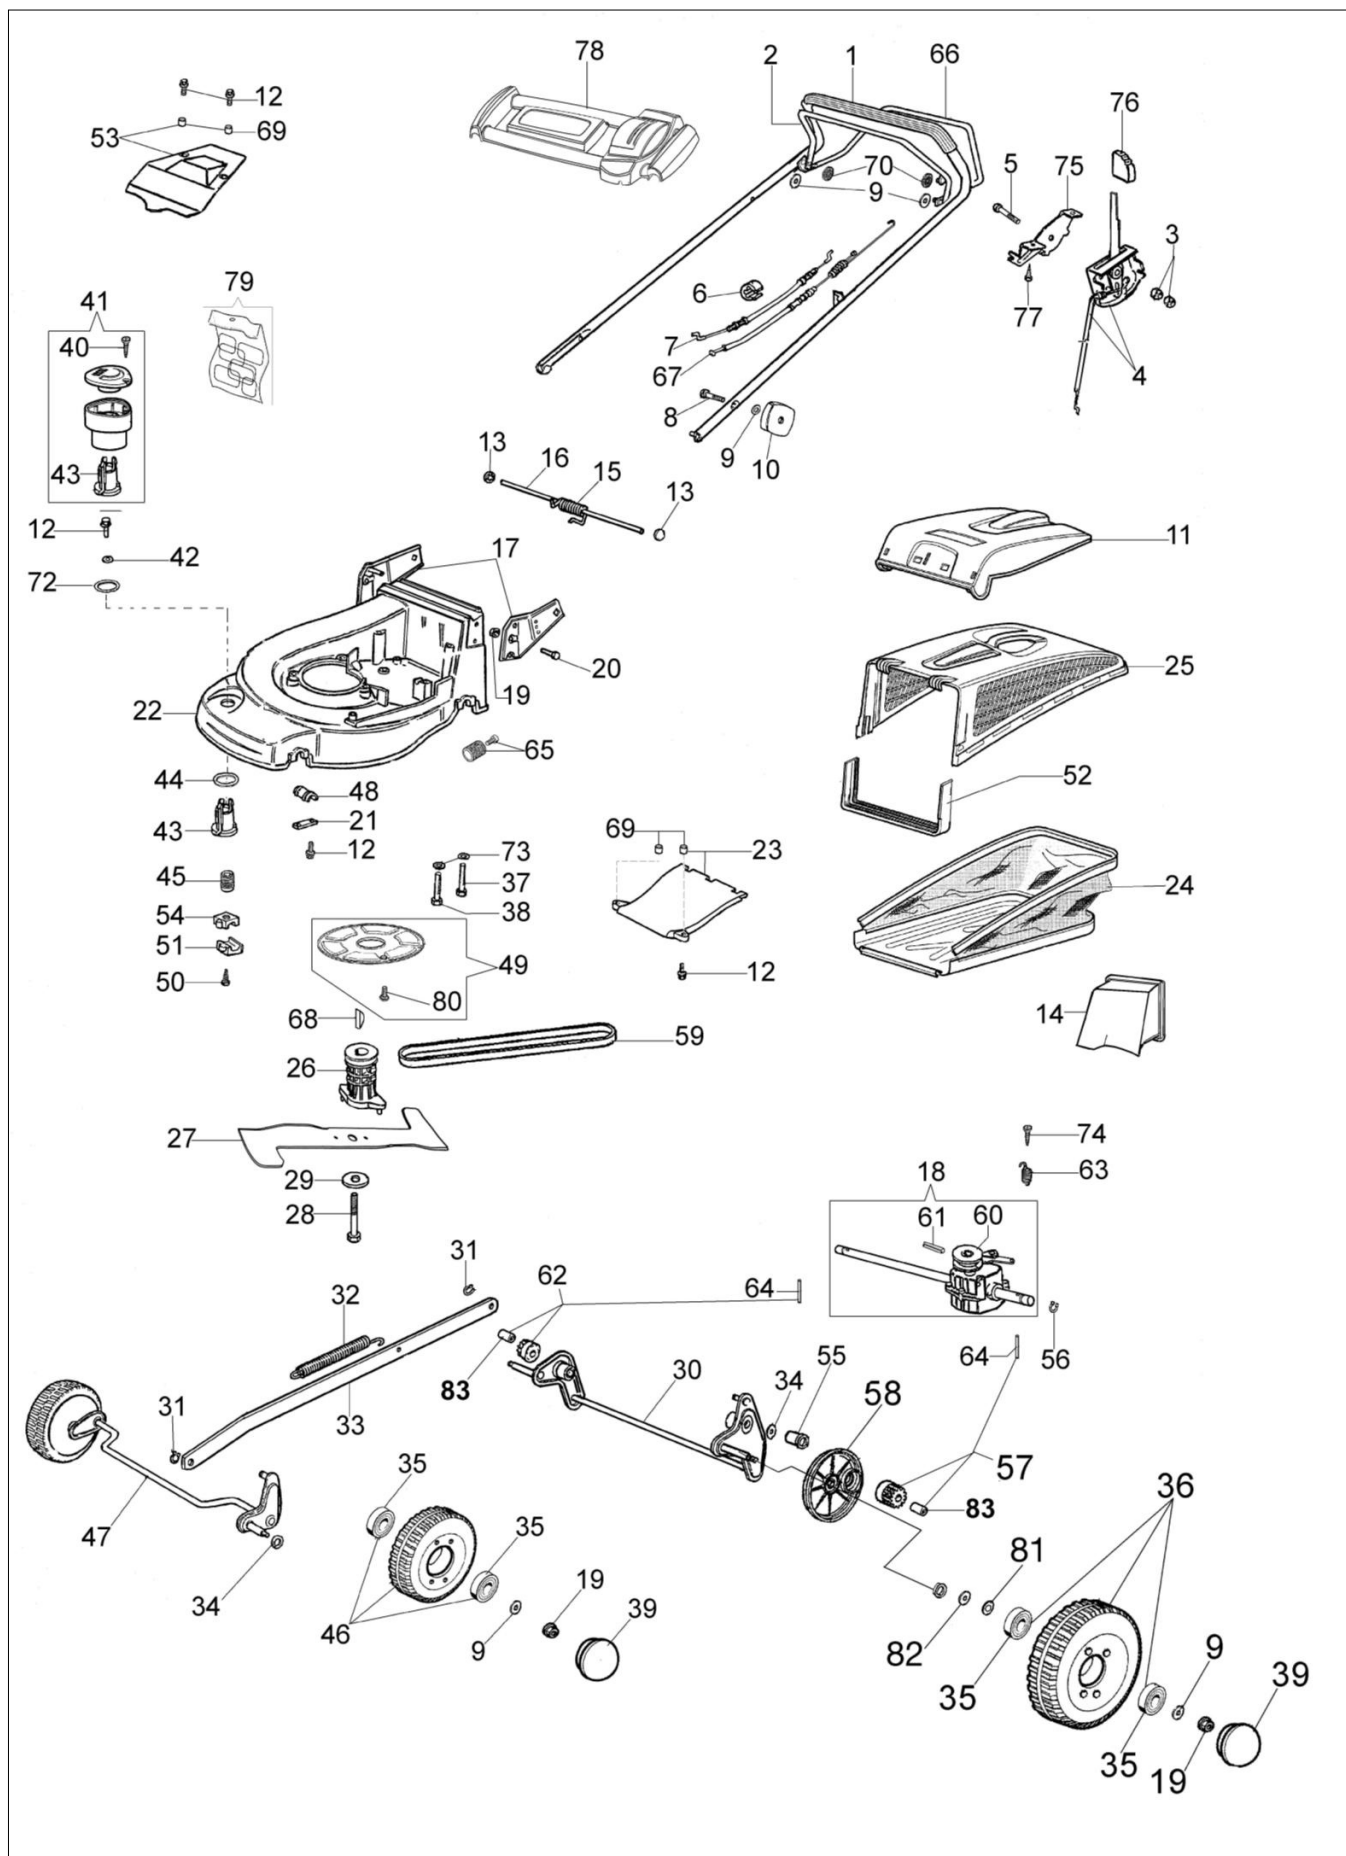

Ilustracja Kompletny katalog (od czerwca '07)

Znak	Ilosc	Kod artykul	Opis	Waznosc od	Waznosc do	Notakt	Biuletyny
1	1	66060104AR	Uchwyt				
2	1	66060106R	Dźwignia hamulca				
3	2	3914006R	Nakretka				
4	1	66060062R	Linka gazu				
5	2	3910019	Śruba				
6	2	66060231	Tasma				
7	1	66060506R	Linka hamulca				
8	2	3910015R	Sruba				
9	4	3916008R	Podkładka				
10	2	66060395R	Pokrętko				
11	1	66060254	Przesłona				
12	12	3960031R	Sruba				BT5-043-06/07
13	2	3045027R	Blokada				
14	1	66090147R	Mulching korek				
15	1	66060060	Sprężyna				
16	1	66060055	Oś deflektora				
17	1	66060394	Podstawa/uchwyt				
18	1	66060360DR	Przeniesienie napędu				
19	4	3914010R	Nakretka				
20	4	3906066R	Śruba				
21	4	66060008AR	Płytki				
22	1	66090002AR	Korpus				BT5-043-06/07
23	1	66062096	Pokrywa				
24	1	66060535R	Zbiornik ściętej trawy				
25	1	66060255R	Rama				
26	1	66060131	Piasta Ø22,2mm				
27	1	66090157R	Nóż mielący 48	SN 6240387611			BT5-067-03/11
28	1	3906162R	Śruba				
29	1	66060384R	Podkładka				
30	1	66060024CR	Tylna oś kpl.				
31	2	3033129R	Podkładka				
32	1	66060043	Sprężyna				
33	1	66090005	Cięgno				
34	2	3027001R	Podkładka				
35	8	3035023R	Lozysko				
36	2	66060274R	Koło				
37	2	3806077	Śruba				
38	1	3906083R	Śruba				
39	4	66060276	Pokrywa koła				
40	1	3960013R	Sruba				
41	1	66060355A	Pokrętko kpl.				
42	1	3918017R	Podkładka				
43	1	66060037AR	Gwint wewnętrzny				
44	1	66060038R	Podkładka				
45	1	66060039AR	Śruba				
46	2	66060275AR	Koło