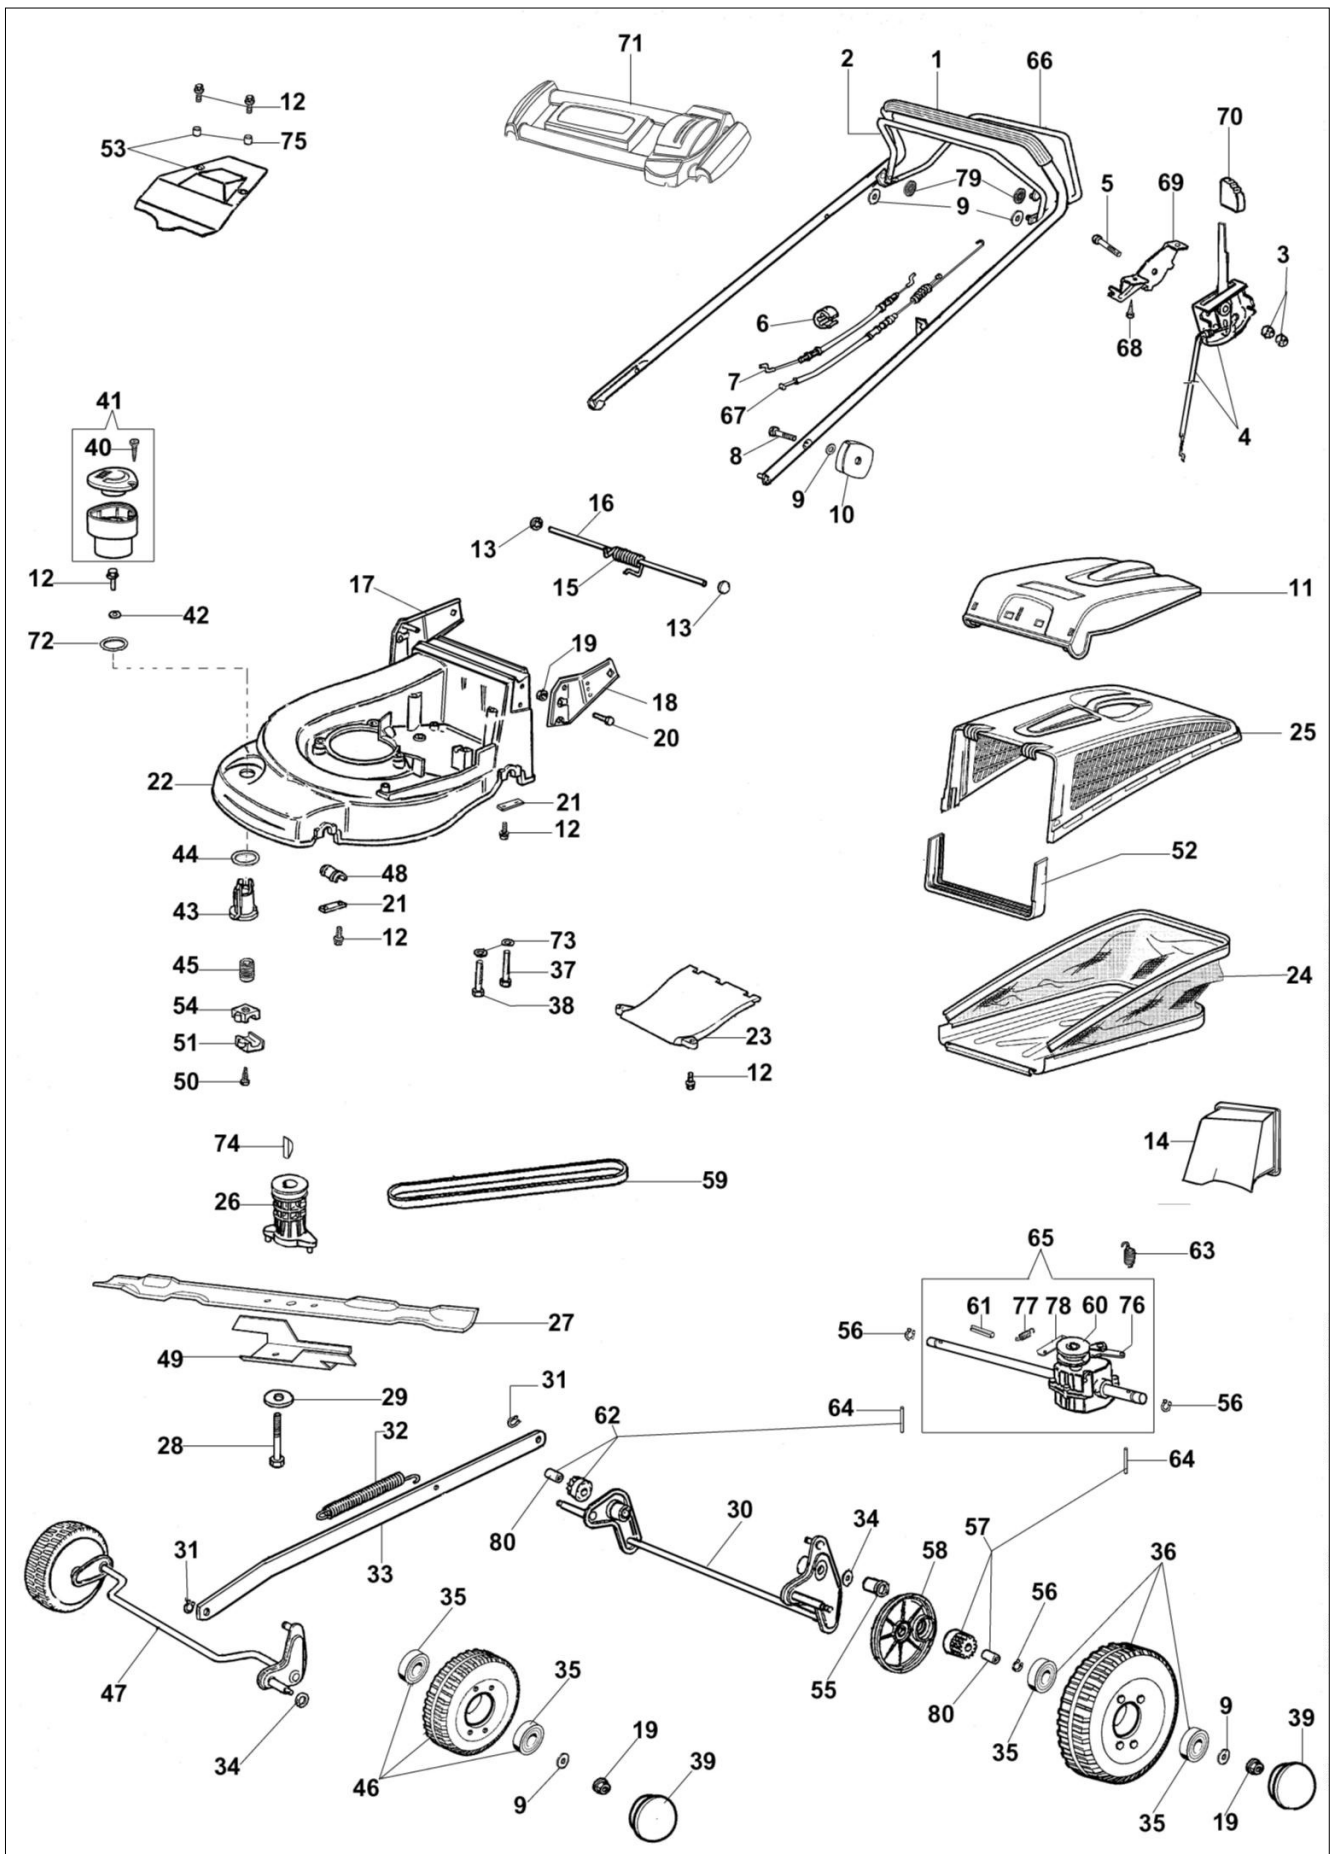

# Ilustracja Kompletny katalog (od czerwca '07)

Znak	Ilosc	Kod artykul	Opis	Waznosc od	Waznosc do	Notakt	Biuletyny
47	1	66060020CR	Oś przednia				
48	2	66060007R	Tulejka				
49	1	66090148A	Ośłona				BT5-043-06/07
50	2	3960040R	Sruba				
51	1	66060410	Piasta				
52	1	66060256R	Mocowanie				
53	1	66062027	Pokrywa				
54	1	66060410	Piasta				
55	2	66060030R	Tulejka				
56	4	3024012R	Pierscien sprzysty				
57	1	66060537R	Zębatka napędowa lewego	SN 6245207451			BT5-083-05/15
58	1	66060293AR	Pokrywa koła				
59	1	3047018R	Pasek			Z 33 10x840 LI (PI BELT)	BT5-040-04/07
60	1	66060419R	Koło pasowe				BT5-040-04/07,
61	1	3022020R	Sworzen				BT5-040-04/07, BT5-062-01/10, BT5-056-06/09, BT5-083-05/15
62	1	66060538R	Zębatka napędowa prawa	SN 6245207451			BT5-040-04/07, BT5-056-06/09, BT5-083-05/15
63	1	66060286R	Sprężyna				BT5-040-04/07,
64	2	66060010R	Walek		SN 6245207450		BT5-056-06/09 BT5-083-05/15
64	2	66060536R	Walek	SN 6245207451			BT5-083-05/15
65	1	66090155A	Amortyzator				
66	1	66060105R	Dźwignia napędu				
67	1	66060508R	Linka napędu				
68	1	8202126R	Wpust				
69	8	66060110R					
70	2	3045033R					
72	1	66060118R					
73	3	3918013R					
74	1	3960087AR					
75	1	66060259					
76	1	66060080R					
77	2	3960059AR					
78	1	66060258R					
79	1	66062098					
80	3	3960135R					
81	2	3064004AR					
82	2	3064024					
83	2						