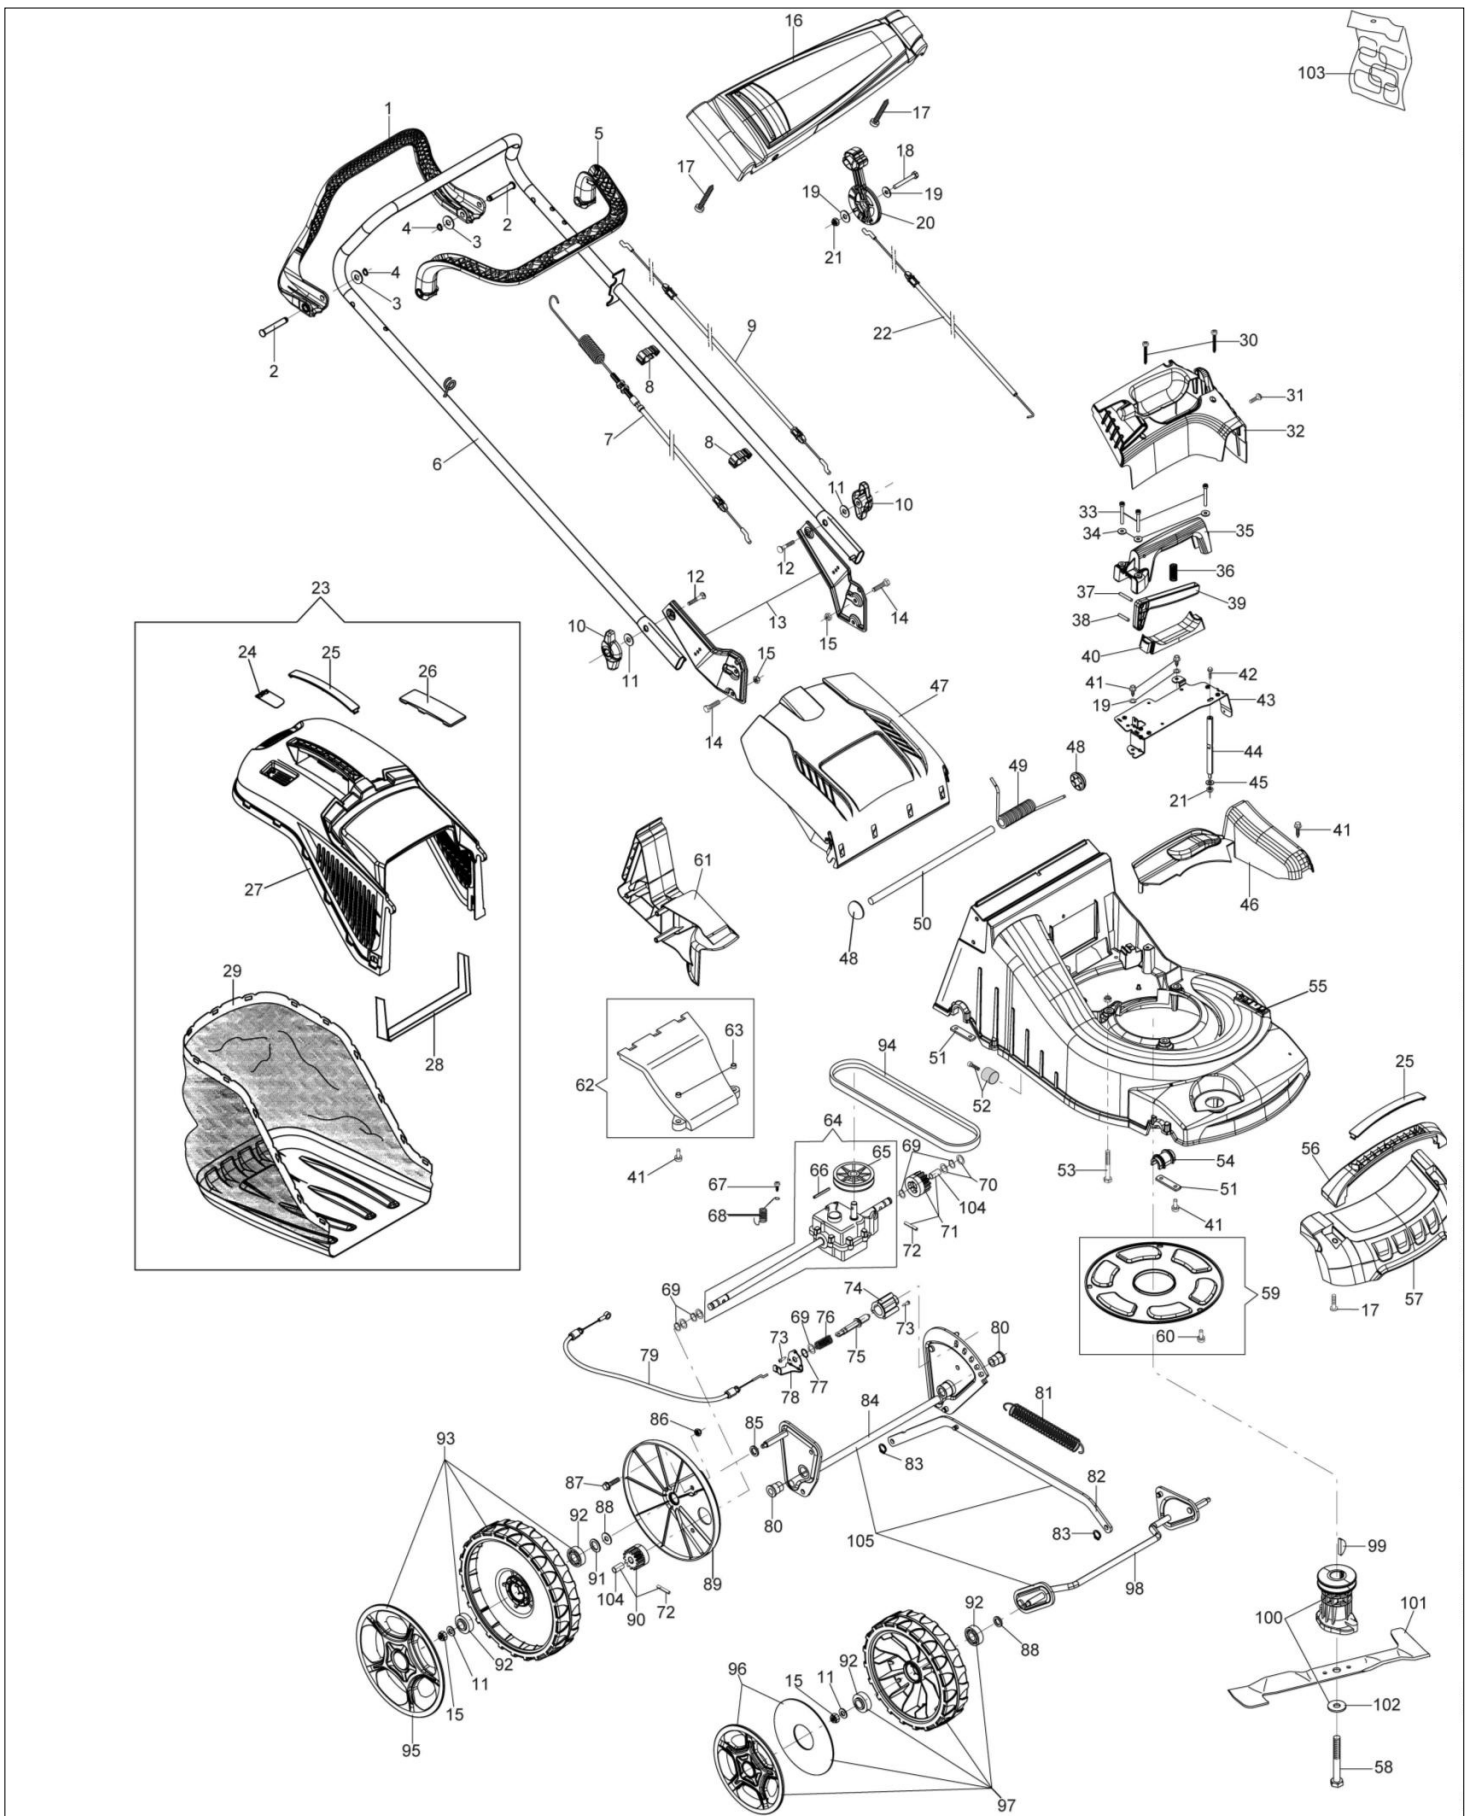

## Ilustracja Katalog

Znak	Ilość	Kod artykuł	Opis	Ważność od	Ważność do	Notakt	Biuletyny
1	1	66060398BR	Dźwignia napędu				
2	2	66060381BR	Trzpień (zabezpieczający)				
3	2	3064037	Podkładka				
4	2	3024006R	Pierscien sprężysty				
5	1	66060316AR	Dźwignia hamulca				
6	1	66060502R	Uchwyt				
7	1	66060508R	Linka napędu				
8	2	66060231	Tasma				
9	1	66060506R	Linka hamulca				
10	2	66060395R	Pokrętło				
11	6	3916008R	Podkładka				
12	2	3910015R	Sruba				
13	1	66060394	Podstawa/uchwyt				
14	4	3906066R	Śruba				
15	8	3914010R	Nakretka				
16	1	66070128	Panel sterowania				
17	4	3960072	Śruba				
18	1	3910019	Śruba				
19	4	3918009R	Podkładka				
20	1	66070341AR	Dźwignia gazu				
21	2	3914006R	Nakretka				
22	1	66060518R	Linka gazu				
23	1	66060528A	Zbiornik ściętej trawy kpl.				
24	1	66070521R	Przesłona				
25	2	66070522R	Pokrywa				
26	1	66070466R	Blokada				
27	1	66062112R	Rama				
28	1	66060256R	Mocowanie				
29	1	66060447R	Zbiornik ściętej trawy				
30	2	3979018R	Śruba				
31	1	3960137R	Sruba				
32	1	66090177R	Pokrywa				
33	3	3933063R	Śruba				
34	3	3918005R	Podkładka				
35	1	66070533R	Uchwyt				
36	1	66070550R	Sprężyna				
37	1	3022035R	Sworzeń				
38	1	3022033R	Sworzeń				
39	1	66070534R	Dźwignia				
40	1	66070539R	Blokada				
41	14	3960031R	Sruba				
42	1	301000042R	Śruba				
43	1	66060467R	Mocowanie				
44	1	66090166R	Pokrywa				
45	1	3916006R	Podkładka				