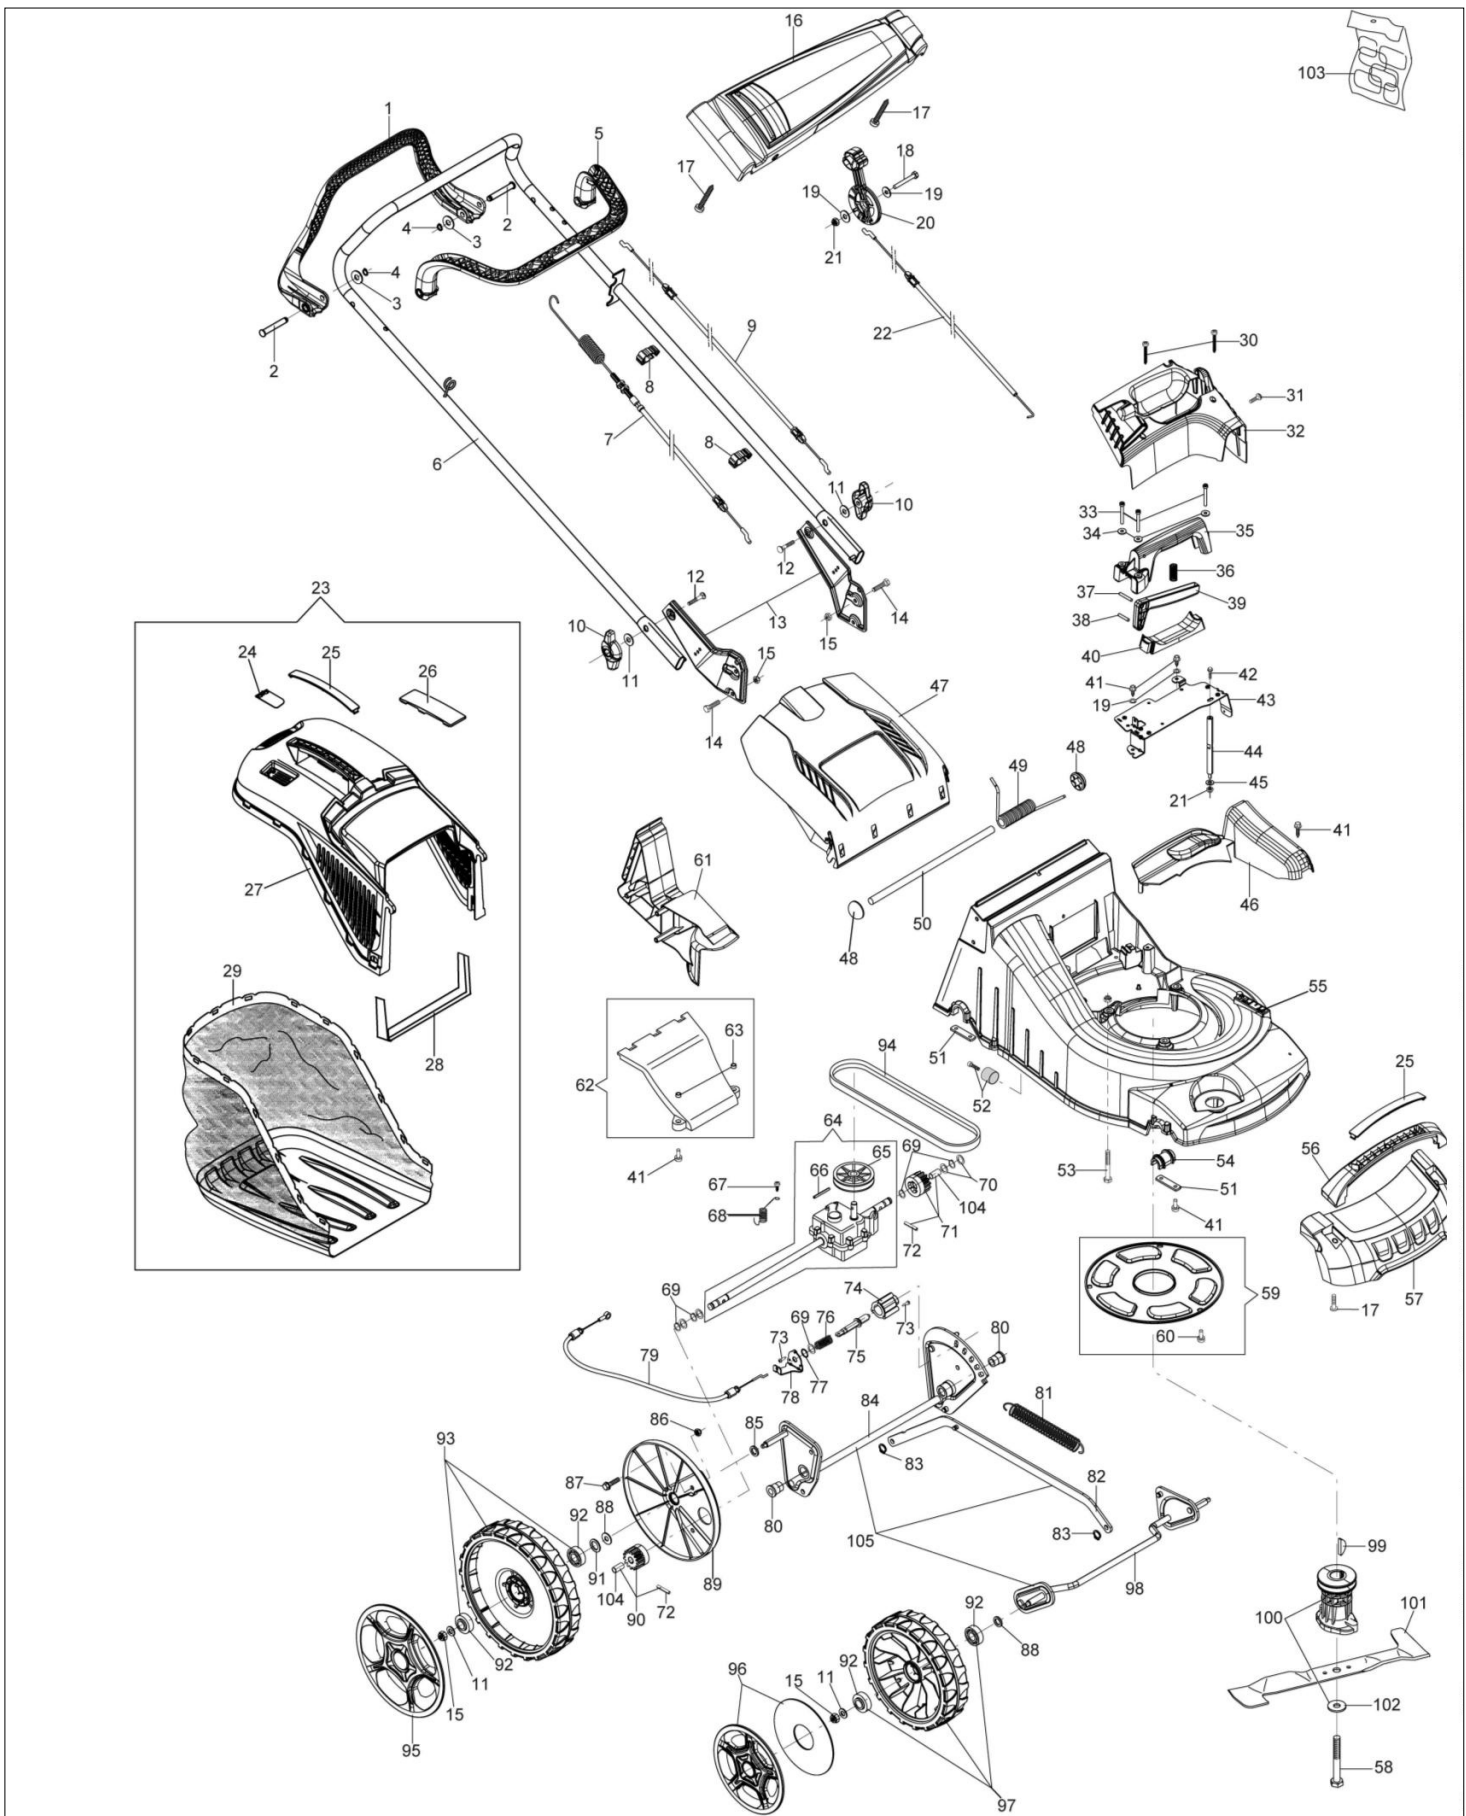

AR 48 TBX ALL ROAD ALUMINIUM EURO 5 Kosiarki

Dokumenty

Katalog

Ilustracja Katalog

Znak	Ilość	Kod artykuł	Opis	Ważność od	Ważność do	Notakt	Biuletyny
1	1	66060398BR	Dźwignia napędu				
2	2	66060381BR	Trzpień (zabezpieczający)				
3	2	3064037	Podkładka				
4	2	3024006R	Pierscien sprężysty				
5	1	66060316AR	Dźwignia hamulca				
6	1	66060502R	Uchwyt				
7	1	66060508R	Linka napędu				
8	2	66060231	Tasma				
9	1	66060506R	Linka hamulca				
10	2	66060620R	Pokretło				
11	6	3916008R	Podkładka				
12	2	3910015R	Śruba				
13	1	66060394	Podstawa/uchwyt				
14	4	3906066R	Śruba				
15	8	3914010R	Nakretka				
16	1	66070128	Panel sterowania				
17	4	3960072	Śruba				
18	1	3910019	Śruba				
19	4	3918009R	Podkładka				
20	1	66070341AR	Dźwignia gazu				
21	2	3914006R	Nakretka				
22	1	66060518R	Linka gazu				
23	1	66060528A	Zbiornik ściętej trawy kpl.				
24	1	66070521R	Przesłona				
25	2	66070522R	Pokrywa				
26	1	66070466R	Blokada				
27	1	66062112R	Rama				
28	1	66060256R	Mocowanie				
29	1	66060623R	Zbiornik ściętej trawy				
30	2	3979018R	Śruba				
31	1	3960137R	Śruba				
32	1	66090177R	Pokrywa				
33	3	3933063R	Śruba				
34	3	3918005R	Podkładka				
35	1	66070533R	Uchwyt				
36	1	66070550R	Sprężyna				
37	1	3022035R	Sworzeń				
38	1	3022033R	Sworzeń				
39	1	66070534R	Dźwignia				
40	1	66070539R	Blokada				
41	14	3960031R	Śruba				
42	1	301000042R	Śruba				
43	1	66060467R	Mocowanie				
44	1	66090166R	Pokrywa				
45	1	3916006R	Podkładka				