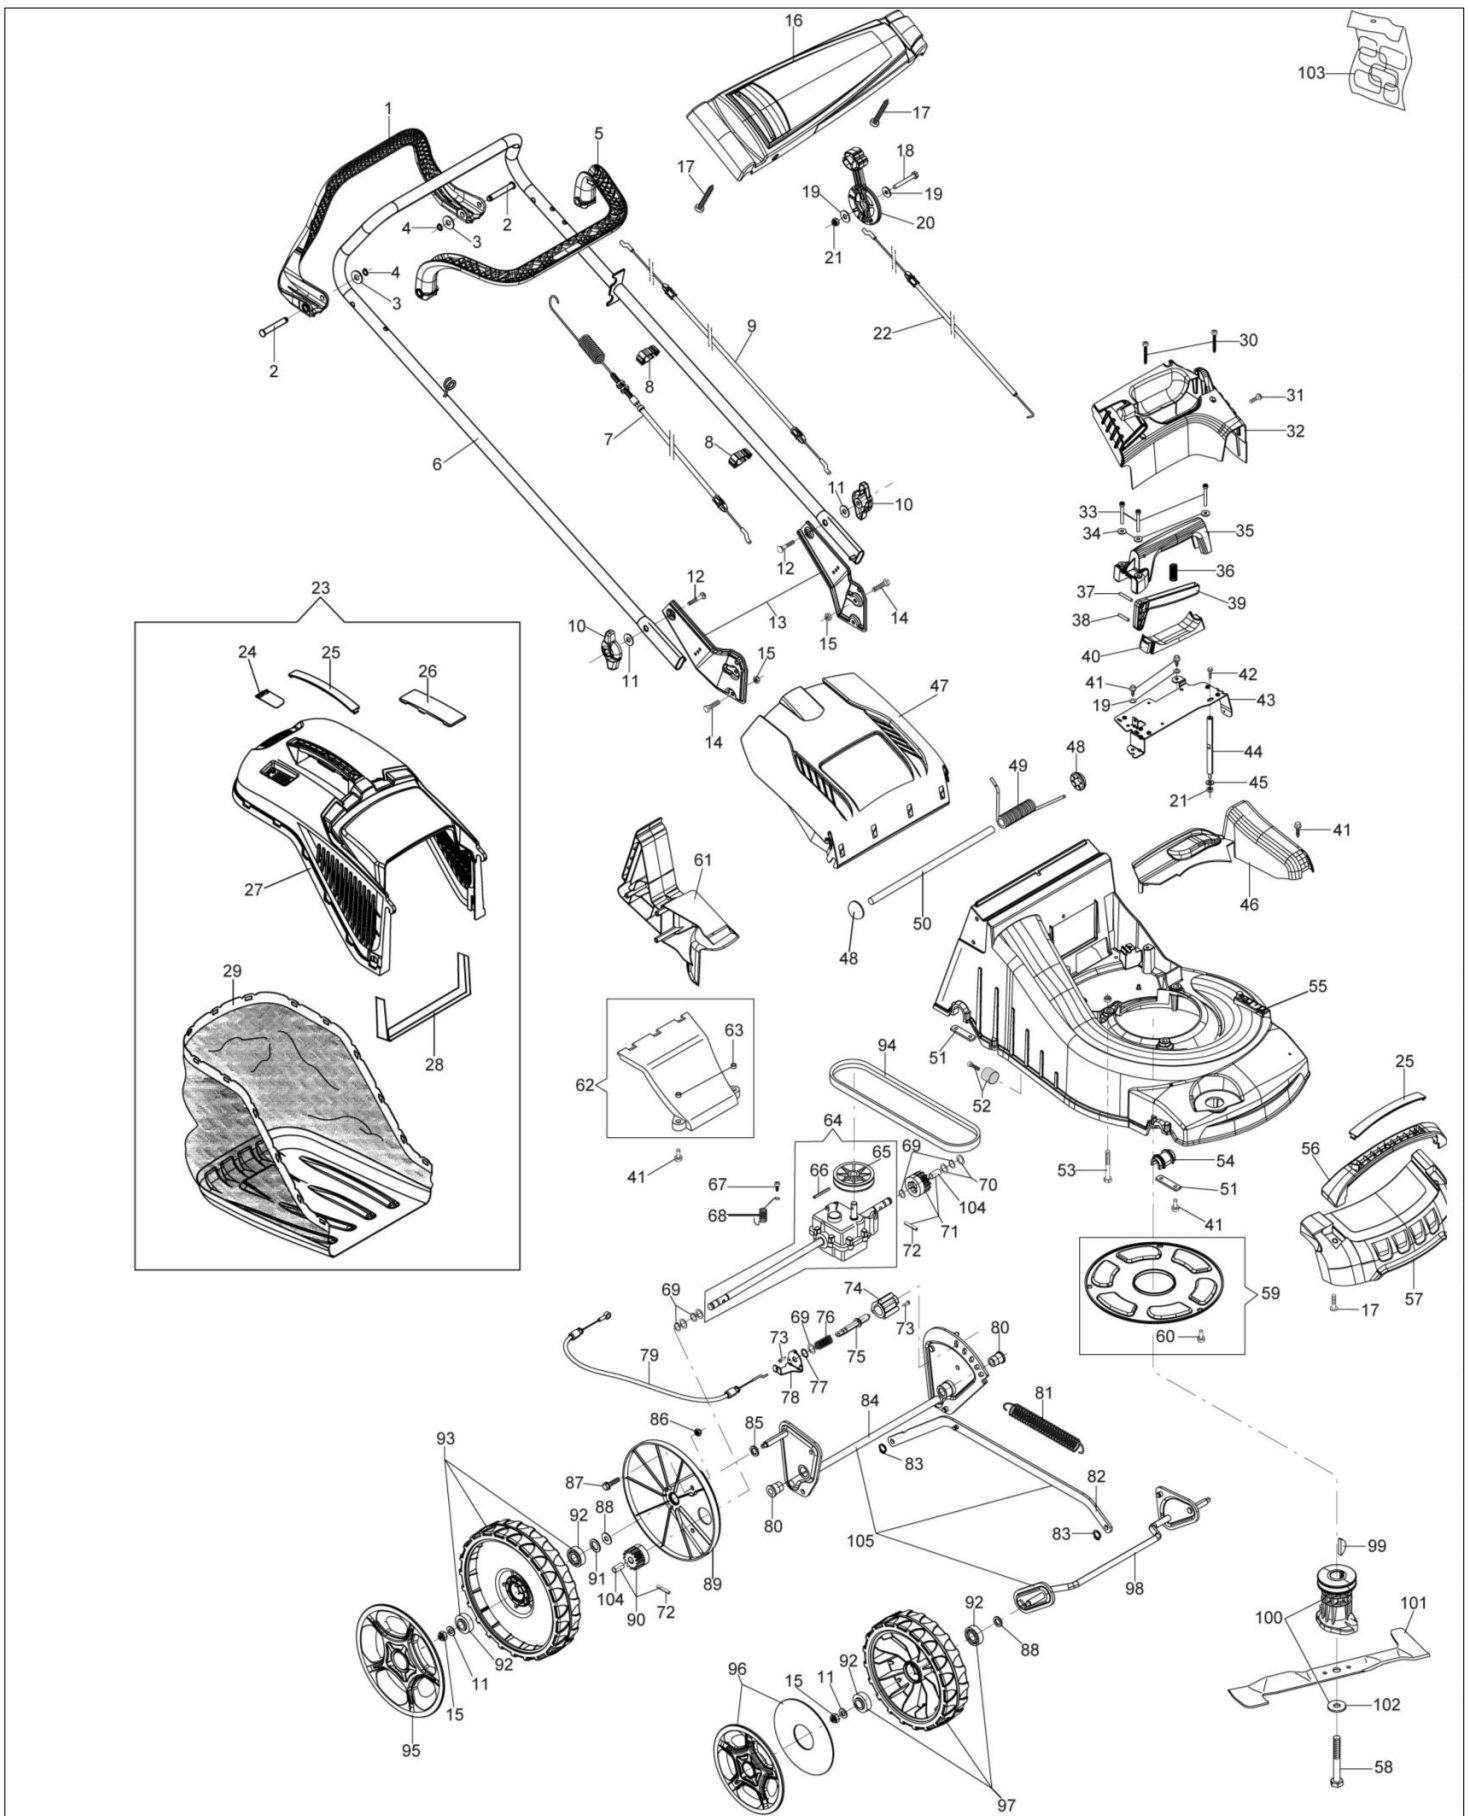

AR 48 TBX ALLROAD ALUMINIUM (2018) Kosiarki

Dokumenty

Katalog

Ilustracja Katalog

Znak	Ilość	Kod artykuł	Opis	Ważność od	Ważność do	Notakt	Biuletyny
1	1	66060398BR	Dźwignia napędu				
2	2	66060381BR	Trzpień (zabezpieczający)				
3	2	3064037	Podkładka				
4	2	3024006R	Pierscien sprężysty				
5	1	66060316AR	Dźwignia hamulca				
6	1	66060502R	Uchwyt				
7	1	66060508R	Linka napędu				
8	2	66060231	Tasma				
9	1	66060506R	Linka hamulca				
10	2	66060620R	Pokretło				
11	6	3916008R	Podkładka				
12	2	3910015R	Śruba				
13	1	66060394	Podstawa/uchwyt				
14	4	3906066R	Śruba				
15	8	3914010R	Nakretka				
16	1	66070128	Panel sterowania				
17	4	3960072	Śruba				
18	1	3910019	Śruba				
19	4	3918009R	Podkładka				
20	1	66070341AR	Dźwignia gazu				
21	2	3914006R	Nakretka				
22	1	66060518R	Linka gazu				
23	1	66060528A	Zbiornik ściętej trawy kpl.				
24	1	66070521R	Przesłona				
25	2	66070522R	Pokrywa				
26	1	66070466R	Blokada				
27	1	66062112R	Rama				
28	1	66060256R	Mocowanie				
29	1	66060623R	Zbiornik ściętej trawy				
30	2	3979018R	Śruba				
31	1	3960137R	Śruba				
32	1	66090177R	Pokrywa				
33	3	3933063R	Śruba				
34	3	3918005R	Podkładka				
35	1	66070533R	Uchwyt				
36	1	66070550R	Sprężyna				
37	1	3022035R	Sworzeń				
38	1	3022033R	Sworzeń				
39	1	66070534R	Dźwignia				
40	1	66070539R	Blokada				
41	14	3960031R	Śruba				
42	1	301000042R	Śruba				
43	1	66060467R	Mocowanie				
44	1	66090166R	Pokrywa				
45	1	3916006R	Podkładka				