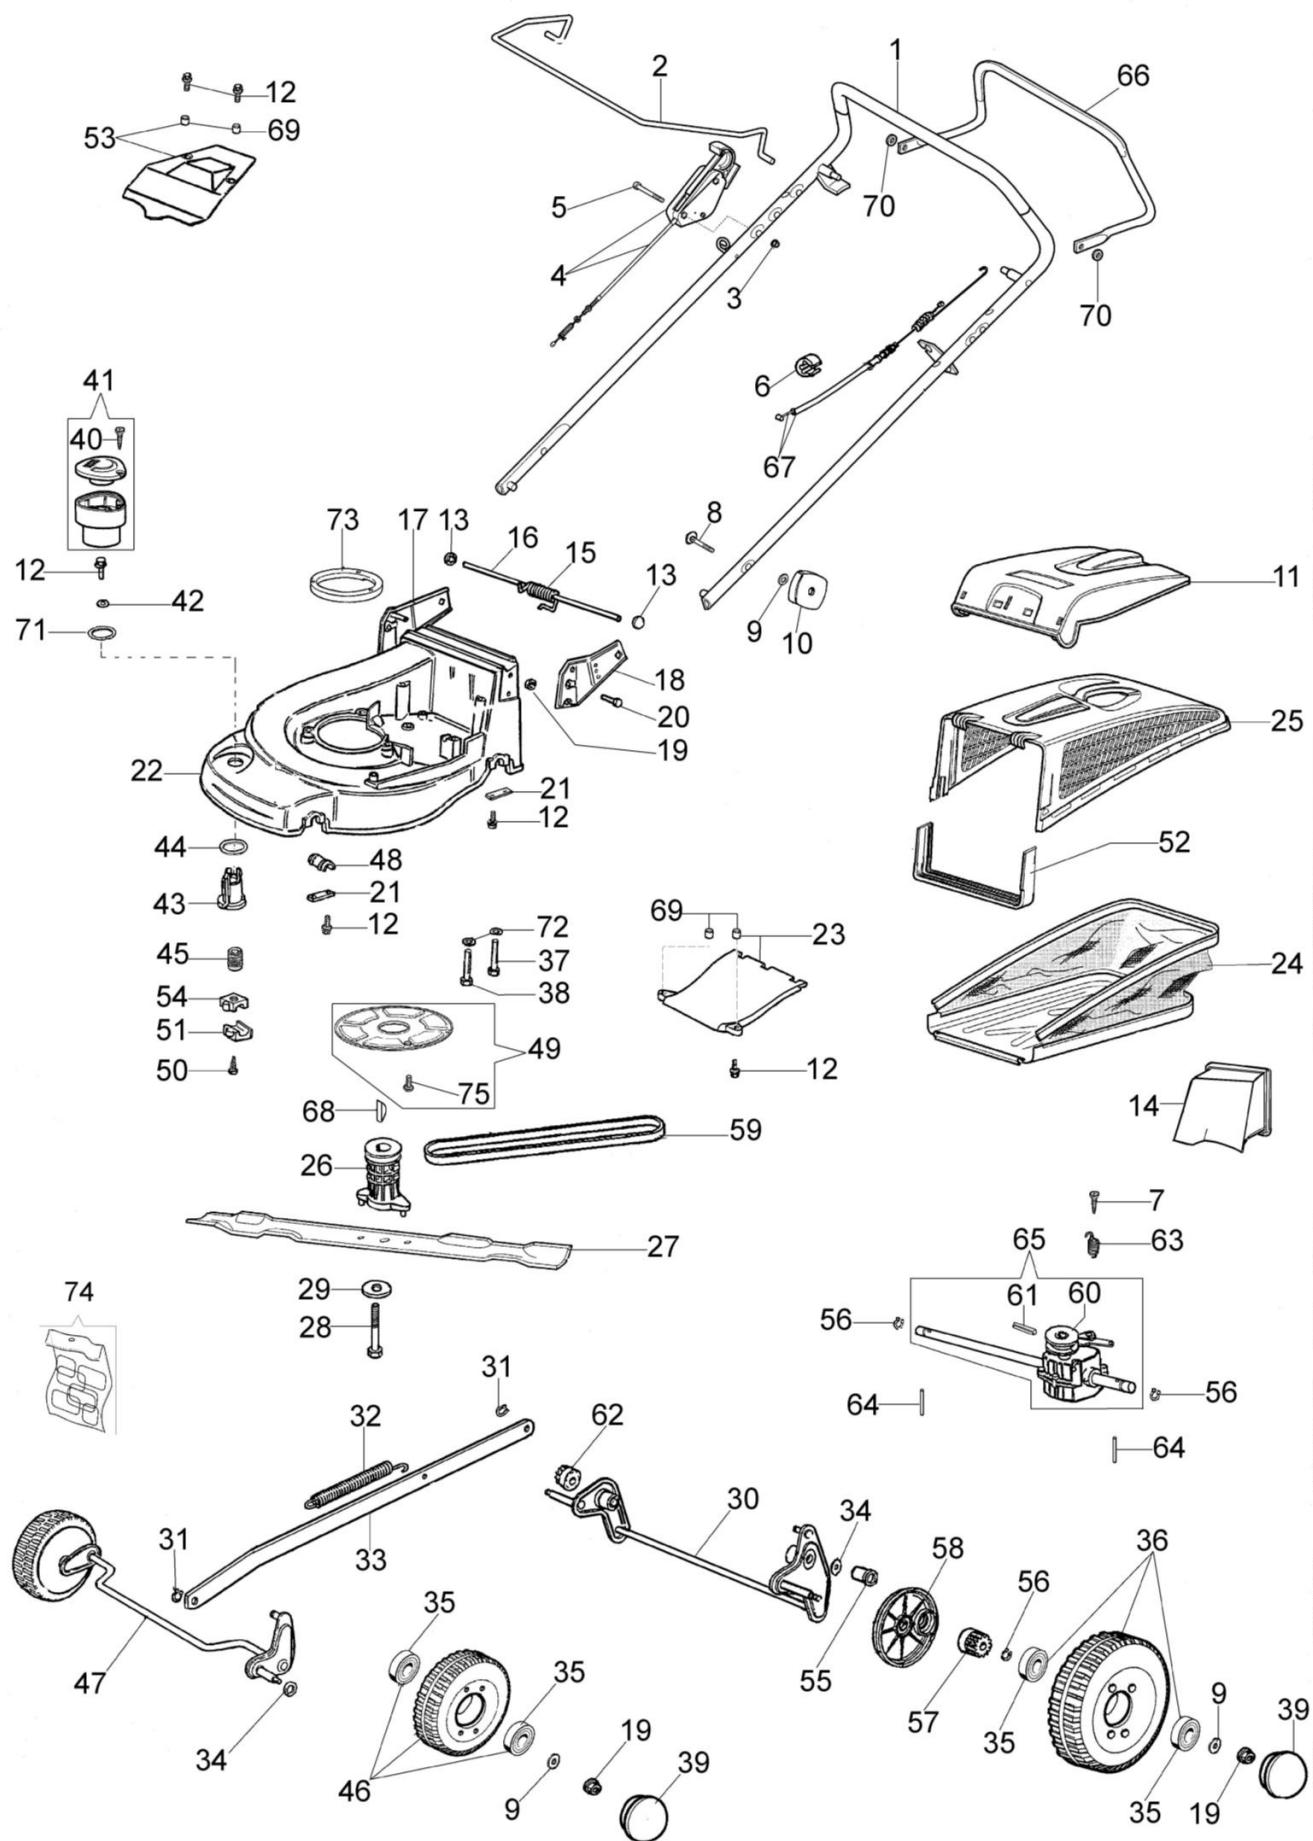

AR 48 TBXM Plus-Cut Kosiarka

Dokumenty

[Kompletny katalog \(od czerwca '07\)](#)

[Kompletny katalog \(do maja '07\)](#)

Ilustracja Kompletny katalog (od czerwca '07)

Znak	Ilosc	Kod artykul	Opis	Waznosc od	Waznosc do	Notakt	Biuletyny
1	1	66060222A	Uchwyt				
2	1	66060176	Dźwignia				
3	2	3914006R	Nakretka				
4	1	66060177R	Linka sterująca				
5	2	3801018	Śruba				
6	2	66060231	Tasma				
7	1	3960087AR	Sruba				BT5-040-04/07
8	2	3910015R	Sruba				
9	4	3916008R	Podkładka				
10	2	66060395R	Pokrętło				
11	1	66060254	Przesłona				
12	15	3960031R	Sruba				BT5-043-06/07
13	2	3045027R	Blokada				
14	1	66090147R	Mulching korek				
15	1	66060060	Sprężyna				
16	1	66060055	Oś deflektora				
17	1	66060394	Podstawa/uchwyt				
18	1	66060394	Podstawa/uchwyt				
19	4	3914010R	Nakretka				
20	4	3906066R	Śruba				
21	4	66060008AR	Płytką				
22	1	66090002AR	Korpus				BT5-043-06/07
23	1	66062096	Pokrywa				
24	1	66060535R	Zbiornik ściętej trawy				
25	1	66060255R	Rama				
26	1	66060131	Piasta Ø22,2mm				
27	1	66090157R	Nóż mielący 48				
28	1	3906162R	Śruba				
29	1	66060384R	Podkładka				
30	1	66060024CR	Tyłna oś kpl.				
31	2	3026007R	Pierścień				
32	1	66060043	Sprężyna				
33	1	66090005	Cięgno				
34	2	3027001R	Podkładka				
35	8	3035023R	Lozysko				
36	2	66060274R	Koło				
37	2	3806077	Śruba				
38	1	3906083R	Śruba				
39	4	66060276	Pokrywa koła				
40	1	3960013R	Sruba				
41	1	66060355A	Pokrętło kpl.				
42	1	3918017R	Podkładka				
43	1	66060037AR	Gwint wewnętrzny				
44	1	66060038R	Podkładka				
45	1	66060039AR	Śruba				
46	2	66060275AR	Koło				