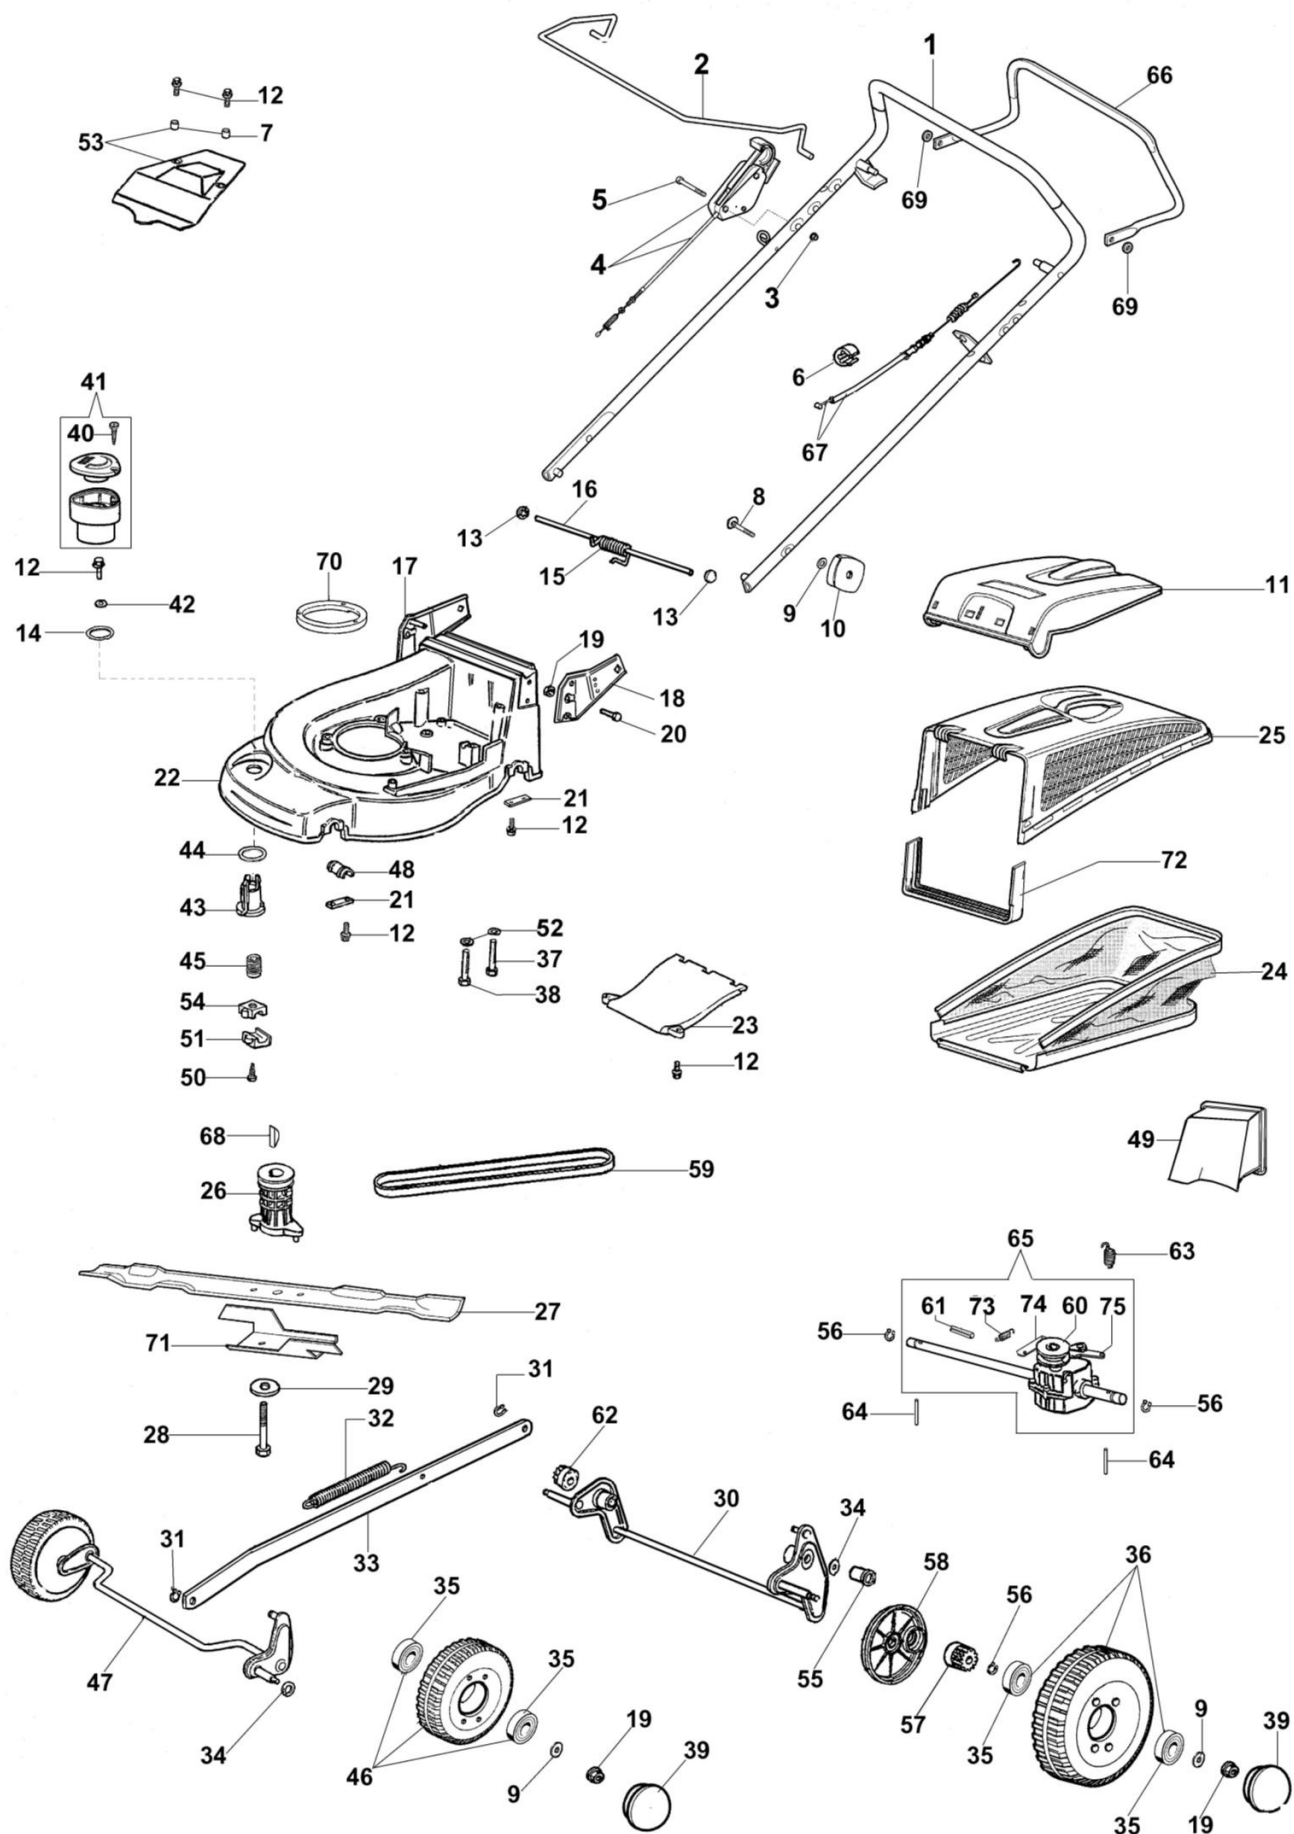

Ilustracja Kompletny katalog (do maja '07)

Znak	Ilosc	Kod artykul	Opis	Waznosc od	Waznosc do	Notakt	Biuletyny
1	1	66060222A	Uchwyt				
2	1	66060176	Dźwignia				
3	2	034000013R	Nakretka				
4	1	66060177R	Linka sterująca				
5	2	3801018	Śruba				
6	2	66060231	Tasma				
7	2	66060110R	Dystans				
8	2	3910015R	Sruba				
9	4	3916008R	Podkładka				
10	2	66060395R	Pokrętło				
11	1	66060254	Przesłona				
12	15	3960031R	Sruba				
13	2	3045027R	Blokada				
14	1	66060118R	Pierścień				
15	1	66060060	Sprężyna				
16	1	66060055	Oś deflektora				
17	1	66060394	Podstawa/uchwyt				
18	1	66060394	Podstawa/uchwyt				
19	4	3914010R	Nakretka				
20	4	3906066R	Śruba				
21	4	66060008AR	Płytką				
22	1	66090002AR	Korpus				
23	1	66062096	Pokrywa				
24	1	66060535R	Zbiornik ściętej trawy				
25	1	66060255R	Rama				
26	1	66060131	Piasta Ø22,2mm				BT5-039-03/07
27	1	66090157R	Nóż mielący 48				
28	1	3906162R	Śruba				
29	1	66060384R	Podkładka				BT5-039-03/07
30	1	66060024CR	Tyłna oś kpl.				
31	2	3026007R	Pierścień				
32	1	66060043	Sprężyna				
33	1	66090005	Cięgno				
34	2	3027001R	Podkładka				
35	8	3035023R	Lozysko				
36	2	66060274R	Koło				
37	2	3806077	Śruba				
38	4	3906066R	Śruba				
39	4	66060276	Pokrywa koła				
40	1	3960013R	Sruba				BT5-036-10/06
41	1	66060355A	Pokrętło kpl.				BT5-036-10/06
42	1	3918017R	Podkładka				
43	1	66060037AR	Gwint wewnętrzny				BT5-036-10/06
44	1	66060038R	Podkładka				
45	1	66060039AR	Śruba				
46	2	66060275AR	Koło