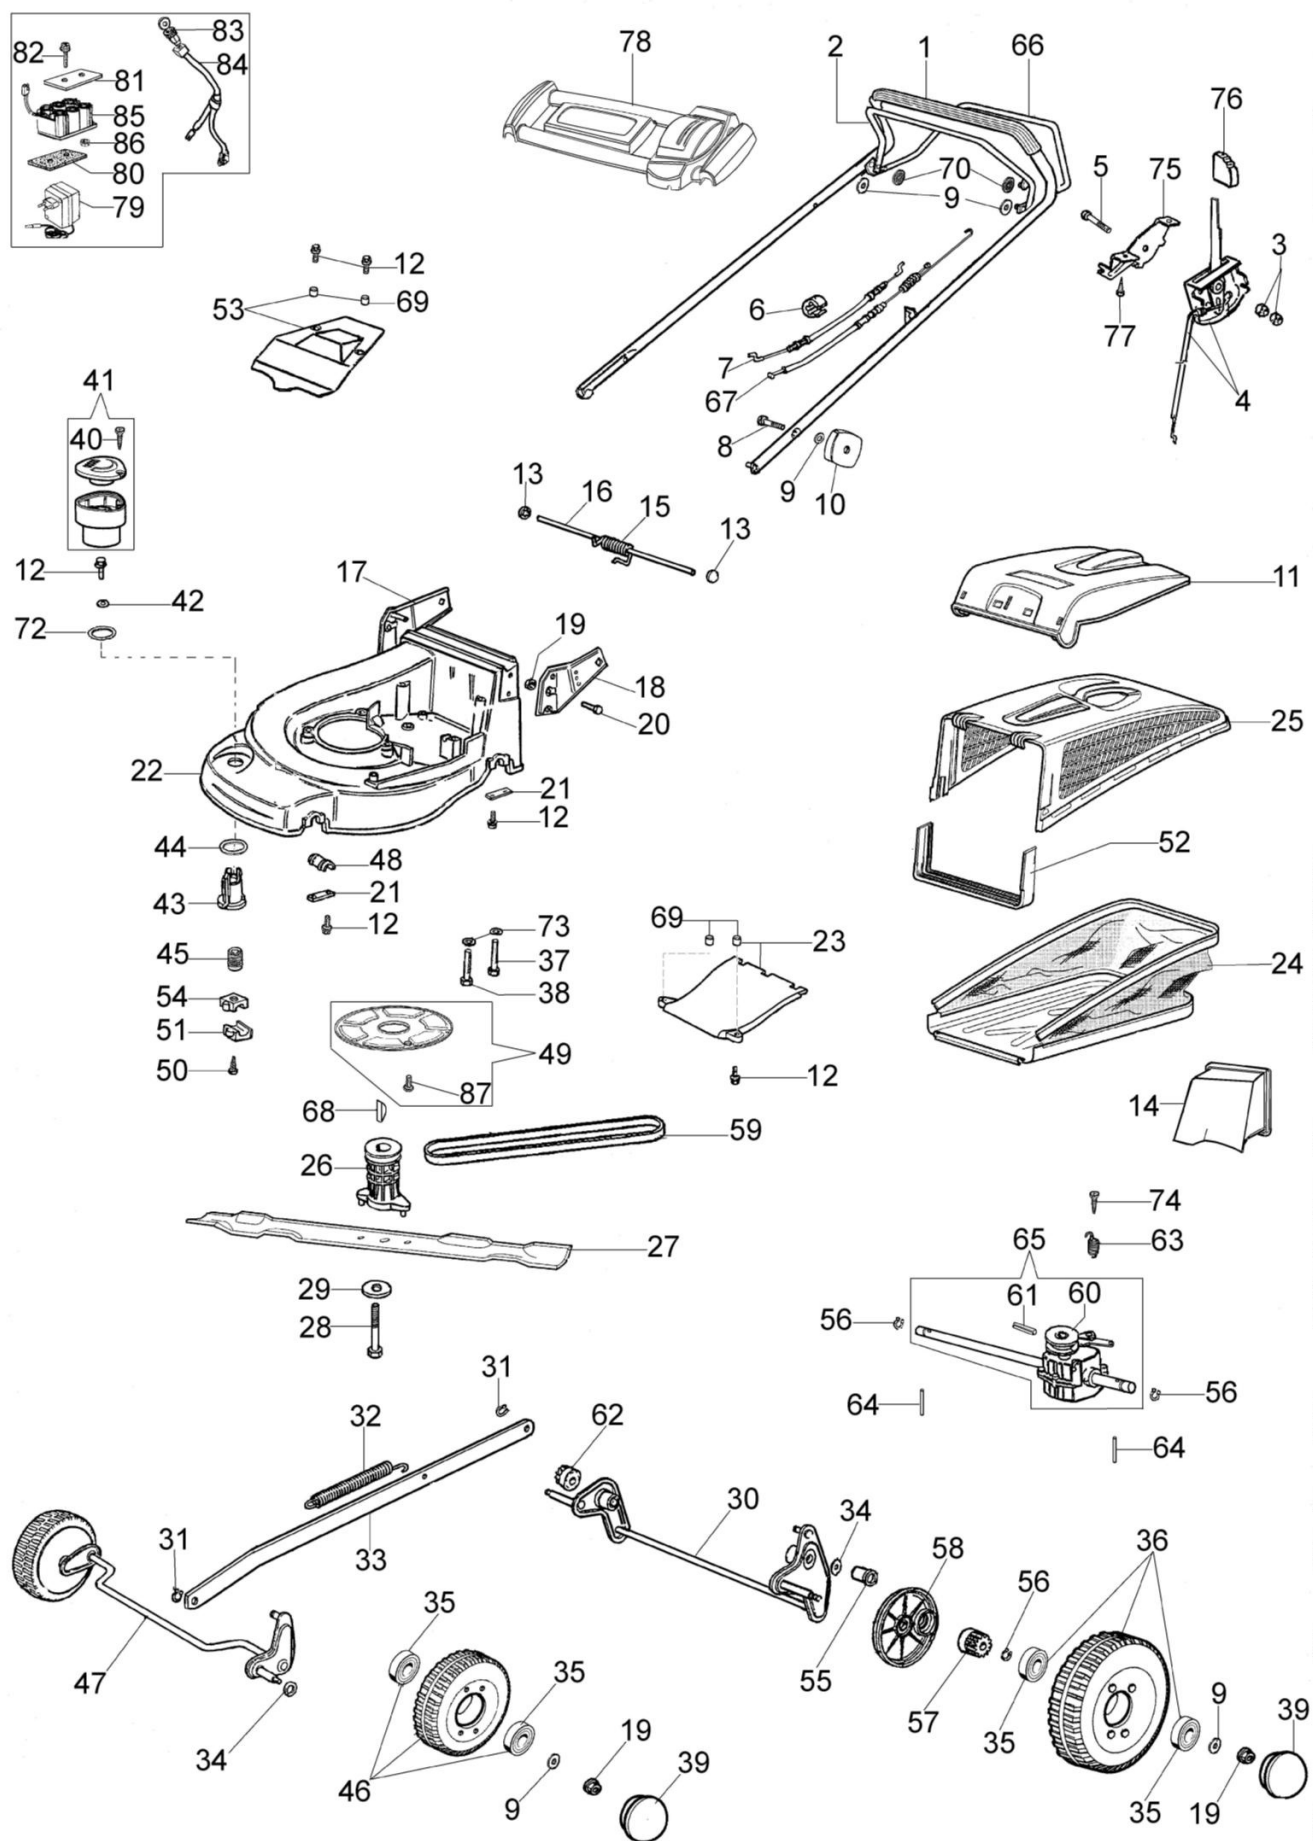

Ilustracja Kompletny katalog (od czerwca '07)

Ilustracja Kompletny katalog (od czerwca '07)

Znak	Ilosc	Kod artykul	Opis	Waznosc od	Waznosc do	Notakt	Biuletyny
1	1	66060104AR	Uchwyt				
2	1	66060106R	Dźwignia hamulca				
3	2	3914006R	Nakretka				
4	1	66060164CR	Linka gazu				
5	2	3910019	Śruba				
6	2	66060231	Tasma				
7	1	66060506R	Linka hamulca				
8	2	3910015R	Sruba				
9	4	3916008R	Podkładka				
10	2	66060395R	Pokrętło				
11	1	66060254	Przesłona				
12	12	3960031R	Sruba				BT5-043-06/07
13	2	3045027R	Blokada				
14	1	66090147R	Mulching korek				
15	1	66060060	Sprężyna				
16	1	66060055	Oś deflektora				
17	1	66060394	Podstawa/uchwyt				
18	1	66060394	Podstawa/uchwyt				
19	4	3914010R	Nakretka				
20	4	3906066R	Śruba				
21	4	66060008AR	Płytki				
22	1	66090002AR	Korpus				BT5-043-06/07
23	1	66062096	Pokrywa				
24	1	66060535R	Zbiornik ściętej trawy				
25	1	66060255R	Rama				
26	1	66060131	Piasta Ø22,2mm				
27	1	66090157R	Nóż mielący 48				
28	1	3906162R	Śruba				
29	1	66060384R	Podkładka				
30	1	66060024CR	Tyłna oś kpl.				
31	2	3033129R	Podkładka				
32	1	66060043	Sprężyna				
33	1	66090005	Cięgno				
34	2	3027001R	Podkładka				
35	8	3035023R	Lozysko				
36	2	66060274R	Koło				
37	2	3806077	Śruba				
38	1	3906083R	Śruba				
39	4	66060276	Pokrywa koła				
40	1	3960013R	Sruba				
41	1	66060355A	Pokrętło kpl.				
42	1	3918017R	Podkładka				
43	1	66060037AR	Gwint wewnętrzny				
44	1	66060038R	Podkładka				
45	1	66060039AR	Śruba				
46	2	66060275AR	Koło