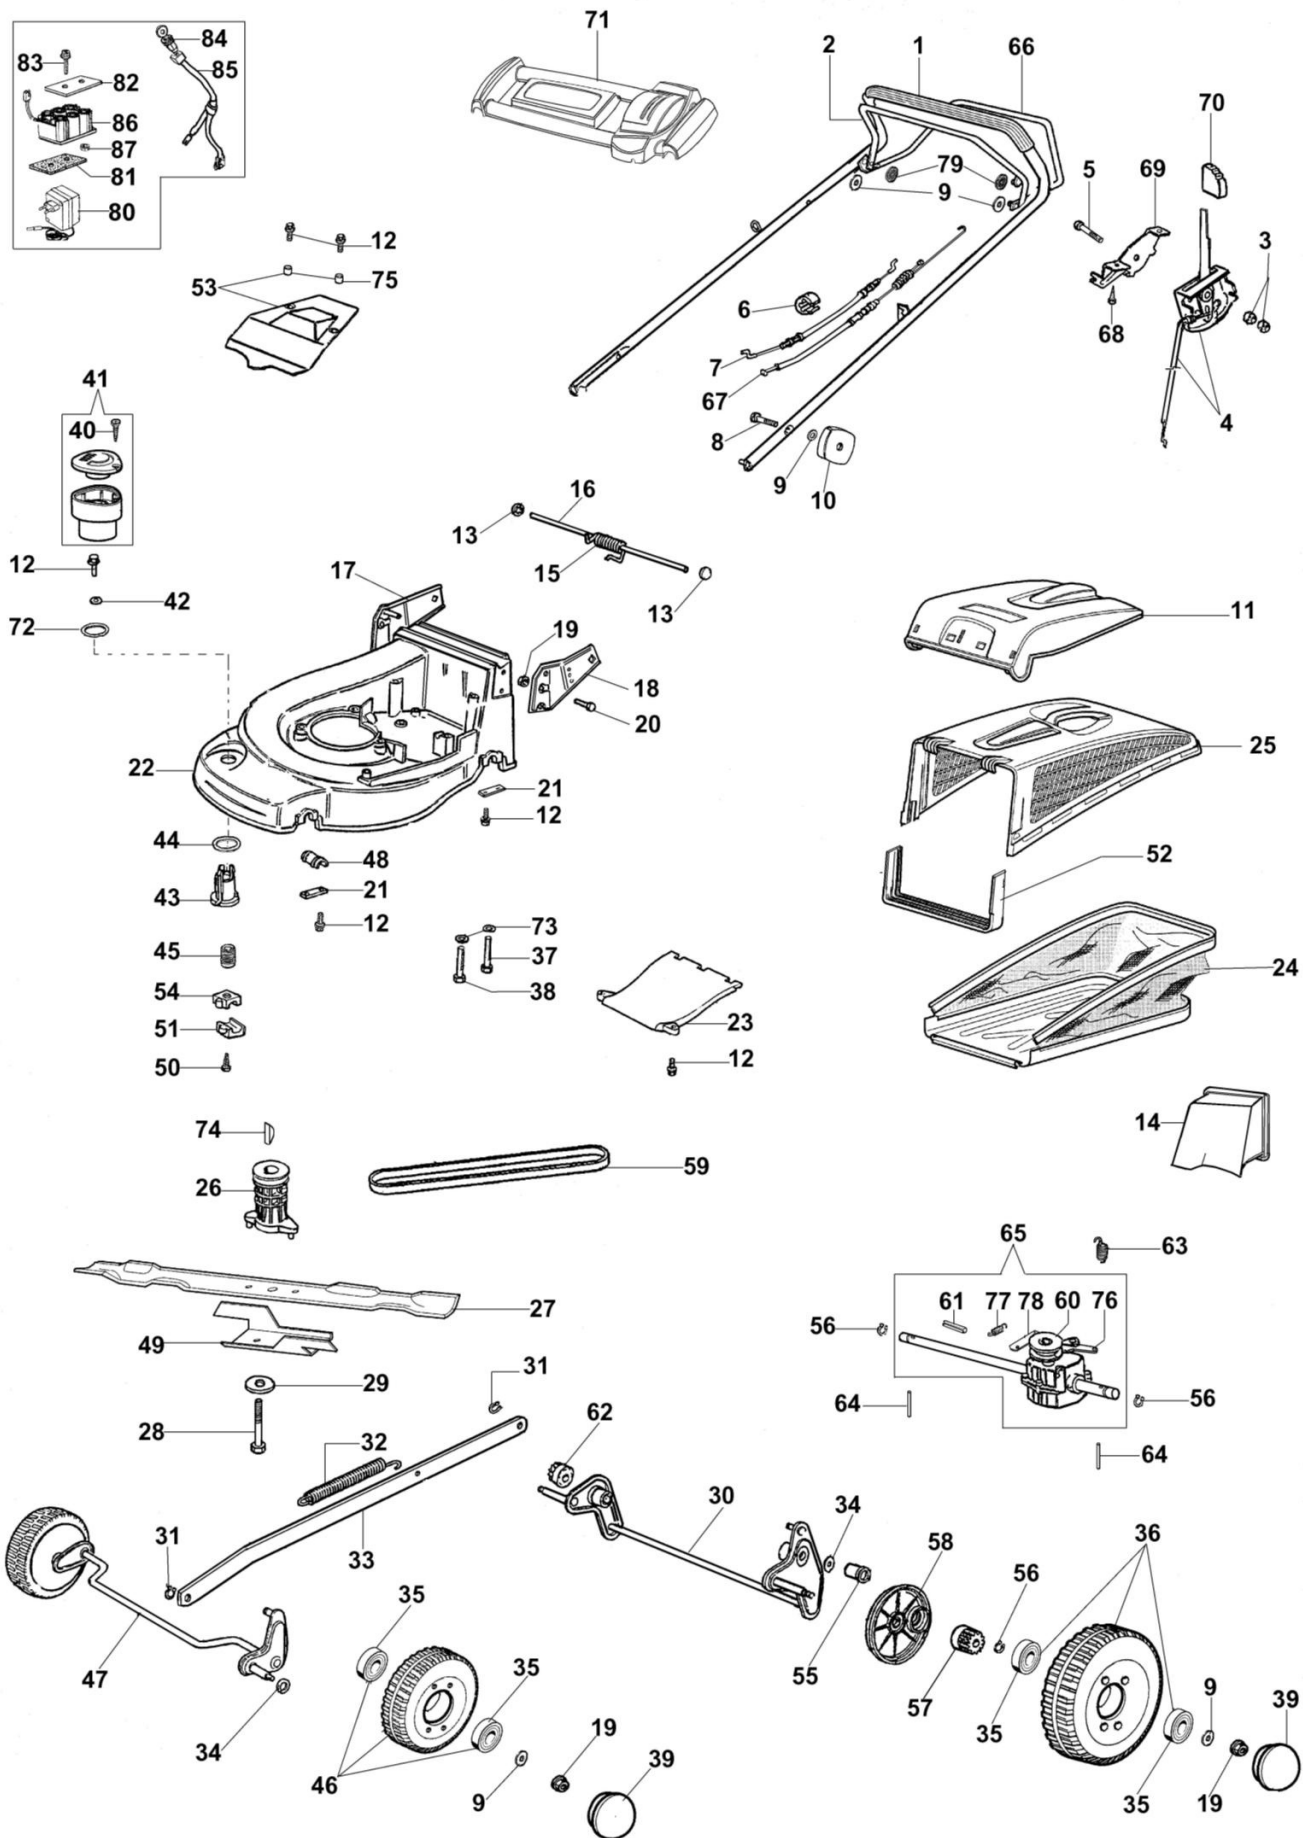

## Ilustracja Kompletny katalog (od czerwca '07)

Znak	Ilosc	Kod artykul	Opis	Waznosc od	Waznosc do	Notakt	Biuletyny
47	1	66060020CR	Oś przednia				
48	2	66060007R	Tulejka				
49	1	66090148A	Oslona				BT5-043-06/07
50	2	3960040R	Sruba				
51	1	66060410	Piasta				
52	1	66060256R	Mocowanie				
53	1	66062027	Pokrywa				
54	1	66060410	Piasta				
55	2	66060030R	Tulejka				
56	4	3024012R	Pierscien sprzysty				
57	1	66060537R	Zębatka napędowa lewego				
58	1	66060293AR	Pokrywa koła				
59	1	3047018R	Pasek			Z 33 10x840 LI (PI BELT)	BT5-040-04/07
60	1	66060419R	Koło pasowe				BT5-040-04/07
61	1	3022020R	Sworzen				BT5-040-04/07
62	1	66060538R	Zębatka napędowa prawa				
63	1	66060286R	Sprężyna				BT5-040-04/07
64	2	66060010R	Walek				
65	1	66060360DR	Przeniesienie napędu				BT5-040-04/07
66	1	66060105R	Dźwignia napędu				
67	1	66060508R	Linka napędu				BT5-040-04/07
68	1	8202126R	Wpust				
69	8	66060110R	Dystans				BT5-043-06/07
70	2	3045033R	Podkładka				
72	1	66060118R	Pierścień				
73	3	3918013R	Podkładka				
74	1	3960087AR	Sruba				BT5-040-04/07
75	1	66060259	Mocowanie				
76	1	66060080R	Uchwyt				
77	2	3960059AR	Śruba				
78	1	66060268	Panel sterowania				
79	1	8202156	Ładowarka				
80	1	66070076	Podstawa				
81	1	66060134	Płytką				
82	2	3801067	Śruba				
83	1	3040020R	Wyłącznik				
84	1	8202338	Przewód				
85	1	8201154R	Bateria				
86	2	3914003R	Nakretka				
87	3	3960135R	Śruba				