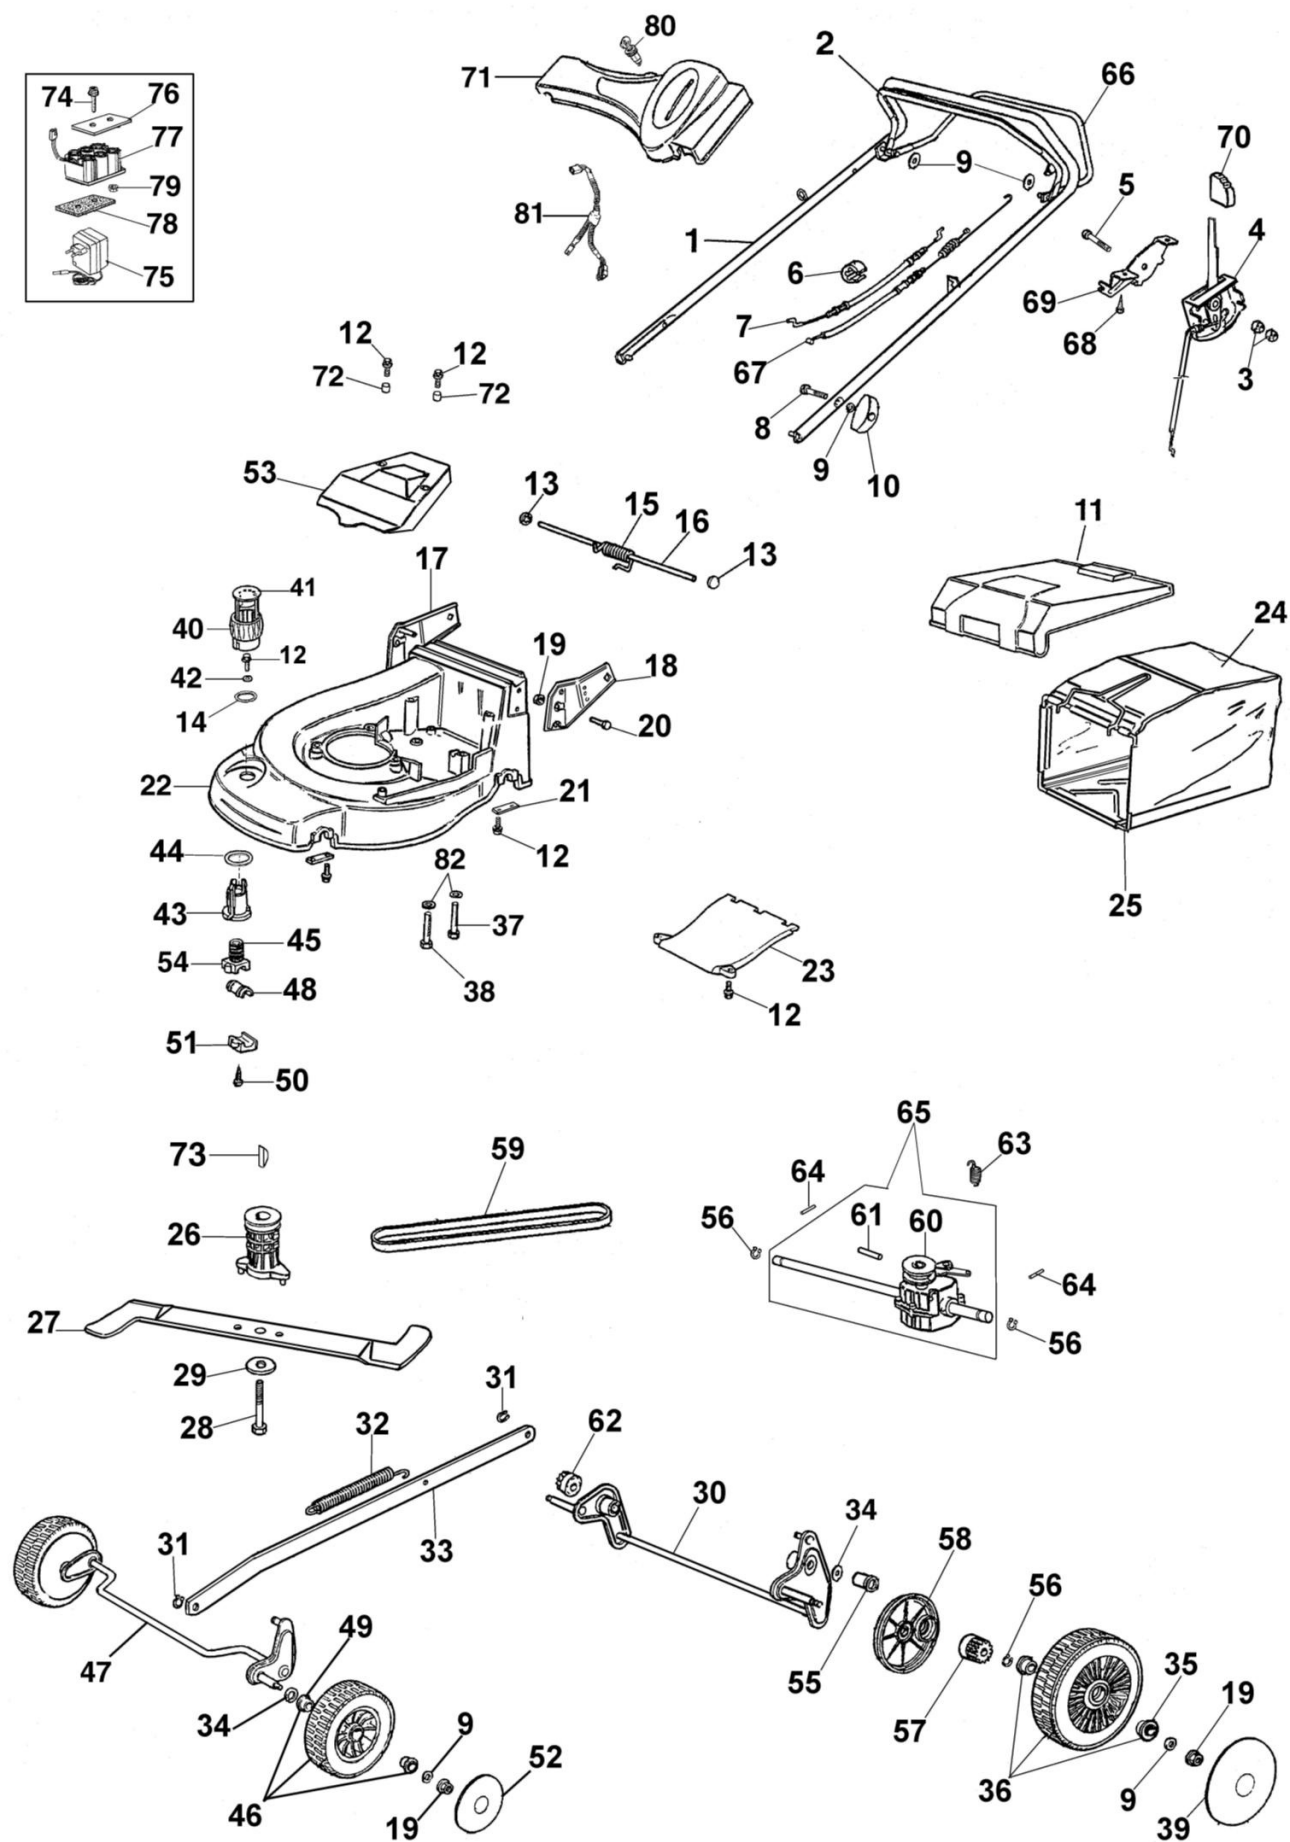

AR 48 TBXE Kosiarka

Dokumenty

Kompletny katalog

Ilustracja Kompletny katalog

Znak	Ilosc	Kod artykul	Opis	Waznosc od	Waznosc do	Notakt	Biuletyny
1	1	66060104AR	Uchwyt				
2	1	66060106R	Dźwignia hamulca				
3	2	034000013R	Nakretka				
4	1	66060062R	Linka gazu				
5	1	3906164R	Sruba				
6	2	66060231	Tasma				
7	1	66060506R	Linka hamulca				
8	2	3910015R	Sruba				
9	4	3916008R	Podkładka				
10	2	4119013AR	Dźwignia napinająca				
11	1	66060059R	Przesłona				
12	13	3960031R	Sruba				
13	2	3045027R	Blokada				
14	1	66060118R	Pierścień				
15	1	66060060	Sprężyna				
16	1	66060055	Oś deflektora				
17	1	66060394	Podstawa/uchwyt				
18	1	66060394	Podstawa/uchwyt				
19	7	3914010R	Nakretka				
20	4	3906066R	Śruba				
21	4	66060008AR	Płytki				
22	1	66090002AR	Korpus				
23	1	66062096	Pokrywa				
24	1	66060116R	Zbiornik ściętej trawy				
25	1	66060078R	Rama				
26	1	66060131	Piasta Ø22,2mm				
27	1	66090157R	Nóż mielący 48				
28	1	3906162R	Śruba				
29	1	66060384R	Podkładka				
30	1	66060024CR	Tyłna oś kpl.				
31	2	3033129R	Podkładka				
32	1	66060043	Sprężyna				
33	1	66090005	Cięgno				
34	2	3027001R	Podkładka				
35	2	66030057R	Łożysko				
36	2	66062097	Zestaw kół				
37	2	3806077	Śruba				
38	1	3906083R	Śruba				
39	2	66030145R	Pokrywa koła				
40	1	66060041R	Pokrętło				
41	1	66060040BR	Pokrywa				
42	1	3918017R	Podkładka				
43	1	66060037AR	Gwint wewnętrzny				
44	1	66060038R	Podkładka				
45	1	66060039AR	Śruba				
46	2	66110281	Zestaw kół				