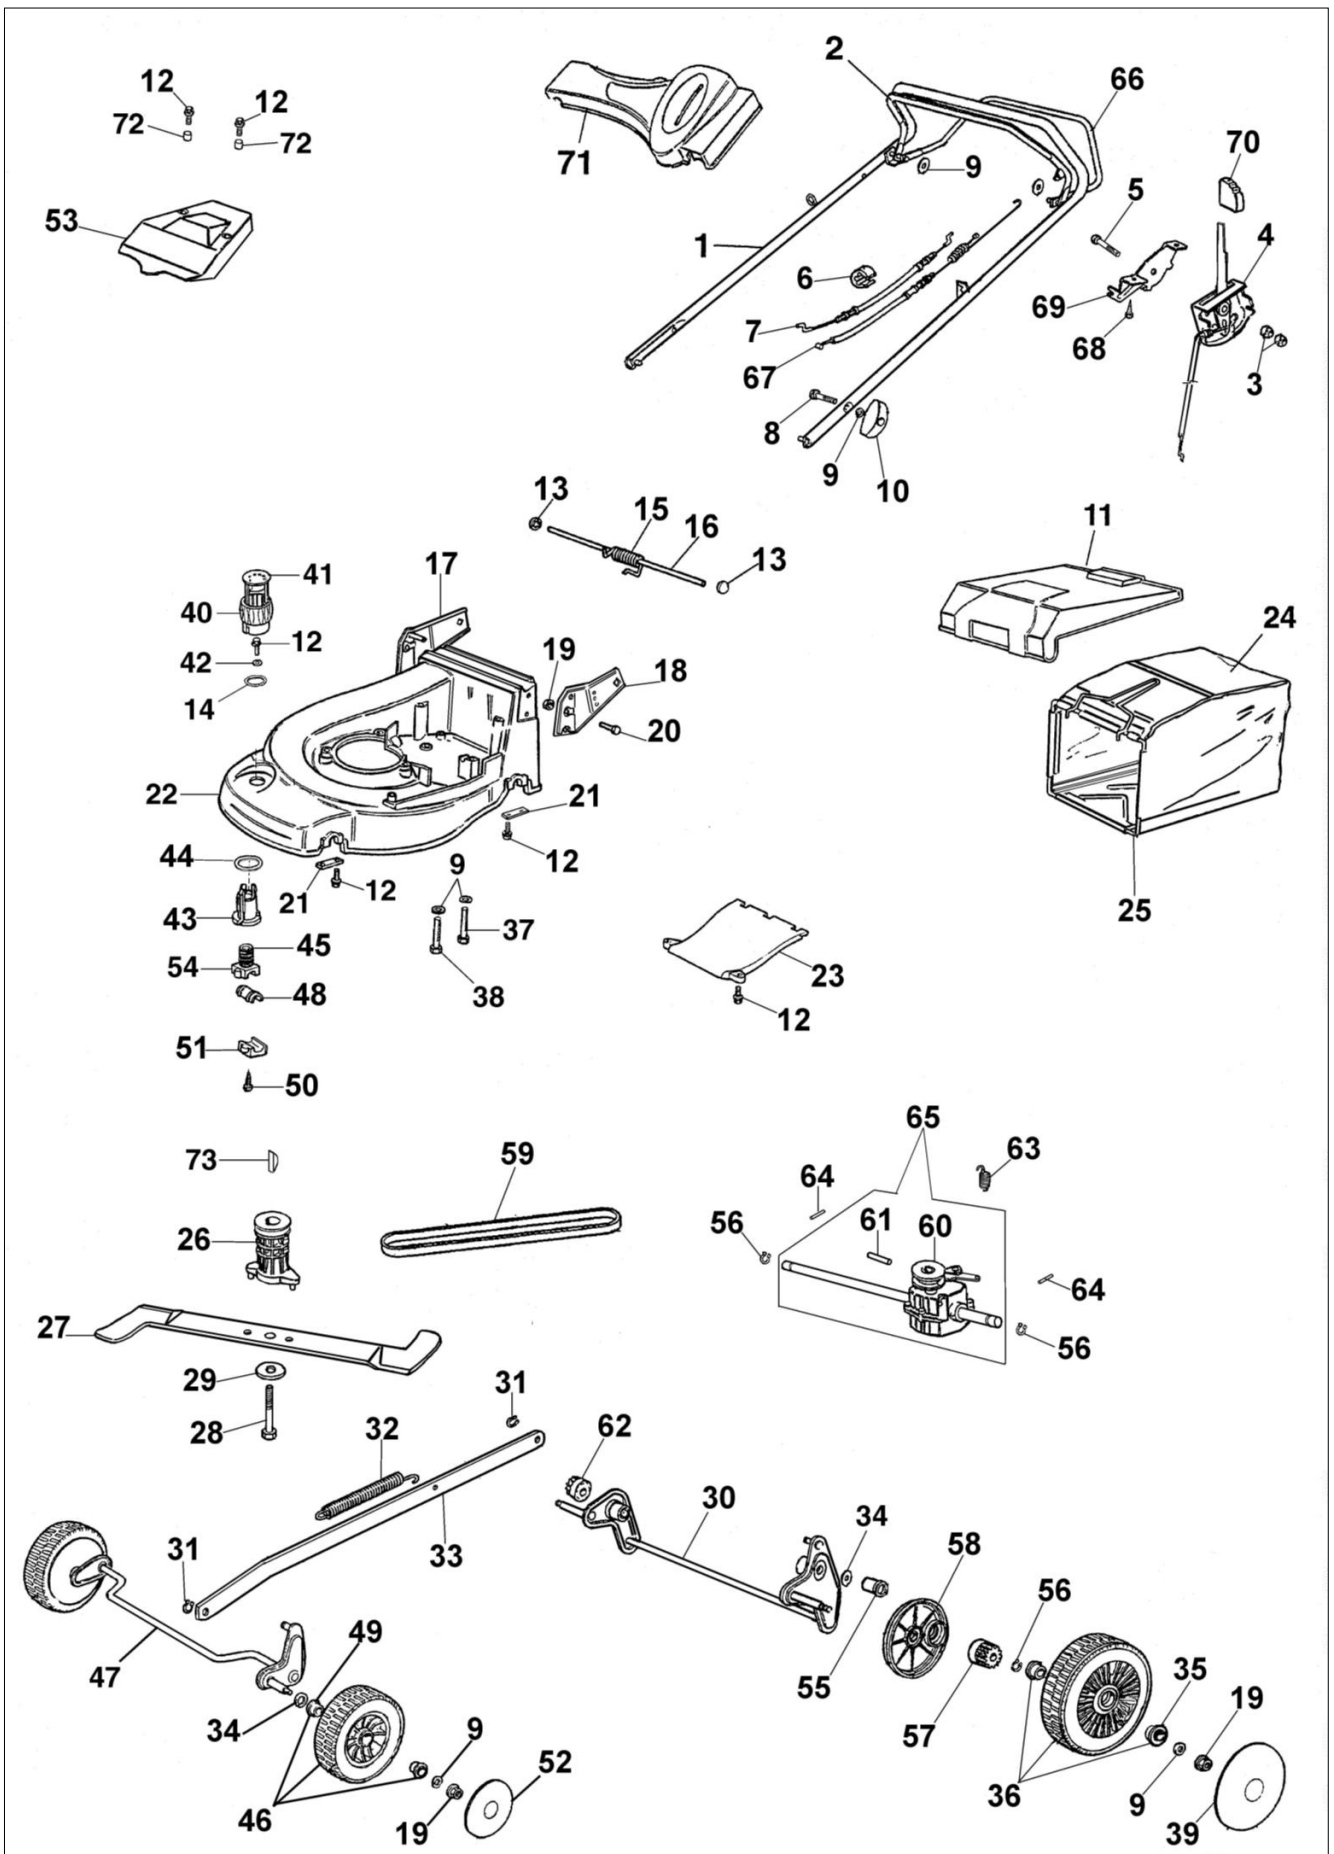

AR 48 TBX Kosiarka

Dokumenty

[Kompletny katalog](#)

Ilustracja Kompletny katalog

Znak	Ilosc	Kod artykul	Opis	Waznosc od	Waznosc do	Notakt	Biuletyny
1	1	66060104AR	Uchwyt				
2	1	66060106R	Dźwignia hamulca				
3	2	034000013R	Nakretka				
4	1	66060062R	Linka gazu				
5	1	3906164R	Sruba				
6	2	66060231	Tasma				
7	1	66060506R	Linka hamulca				
8	2	3910015R	Sruba				
9	4	3916008R	Podkładka				
10	2	4119013AR	Dźwignia napinająca				
11	1	66060059R	Przesłona				
12	13	3960031R	Sruba				
13	2	3045027R	Blokada				
14	1	66060118R	Pierścień				
15	1	66060060	Sprężyna				
16	1	66060055	Oś deflektora				
17	1	66060394	Podstawa/uchwyt				
18	1	66060394	Podstawa/uchwyt				
19	7	3914010R	Nakretka				
20	4	3906066R	Śruba				
21	4	66060008AR	Płytki				
22	1	66090002AR	Korpus				
23	1	66062096	Pokrywa				
24	1	66060116R	Zbiornik ściętej trawy				
25	1	66060078R	Rama				
26	1	66060131	Piasta Ø22,2mm				
27	1	66090157R	Nóż mielący 48				
28	1	3906162R	Śruba				
29	1	66060384R	Podkładka				
30	1	66060024CR	Tylna oś kpl.				
31	2	3033129R	Podkładka				
32	1	66060043	Sprężyna				
33	1	66090005	Cięgno				
34	2	3027001R	Podkładka				
35	2	66030057R	Łożysko				
36	2	66062097	Zestaw kół				
37	2	3918013R	Podkładka				
38	1	3906083R	Śruba				
39	2	66030145R	Pokrywa koła				
40	1	66060041R	Pokrętło				
41	1	66060040BR	Pokrywa				
42	1	3918017R	Podkładka				
43	1	66060037AR	Gwint wewnętrzny				
44	1	66060038R	Podkładka				
45	1	66060039AR	Śruba				
46	2	66110281	Zestaw kół				