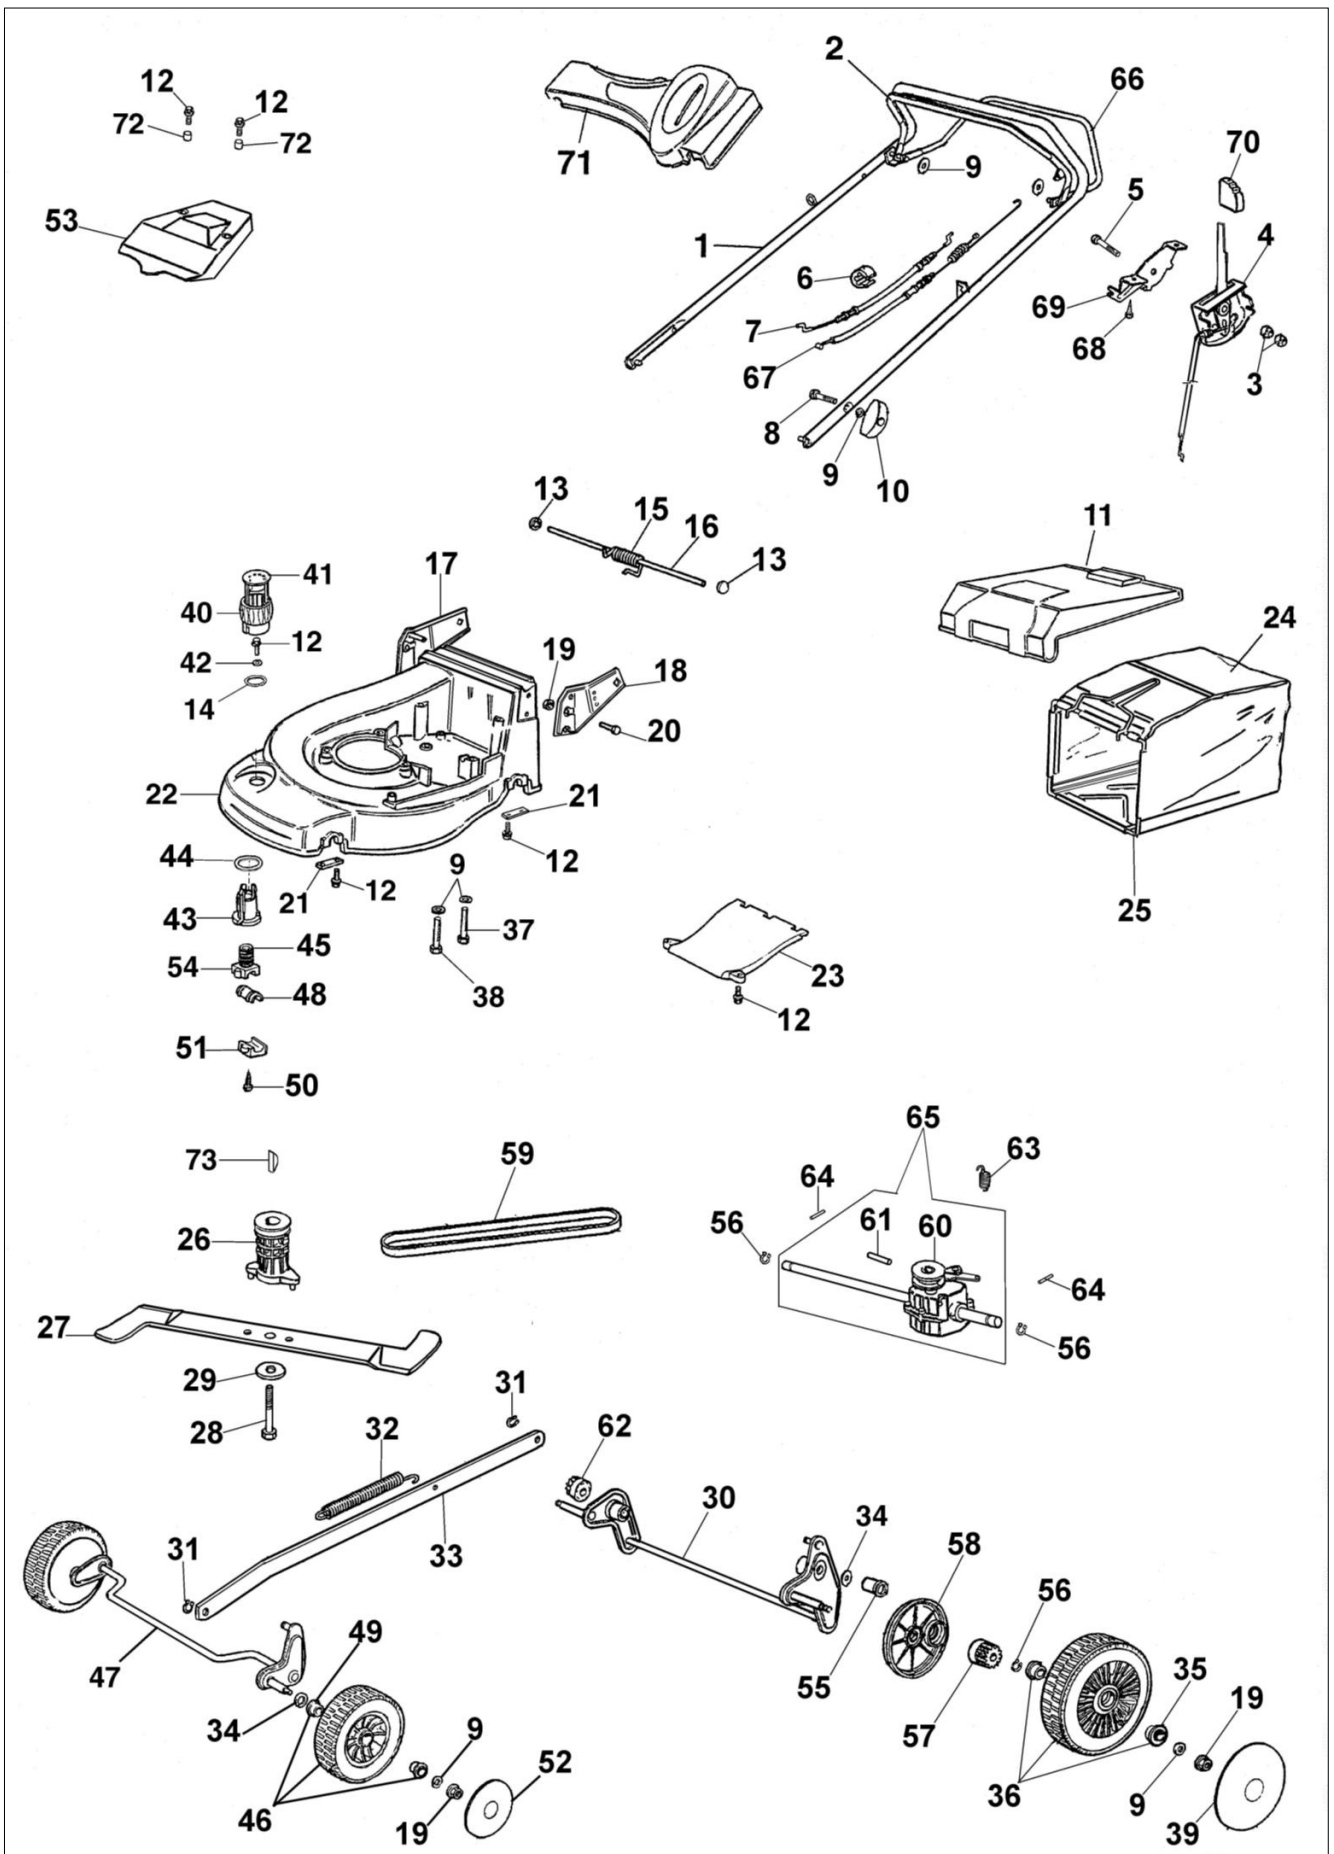

AR 48 TBQ Kosiarka

Dokumenty

Kompletny katalog

Ilustracja Kompletny katalog

Znak	Ilosc	Kod artykul	Opis	Waznosc od	Waznosc do	Notakt	Biuletyny
1	1	66060104AR	Uchwyt				
2	1	66060106R	Dźwignia hamulca				
3	2	034000013R	Nakretka				
4	1	66060062R	Linka gazu				
5	1	3906164R	Sruba				
6	2	66060231	Tasma				
7	1	66030276R	Linka hamulca silnika				
8	2	3910015R	Sruba				
9	4	3916008R	Podkładka				
10	2	4119013AR	Dźwignia napinająca				
11	1	66060059R	Przesłona				
12	13	3960031R	Sruba				
13	2	3045027R	Blokada				
14	1	66060118R	Pierścień				
15	1	66060060	Sprężyna				
16	1	66060055	Oś deflektora				
17	1	66060394	Podstawa/uchwyt				
18	1	66060394	Podstawa/uchwyt				
19	7	3914010R	Nakretka				
20	4	3906066R	Śruba				
21	4	66060008AR	Płytki				
23	1	66062096	Pokrywa				
24	1	66060116R	Zbiornik ściętej trawy				
25	1	66060078R	Rama				
26	1	66060131	Piasta Ø22,2mm				
27	1	66090157R	Nóż mielący 48				
28	1	3906162R	Śruba				
29	1	66060384R	Podkładka				
30	1	66060024CR	Tylna oś kpl.				
31	2	3026007R	Pierścień				
32	1	66060043	Sprężyna				
33	1	66090005	Cięgno				
34	2	3027001R	Podkładka				
35	2	66030057R	Łożysko				
36	2	66062097	Zestaw kół				
37	2	3918013R	Podkładka				
38	1	3906083R	Śruba				
39	2	66030145R	Pokrywa koła				
40	1	66060041R	Pokrętło				
41	1	66060040BR	Pokrywa				
42	1	3918017R	Podkładka				
43	1	66060037AR	Gwint wewnętrzny				
44	1	66060038R	Podkładka				
45	1	66060039AR	Śruba				
46	2	66110281	Zestaw kół				
47	1	66060020CR	Oś przednia				