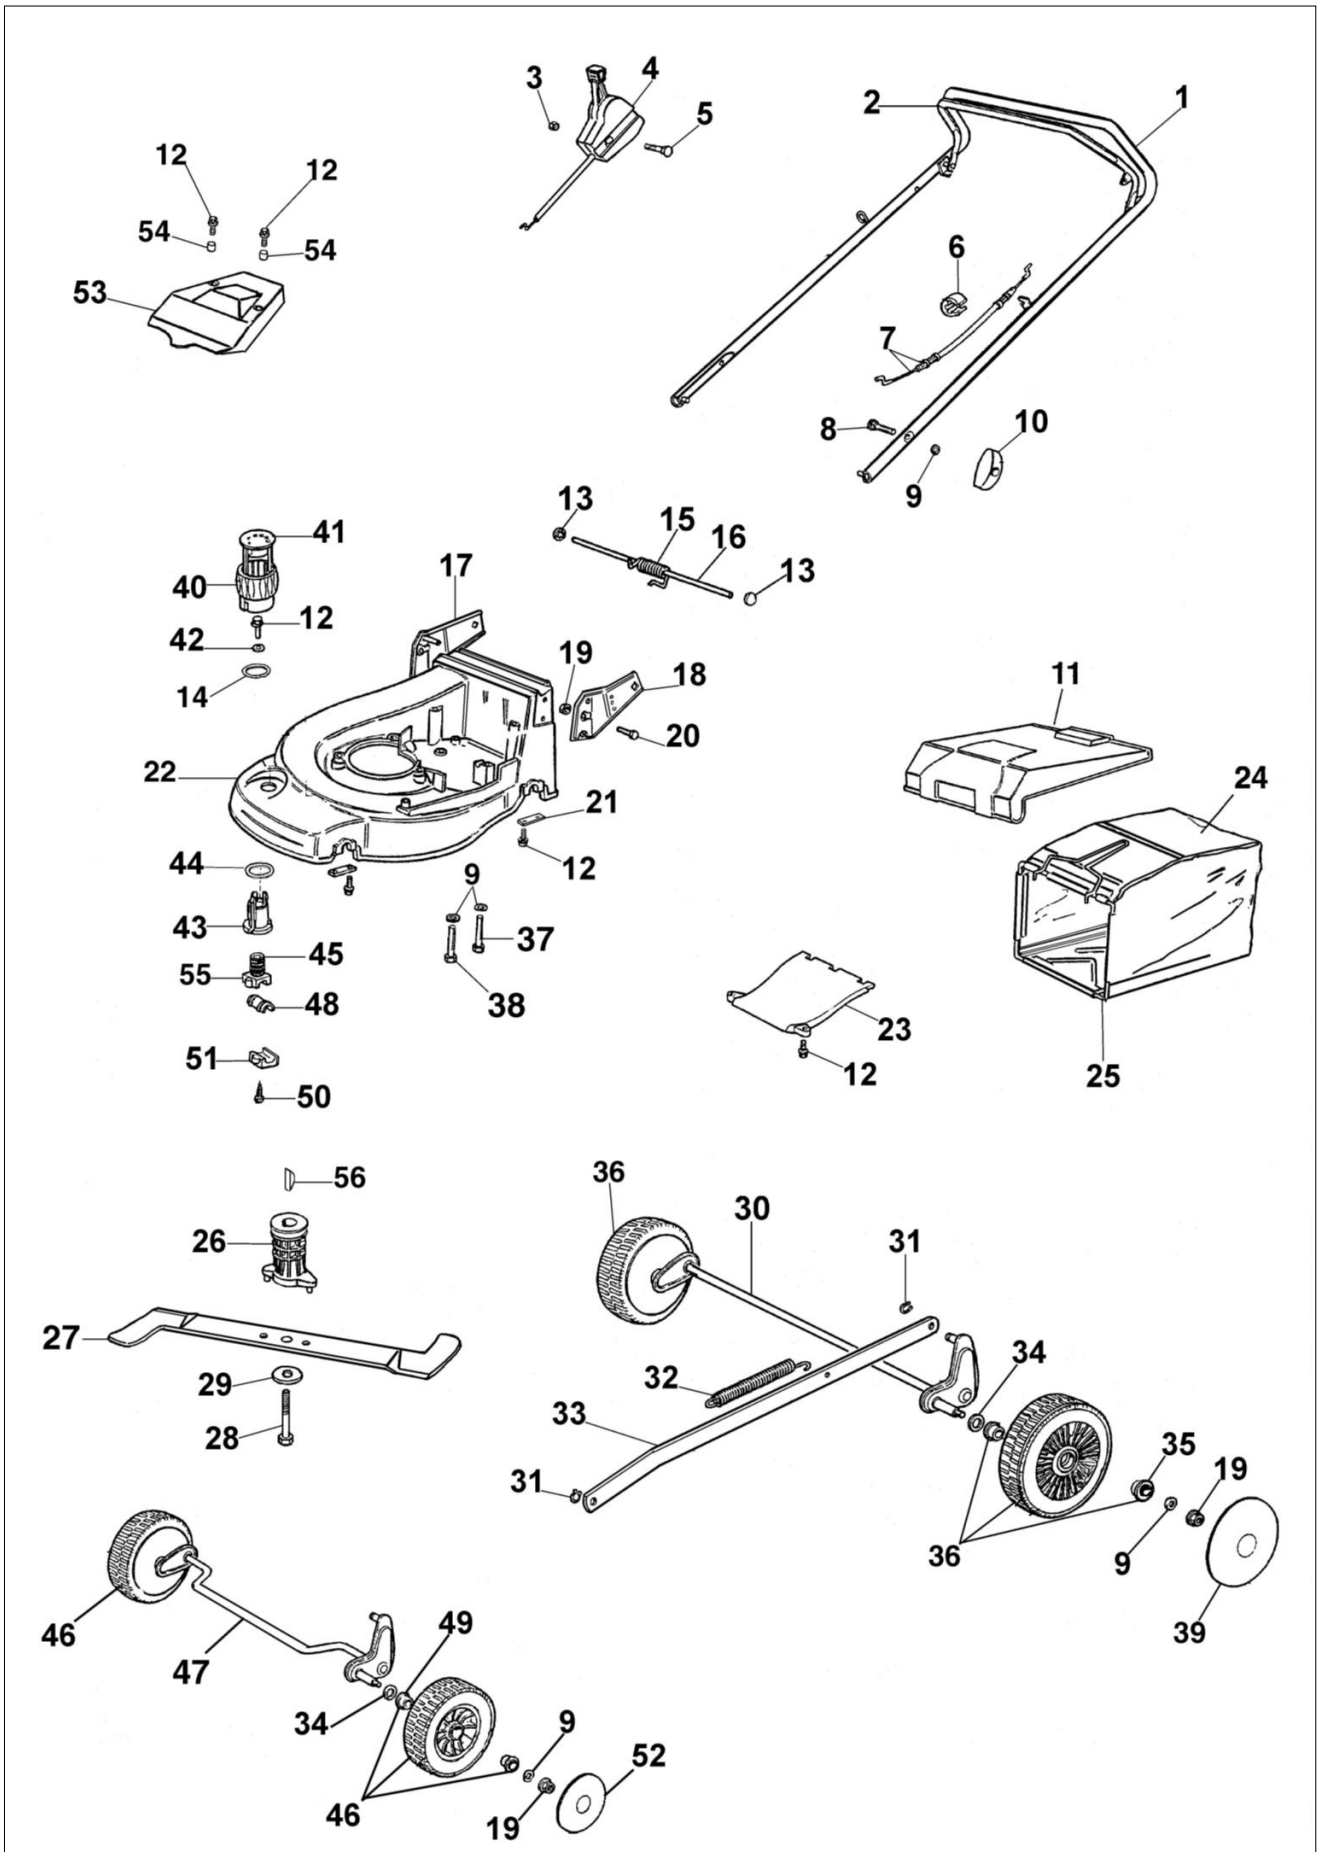

## AR 48 PBX Kosiarka

## Ilustracja Kompletny katalog

Znak	Ilosc	Kod artykul	Opis	Waznosc od	Waznosc do	Notakt	Biuletyny
1	1	66060104AR	Uchwyt				
2	1	66060106R	Dźwignia hamulca				
3	1	3914006R	Nakretka				
4	1	66060077AR	Linka gazu				
5	1	3910019	Śruba				
6	2	66060231	Tasma				
7	1	66060506R	Linka hamulca				
8	2	3910015R	Sruba				
9	6	3916008R	Podkładka				
10	2	4119013AR	Dźwignia napinająca				
11	1	66060059R	Przesłona				
12	5	3960031R	Sruba				
13	2	3045027R	Blokada				
14	1	66060118R	Pierścień				
15	1	66060060	Sprężyna				
16	1	66060055	Oś deflektora				
17	1	66060394	Podstawa/uchwyt				
18	1	66060394	Podstawa/uchwyt				
19	7	3914010R	Nakretka				
20	4	3906066R	Śruba				
21	4	66060008AR	Płytką				
22	1	66060003AR	Korpus				
23	1	66062096	Pokrywa				
24	1	66060116R	Zbiornik ściętej trawy				
25	1	66060078R	Rama				
26	1	66060131	Piasta Ø22,2mm				
27	1	66090157R	Nóż mielący 48				
28	1	3906162R	Śruba				
29	1	66060384R	Podkładka				
30	1	66060052B	Tylna oś kpl.				
31	2	3033129R	Podkładka				
32	1	66060043	Sprężyna				
33	1	66090005	Cięgno				
34	4	3027001R	Podkładka				
35	2	66030057R	Łożysko				
36	2	66062097	Zestaw kół				
37	2	3806077	Śruba				
38	1	3906083R	Śruba				
39	2	66030145R	Pokrywa koła				
40	1	66060041R	Pokrętło				
41	1	66060040BR	Pokrywa				
42	1	3918017R	Podkładka				
43	1	66060037AR	Gwint wewnętrzny				
44	1	66060038R	Podkładka				
45	1	66060039AR	Śruba				
46	2	66110281	Zestaw kół				

## Ilustracja Kompletny katalog

---

Znak	Ilosc	Kod artykul	Opis	Waznosc od	Waznosc do	Notakt	Biuletyny
47	1	66060020CR	Oś przednia				
48	1	66060007R	Tulejka				
49	2	66070497R	Lozysko				
50	1	3960040R	Sruba				
51	1	66060410	Piasta				
52	2	66100126	Pokrywa koła				
53	1	66090004	Oslona				
54	2	66060110R	Dystans				
55	1	66060410	Piasta				
56	1	8202126R	Wpust				