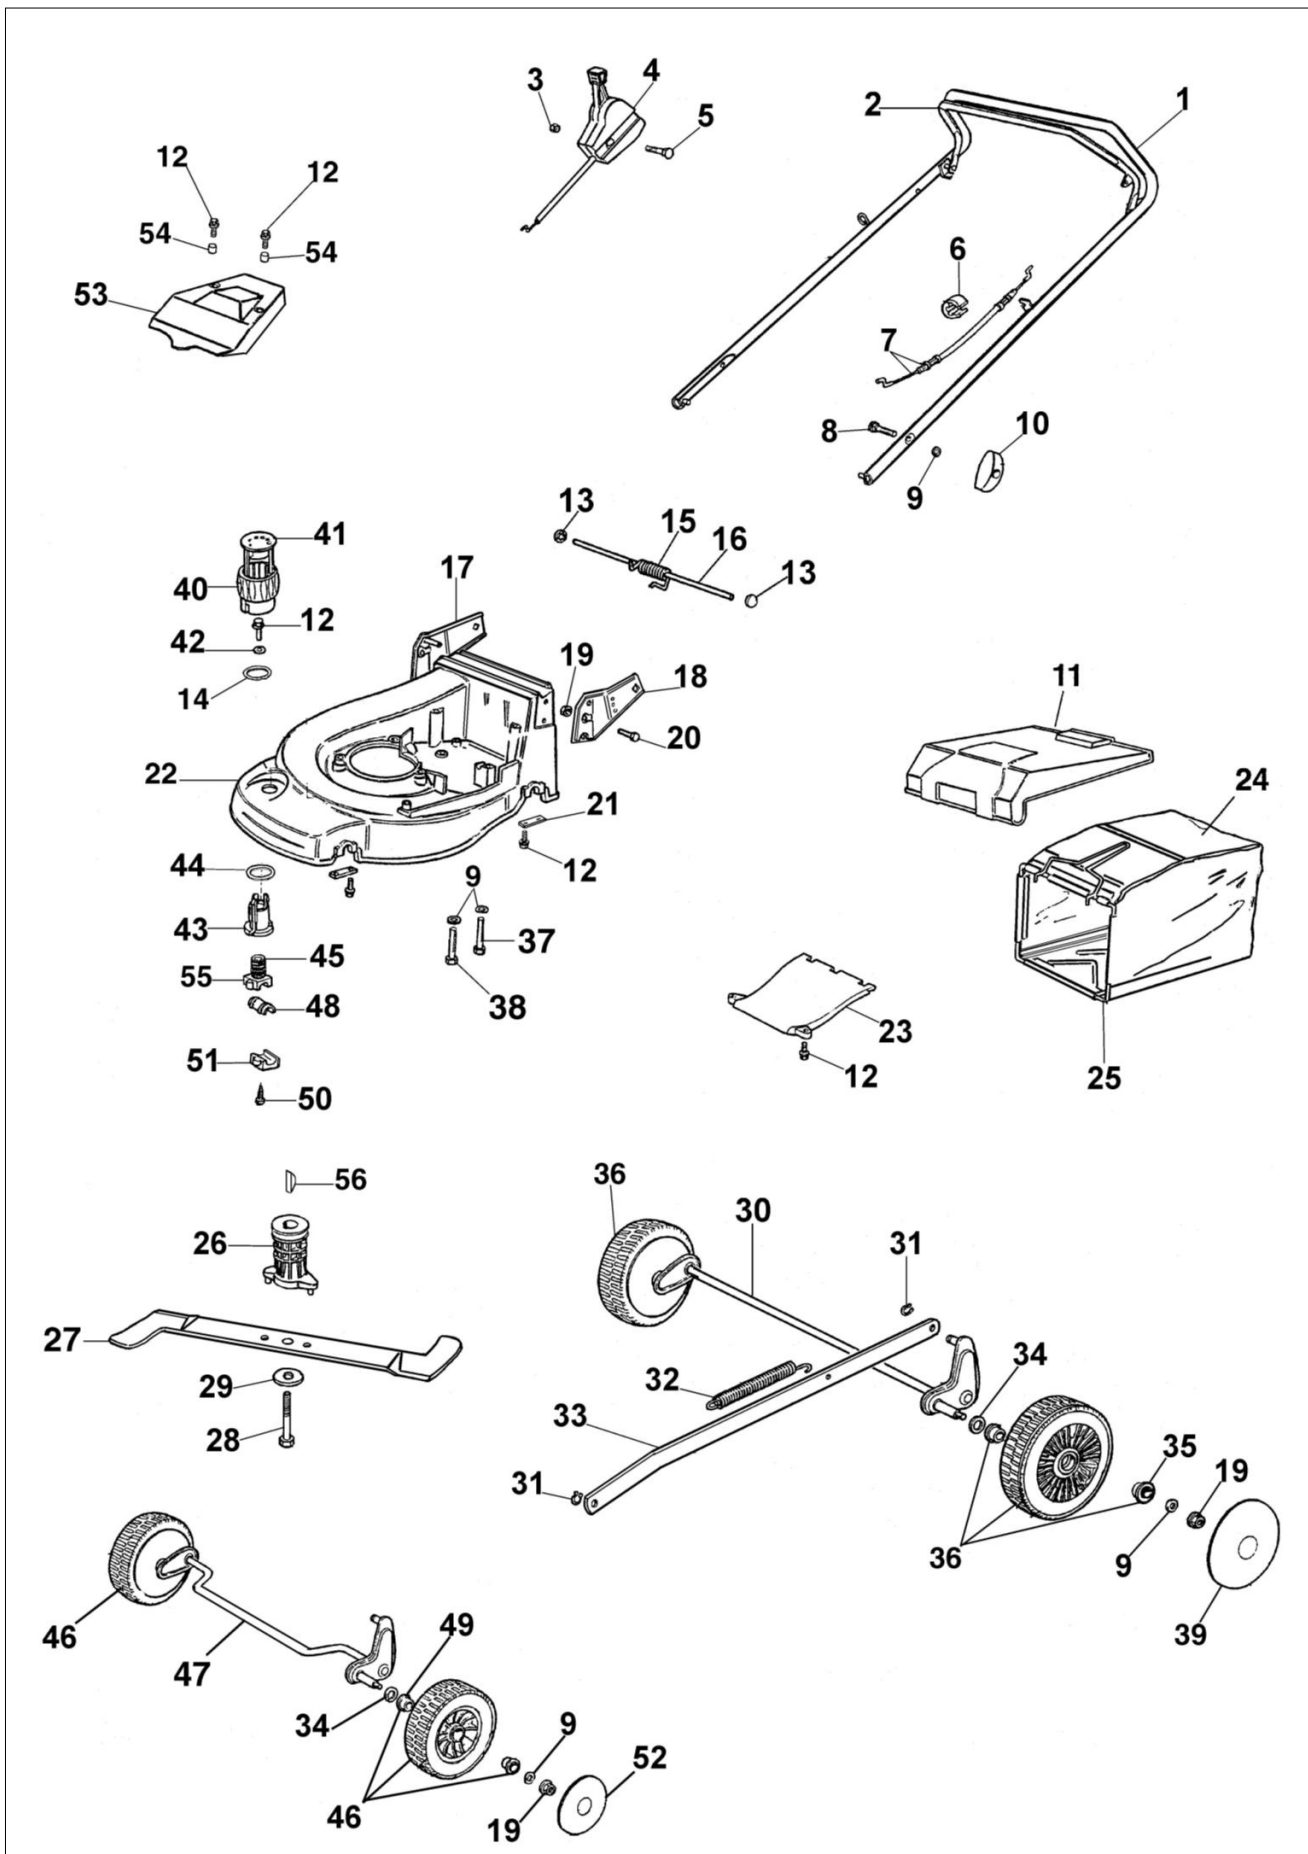

AR 48 PBQ Kosiarka

Dokumenty

Kompletny katalog

## Ilustracja Kompletny katalog

Znak	Ilosc	Kod artykul	Opis	Waznosc od	Waznosc do	Notakt	Biuletyny
1	1	66060104AR	Uchwyt				
2	1	66060106R	Dźwignia hamulca				
3	1	3914006R	Nakretka				
4	1	66060077AR	Linka gazu				
5	1	3910019	Śruba				
6	2	66060231	Tasma				
7	1	66030276R	Linka hamulca silnika				
8	2	3910015R	Sruba				
9	6	3916008R	Podkładka				
10	2	4119013AR	Dźwignia napinająca				
11	1	66060059R	Przesłona				
12	5	3960031R	Sruba				
13	2	3045027R	Blokada				
14	1	66060118R	Pierścień				
15	1	66060060	Sprężyna				
16	1	66060055	Oś deflektora				
17	1	66060394	Podstawa/uchwyt				
18	1	66060394	Podstawa/uchwyt				
19	7	3914010R	Nakretka				
20	4	3906066R	Śruba				
21	4	66060008AR	Płytką				
22	1	66060003AR	Korpus				
23	1	66062096	Pokrywa				
24	1	66060116R	Zbiornik ściętej trawy				
25	1	66060078R	Rama				
26	1	66060131	Piasta Ø22,2mm				
27	1	66090157R	Nóż mielący 48				
28	1	3906162R	Śruba				
29	1	66060384R	Podkładka				
30	1	66060052B	Tylna oś kpl.				
31	2	3026007R	Pierścień				
32	1	66060043	Sprężyna				
33	1	66090005	Cięgno				
34	4	3027001R	Podkładka				
35	2	66030057R	Łożysko				
36	2	66062097	Zestaw kół				
37	2	3806077	Śruba				
38	1	3906083R	Śruba				
39	2	66030145R	Pokrywa koła				
40	1	66060041R	Pokrętło				
41	1	66060040BR	Pokrywa				
42	1	3918017R	Podkładka				
43	1	66060037AR	Gwint wewnętrzny				
44	1	66060038R	Podkładka				
45	1	66060039AR	Śruba				
46	2	66110281					

## Ilustracja Kompletny katalog

---

Znak	Ilosc	Kod artykul	Opis	Waznosc od	Waznosc do	Notakt	Biuletyny
47	1	66060020CR	Oś przednia				
48	1	66060007R	Tulejka				
49	2	66070497R	Lozysko				
50	1	3960040R	Sruba				
51	1	66060410	Piasta				
52	2	66100126	Pokrywa koła				
53	1	66090004	Oslona				
54	2	66060110R	Dystans				
55	1	66060410	Piasta				
56	1	8202126R	Wpust				