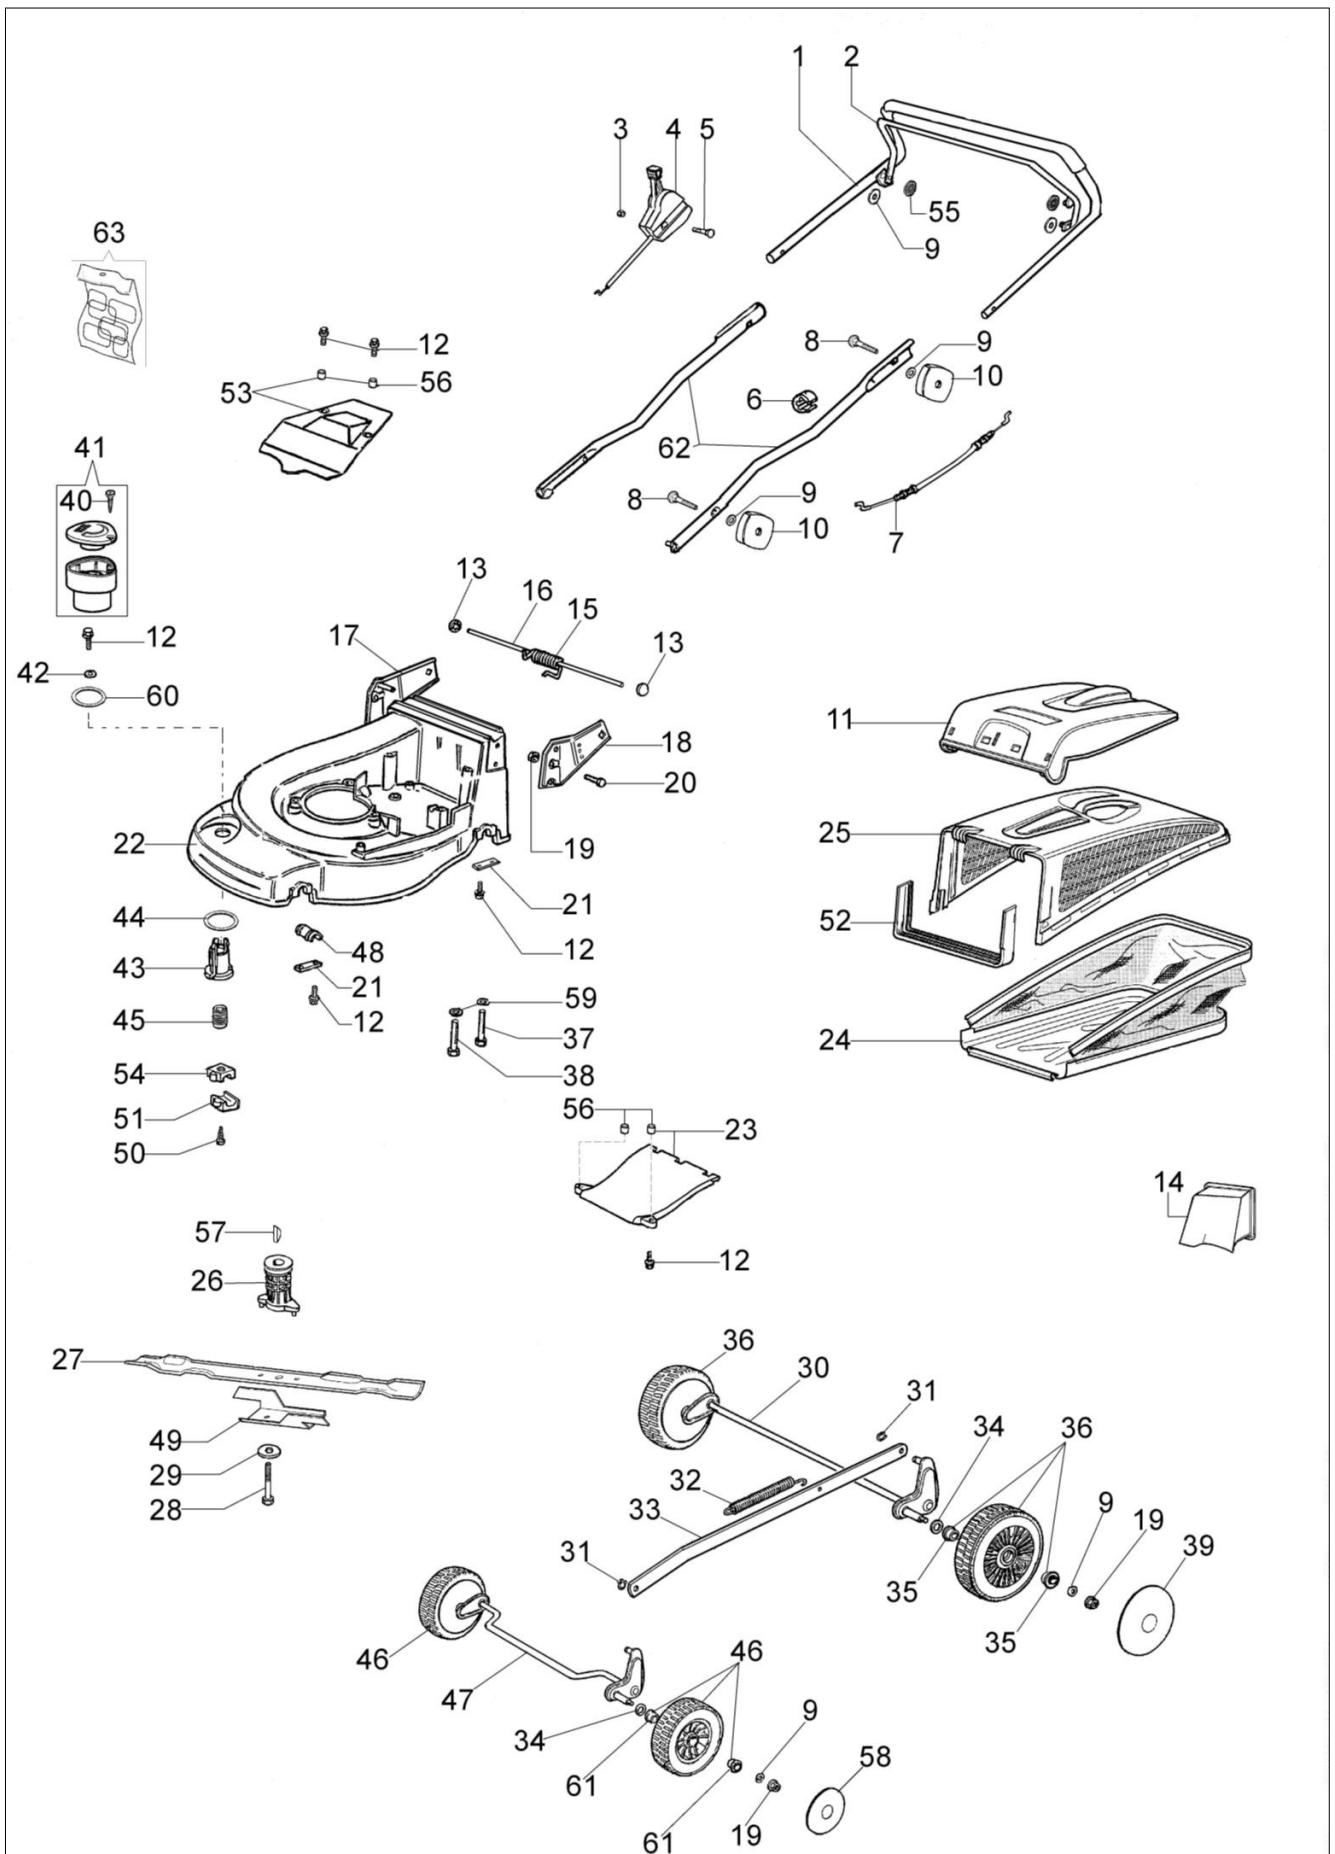

AR 44 PBX Plus-Cut Kosiarka

Dokumenty

Katalog

Ilustracja Katalog

Znak	Ilosc	Kod artykul	Opis	Waznosc od	Waznosc do	Notakt	Biuletyny
1	1	66140006	Uchwyt				
2	1	66060106R	Dźwignia hamulca				
3	2	3914006R	Nakretka				
4	1	66060164CR	Linka gazu				
5	1	3910020R	Śruba				
6	2	66060231	Tasma				
7	1	66060506R	Linka hamulca				
7	1	66030276R	Linka hamulca silnika				
8	4	3910015R	Sruba				
9	4	3916008R	Podkładka				
10	4	66060395R	Pokrętło				
11	1	66140010	Przesłona				
12	15	3960031R	Sruba				
13	2	3045027R	Blokada				
14	1	66140041	Mulching korek				
15	1	66060060	Sprężyna				
16	1	66140055	Oś deflektora				
17	1	66060394	Podstawa/uchwyt				
18	1	66060394	Podstawa/uchwyt				
19	4	3914010R	Nakretka				
20	4	3906066R	Śruba				
21	4	66060008AR	Płytki				
22	1	66140002A	Korpus				
23	1	66140061	Pokrywa				
24	1	66140070	Zbiornik ściętej trawy				
25	1	66140017R	Rama				
26	1	66060131	Piasta Ø22,2mm				
27	1	66140013R	Nóż mielący				
28	1	3906162R	Śruba				
29	1	66060384R	Podkładka				
30	1	66140024A	Tylna oś				
31	2	3026007R	Pierścień				
32	1	66060043	Sprężyna				
33	1	66140027	Cięgno				
34	2	3027001R	Podkładka				
35	4	66030057R	Łożysko				
36	2	66062097	Zestaw kół				
37	2	3806077	Śruba				
38	1	3906083R	Śruba				
39	2	66030145R	Pokrywa koła				
40	1	3960013R	Sruba				
41	1	66060355A	Pokrętło kpl.				
42	1	3918017R	Podkładka				
43	1	66060037AR	Gwint wewnętrzny				
44	1	66060038R	Podkładka				
45	1	66060039AR	Śruba				