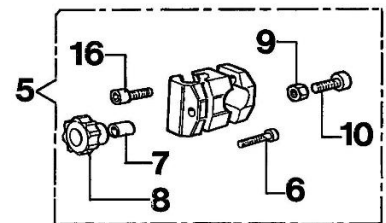

CULTIVATOR Przystawka kultywator

Dokumenty

[Kompletny katalog](#)

APPLICABILE AI DECESPUGLIATORI
SUITABLE TO BRUSHCUTTERS
APPLICABLE AUX DEBROUSSAILLEUSES
APLICABLE A LAS DESBROZADORAS

mod. 300 - 400 - 460
 8400 - 8420 - 8510

RAPPORTO DI RIDUZIONE
REDUCTION GEAR RATIO
RAPPORT DE REDUCTION
RELACION DE REDUCCION

35:1

Ilustracja Kompletny katalog

Znak	Ilosc	Kod artykul	Opis	Waznosc od	Waznosc do	Notakt	Biuletyny
1		3916006R	Podkladka				
2		3819009R	Podkladka				
3		3801020R	Śruba				
4		3045010	Korek				
5		4188020	Piasta				
5		4188021	Piasta				
6		3806048R	Śruba				
7		4188020	Piasta				
8		4188019	Pokrętło				
9		034000013R	Nakretka				
10		3801026R	Śruba				
10		3801024R	Śruba				
11		3819006R	Podkladka				
12		4188004	Koło				
13		3029024	Wpust				
14		3801010R	Sruba				
15		4188016	Adapter				
16		3801022R	Sruba				
17		4188013	Nóż				
18		4188018	Pokrywa				
19		3914002	Nakrętka				
20		4121083	Płytką				
21		3906008	Śruba				
22		4188018	Pokrywa				
23		4188032	Półowa skrzyni korbowej				
24		3050016	Pierścień uszczelniający				
25		4188011R	Narzędzie				
26		3035042R	Łozysko				
27		4188033	Zębatka ślimakowa				
28		4188015	Dystans				
29		3022022	Sworzeń				
30		4188006	Walek				
31		3034016R	Łożysko				
32		3025016	Pierścień sprężysty				
33		4188010	Zębatka napędowa				
34		3806035R	Śruba				