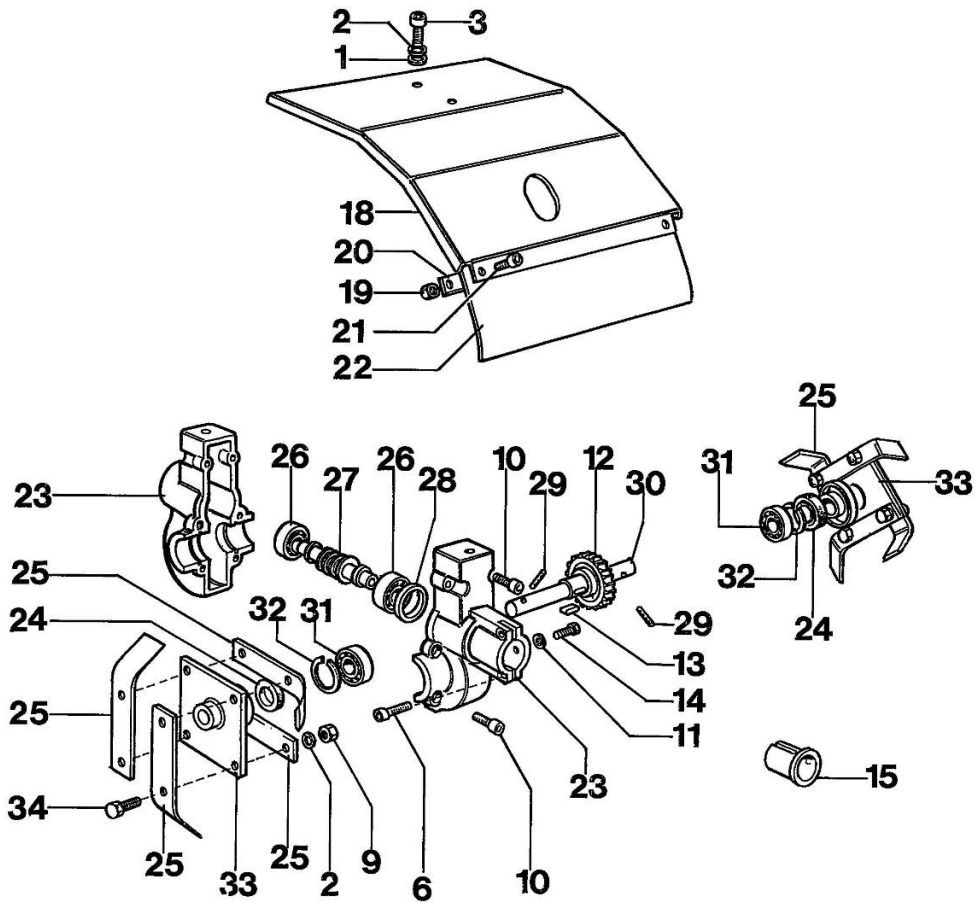

CULTIVATOR Przystawka kultywator

Dokumenty

[Kompletny katalog](#)

APPLICABILE AI DECESPUGLIATORI
SUITABLE TO BRUSHCUTTERS
APPLICABLE AUX DEBROUSSAILLEUSES
APLICABLE A LAS DESBROZADORAS

mod. 300 - 400 - 460
 8400 - 8420 - 8510

RAPPORTO DI RIDUZIONE
REDUCTION GEAR RATIO
RAPPORT DE REDUCTION
RELACION DE REDUCCION

35:1

Ilustracja Kompletny katalog

Znak	Ilosc	Kod artykul	Opis	Waznosc od	Waznosc do	Notakt	Biuletyny
1		3916006R	Podkladka				
2		3819009R	Podkladka				
3		3801020R	Śruba				
4		3045010	Korek				
5		4188020	Piasta				
5		4188021	Piasta				
6		3806048R	Śruba				
7		4188020	Piasta				
8		4188019	Pokrętło				
9		034000013R	Nakretka				
10		3801026R	Śruba				
10		3801024R	Śruba				
11		3819006R	Podkladka				
12		4188004	Koło				
13		3029024	Wpust				
14		3801010R	Sruba				
15		4188016	Adapter				
16		3801022R	Sruba				
17		4188013	Nóż				
18		4188018	Pokrywa				
19		3914002	Nakrętka				
20		4121083	Płytką				
21		3906008	Śruba				
22		4188018	Pokrywa				
23		4188032	Półowa skrzyni korbowej				
24		3050016	Pierścień uszczelniający				
25		4188011R	Narzędzie				
26		3035042R	Łozysko				
27		4188033	Zębatka ślimakowa				
28		4188015	Dystans				
29		3022022	Sworzeń				
30		4188006	Walek				
31		3034016R	Łożysko				
32		3025016	Pierścień sprężysty				
33		4188010	Zębatka napędowa				
34		3806035R	Śruba				