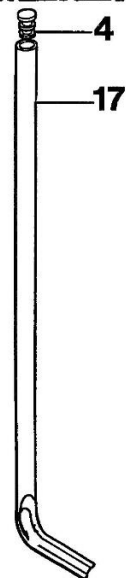

CULTIVATOR Przystawka kultywator

Dokumenty

[Kompletny katalog](#)

APPLICABILE AI DECESPUGLIATORI
SUITABLE TO BRUSHCUTTERS
APPLICABLE AUX DEBROUSSAILLEUSES
APLICABLE A LAS DESBROZADORAS

mod. 300 - 400 - 460
 8400 - 8420 - 8510

RAPPORTO DI RIDUZIONE
REDUCTION GEAR RATIO
RAPPORT DE REDUCTION
RELACION DE REDUCCION

35:1

Ilustracja Kompletny katalog

Znak	Ilosc	Kod artykul	Opis	Waznosc od	Waznosc do	Notakt	Biuletyny
1		3916006R	Podkladka				
2		3819009R	Podkladka				
3		3801020R	Śruba				
4		3045010	Korek				
5		4188020	Piasta				
5		4188021	Piasta				
6		3806048R	Śruba				
7		4188020	Piasta				
8		4188019	Pokrętło				
9		034000013R	Nakretka				
10		3801026R	Śruba				
10		3801024R	Śruba				
11		3819006R	Podkladka				
12		4188004	Koło				
13		3029024	Wpust				
14		3801010R	Sruba				
15		4188016	Adapter				
16		3801022R	Sruba				
17		4188013	Nóż				
18		4188018	Pokrywa				
19		3914002	Nakrętka				
20		4121083	Płytką				
21		3906008	Śruba				
22		4188018	Pokrywa				
23		4188032	Półowa skrzyni korbowej				
24		3050016	Pierścień uszczelniający				
25		4188011R	Narzędzie				
26		3035042R	Łozysko				
27		4188033	Zębatka ślimakowa				
28		4188015	Dystans				
29		3022022	Sworzeń				
30		4188006	Walek				
31		3034016R	Łożysko				
32		3025016	Pierścień sprężysty				
33		4188010	Zębatka napędowa				
34		3806035R	Śruba				