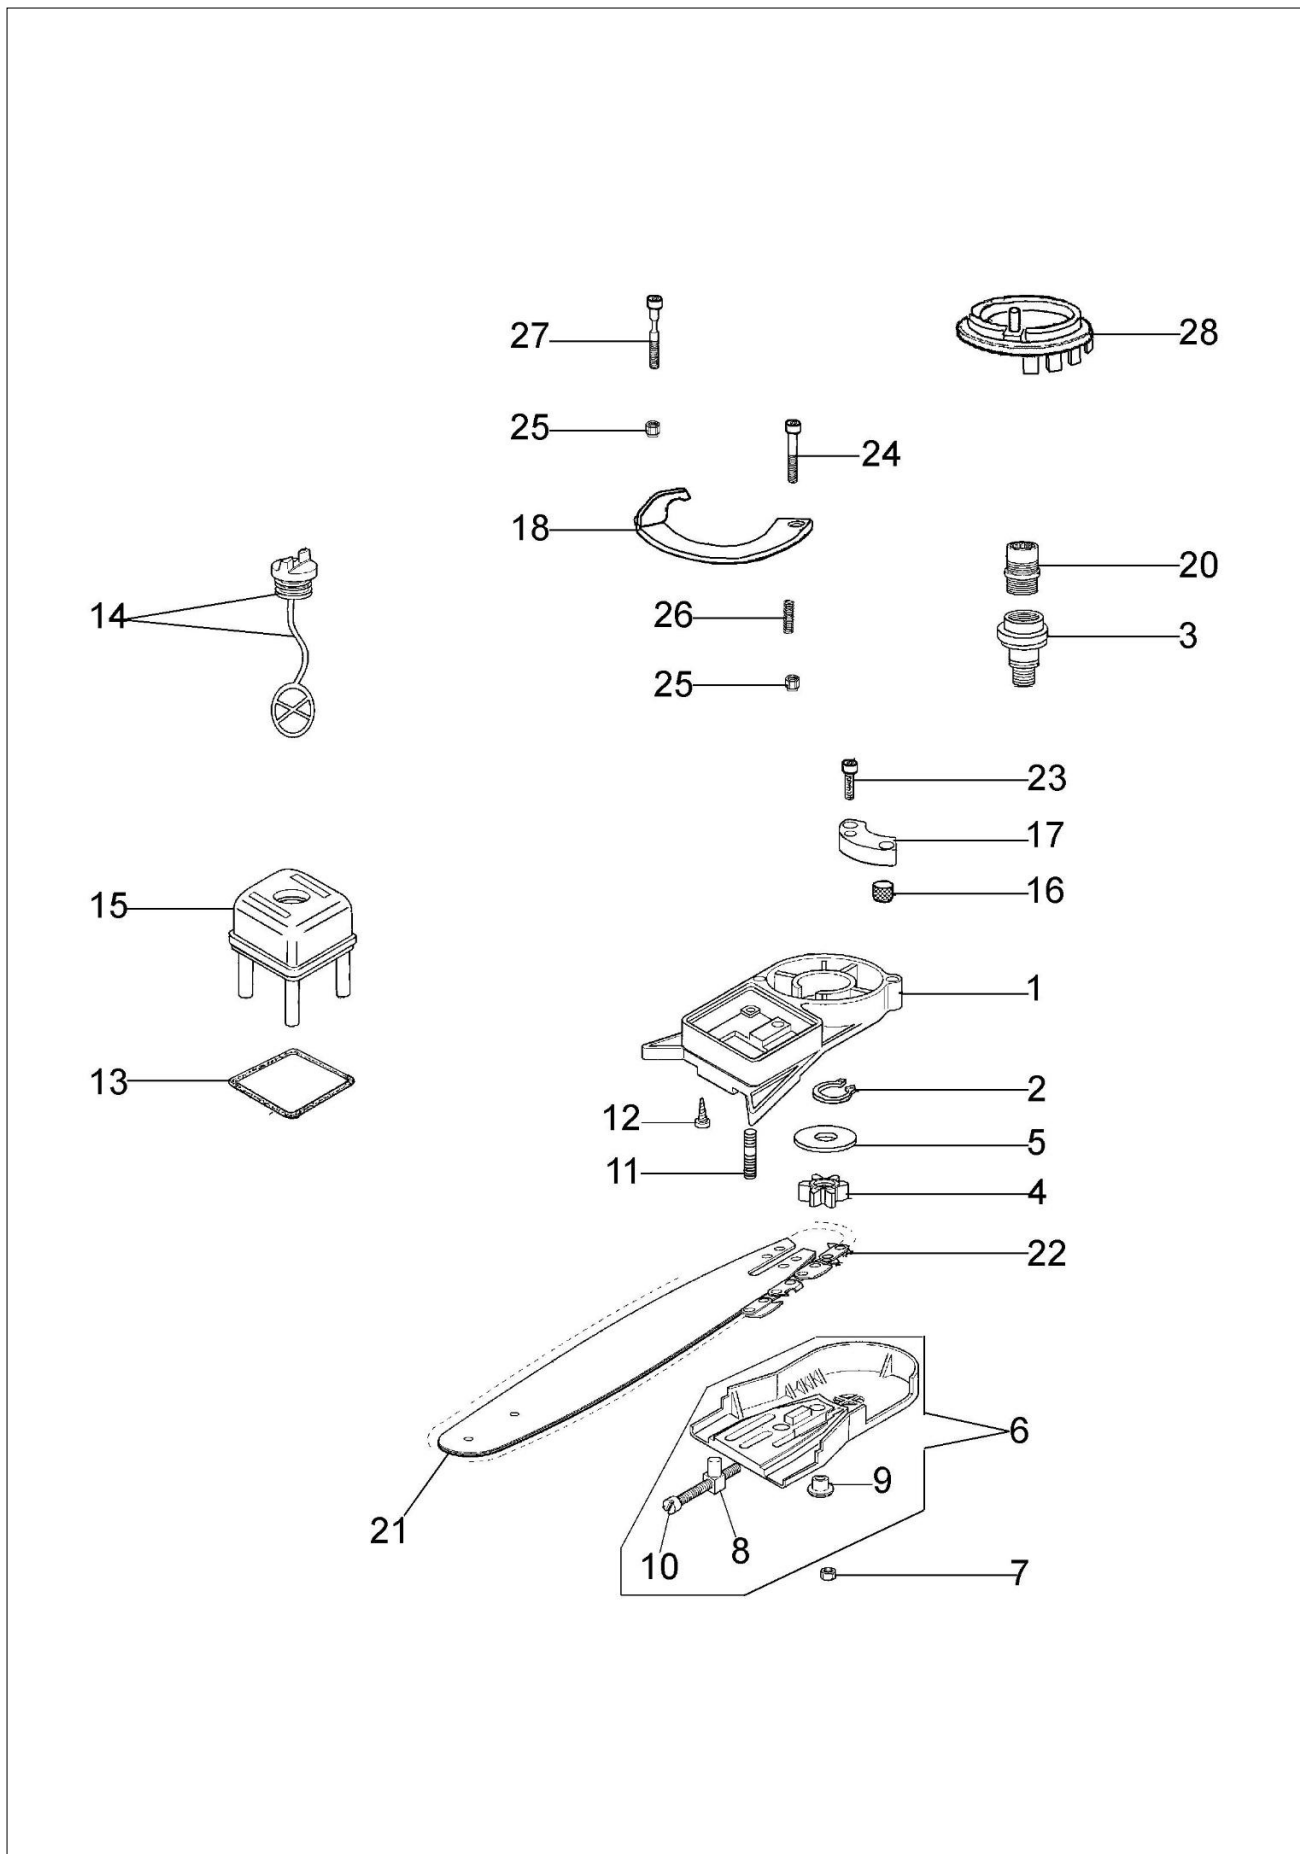

EP 90 Przystawka okrzesywarki

Dokumenty

[Kompletny katalog](#)

Ilustracja Kompletny katalog

Znak	Ilosc	Kod artykul	Opis	Waznosc od	Waznosc do	Notakt	Biuletyny
1	1	W000101	Korpus				
2	1	3024017	Pierścień				
3	1	W000104	Walek napędowy				
4	1	W000105	Zębatka napędowa				
5	1	W000106	Podkładka				
6	1	W000107	Pokrywa				
7	2	3914006R	Nakretka				
8	1	W000109	Śruba napinacza łańcucha				
9	2	W000110	Tulejka				
10	1	W000111	Śruba napinacza łańcucha				
11	2	W000112	Szpilka				
12	4	W000113	Śruba				
13	1	W000115	O-ring				
14	1	W000116	Korek				
15	1	W000117	Pokrywa				
16	1	W000118	Filtr oleju				
17	1	W0000209	Pompa olejowa				
18	1	W000135	Kołnierz				
19	1	W000138	Kołnierz				
20	1	W000133	Łącznik				
21	1	63090031R	Prowadnica 10" - 25 cm				
22	1	30629529A	Łańcuch efco .3/8" x .043" (1,1mm)				
23	2	W000137	Śruba				
24	1	3801029	Śruba				
25	2	3914008R	Nakrętka				
26	1	W000136	Sprężyna				
27	1	W000134	Śruba				