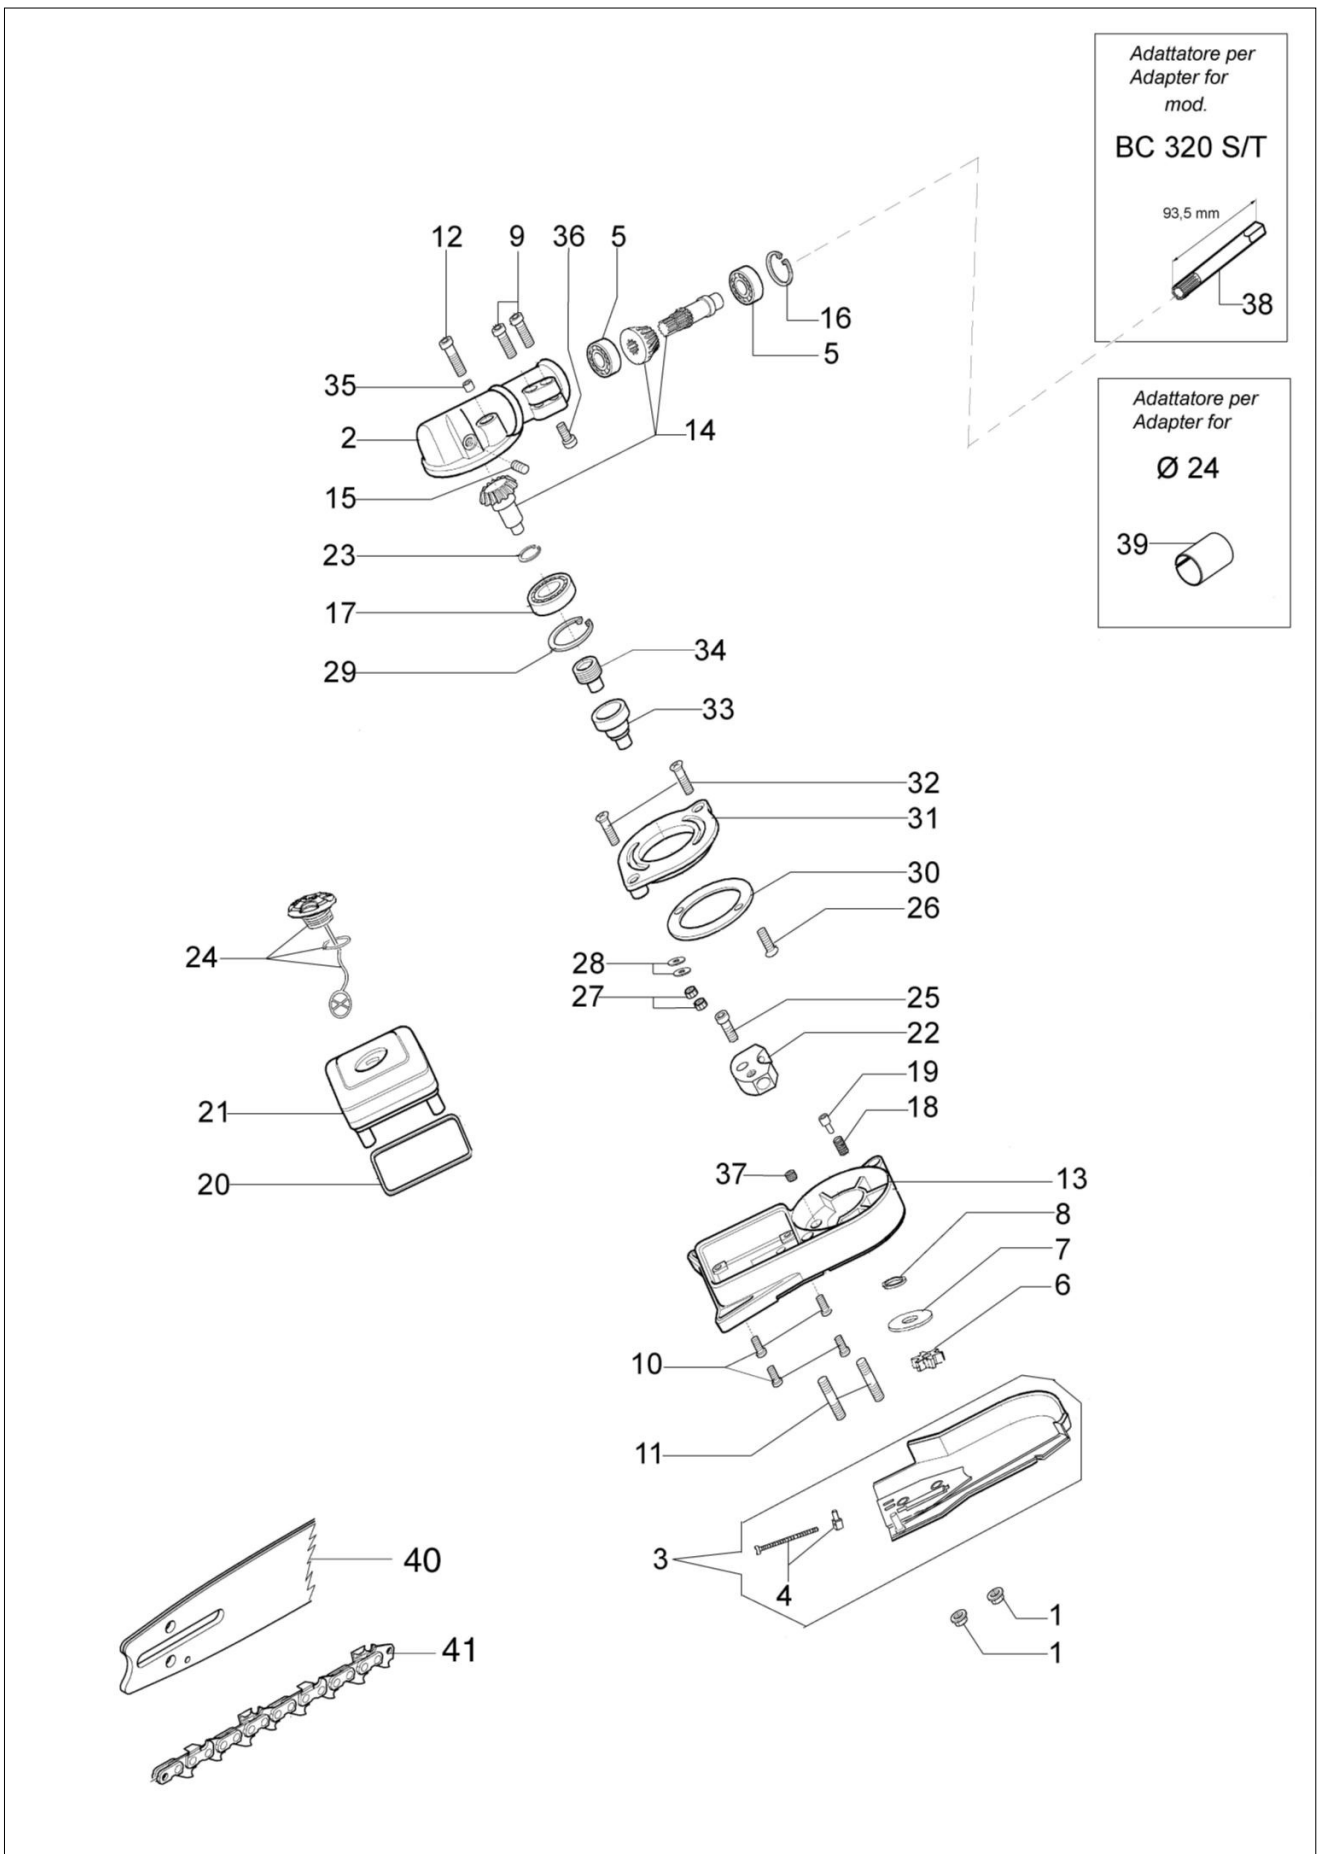

EP 120 Przystawka okrzesywaki

Dokumenty

Katalog

Ilustracja Katalog

Znak	Ilość	Kod artykuł	Opis	Ważność od	Ważność do	Notakt	Biuletyny
1	2	004400959R	Nakrętka				
2	1	W0000201	Skrzynia przekładniowa				
3	1	W0000202	Ośłona łańcucha kpl.				
4	1	W0000203	Napinacz łańcucha				
5	2	3034008R	Łożysko				
6	1	W000105	Zębatka napędowa				
7	1	W000106	Podkładka				
8	1	3024017	Pierścień				
9	2	3801011R	Sruba				
10	4	W000113	Śruba				
11	2	W000112	Szpilka				
12	1	3801030R	Śruba				
13	1	W0000204	Półowa skrzyni				
14	1	W0000205	Zestaw naprawczy przekładni kątovej				
15	1	3801008R	Śruba				
16	1	3025018R	Pierscien				
17	1	W0000206	Łożysko				
18	1	W0000207	Sprężyna				
19	1	W0000208	Sworzeń				
20	1	W000115	O-ring				
21	1	W000117	Pokrywa				
22	1	W0000209	Pompa olejowa				
23	1	W0000210	Pierścień				
24	1	W0000211	Korek kpl.				
25	2	3801004	Śruba				
26	1	W0000212	Śruba				
27	2	3914003R	Nakretka				
28	2	3833073R	Podkładka				
29	1	3025022R	Pierscien				
30	1	W0000214	Pierścień				
31	1	W0000215	Nakrętka				
32	1	W0000216	Śruba				
33	1	W0000217	Walek				
34	1	W0000213	Tulejka				
35	1	W0000200	Tulejka				
36	1	3801043	Śruba				
37	1	W000118	Filtr oleju				
38	1	61280104	Walek napędowy				
39	1	61370348AR	Adaptor				
40	1	63090031R	Prowadnica 10" - 25 cm				
41	1	30629529A	Łańcuch efco .3/8" x .043" (1,1mm)				