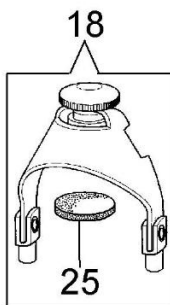

EP 100 Przystawka okrzesywarki

Dokumenty

Katalog

optional 1^a serie

26

adattatore per tubo Ø24
adapter for tube Ø24

27

18

25

19

20

3

23

14

24

17

Ilustracja Katalog

Znak	Ilosc	Kod artykul	Opis	Waznosc od	Waznosc do	Notakt	Biuletyny
1	1	W000101	Korpus				
2	1	3024017	Pierścień				
3	1	W000104	Wałek napędowy				
4	1	W000105	Zębatka napędowa				
5	1	W000106	Podkładka				
6	1	W000107	Pokrywa				
7	2	3914008R	Nakrętka				
8	1	W000109	Śruba napinacza łańcucha				
9	2	W000110	Tulejka				
10	1	W000111	Śruba napinacza łańcucha				
11	2	W000112	Szpilka				
12	4	W000113	Śruba				
13	1	W000115	O-ring				
14	1	W000116	Korek				
15	1	W000117	Pokrywa				
16	1	W000118	Filtr oleju				
17	1	W0000209	Pompa olejowa				
18	1	W000132	Wspornik				
19	1	W000121A	Kołnierz				
20	1	W000122	Łącznik				
21	1	63090031R	Prowadnica 10" - 25 cm				
22	1	30629529A	Łańcuch efco .3/8" x .043" (1,1mm)				
23	2	099900311B	Śruba				
24	2	302000023	Śruba				
25	1	W000131	Tarcza				
26	1	W000130	Adapter				
27	1	W000143	Zestaw adaptora Ø24				