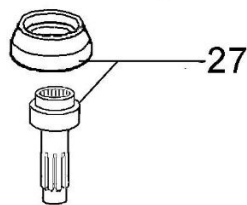

EP 100 Przystawka okrzesywarki

Dokumenty

Katalog

optional 1^a serie

26

adattatore per tubo Ø24
adapter for tube Ø24

27

18

Ilustracja Katalog

Znak	Ilosc	Kod artykul	Opis	Waznosc od	Waznosc do	Notakt	Biuletyny
1	1	W000101	Korpus				
2	1	3024017	Pierścień				
3	1	W000104	Wałek napędowy				
4	1	W000105	Zębatka napędowa				
5	1	W000106	Podkładka				
6	1	W000107	Pokrywa				
7	2	3914008R	Nakrętka				
8	1	W000109	Śruba napinacza łańcucha				
9	2	W000110	Tulejka				
10	1	W000111	Śruba napinacza łańcucha				
11	2	W000112	Szpilka				
12	4	W000113	Śruba				
13	1	W000115	O-ring				
14	1	W000116	Korek				
15	1	W000117	Pokrywa				
16	1	W000118	Filtr oleju				
17	1	W0000209	Pompa olejowa				
18	1	W000132	Wspornik				
19	1	W000121A	Kołnierz				
20	1	W000122	Łącznik				
21	1	63090031R	Prowadnica 10" - 25 cm				
22	1	30629529A	Łańcuch efco .3/8" x .043" (1,1mm)				
23	2	099900311B	Śruba				
24	2	302000023	Śruba				
25	1	W000131	Tarcza				
26	1	W000130	Adapter				
27	1	W000143	Zestaw adaptora Ø24				