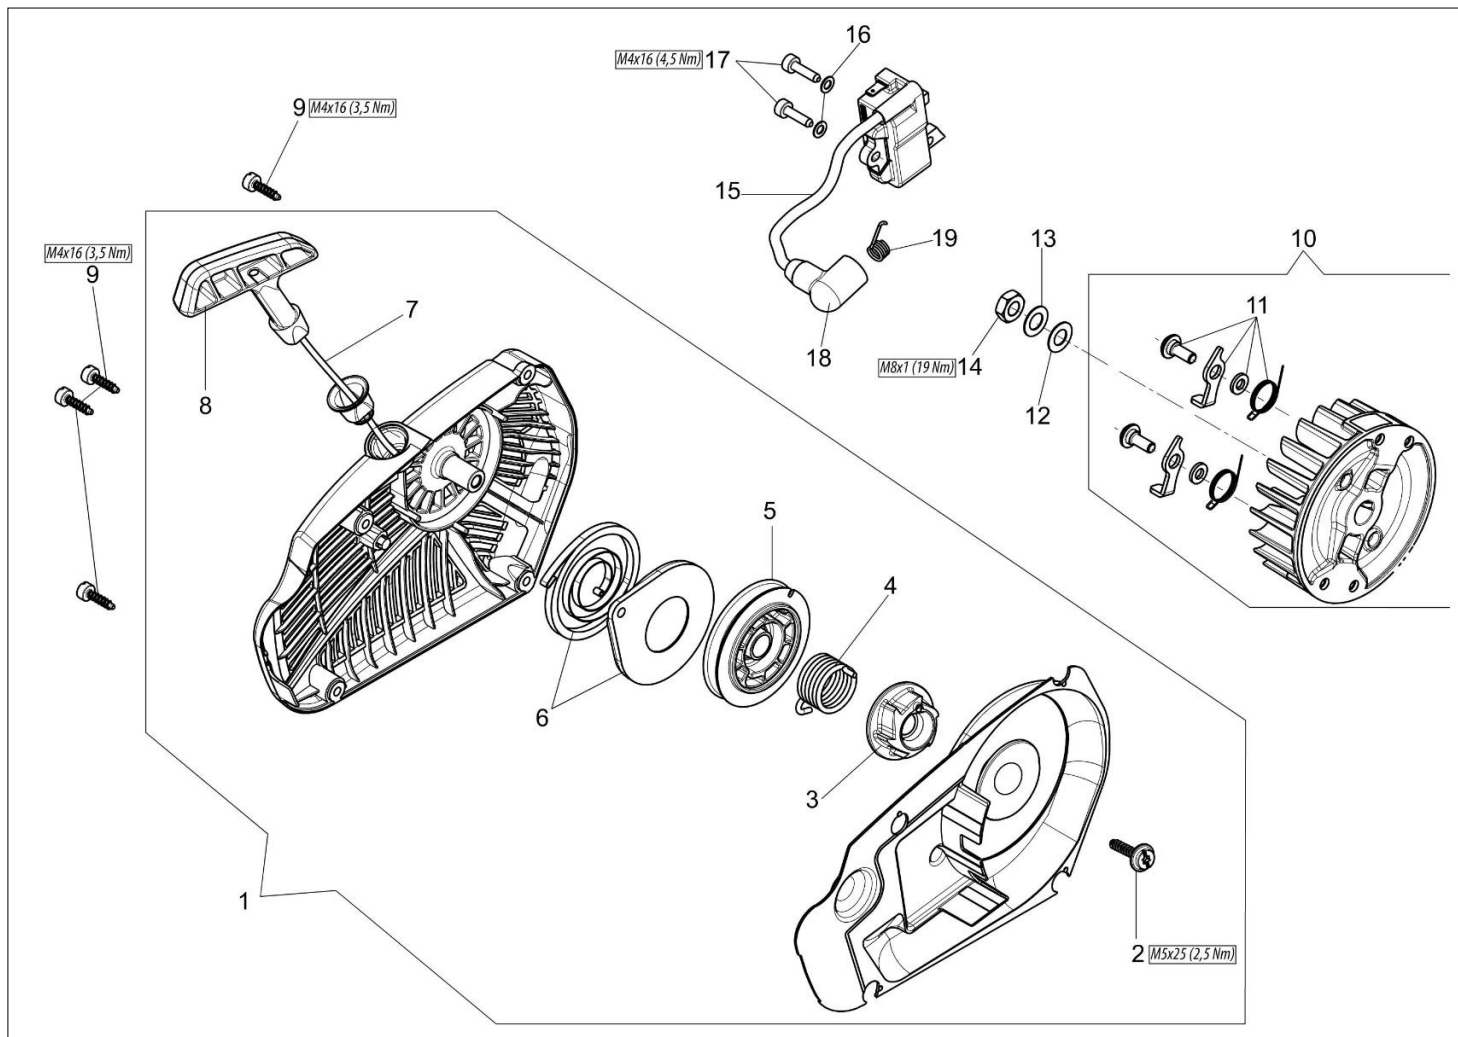

Ilustracja Rozrusznik kpl.

Znak	Ilosc	Kod artykul	Opis	Waznosc od	Waznosc do	Notakt	Biuletyny
1	1	50270234R	Rozrusznik kpl.				
2	1	3893063R	Sruba				
3	1	50290105AR	Zębatka napędowa				
4	1	50290133AR	Sprężyna				
5	1	50290020AR	Koło pasowe				
6	1	50290107R	Sprężyna rozr.				
7	1	61370024R	Linka rozrusznika				
8	1	50270137R	Uchwyt				
9	4	3960115R	Sruba				
10	1	50270164R	Koło magnesowe zestaw				
11	1	50162019A	Zestaw zabieraków				
12	1	094500229R	Podkładka				
13	1	3833080R	Podkładka				
14	1	3911014R	Nakrętka				
15	1	2501008AR	Cewka zapłonowa				
16	2	006000315R	Podkładka				
17	2	3891015R	Sruba				
18	1	094600097AR	Kapturek swiecy zaplonowej				
19	1	094600169AR	Sprezyna