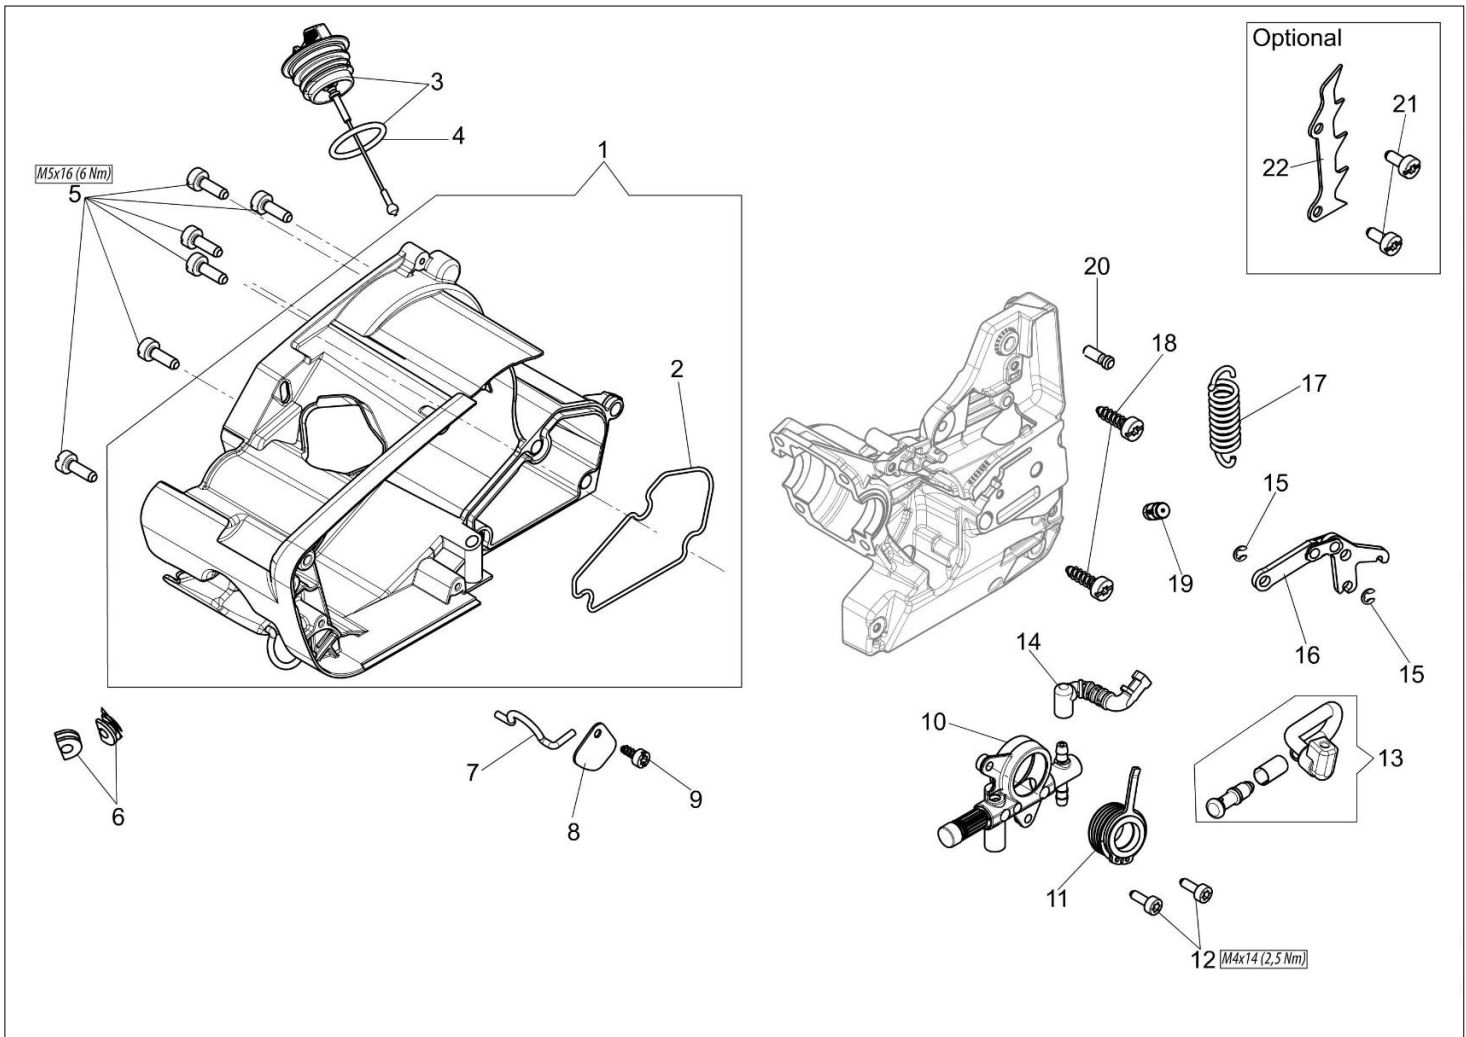

Ilustracja Skrzynia korbowa

Znak	Ilosc	Kod artykul	Opis	Waznosc od	Waznosc do	Notakt	Biuletyny
1	1	50270215A	Skrzynia korbowa				
2	1	50270081R	Uszczelka				
3	1	50290109R	Korek kpl.				
4	1	3049047R	O-ring				
5	6	3891038R	Śruba				
6	2	005000347AR	Przelotka				
7	1	50270255R	Pierścień zabezpieczający				
8	1	50290040AR	Kołnierz				
9	1	3893009R	Śruba				
10	1	50270030R	Pompa olejowa				
11	1	50270190R	Zębatka ślimakowa				
12	2	3891009R	Śruba				
13	1	50270216	Zestaw umożliwiający				
14	1	50270204R	Przewód olejowy				
15	2	3026003R	Pierscien				
16	1	50270087R	Dźwignia				
17	1	50270043AR	Sprężyna				
18	2	3893001R	Śruba				
19	1	097000229R	Zawór odpowietrznika				
20	1	50010243R	Sworzeń				
21	2	3891036R	Śruba				
22	1	50270027R	Zębatka oporowa