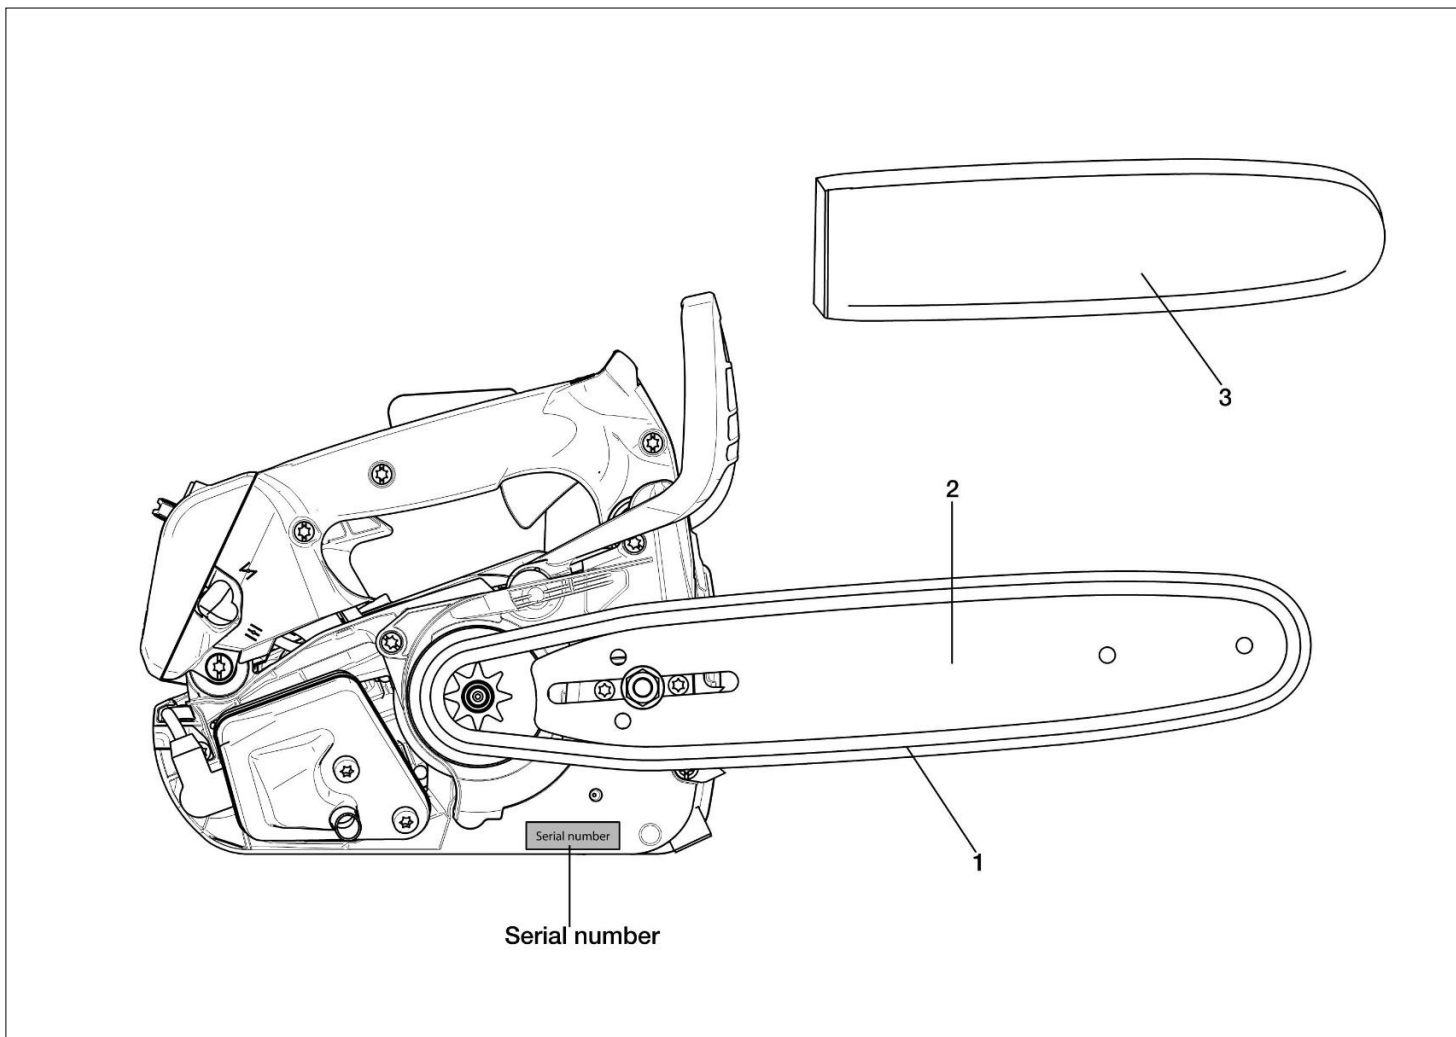

Ilustracja Akcesoria

Znak	Ilosc	Kod artykul	Opis	Waznosc od	Waznosc do	Notakt	Biuletyny
1	1	30629532A	Łańcuch efco .1/4" x .050" (1,3 mm)			Carving	
1	1	30629540A	Łańcuch .1/4" x .050" (1,3 mm)			Standard	
1	1	30629521A	Łańcuch efco .3/8" x .050" (1,3mm)			Standard	
2	1	50030353R	Prowadnica 10" - 25 cm			Carving	
2	1	50290132R	Prowadnica 10" - 25 cm			Standard (1/4)	
2	1	50160097R	Prowadnica 10" - 25 cm			Standard (3/8)	
3	1	1144033	Oslona prowadnicy