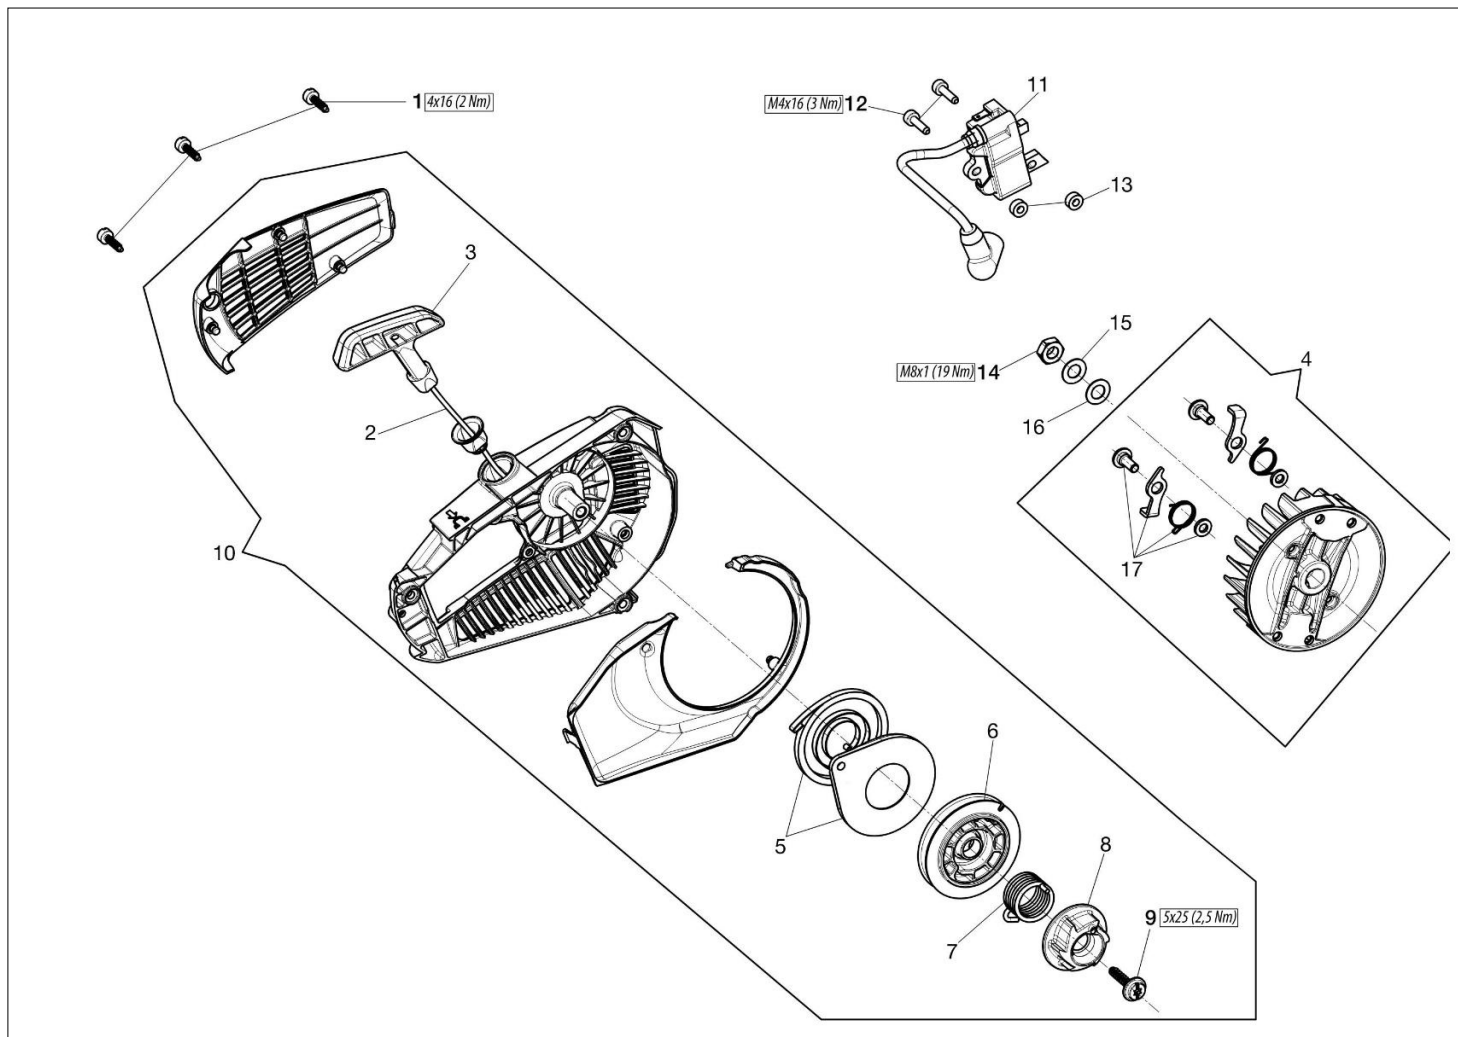

### Dokumenty

- Silnik
- Układ zapłonowy
- Skrzynia korbowa
- Uchwyt
- Oslona lancucha - Sprzęgło
- Gaznik WT-1163
- Akcesoria

## Ilustracja Silnik

Znak	Ilosc	Kod artykul	Opis	Waznosc od	Waznosc do	Notakt	Biuletyny
1	2	3891048R	Sruba				
2	2	094000099R	Pierścień uszczelniający				
3	1	3891053R	Sruba				
4	1	50292017AR	Skrzynia korbowa kpl.				
5	4	3891035R	Sruba				
6	2	3034009R	Łożysko				
7	1	50290207R	Wał korbowy				
8	1	3037002R	Łożysko oporowe				
9	1	3055120R	Świeca zapłonowa				
10	1	50290153A	Cylinder kpl. Ø34				
11	1	50290007R	Uszczelka				
12	2	61290045R	Pierścień tłokowy				
13	1	50290152	Tłok kpl. Ø38				
14	2	58070166BR	Pierscien				
15	1	50290100R	Uszczelka				
16	1	50290151AR	Tłumik kpl.				
17	2	3860118R	Śruba				
18	1	3024001R	Pierścień sprężysty				
19	1	50290154BR	Szortblok				

## Ilustracja Skrzynia korbowa

Znak	Ilosc	Kod artykul	Opis	Waznosc od	Waznosc do	Notakt	Biuletyny
1	1	50290109R	Korek kpl.				
2	1	3049047R	O-ring				
3	1	50290028R	Korek kpl.				
4	1	099900090R	Pierscien				
5	2	3893009R	Śruba				
6	1	50290036R	Pokrywa				
7	1	50030286	Złączki				
8	1	3088002R	Przelotka				
9	1	50290171R	Wąż				
10	1	61110162BR					
11	1	2318015R					
12	1						
13	1						
14	1						
15	1						
16	3						
17	1						
18	2						
19	1						
20	3						
21	1						
22	1						
23	1						
24	1						
25	1						
26	2						
27	1						
28	1						
29	1						
30	1						
31	1						
32	1						
33	1						
34	1						
35	1						