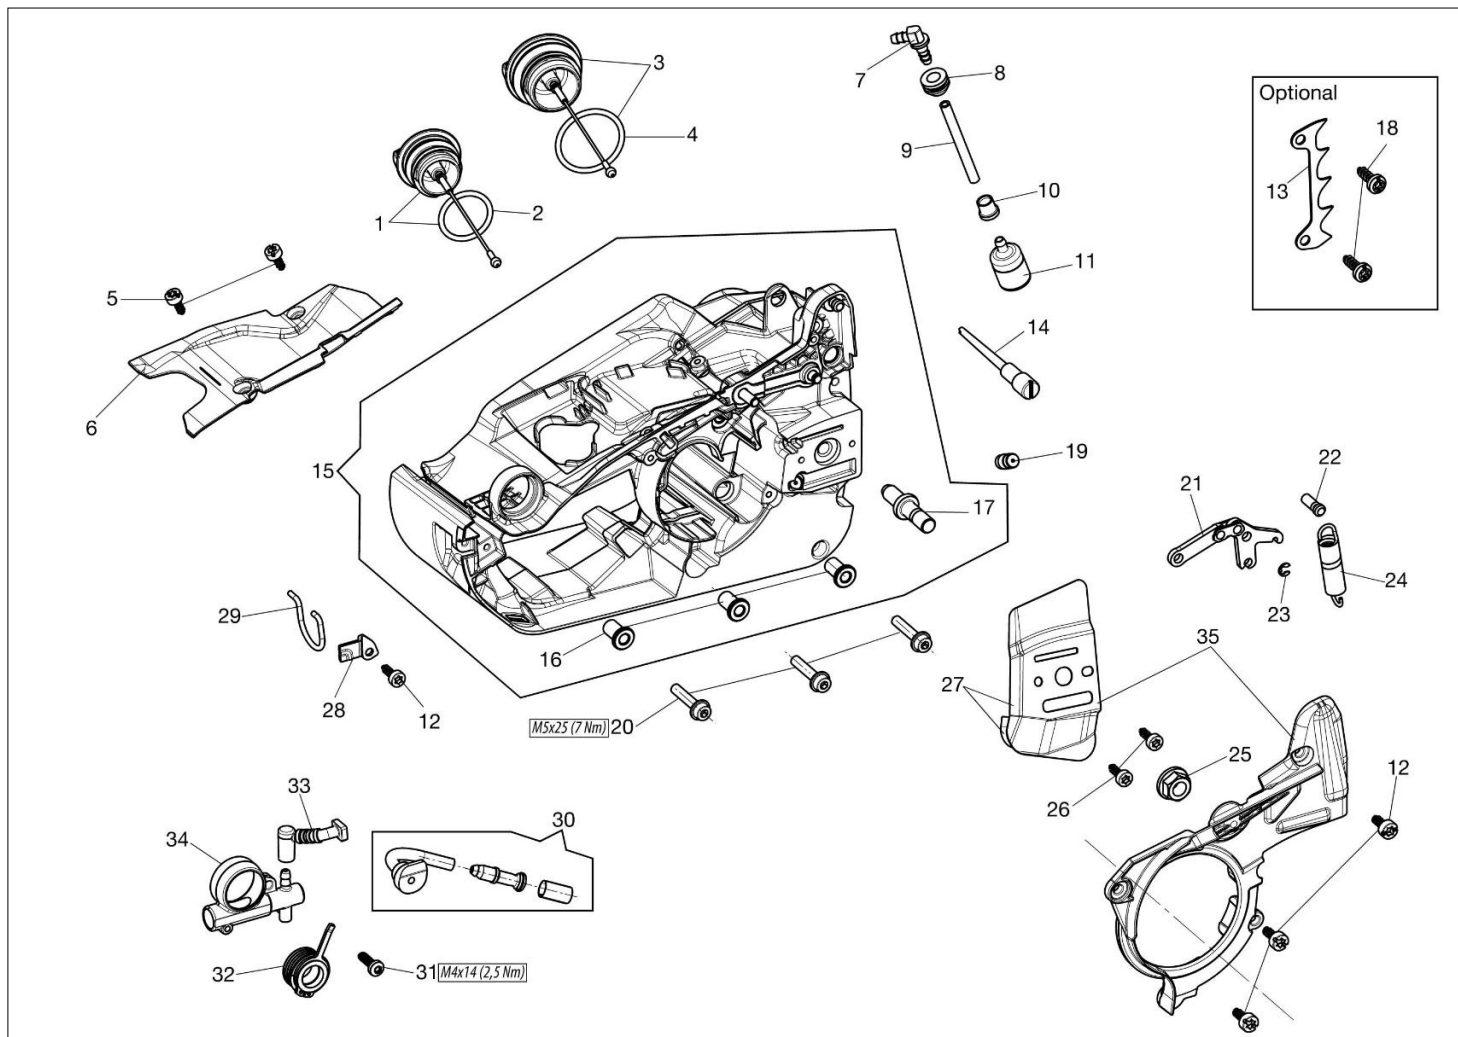

### Dokumenty

- Silnik
- Układ zapłonowy
- Skrzynia korbowa
- Uchwyt
- Oslona lancucha - Sprzęgło
- Gaznik WT-1163
- Akcesoria

## Ilustracja Silnik

Znak	Ilosc	Kod artykul	Opis	Waznosc od	Waznosc do	Notakt	Biuletyny
1	2	3891048R	Sruba				
2	2	094000099R	Pierścień uszczelniający				
3	1	3891053R	Sruba				
4	1	50292017AR	Skrzynia korbowa kpl.				
5	4	3891035R	Sruba				
6	2	3034009R	Łożysko				
7	1	50290207R	Wał korbowy				
8	1	3037002R	Łożysko oporowe				
9	1	3055120R	Świeca zapłonowa				
10	1	50290153A	Cylinder kpl. Ø34				
11	1	50290007R	Uszczelka				
12	2	61290045R	Pierścień tłokowy				
13	1	50290152	Tłok kpl. Ø38				
14	2	58070166BR	Pierscien				
15	1	50290100R	Uszczelka				
16	1	50290151AR	Tłumik kpl.				
17	2	3860118R	Śruba				
18	1	3024001R	Pierścień sprężysty				
19	1	50290154BR	Szortblok				

## Ilustracja Skrzynia korbowa

Znak	Ilosc	Kod artykul	Opis	Waznosc od	Waznosc do	Notakt	Biuletyny
1	1	50290109R	Korek kpl.				
2	1	3049047R	O-ring				
3	1	50290028R	Korek kpl.				
4	1	099900090R	Pierscien				
5	2	3893009R	Śruba				
6	1	50290036R	Pokrywa				
7	1	50030286	Złączki				
8	1	3088002R	Przelotka				
9	1	50290171R	Wąż				
10	1	61110162BR					
11	1	2318015R					
12	1						
13	1						
14	1						
15	1						
16	3						
17	1						
18	2						
19	1						
20	3						
21	1						
22	1						
23	1						
24	1						
25	1						
26	2						
27	1						
28	1						
29	1						
30	1						
31	1						
32	1						
33	1						
34	1						
35	1						