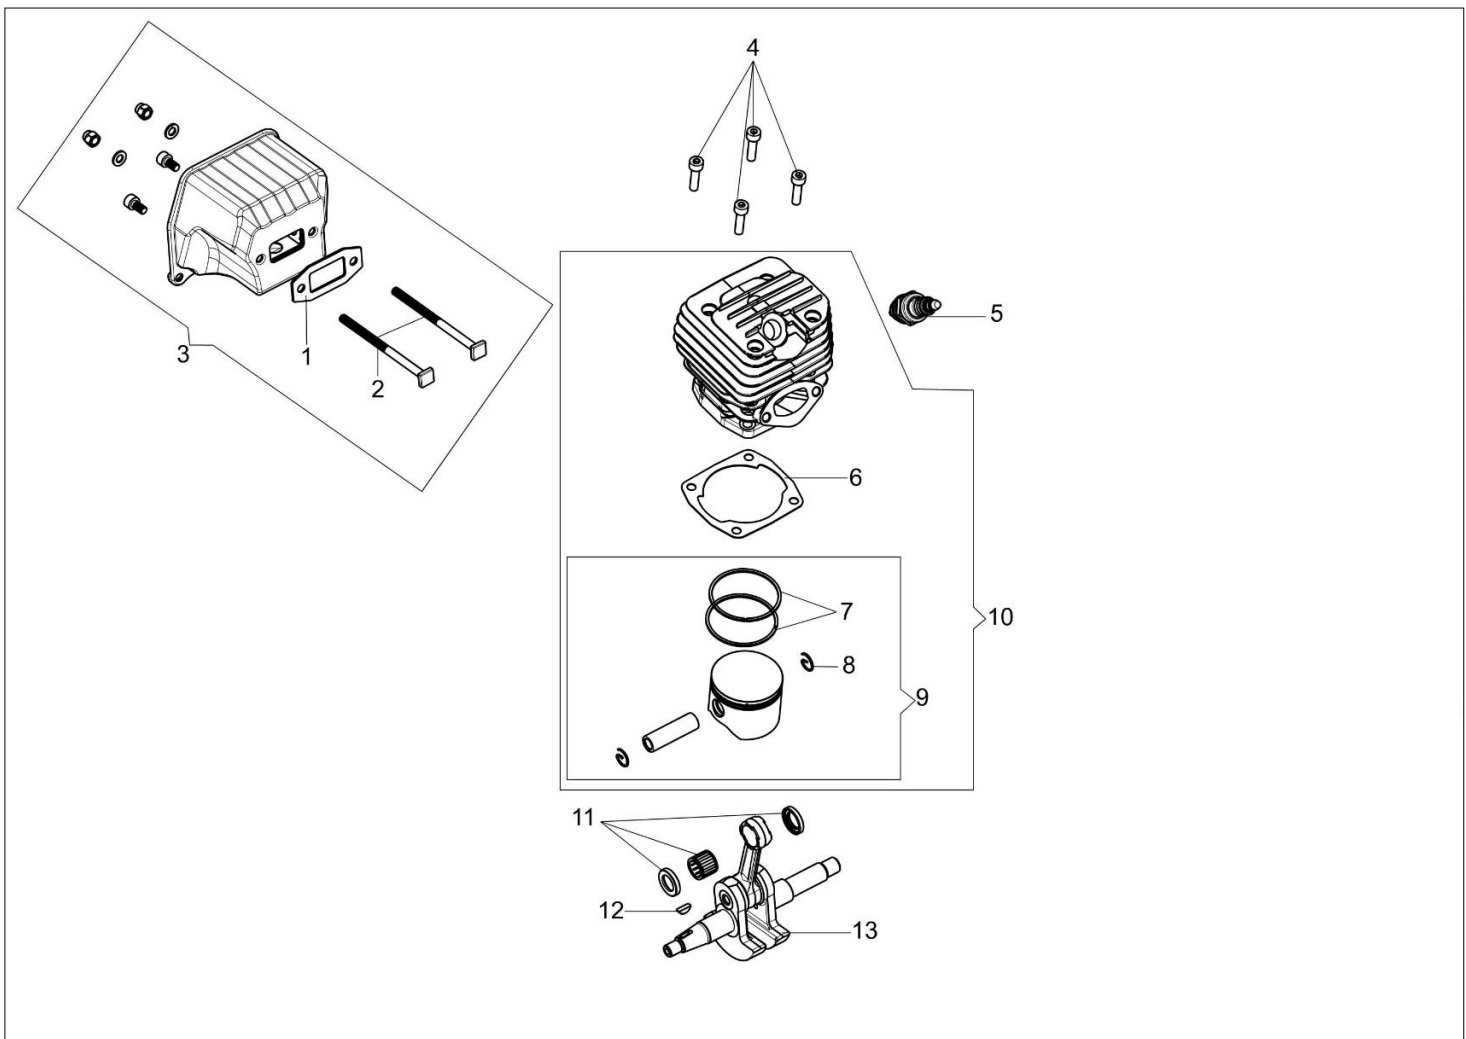

MTH 560 (Euro 0) Pilarki lancuchowe

Dokumenty

Silnik

Rozrusznik kpl.

Zbiornik paliwa i filtr powietrza

Oslona lancucha - Sprzęgło

Skrzynia korbowa

Ilustracja Silnik

Znak	Ilosc	Kod artykul	Opis	Waznosc od	Waznosc do	Notakt	Biuletyny
1	1	50310061R	Uszczelka				
2	2	50310060R	Sruba				
3	1	50312008R	Tlumik kpl.				
4	4	3801051R	Sruba				
5	1	3055104R	Swieca zaplonowa				
6	1	50310076R	Uszczelka				
7	2	50310163R	Pierscien tlukowy Ø45				
8	2	50310115R	Pierscien				
9	1	50312025R	Tlok kpl.				
10	1	50310258A	Cylinder kpl.				
11	1	50310259	Zestaw tuleja rolki i dystans				
12	1	50310118R	Wpust				
13	1	50310153R	Wal korbowy				

Ilustracja Oslona lancucha - Sprzęgło

Znak	Ilosc	Kod artykul	Opis	Waznosc od	Waznosc do	Notakt	Biuletyny
1	1	50310017AR	Oslona				
2	1	50310027R	Tasma hamulca				
3	1	50310263	Sruba napinacza lancucha				
4	1	50310011AR	Plytka				
5	1	50312037R	Oslona lancucha kpl.				
6	1	50310004R	Sprzeglo				
7	1	50310073R	Podkladka				
8	1	50310005R	Beben sprzegla			.325	
8	1	50310193R	Beben sprzegla			3/8	
9	1	3037041R	Lozysko oporowe				
10	1	50010148R	Nakretka				