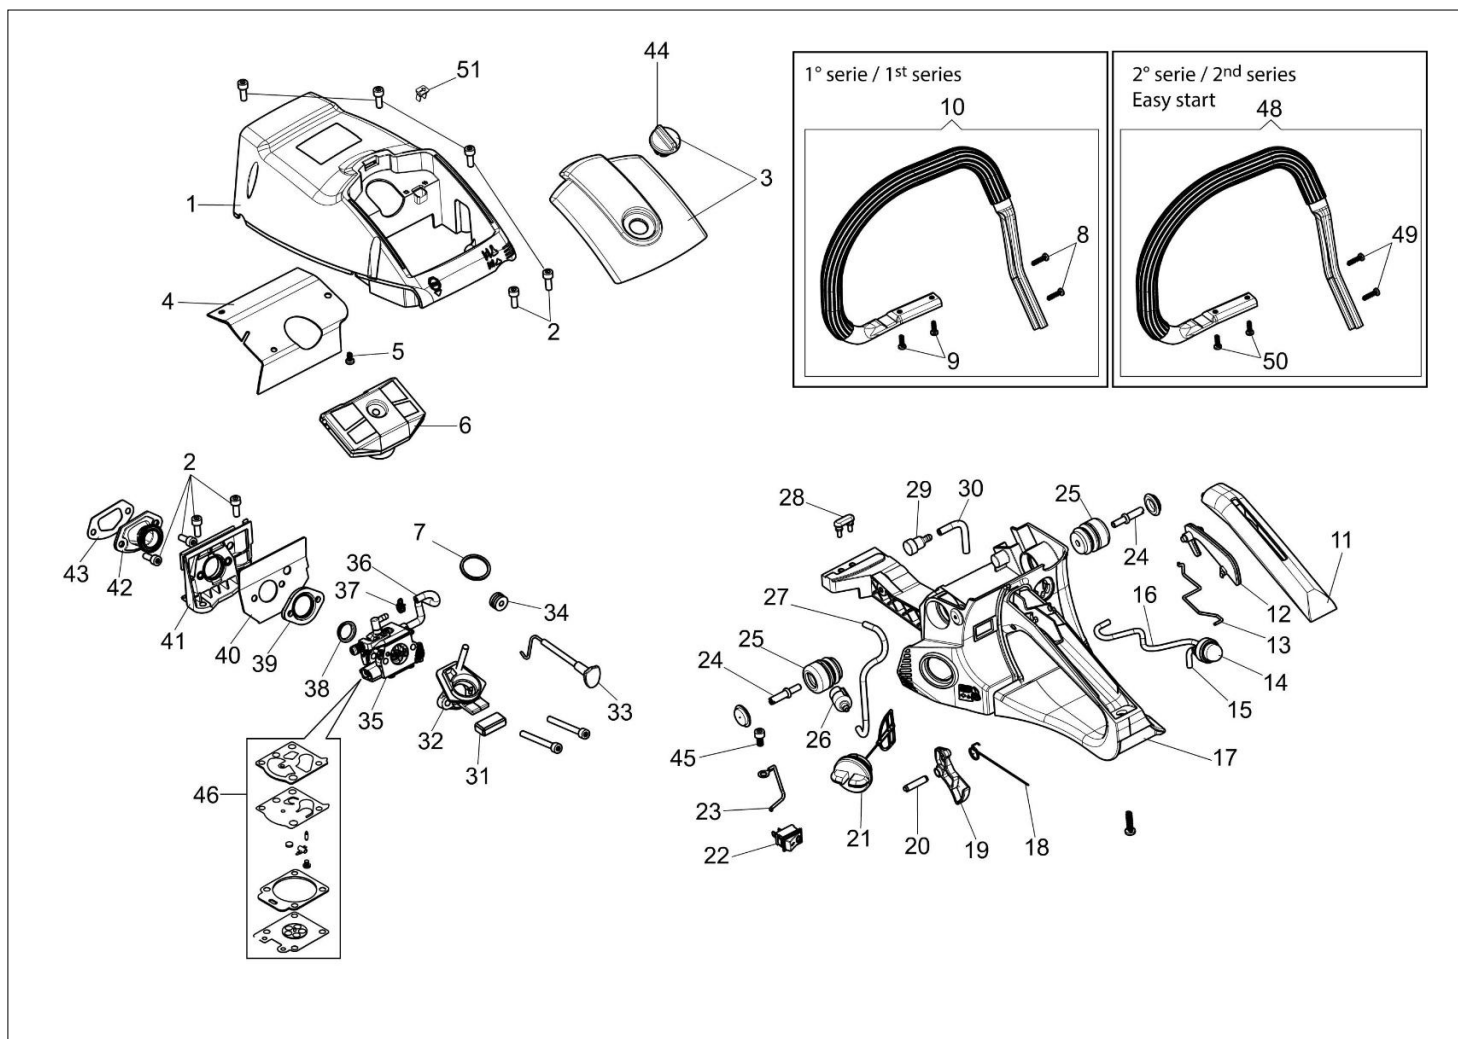

Ilustracja Zbiornik paliwa i filtr powietrza

Znak	Ilosc	Kod artykul	Opis	Waznosc od	Waznosc do	Notakt	Biuletyny
1	1	50310041CR	Pokrywa				
2	9	3801083R	Sruba				
3	1	50310262	Filtr powietrza pokrywa				
4	1	50310170R	Deflektor				
5	3	3960167R	Sruba				
6	1	50310272AR	Filtr powietrza				
7	1	50310155R	Uszczelka				
8	2	3960164R	Sruba				
9	2	3960165R	Sruba				
10	1	50312046R	Uchwyt				
11	1	50310089AR	Pokrywa				
12	1	50310090AR	Dzwignia				
13	1	50310088R	Ciegno gazu				
14	1	2318817R	Pompka rozruchowa				
15	1	50310203R	Waz				
16	1	50310202R	Waz				
17	1	50310316R	Zbiornik kpl.				
18	1	50310091R	Sprezyna				
19	1	50310092AR	Dzwignia gazu				
20	1	3022039R	Tuleja ustalajaca				
21	1	50310165AR	Korek kpl.				
22	1	50310143AR	Wylacznik				
23	1	50310144R	Przewód				
24	2	50310087R	Sruba				
25	2	50310139R	Amortyzator				
26	1	094600450R	Filtr paliwa				
27	1	50310337	Przewód paliwa				
28	1	50310140R	Amortyzator				
29	1	50310309	Odpowietrznik zbiornika				
30	1	50310194R	Przewód odpowietrznika				
31	1	50310047R	Podstawa filtra				
32	1	50310319R	Filtra powietrza		SN 8098490000 -		BT4-126-11/20
32	1	50310319R	Filtra powietrza	SN 8098490001 - 8399240853			BT4-126-11/20
33	1	50310042AR	Dzwignia				
34	1	50310043R					
35	1	2318659R					
36	1						
37	1						
38	1						
39	1						
40	1						
41	1						
42	1						
43	1						
44	1						
45	1