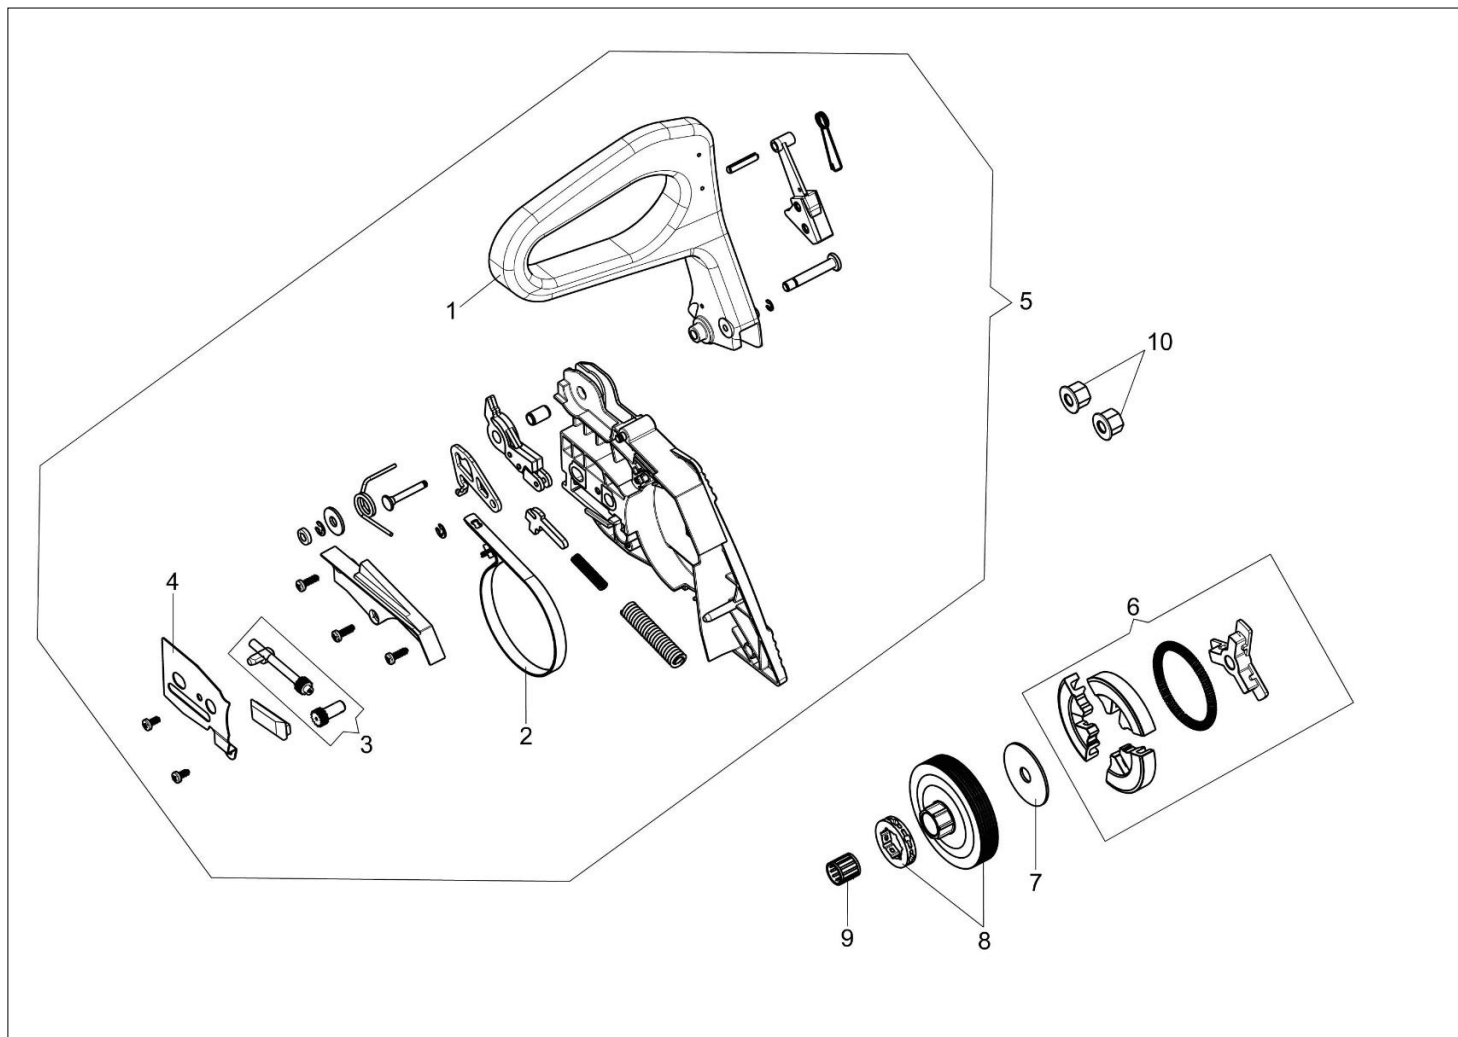

Ilustracja Oslona lancucha - Sprzęgło

Znak	Ilosc	Kod artykul	Opis	Waznosc od	Waznosc do	Notakt	Biuletyny
1	1	50310017AR	Oslona				
2	1	50310027R	Tasma hamulca				
3	1	50310263	Sruba napinacza lancucha				
4	1	50310011AR	Plytka				
5	1	50312037R	Oslona lancucha kpl.				
6	1	50310004R	Sprzeglo				
7	1	50310073R	Podkladka				
8	1	50310005R	Beben sprzegla			.325	
8	1	50310193R	Beben sprzegla			3/8	
9	1	3037041R	Lozysko oporowe				
10	1	50010148R	Nakretka				