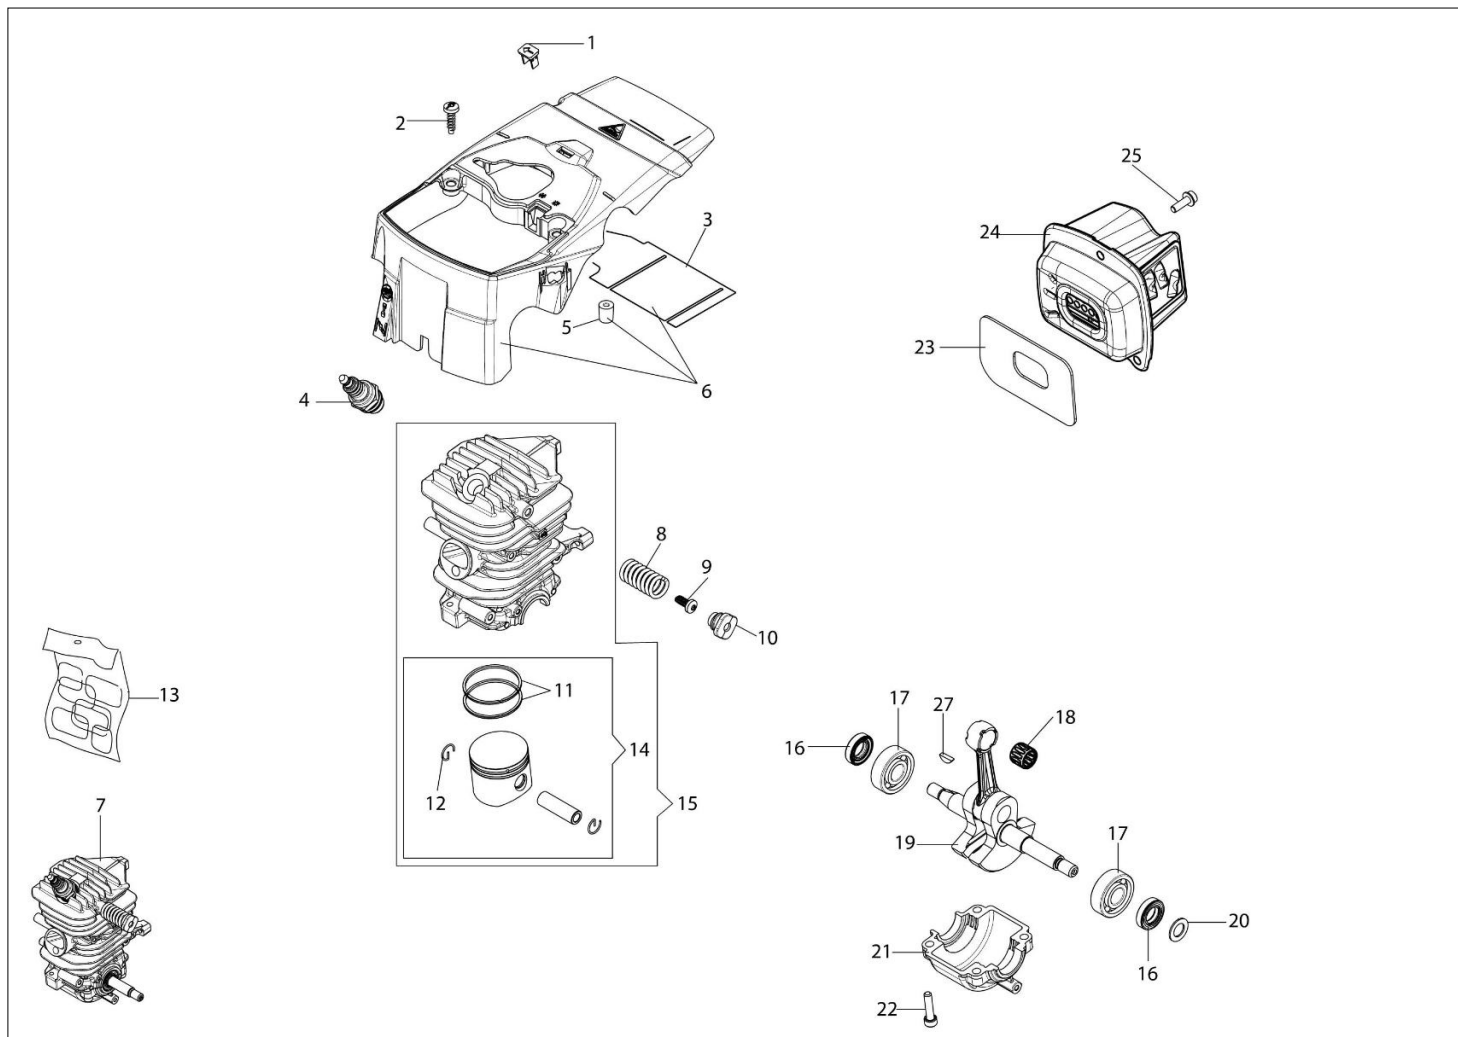

## MTH 4000 (Euro 2) Pilarki lancuchowe

### Dokumenty

Silnik  
Układ zapłonowy  
Skrzynia korbowa  
Uchwyt  
Osłona lancucha

## Ilustracja Silnik

Znak	Ilosc	Kod artykul	Opis	Waznosc od	Waznosc do	Notakt	Biuletyny
1	1	50170032R	Deflektor (lato/zimowy)				
2	3	3960115R	Sruba				
3	1	50330075R	Oslona				
4	1	3055104R	Swieca zaplonowa				
5	1	50070126R	Dystans				
6	1	50330084	Pokrywa				
7	1	50330088R	Szortblok				
8	1	50050047AR	Sprezyna				
9	1	3960073R	Sruba				
10	1	50170034R	Mocowanie				
11	2	61450014R	Pierscien tlukowy				
12	2	61450013R	Pierscien				
13	1	50330087	Zestaw etykiet				
14	1	61450187R	Tlok kpl.				
15	1	50330085	Cylinder kpl.				
16	2	50272004R	Pierscien uszczelniajacy				
17	2	094000006R	Lozysko				
18	1	50110044R	Lozysko				
19	1	50330001AR	Wal korbowy				
20	1	004400285	Podkladka				
21	1	50330016R	Pokrywa				
22	4	3801051R	Sruba				
23	1	50170031R	Uszczelka				
24	1	50180121R	Tlumik				
25	3	3860117R	Sruba				
27	1	50310118R	Wpust				

## Ilustracja Oslona lancucha

Znak	Ilosc	Kod artykul	Opis	Waznosc od	Waznosc do	Notakt	Biuletyny
1	1	50330017BR	Oslona reki				
2	1	50330024AR	Plytka				
3	1	50310263	Sruba napinacza lancucha				
4	1	50310027R	Tasma hamulca				
5	1	50332021R	Oslona lancucha kpl.				
6	2	50010148R	Nakretka				
7	1	50330034AR	Beben sprzegla				
8	1	50030372	Tuleja rolki				
9	1	50330035R	Podkladka				
10	1	50330130R	Sprzeglo				
11	1	1144043R	Oslona prowadnicy - 40 cm				
12	1	50030212R	Prowadnica 14" - 35 cm				
12	1	50052019R	Prowadnica 16" - 41 cm				
13	1	30629526A	Łańcuch efco .3/8" x .050" (1,3mm)				
13	1	30629528A	Łańcuch efco .3/8" x .050" (1,3mm)				