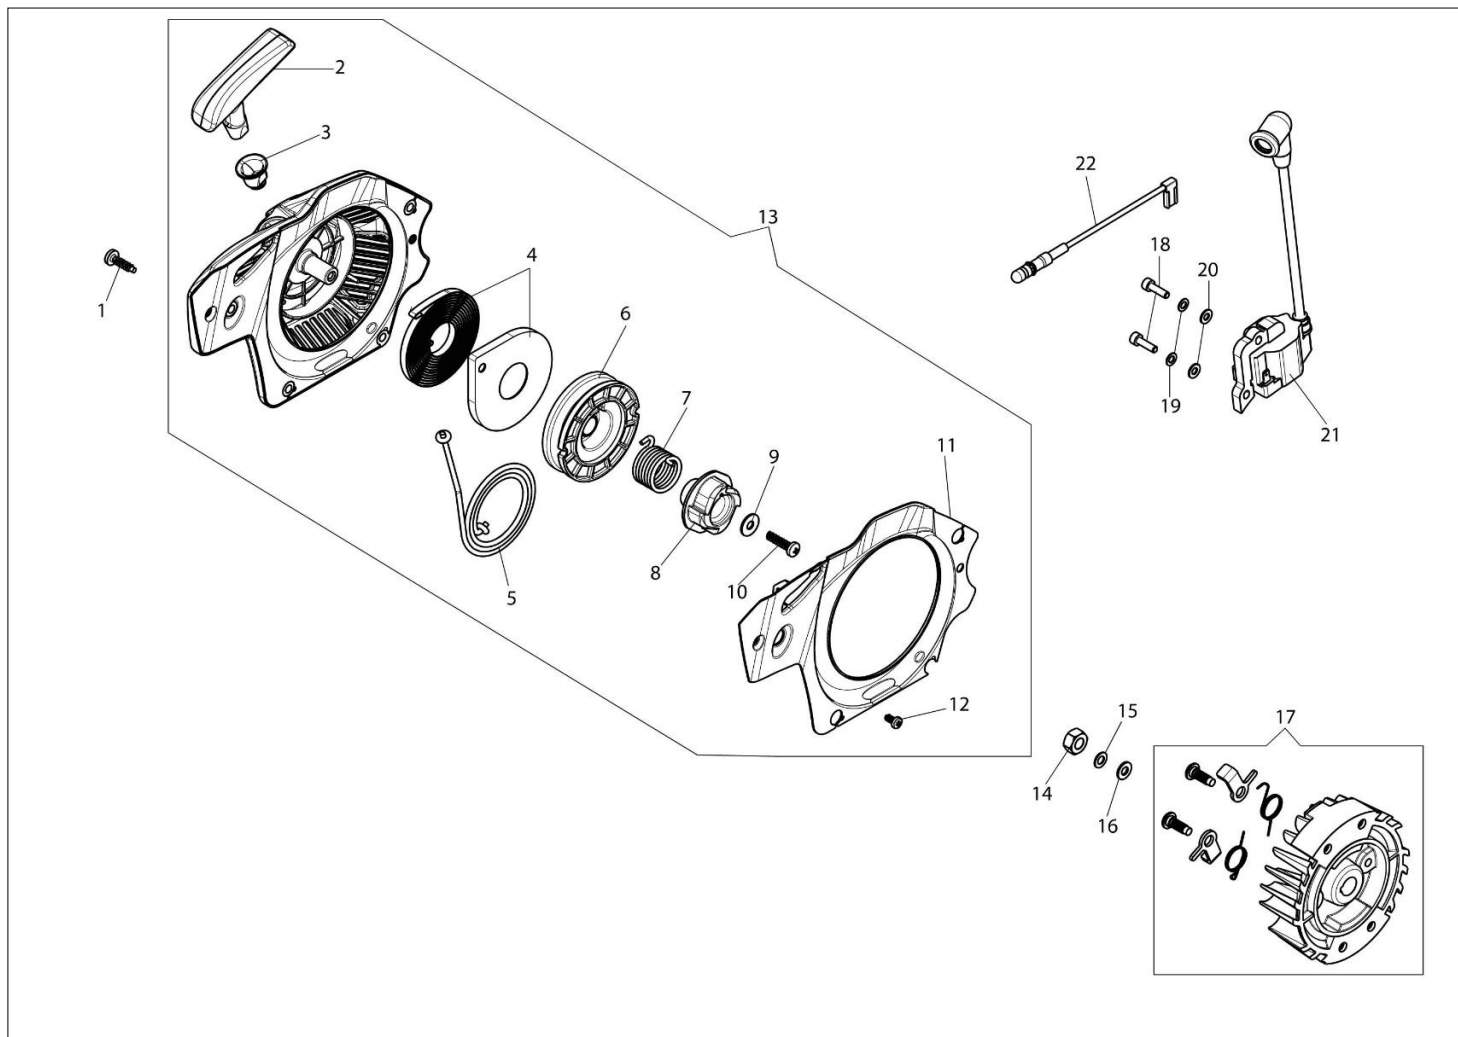

## MTH 4000 (Euro 2) Pilarki lancuchowe

### Dokumenty

Silnik  
Układ zapłonowy  
Skrzynia korbowa  
Uchwyt  
Osłona lancucha

## Ilustracja Silnik

Znak	Ilosc	Kod artykul	Opis	Waznosc od	Waznosc do	Notakt	Biuletyny
1	1	50170032R	Deflektor (lato/zimowy)				
2	3	3960115R	Sruba				
3	1	50330075R	Oslona				
4	1	3055104R	Swieca zaplonowa				
5	1	50070126R	Dystans				
6	1	50330084	Pokrywa				
7	1	50330088R	Szortblok				
8	1	50050047AR	Sprezyna				
9	1	3960073R	Sruba				
10	1	50170034R	Mocowanie				
11	2	61450014R	Pierscien tlukowy				
12	2	61450013R	Pierscien				
13	1	50330087	Zestaw etykiet				
14	1	61450187R	Tlok kpl.				
15	1	50330085	Cylinder kpl.				
16	2	50272004R	Pierscien uszczelniajacy				
17	2	094000006R	Lozysko				
18	1	50110044R	Lozysko				
19	1	50330001AR	Wal korbowy				
20	1	004400285	Podkladka				
21	1	50330016R	Pokrywa				
22	4	3801051R	Sruba				
23	1	50170031R	Uszczelka				
24	1	50180121R	Tlumik				
25	3	3860117R	Sruba				
27	1	50310118R	Wpust				

## Ilustracja Oslona lancucha

Znak	Ilosc	Kod artykul	Opis	Waznosc od	Waznosc do	Notakt	Biuletyny
1	1	50330017BR	Oslona reki				
2	1	50330024AR	Plytka				
3	1	50310263	Sruba napinacza lancucha				
4	1	50310027R	Tasma hamulca				
5	1	50332021R	Oslona lancucha kpl.				
6	2	50010148R	Nakretka				
7	1	50330034AR	Beben sprzegla				
8	1	50030372	Tuleja rolki				
9	1	50330035R	Podkladka				
10	1	50330130R	Sprzeglo				
11	1	1144043R	Oslona prowadnicy - 40 cm				
12	1	50030212R	Prowadnica 14" - 35 cm				
12	1	50052019R	Prowadnica 16" - 41 cm				
13	1	30629526A	Łańcuch efco .3/8" x .050" (1,3mm)				
13	1	30629528A	Łańcuch efco .3/8" x .050" (1,3mm)				