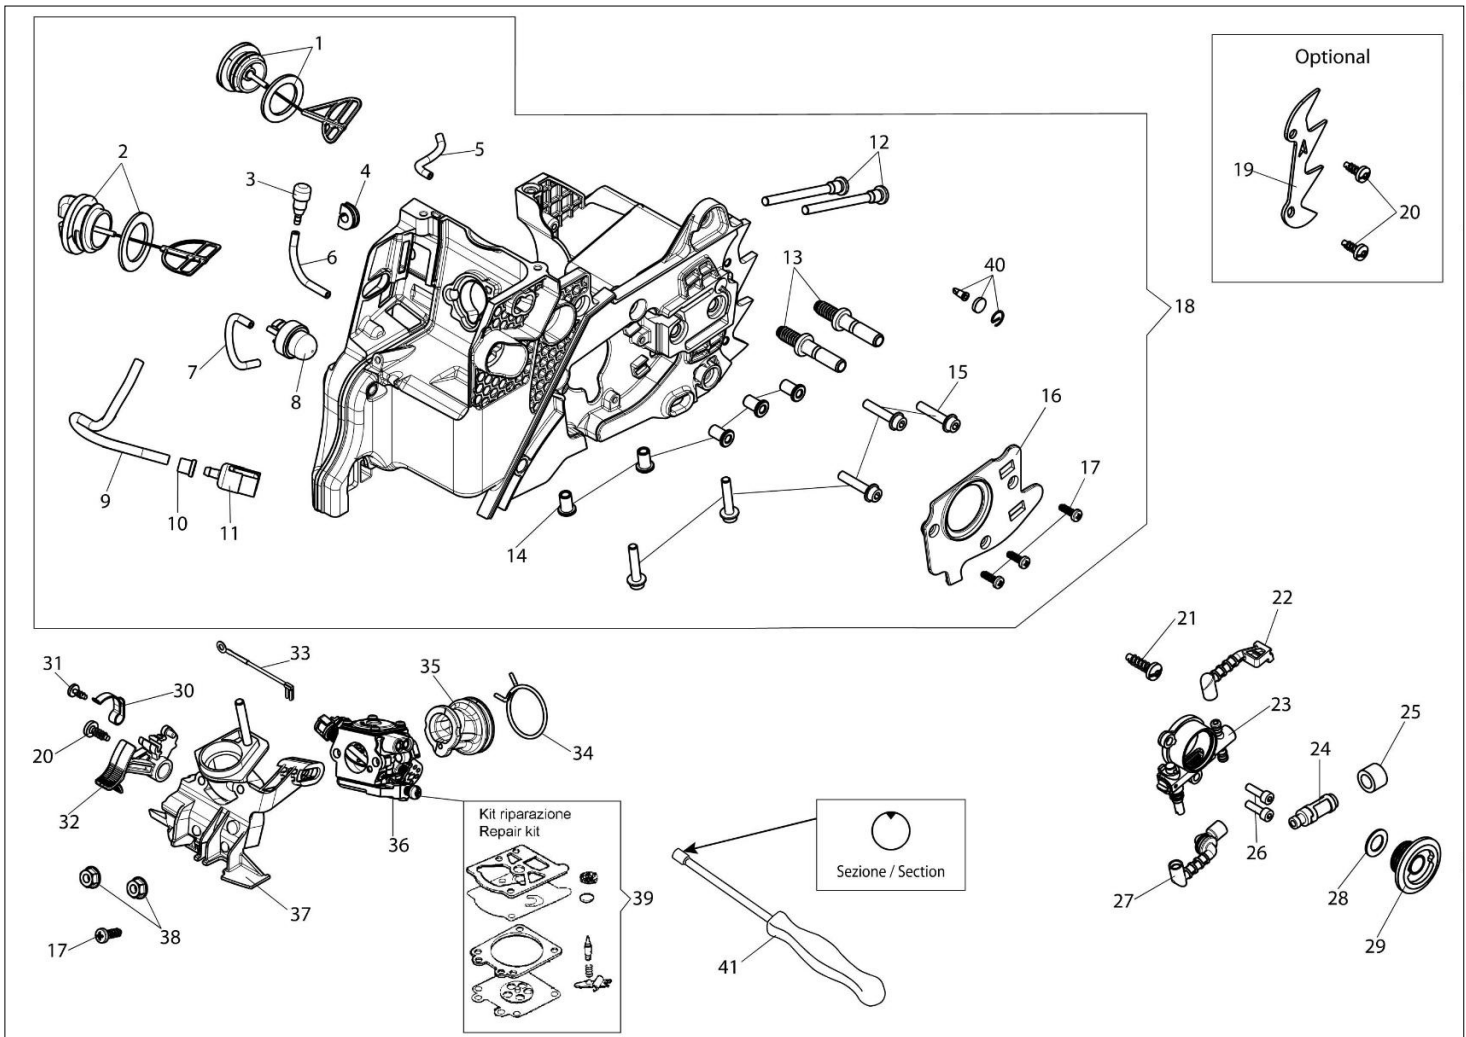

Ilustracja Skrzynia korbowa

Znak	Ilosc	Kod artykul	Opis	Waznosc od	Waznosc do	Notakt	Biuletyny
1	1	50310166AR	Korek oleju				
2	2	50310165AR	Korek kpl.				
3	1	61070011AR	Zawór odpowietrznika				
4	1	005000347AR	Przelotka				
5	1	50240067R	Waz				
6	1	61370552R	Waz				
7	1	50170321R	Waz				
8	1	2318817R	Pompka rozruchowa				
9	1	3073015AR	Waz				
10	1	61110162BR	Tulejka				
11	1	094600450R	Filtr paliwa				
12	2	50070067A	Ciegno				
13	2	50050052R	Szpilka				
14	5	50050067R	Dystans				
15	5	3860099R	Sruba				
16	1	50330048AR	Pokrywa pompy oleju				
17	3	3960161R	Śruba				
18	1	50332013R	Skrzynia korbowa kpl.				
19	1	50310142R	Zebatka oporowa				
20	2	3960070AR	Sruba				
21	1	3960099R	Sruba				
22	1	50330064R	Waz				
23	1	50330050R	Pompa olejowa				
24	1	50310079R	Filtr oleju				
25	1	50310080R	Gabka				
26	2	3801087R	Śruba				
27	1	50330063AR	Przewód ssacy				
28	1	004400285	Podkladka				
29	1	50330049R	Zebatka slimakowa				
30	1	50240061R	Sprezyna				
31	1	3960109AR	Sruba				
32	1	50240060BR	Dzwignia				
33	1	50330026R	Przewód uziemienia				
34	1	094600103	Tasma				
35	1	50170010R	Kolektor ssacy				
36	1	50240045R	Gaznik				
37	1	50330040AR	Filtra powietrza				
38	2	3914003R	Nakretka				
39	1	2318340	Zestaw naprawczy				
40	1	50310375	Zespół zaworu zasilajacego				
41	1	3055130R	Śrubokręt specjalny