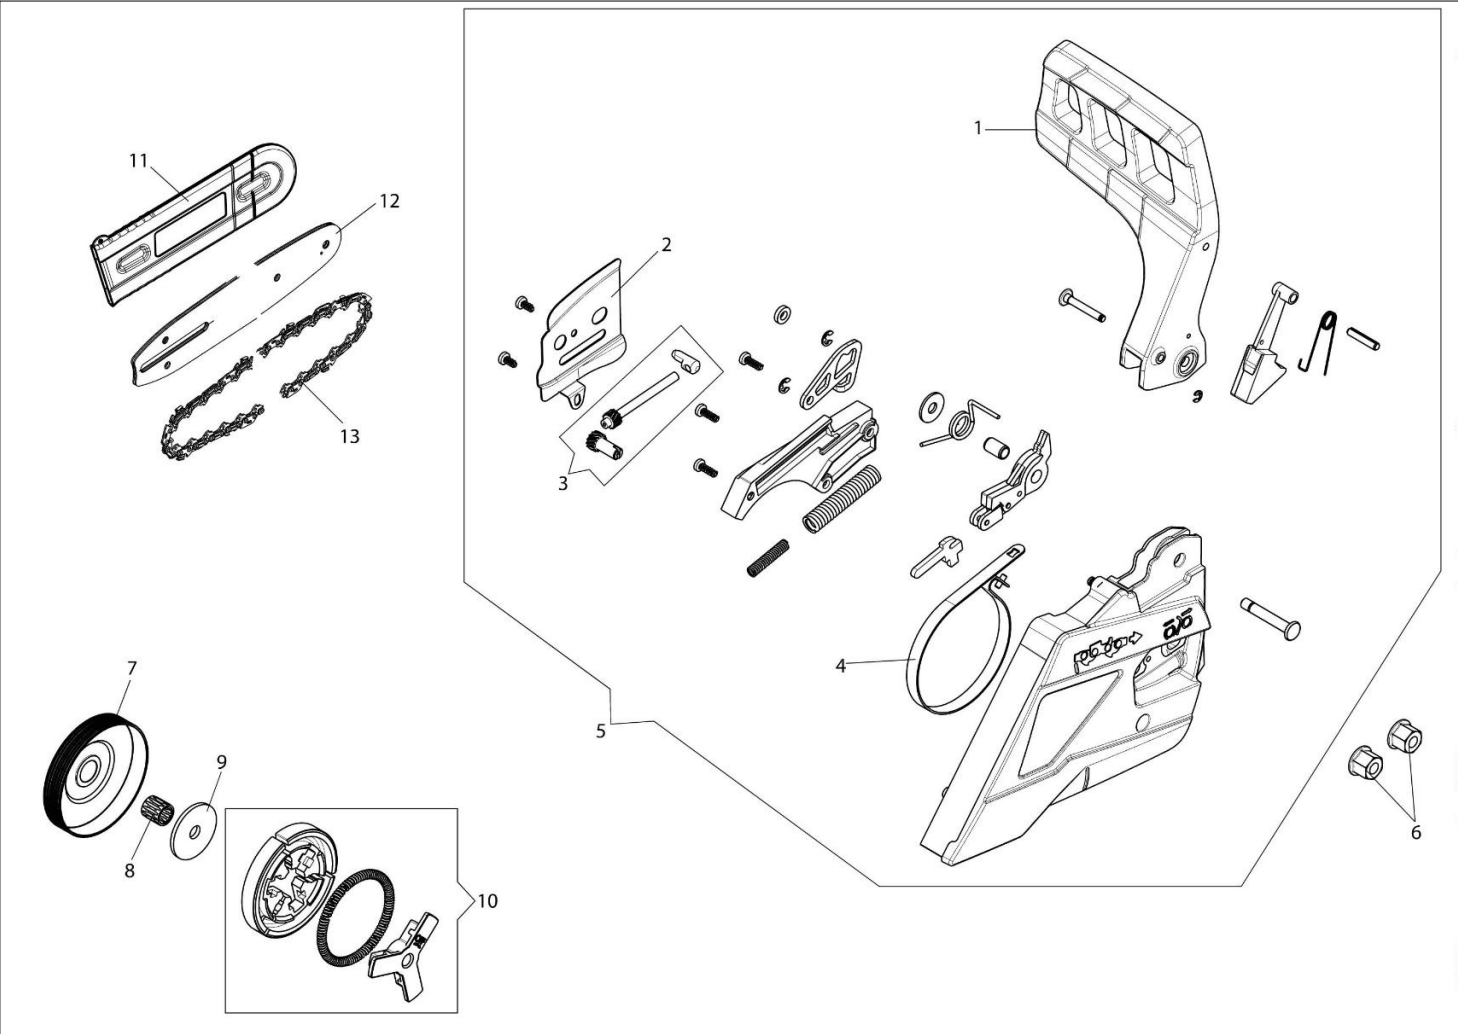

Ilustracja Oslona lancucha

Znak	Ilosc	Kod artykul	Opis	Waznosc od	Waznosc do	Notakt	Biuletyny
1	1	50330017BR	Oslona reki				
2	1	50330024AR	Plytka				
3	1	50310263	Sruba napinacza lancucha				
4	1	50310027R	Tasma hamulca				
5	1	50332021R	Oslona lancucha kpl.				
6	2	50010148R	Nakretka				
7	1	50330034AR	Beben sprzegla				
8	1	50030372	Tuleja rolki				
9	1	50330035R	Podkladka				
10	1	50330130R	Sprzeglo				
11	1	1144043R	Oslona prowadnicy - 40 cm				
12	1	50030212R	Prowadnica 14" - 35 cm				
12	1	50052019R	Prowadnica 16" - 41 cm				
13	1	30629526A	Łańcuch efco .3/8" x .050" (1,3mm)				
13	1	30629528A	Łańcuch efco .3/8" x .050" (1,3mm)