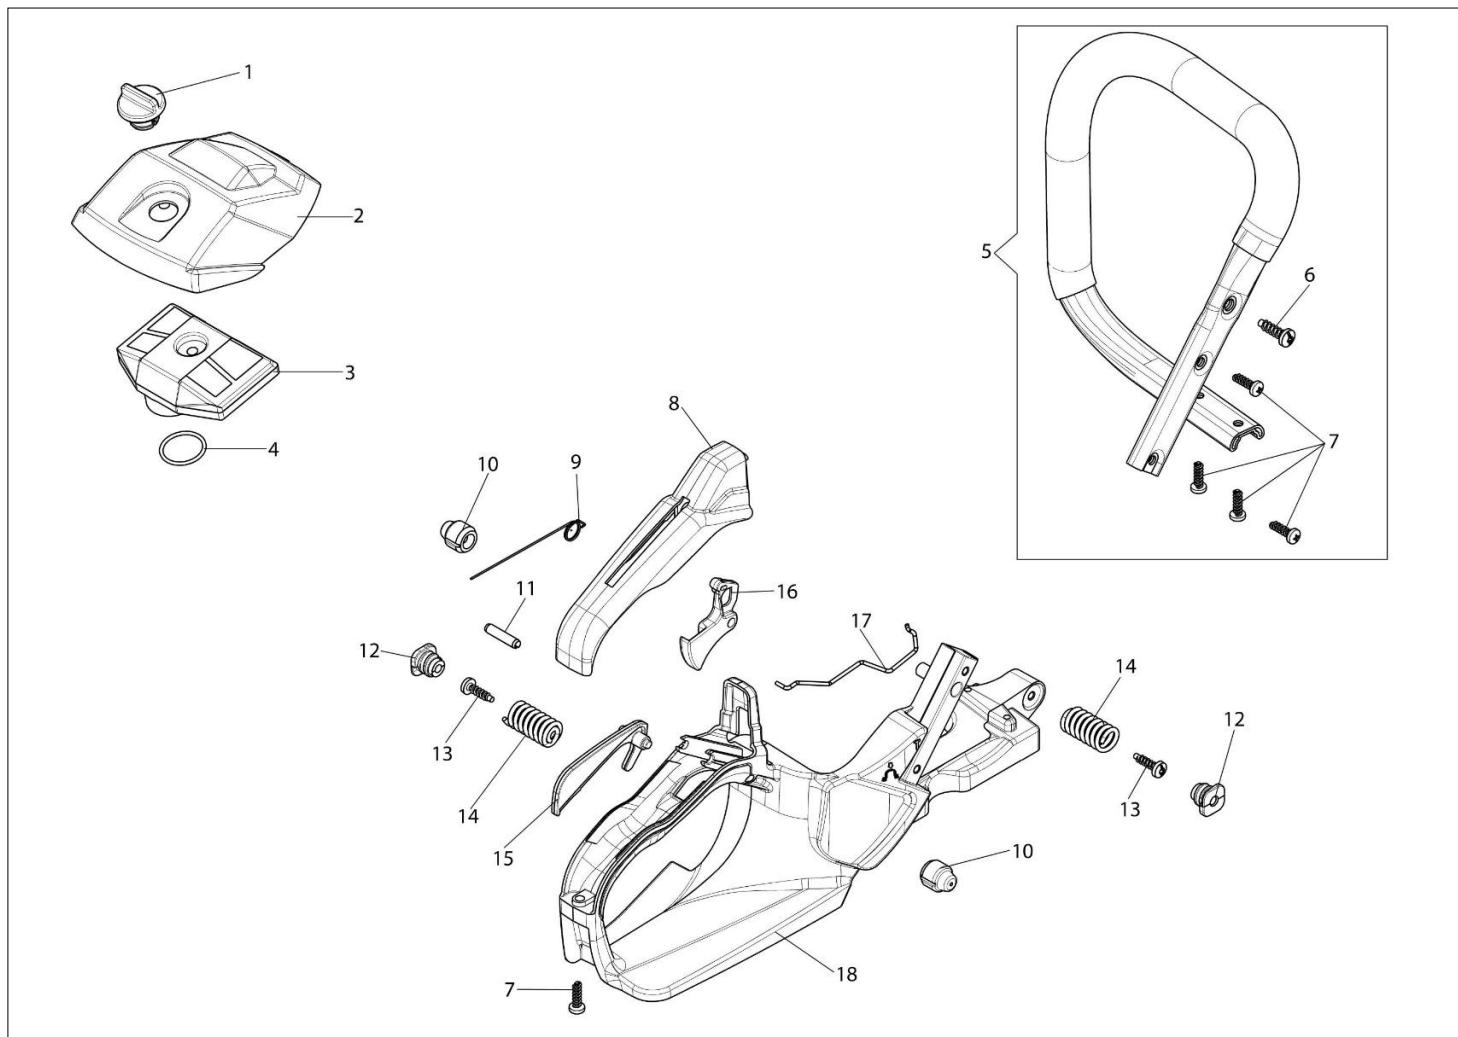

Ilustracja Uchwyt

Znak	Ilosc	Kod artykul	Opis	Waznosc od	Waznosc do	Notakt	Biuletyny
1	1	50310037AR	Pokretlo				
2	1	50330074R	Filtr powietrza pokrywa				
3	1	50330082R	Filtr powietrza				
4	1	50310155R	Uszczelka				
5	1	50332007BR	Uchwyt				
6	1	3960099R	Sruba				
7	5	3960165R	Sruba				
8	1	50330022BR	Pokrywa				
9	1	50310091R	Sprezyna				
10	2	50010061R	Amortyzator				
11	1	3022039R	Tuleja ustalajaca				
12	2	50170034R	Mocowanie				
13	2	3960115R	Sruba				
14	2	50050047AR	Sprezyna				
15	1	50310090AR	Dzwignia				
16	1	50310092AR	Dzwignia gazu				
17	1	50330078R	Ciegno gazu				
18	1	50330021BR	Uchwyt