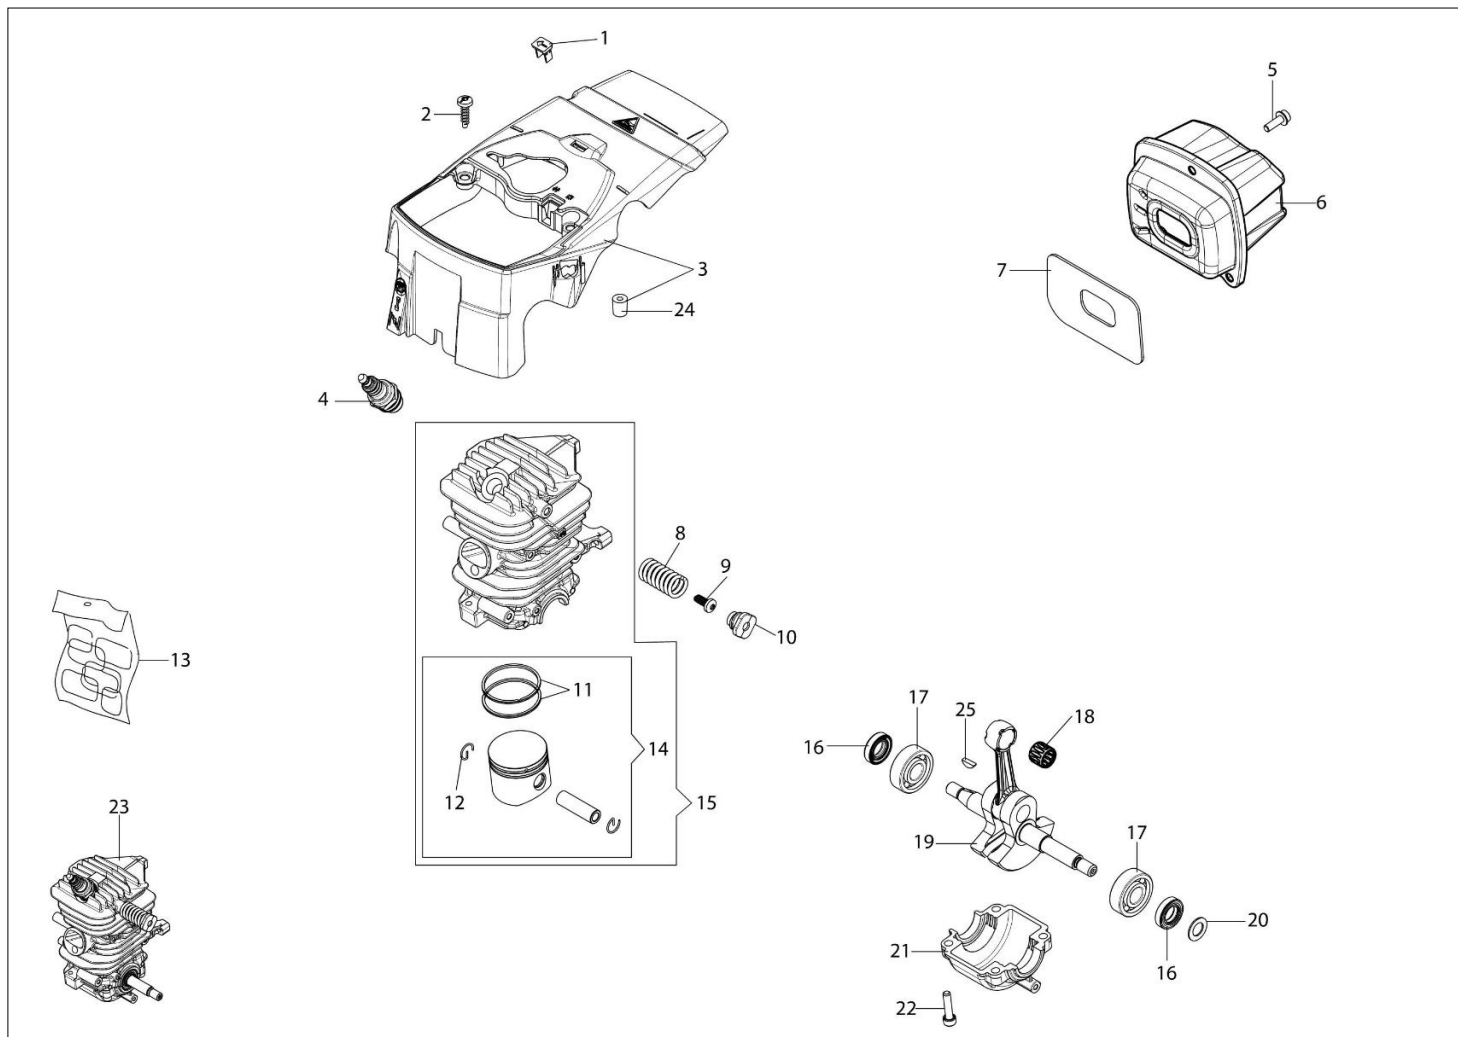

MTH 400 (Euro 1) Pilarki lancuchowe

Dokumenty

- Silnik
- Układ zapłonowy
- Skrzynia korbowa
- Uchwyt
- Oslona lancucha

Ilustracja Silnik

Znak	Ilosc	Kod artykul	Opis	Waznosc od	Waznosc do	Notakt	Biuletyny
1	1	50170032R	Deflektor (lato/zimowy)				
2	3	3960115R	Sruba				
3	1	50330084	Pokrywa				
4	1	3055104R	Swieca zaplonowa				
5	3	3860117R	Sruba				
6	1	50170027R	Tlumik				
7	1	50170031R	Uszczelka				
8	1	50050047AR	Sprezyna				
9	1	3960073R	Sruba				
10	1	50170034R	Mocowanie				
11	2	61450014R	Pierscien tlukowy				
12	2	61450013R	Pierscien				
13	1	50330087	Zestaw etykiet				
14	1	61450187R	Tlok kpl.				
15	1	50330085	Cylinder kpl.				
16	2	50272004R	Pierscien uszczelniajacy				
17	2	094000006R	Lozysko				
18	1	50110044R	Lozysko				
19	1	50330001AR	Wal korbowy				
20	1	004400285	Podkladka				
21	1	50330016R	Pokrywa				
22	4	3801051R	Sruba				
23	1	50330088R	Szortblok				
24	1	50070126R	Dystans				
25	1	50310118R	Wpust				

Ilustracja Układ zapłonowy

Znak	Ilość	Kod artykuł	Opis	Ważność od	Ważność do	Notakt	Biuletyny
1	4	3960115R	Sruba				
2	1	50170017R	Uchwyt				
3	1	094000038	Tulejka				
4	1	50310260	Kit Sprezyna				
5	1	50070123R	Linka rozrusznika				
6	1	50310302AR	Koło pasowe				
7	1	50270231R	Sprezyna				
8	1	50310301R	Zębatka napędowa				
9	1	094600054R	Podkładka				
10	1	3960164R	Sruba				
11	1	50330069AR	Kolnierz				
12	1	3960167R	Sruba				
13	1	50332030R	Rozrusznik kpl.				
14	1	004000142R	Nakretka				
15	1	3916009R	Podkładka				
16	1	3833080R	Podkładka				
17	1	50330115AR	Koło magnesowe				
18	2	3801087R	Śruba				
19	2	006000315R	Podkładka				
20	2	3916004R	Podkładka				
21	1	2501022AR	Cewka zapłonowa				
22	1	50330027R	Przewód				