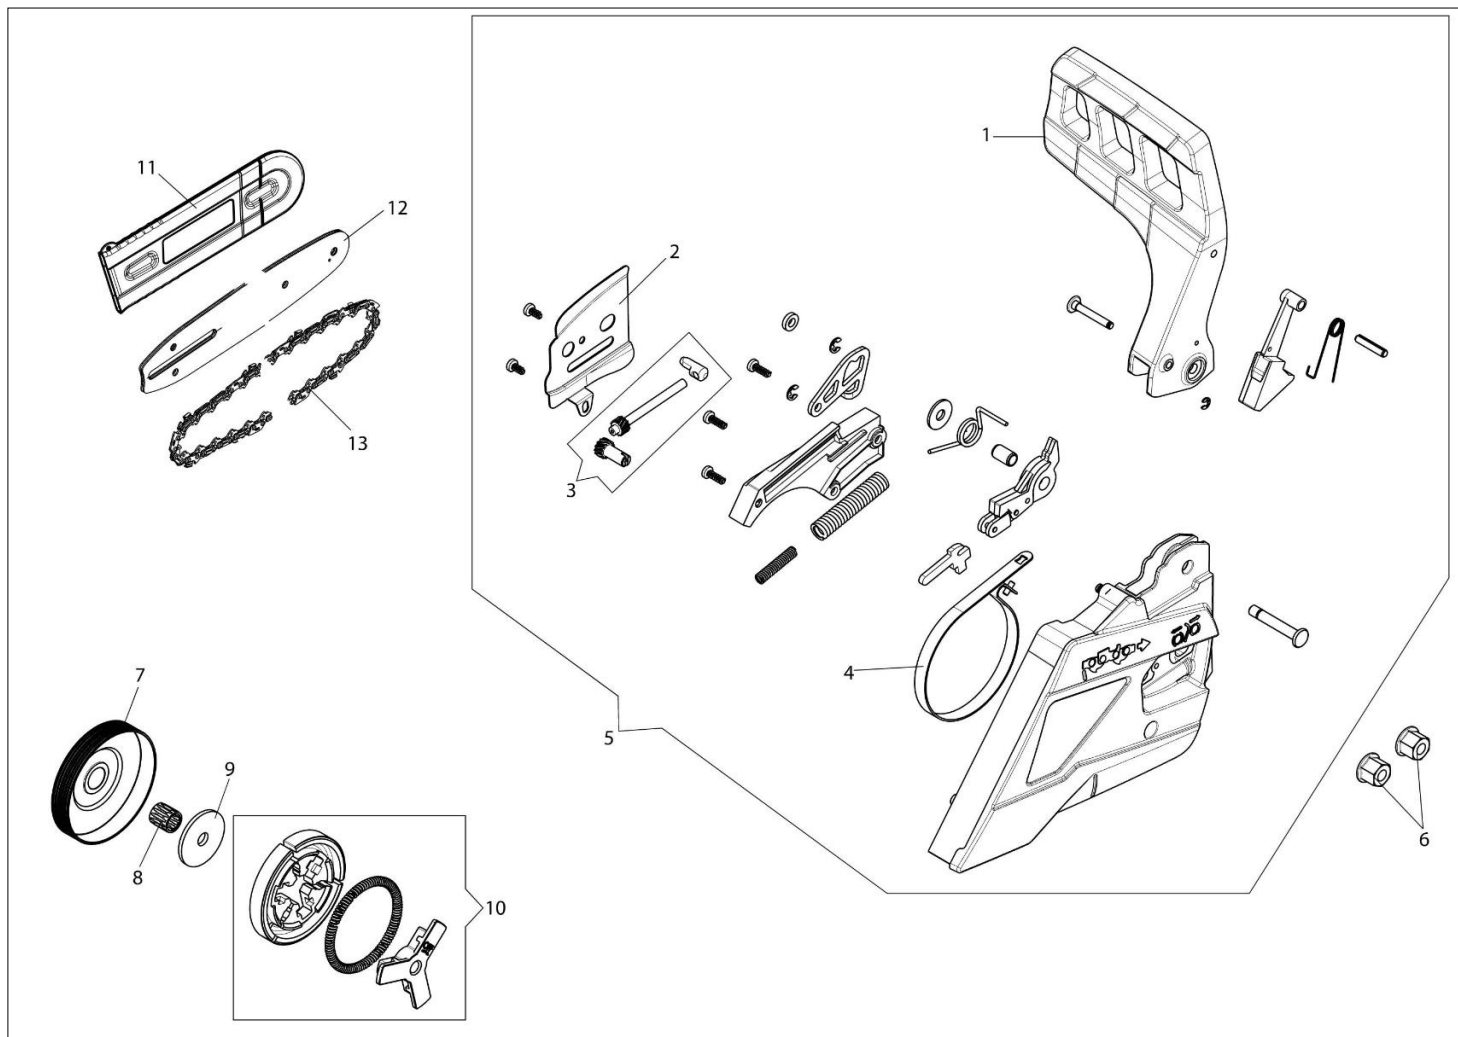

Ilustracja Osłona lancucha

Znak	Ilość	Kod artykuł	Opis	Ważność od	Ważność do	Notakt	Biuletyny
1	1	50330017BR	Osłona reki				
2	1	50330024AR	Płytki				
3	1	50310263	Sruba napinacza lancucha				
4	1	50310027R	Tasma hamulca				
5	1	50332021R	Osłona lancucha kpl.				
6	2	50010148R	Nakretka				
7	1	50330034AR	Beben sprzęgła				
8	1	50030372	Tuleja rolki				
9	1	50330035R	Podkładka				
10	1	50330130R	Sprzęgło				
11	1	1144043R	Osłona prowadnicy - 40 cm				
12	1	50030212R	Prowadnica 14" - 35 cm				
12	1	50052019R	Prowadnica 16" - 41 cm				
13	1	30629526A	Łańcuch efco .3/8" x .050" (1,3mm)				
13	1	30629528A	Łańcuch efco .3/8" x .050" (1,3mm)