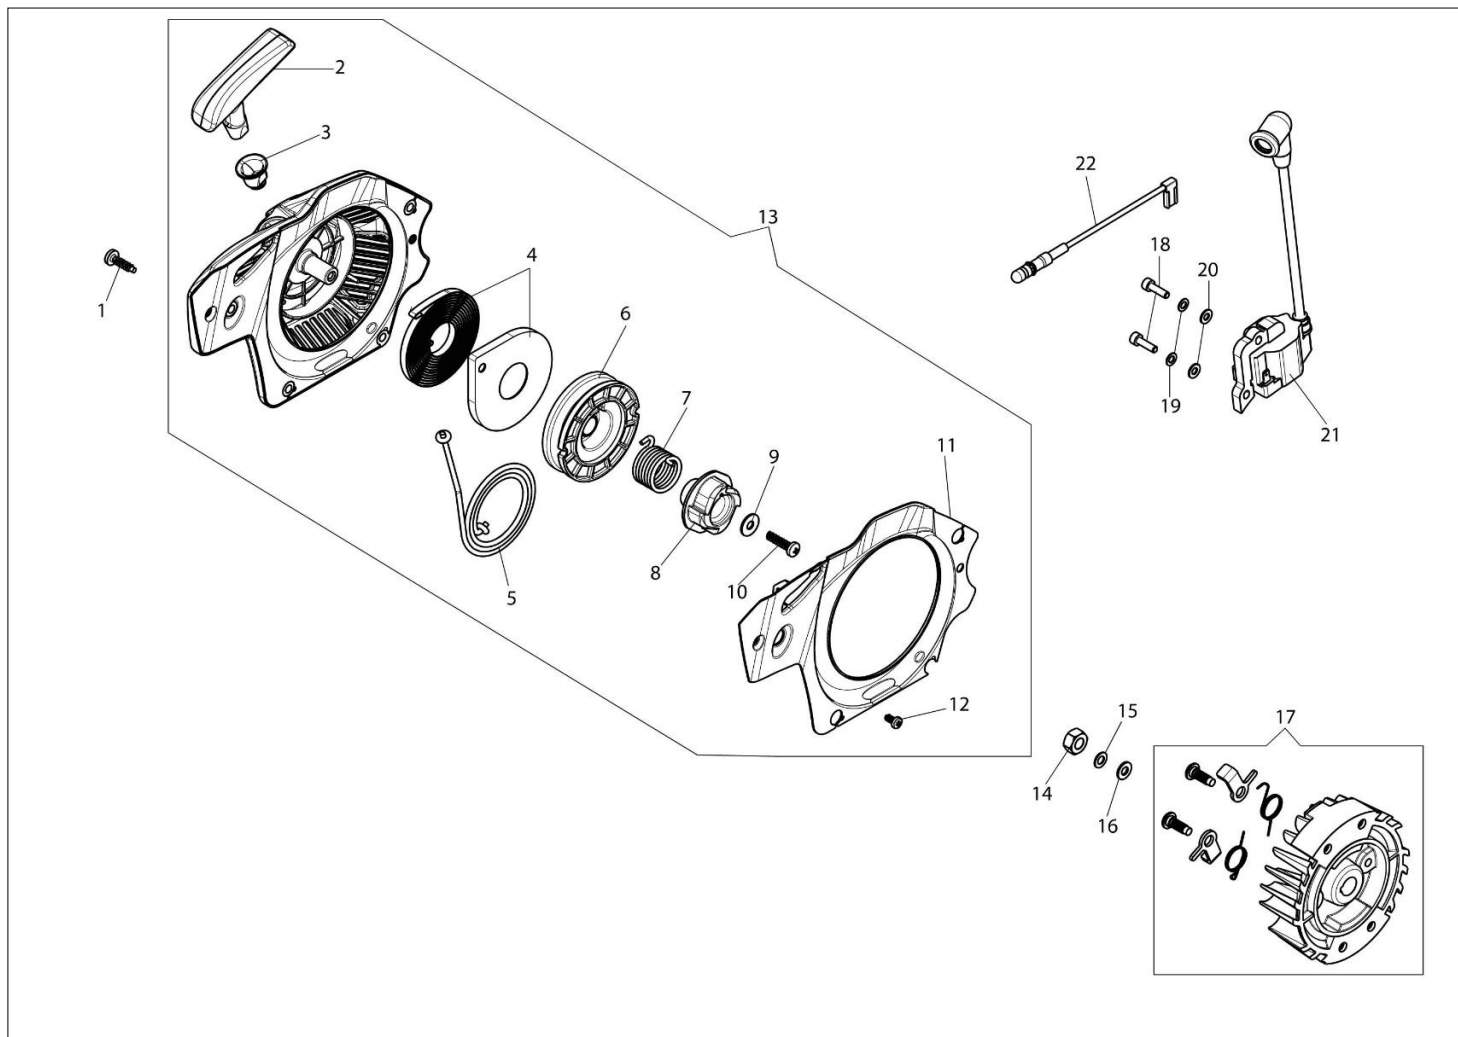

MTH 400 (Euro 1) Pilarki lancuchowe

Dokumenty

- Silnik
- Układ zapłonowy
- Skrzynia korbowa
- Uchwyt
- Oslona lancucha

Ilustracja Silnik

Znak	Ilosc	Kod artykul	Opis	Waznosc od	Waznosc do	Notakt	Biuletyny
1	1	50170032R	Deflektor (lato/zimowy)				
2	3	3960115R	Sruba				
3	1	50330084	Pokrywa				
4	1	3055104R	Swieca zaplonowa				
5	3	3860117R	Sruba				
6	1	50170027R	Tlumik				
7	1	50170031R	Uszczelka				
8	1	50050047AR	Sprezyna				
9	1	3960073R	Sruba				
10	1	50170034R	Mocowanie				
11	2	61450014R	Pierscien tlukowy				
12	2	61450013R	Pierscien				
13	1	50330087	Zestaw etykiet				
14	1	61450187R	Tlok kpl.				
15	1	50330085	Cylinder kpl.				
16	2	50272004R	Pierscien uszczelniajacy				
17	2	094000006R	Lozysko				
18	1	50110044R	Lozysko				
19	1	50330001AR	Wal korbowy				
20	1	004400285	Podkladka				
21	1	50330016R	Pokrywa				
22	4	3801051R	Sruba				
23	1	50330088R	Szortblok				
24	1	50070126R	Dystans				
25	1	50310118R	Wpust				

Ilustracja Układ zapłonowy

Znak	Ilość	Kod artykuł	Opis	Ważność od	Ważność do	Notakt	Biuletyny
1	4	3960115R	Sruba				
2	1	50170017R	Uchwyt				
3	1	094000038	Tulejka				
4	1	50310260	Kit Sprezyna				
5	1	50070123R	Linka rozrusznika				
6	1	50310302AR	Koło pasowe				
7	1	50270231R	Sprezyna				
8	1	50310301R	Zębatka napędowa				
9	1	094600054R	Podkładka				
10	1	3960164R	Sruba				
11	1	50330069AR	Kolnierz				
12	1	3960167R	Sruba				
13	1	50332030R	Rozrusznik kpl.				
14	1	004000142R	Nakretka				
15	1	3916009R	Podkładka				
16	1	3833080R	Podkładka				
17	1	50330115AR	Koło magnesowe				
18	2	3801087R	Śruba				
19	2	006000315R	Podkładka				
20	2	3916004R	Podkładka				
21	1	2501022AR	Cewka zapłonowa				
22	1	50330027R	Przewód				