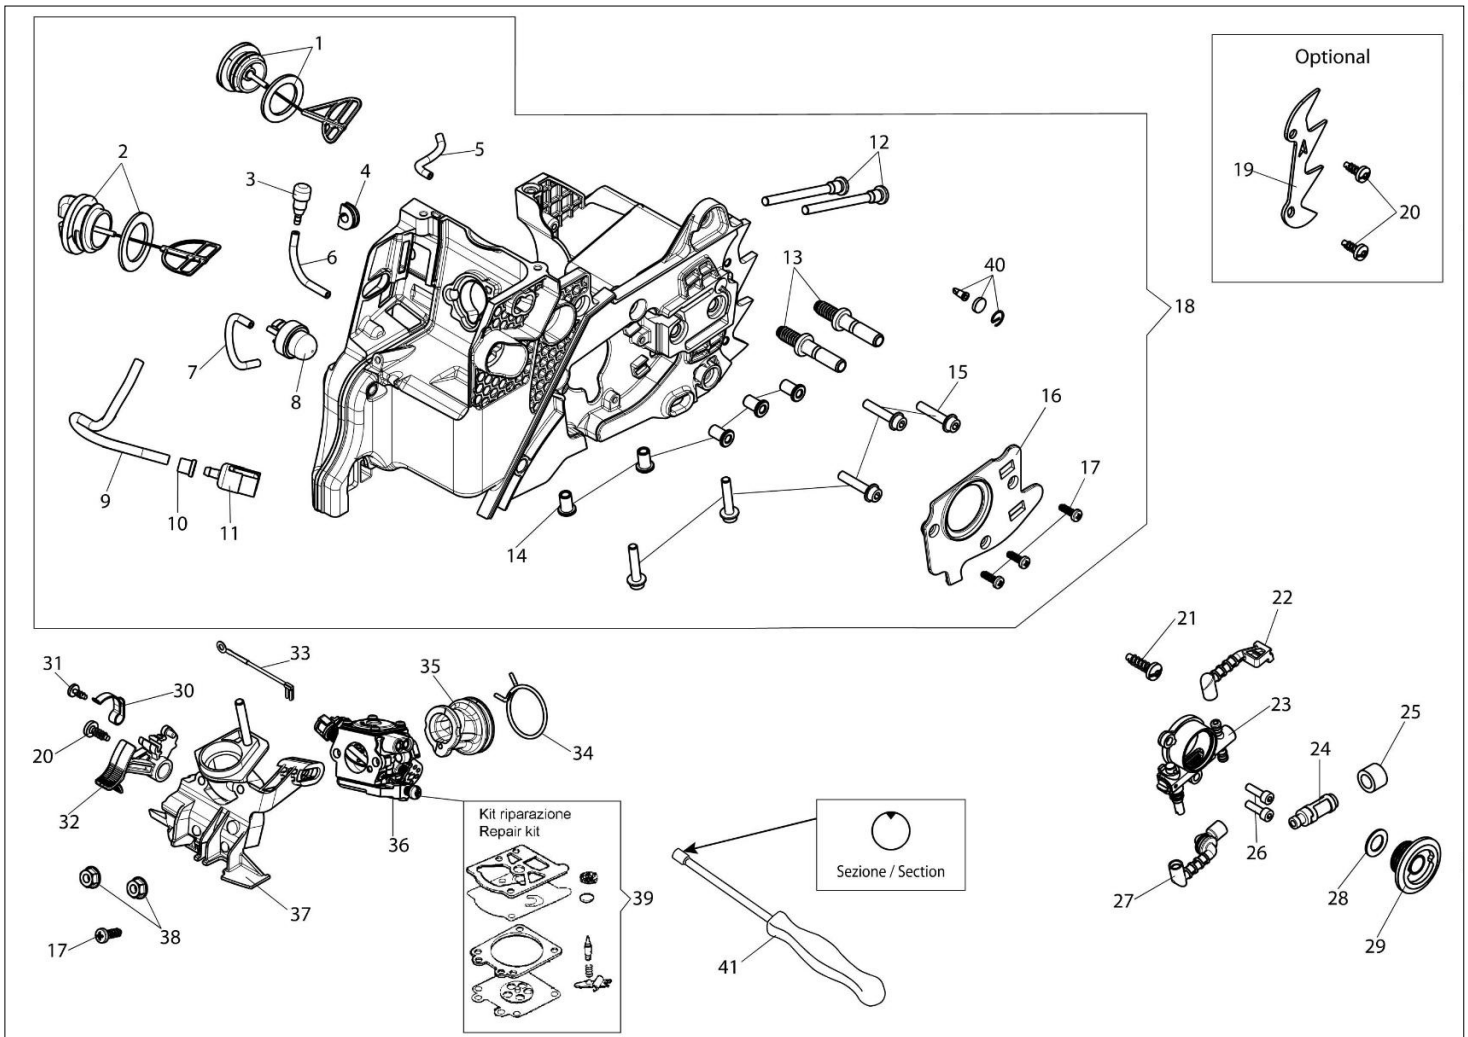

Ilustracja Skrzynia korbowa

Znak	Ilosc	Kod artykul	Opis	Waznosc od	Waznosc do	Notakt	Biuletyny
1	1	50310166AR	Korek oleju				
2	2	50310165AR	Korek kpl.				
3	1	61070011AR	Zawór odpowietrznika				
4	1	005000347AR	Przelotka				
5	1	50240067R	Waz				
6	1	61370552R	Waz				
7	1	50170321R	Waz				
8	1	2318817R	Pompka rozruchowa				
9	1	3073015AR	Waz				
10	1	61110162BR	Tulejka				
11	1	094600450R	Filtr paliwa				
12	2	50070067A	Ciegno				
13	2	50050052R	Szpilka				
14	5	50050067R	Dystans				
15	5	3860099R	Sruba				
16	1	50330048AR	Pokrywa pompy oleju				
17	3	3960161R	Śruba				
18	1	50332013R	Skrzynia korbowa kpl.				
19	1	50310142R	Zebatka oporowa				
20	2	3960070AR	Sruba				
21	1	3960099R	Sruba				
22	1	50330064R	Waz				
23	1	50330050R	Pompa olejowa				
24	1	50310079R	Filtr oleju				
25	1	50310080R	Gabka				
26	2	3801087R	Śruba				
27	1	50330063AR	Przewód ssacy				
28	1	004400285	Podkładka				
29	1	50330049R	Zebatka slimakowa				
30	1	50240061R	Sprezyna				
31	1	3960109AR	Sruba				
32	1	50240060BR	Dzwignia				
33	1	50330026R	Przewód uziemienia				
34	1	094600103	Tasma				
35	1	50170010R	Kolektor ssacy				
36	1	50240045R	Gaznik				
37	1	50330040AR	Filtra powietrza				
38	2	3914003R	Nakretka				
39	1	2318340	Zestaw naprawczy				
40	1	50310375	Zespół zaworu zasilajacego				
41	1	3055130R	Śrubokręt specjalny