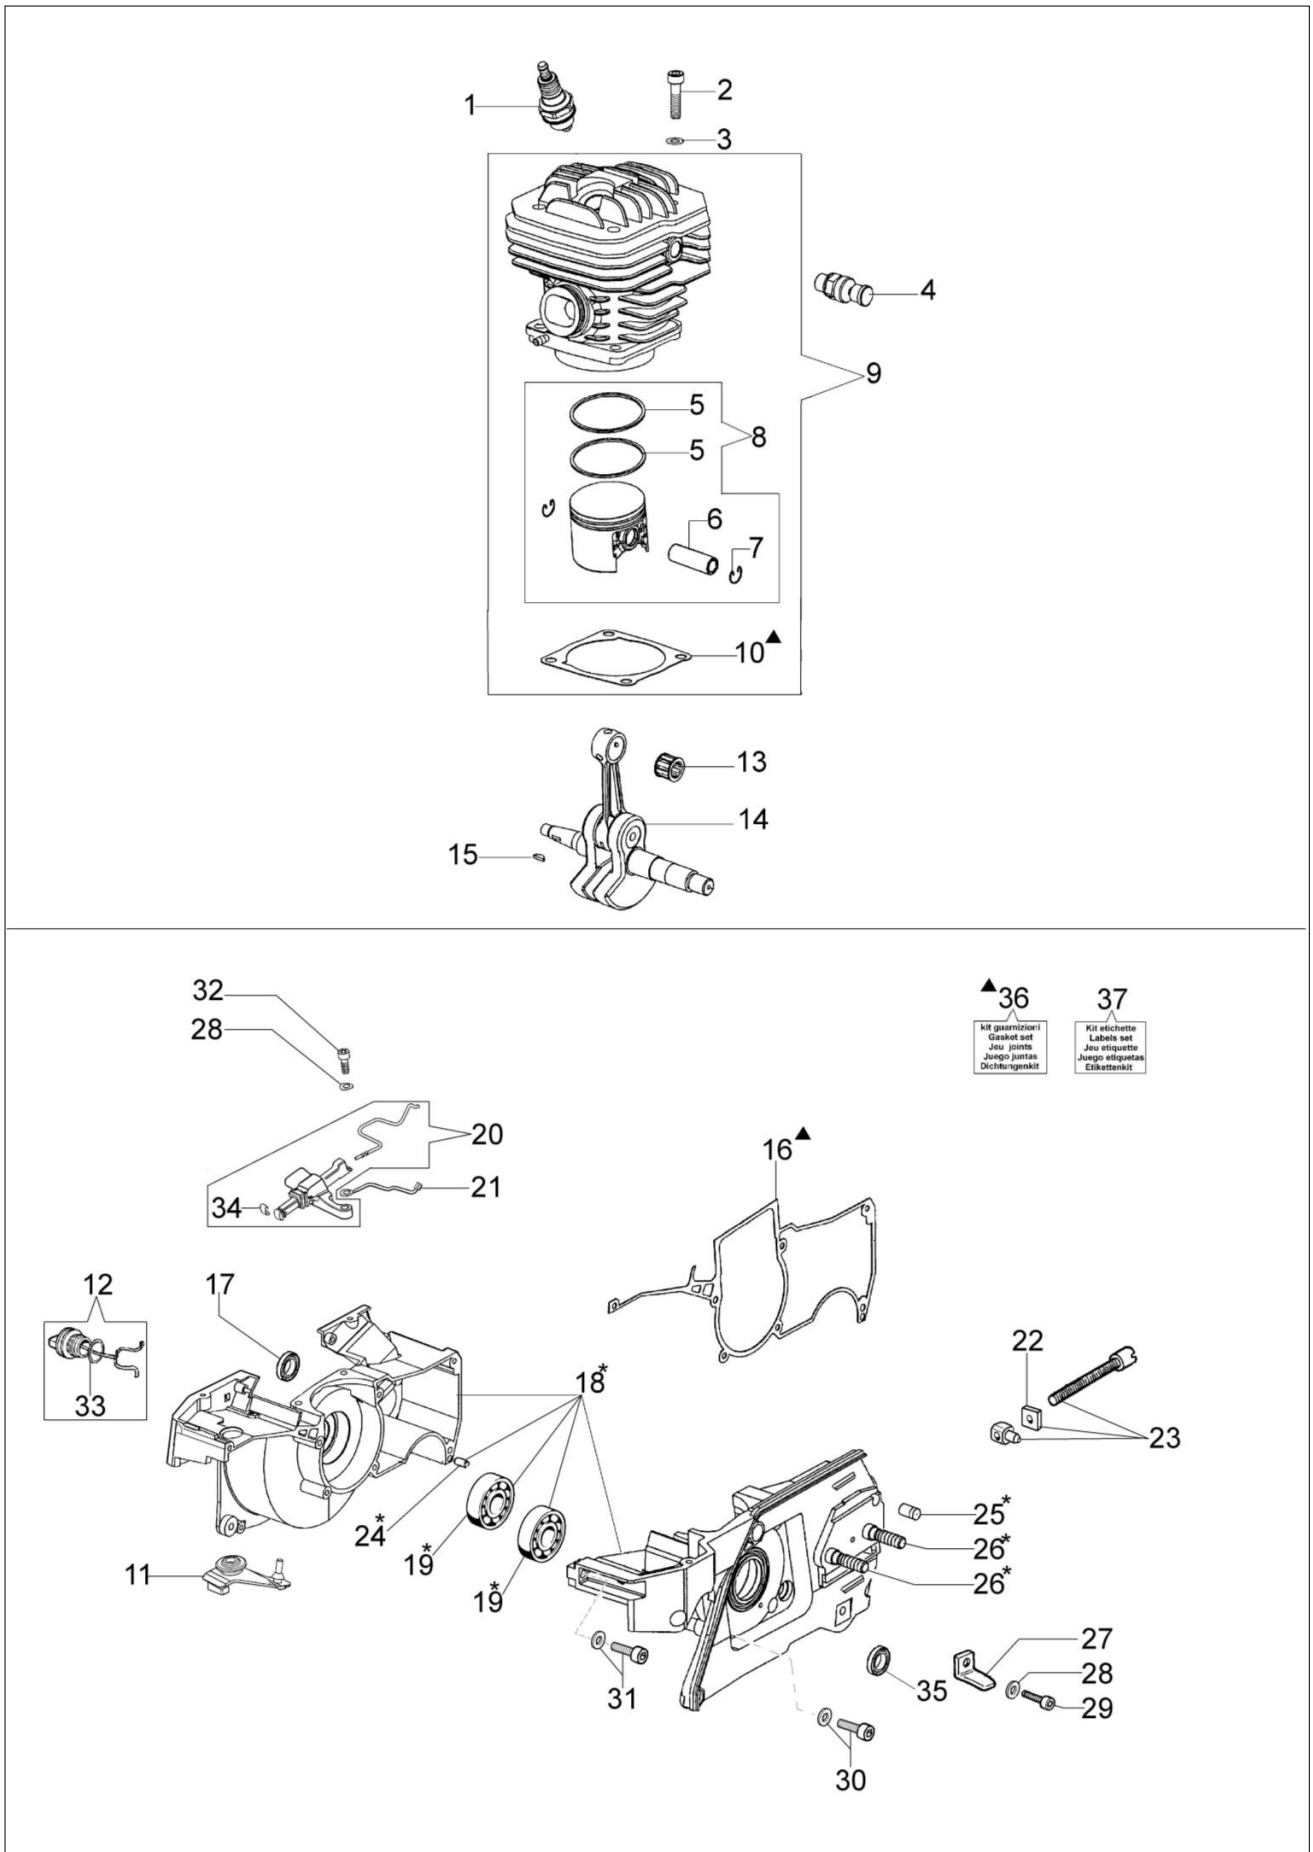

MT 8200 Pilarka lancuchowa

Dokumenty

Silnik

Rozrusznik kpl.

Zbiornik paliwa-Filtr powietrza

Skrzynia korbowa-hamulec-sprzęgło

Sprzęgło-Hamulec

Gaźnik WJ-121

Ilustracja Silnik

Znak	Ilosc	Kod artykul	Opis	Waznosc od	Waznosc do	Notakt	Biuletyny
1	1	3055118	Świeca zapłonowa				
2	4	005100906AR	Śruba				
3	4	3833076	Podkładka				
4	1	50010215R	Dekompresor				
5	2	098000004R	Pierścień tłokowy Ø52				
6	1	094500007R	Pierścień tłokowy				
7	2	007201198R	Pierscien				
8	1	098000312B	Tłok kpl. Ø52				
9	1	50102012F	Cylinder kpl.				
10	1	52010458AR	Uszczelka				
11	1	50200124R	Tuleja				
12	1	50012008R	Korek				
13	1	006000010	Łożysko				
14	1	098000001R	Wał korbowy				
15	1	094500028R	Wpust				
16	1	097000215A	Zestaw uszczelek				
17	1	094500004R	Pierścień uszczelniający				
18	1	50202034BR	Skrzynia korbowa				
19	2	099900006R	Łożysko				
20	1	50202039	Dźwignia gazu				
21	1	50200089R	Przewód				
22	1	098000076	Blokada				
23	1	099900368B	Śruba napinacza łańcucha				
24	2	3023008R	Sworzeń				
25	1	097000229R	Zawór odpowietrznika				
26	2	097000080BR	Szpilka				
27	1	50250226R	Blokada				
28	2	3833073R	Podkładka				
29	1	006000251R	Śruba				
30	4	005100988BR	Śruba				
31	1	61072017	Śruba				
32	1	3801010R	Sruba				
33	1	099900090R					
34	1	52010134R					
35	1	099900014R					
36	1	097000215A					
37	1	50202032					